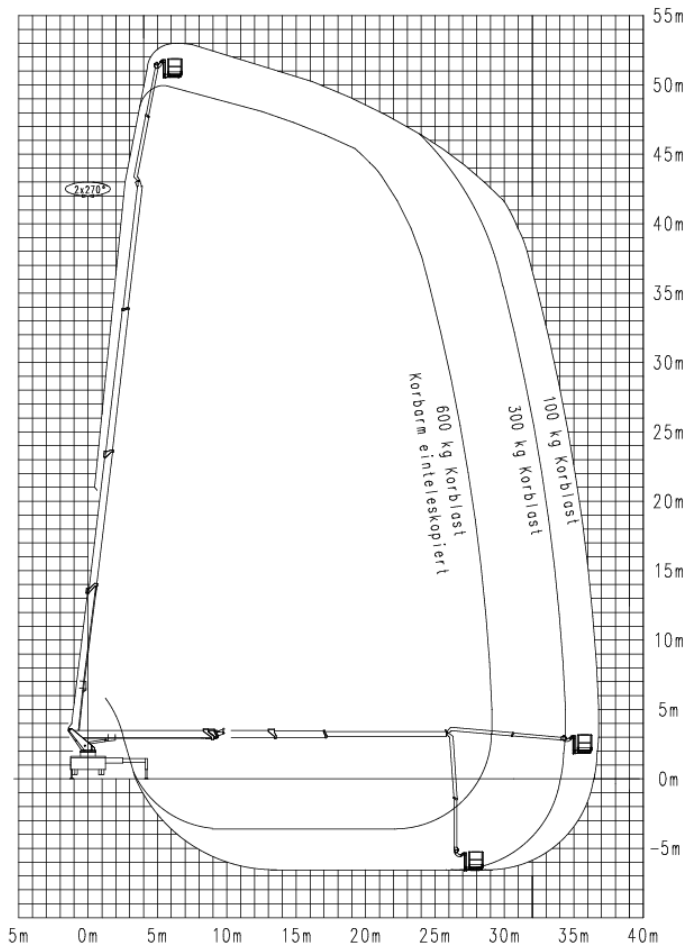

GL 53 G Napęd na wszystkie koła

Montowana na ciężarówce platforma robocza 53 m G z napędem na wszystkie koła

Maks. Wysokość robocza	53,00 m
Maks. Wysokość platformy	51,00 m
Maks. Zakres	38,00 m
Maks. Obciążenie kosza / Udźwig	600 kg
Wymiary platformy LxW	2,25 x 0,85 m
Wysuwana platforma	Ja
Wydłużona długość platformy	3,65 m
Zakres obrotu górnego podwozia	540 °
Obrotowy kosz roboczy	Ja, hydraulisch
Ramię kosza	Ja
Wymiary całkowite dł. x szer. x wys.	12,02 x 2,50 x 3,98 m
Masa własna	25615 kg
Dopuszczalna masa całkowita	26000 kg
Typ napędu	Diesel
Napęd na wszystkie koła	Ja
Prześwit	0,50 m
Max. siła wsparcia	195 kN
Szerokość podparcia po obu stronach	Vorne: 8,66 m / hinten: 8,70 m
Długość wsparcia	7,25 m
Prawo jazdy	Vermietung nur mit Bedienpersonal
Funkcje specjalne	Ladefläche mit Bordwänden, austeleskopierbarer Korbarm für Arbeiten über Störkanten, Lastöse am Korbarm mit 300 kg sowie optional mit Lastenträgersystem (Powerliftsystem) und Vakuum-Glassauger.

Technical specifications, prices and images are subject to change.