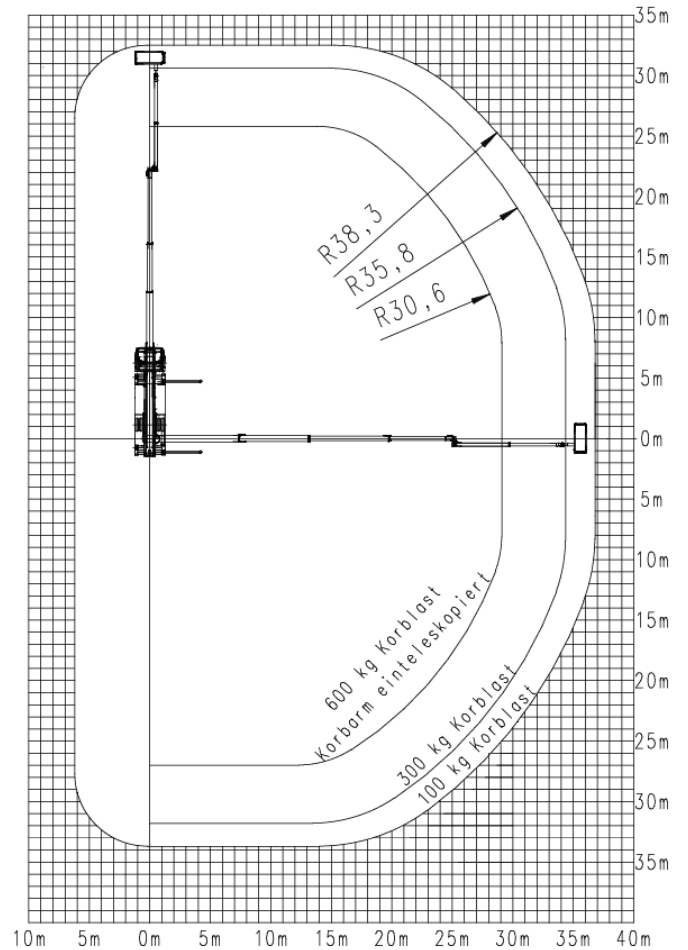

GL 53 G Napęd na wszystkie koła

Montowana na ciężarówce platforma robocza 53 m G z napędem na wszystkie koła

Maks. Wysokość robocza	53,00 m
Maks. Wysokość platformy	51,00 m
Maks. Zakres	38,00 m
Maks. Obciążenie kosza / Udźwig	600 kg
Wymiary platformy LxW	2,25 x 0,85 m
Wysuwana platforma	Ja
Wydłużona długość platformy	3,65 m
Zakres obrotu górnego podwozia	540 °
Obrotowy kosz roboczy	Ja, hydraulisch
Ramię kosza	Ja
Wymiary całkowite dł. x szer. x wys.	12,02 x 2,50 x 3,98 m
Masa własna	25615 kg
Dopuszczalna masa całkowita	26000 kg
Typ napędu	Diesel
Napęd na wszystkie koła	Ja
Prześwit	0,50 m
Max. siła wsparcia	195 kN
Szerokość podparcia po obu stronach	Vorne: 8,66 m / hinten: 8,70 m
Długość wsparcia	7,25 m
Prawo jazdy	Vermietung nur mit Bedienpersonal
Funkcje specjalne	Ladefläche mit Bordwänden, austeleskopierbarer Korbarm für Arbeiten über Störkanten, Lastöse am Korbarm mit 300 kg sowie optional mit Lastenträgersystem (Powerliftsystem) und Vakuum-Glassauger.