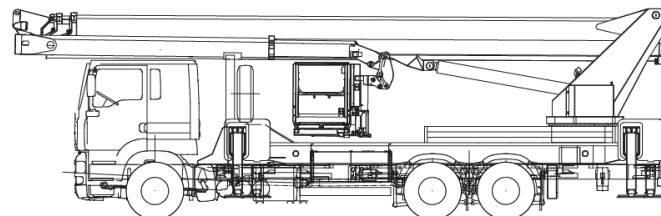

GL 53 G Napęd na wszystkie koła

Montowana na ciężarówce platforma robocza 53 m G z napędem na wszystkie koła

Maks. Wysokość robocza	53,00 m
Maks. Wysokość platformy	51,00 m
Maks. Zakres	38,00 m
Maks. Obciążenie kosza / Udźwig	600 kg
Wymiary platformy LxW	2,25 x 0,85 m
Wysuwana platforma	Ja
Wydłużona długość platformy	3,65 m
Zakres obrotu górnego podwozia	540 °
Obrotowy kosz roboczy	Ja, hydraulisch
Ramię kosza	Ja
Wymiary całkowite dł. x szer. x wys.	12,02 x 2,50 x 3,98 m
Masa własna	25615 kg
Dopuszczalna masa całkowita	26000 kg
Typ napędu	Diesel
Napęd na wszystkie koła	Ja
Prześwit	0,50 m
Max. siła wsparcia	195 kN
Szerokość podparcia po obu stronach	Vorne: 8,66 m / hinten: 8,70 m
Długość wsparcia	7,25 m
Prawo jazdy	Vermietung nur mit Bedienpersonal
Funkcje specjalne	Ladefläche mit Bordwänden, austeleskopierbarer Korbarm für Arbeiten über Störkanten, Lastöse am Korbarm mit 300 kg sowie optional mit Lastenträgersystem (Powerliftsystem) und Vakuum-Glassauger.