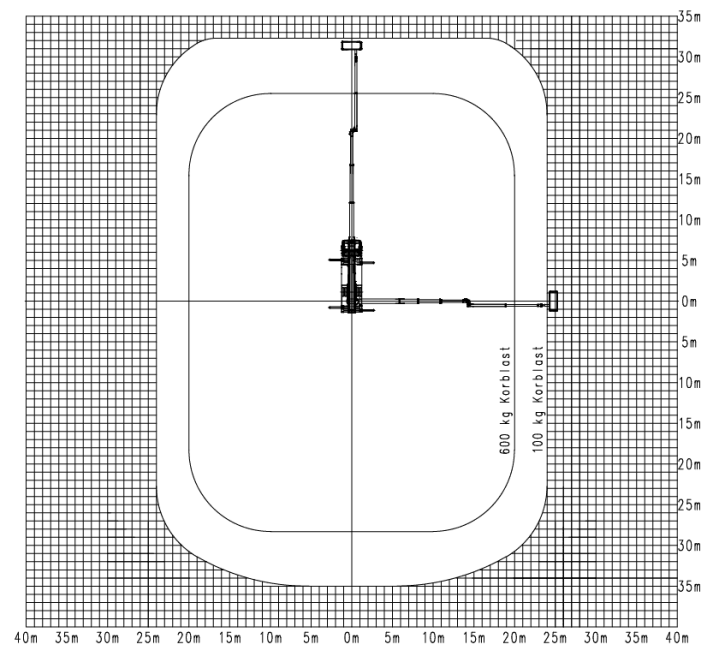

GL 53 G Napęd na wszystkie koła

Montowana na ciężarówce platforma robocza 53 m G z napędem na wszystkie koła

Maks. Wysokość robocza	53,00 m
Maks. Wysokość platformy	51,00 m
Maks. Zakres	38,00 m
Maks. Obciążenie kosza / Udźwig	600 kg
Wymiary platformy LxW	2,25 x 0,85 m
Wysuwana platforma	Ja
Wydłużona długość platformy	3,65 m
Zakres obrotu górnego podwozia	540 °
Obrotowy kosz roboczy	Ja, hydraulisch
Ramię kosza	Ja
Wymiary całkowite dł. x szer. x wys.	12,02 x 2,50 x 3,98 m
Masa własna	25615 kg
Dopuszczalna masa całkowita	26000 kg
Typ napędu	Diesel
Napęd na wszystkie koła	Ja
Prześwit	0,50 m
Max. siła wsparcia	195 kN
Szerokość podparcia po obu stronach	Vorne: 8,66 m / hinten: 8,70 m
Długość wsparcia	7,25 m
Prawo jazdy	Vermietung nur mit Bedienpersonal
Funkcje specjalne	Ladefläche mit Bordwänden, austeleskopierbarer Korbarm für Arbeiten über Störkanten, Lastöse am Korbarm mit 300 kg sowie optional mit Lastenträgersystem (Powerliftsystem) und Vakuum-Glassauger.