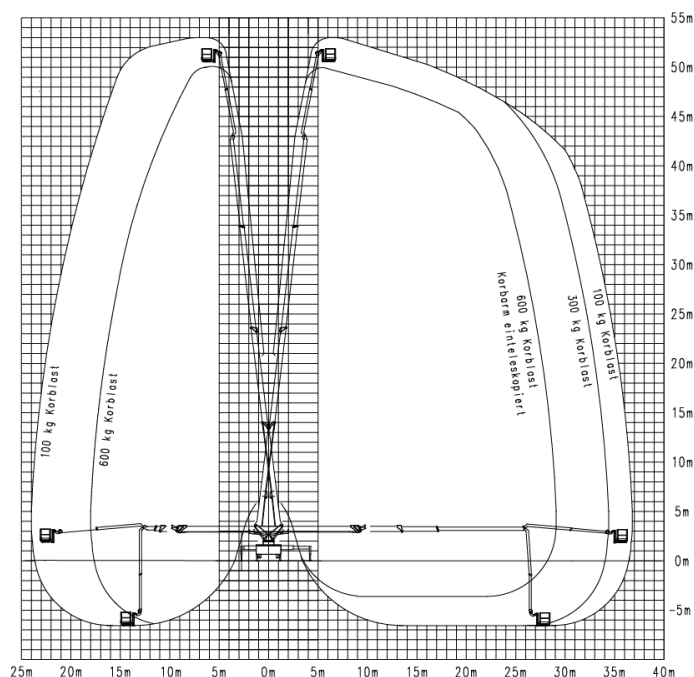

GL 53 G Napęd na wszystkie koła

Montowana na ciężarówce platforma robocza 53 m G z napędem na wszystkie koła

Maks. Wysokość robocza	53,00 m
Maks. Wysokość platformy	51,00 m
Maks. Zakres	38,00 m
Maks. Obciążenie kosza / Udźwig	600 kg
Wymiary platformy LxW	2,25 x 0,85 m
Wysuwana platforma	Ja
Wydłużona długość platformy	3,65 m
Zakres obrotu górnego podwozia	540 °
Obrotowy kosz roboczy	Ja, hydraulisch
Ramię kosza	Ja
Wymiary całkowite dł. x szer. x wys.	12,02 x 2,50 x 3,98 m
Masa własna	25615 kg
Dopuszczalna masa całkowita	26000 kg
Typ napędu	Diesel
Napęd na wszystkie koła	Ja
Prześwit	0,50 m
Max. siła wsparcia	195 kN
Szerokość podparcia po obu stronach	Vorne: 8,66 m / hinten: 8,70 m
Długość wsparcia	7,25 m
Prawo jazdy	Vermietung nur mit Bedienpersonal
Funkcje specjalne	Ladefläche mit Bordwänden, austeleskopierbarer Korbarm für Arbeiten über Störkanten, Lastöse am Korbarm mit 300 kg sowie optional mit Lastenträgersystem (Powerliftsystem) und Vakuum-Glassauger.