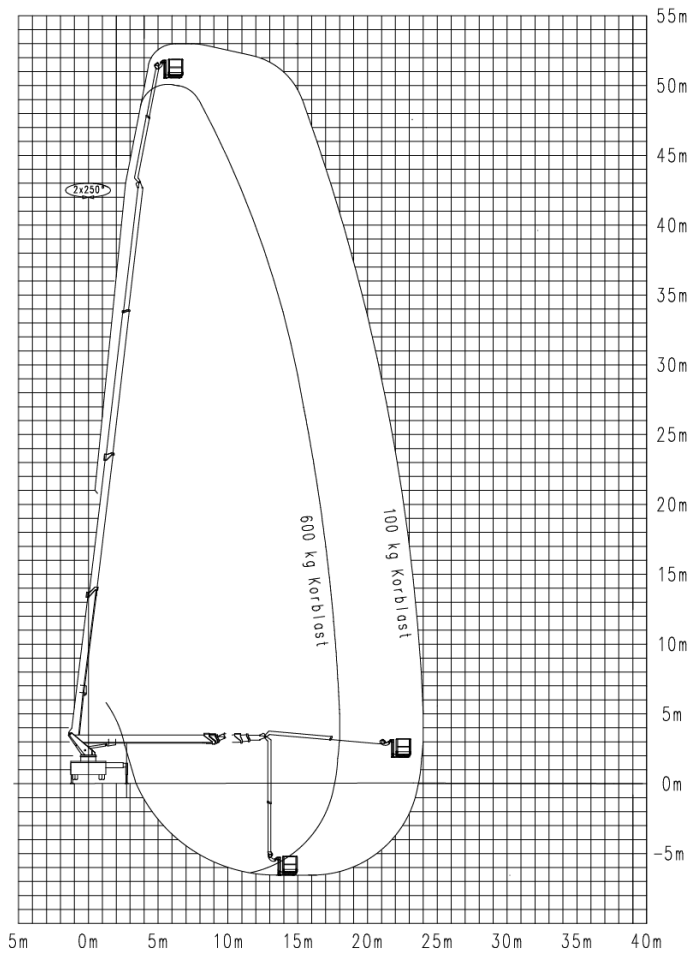

GL 53 G Napęd na wszystkie koła

Montowana na ciężarówce platforma robocza 53 m G z napędem na wszystkie koła

Maks. Wysokość robocza	53,00 m
Maks. Wysokość platformy	51,00 m
Maks. Zakres	38,00 m
Maks. Obciążenie kosza / Udźwig	600 kg
Wymiary platformy LxW	2,25 x 0,85 m
Wysuwana platforma	Ja
Wydłużona długość platformy	3,65 m
Zakres obrotu górnego podwozia	540 °
Obrotowy kosz roboczy	Ja, hydraulisch
Ramię kosza	Ja
Wymiary całkowite dł. x szer. x wys.	12,02 x 2,50 x 3,98 m
Masa własna	25615 kg
Dopuszczalna masa całkowita	26000 kg
Typ napędu	Diesel
Napęd na wszystkie koła	Ja
Prześwit	0,50 m
Max. siła wsparcia	195 kN
Szerokość podparcia po obu stronach	Vorne: 8,66 m / hinten: 8,70 m
Długość wsparcia	7,25 m
Prawo jazdy	Vermietung nur mit Bedienpersonal
Funkcje specjalne	Ladefläche mit Bordwänden, austeleskopierbarer Korbarm für Arbeiten über Störkanten, Lastöse am Korbarm mit 300 kg sowie optional mit Lastenträgersystem (Powerliftsystem) und Vakuum-Glassauger.

Technical specifications, prices and images are subject to change.