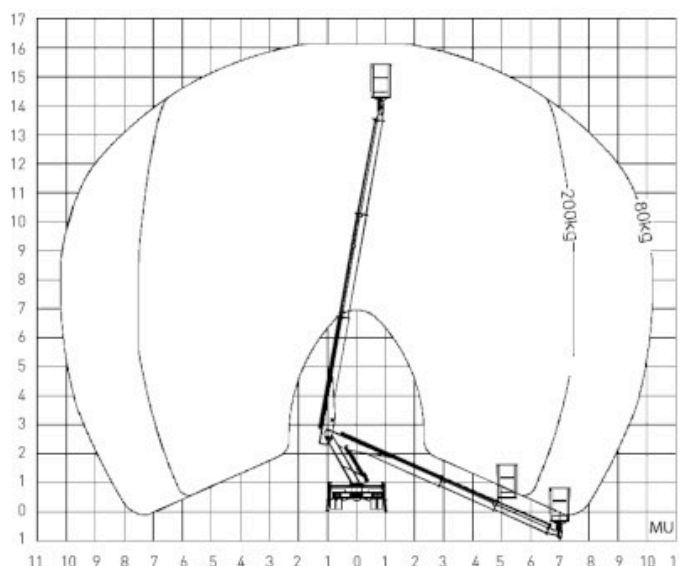

GL 16 K

Platforma robocza montowana na ciężarówce 16 m K

Maks. Wysokość robocza	16,35 m
Maks. Wysokość platformy	14,35 m
Maks. Zakres	9,90 m
Maks. Obciążenie kosza / Udźwig	200 kg
Wymiary platformy LxW	1,20 x 0,70 m
Zakres obrotu górnego podwozia	350 °
Obrotowy kosz roboczy	Ja
Ramię kosza	Nein
Wymiary całkowite dł. x szer. x wys.	6,78 x 2,12 x 2,80 m
Masa własna	3350 kg
Dopuszczalna masa całkowita	3500 kg
Typ napędu	Diesel
Napęd na wszystkie koła	Nein
Prześwit	0,20 m
Wsparcie	Ja
Pionowa szerokość podparcia	2,17 m
Długość wsparcia	3,28 m
Prawo jazdy	B / 3