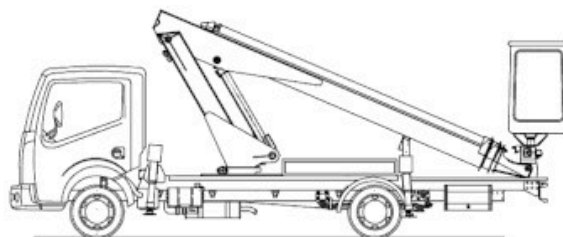

GL 16 K

Platforma robocza montowana na ciężarówce 16 m K

Maks. Wysokość robocza	16,35 m
Maks. Wysokość platformy	14,35 m
Maks. Zakres	9,90 m
Maks. Obciążenie kosza / Udźwig	200 kg
Wymiary platformy LxW	1,20 x 0,70 m
Zakres obrotu górnego podwozia	350 °
Obrotowy kosz roboczy	Ja
Ramię kosza	Nein
Wymiary całkowite dł. x szer. x wys.	6,78 x 2,12 x 2,80 m
Masa własna	3350 kg
Dopuszczalna masa całkowita	3500 kg
Typ napędu	Diesel
Napęd na wszystkie koła	Nein
Prześwit	0,20 m
Wsparcie	Ja
Pionowa szerokość podparcia	2,17 m
Długość wsparcia	3,28 m
Prawo jazdy	B / 3