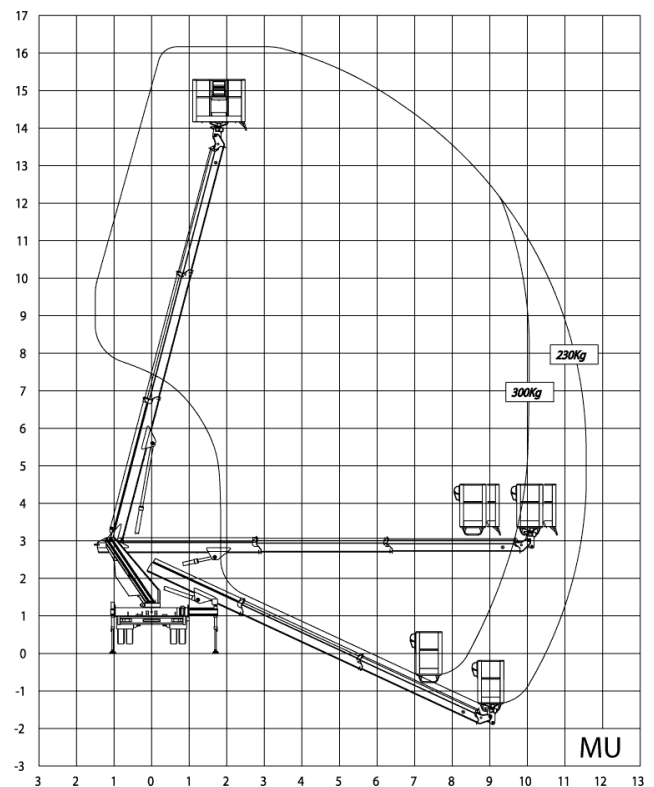

GL 16 L

## Platforma robocza montowana na ciężarówce 16 m L

<b>Maks. Wysokość robocza</b>	16,17 m
<b>Maks. Wysokość platformy</b>	14,17 m
<b>Maks. Zakres</b>	11,18 m
<b>Maks. Obciążenie kosza / Udźwig</b>	300 kg
<b>Wymiary platformy LxW</b>	1,40 x 0,71 m
<b>Zakres obrotu górnego podwozia</b>	400 °
<b>Obrotowy kosz roboczy</b>	2 x 90°
<b>Ramię kosza</b>	Nein
<b>Wymiary całkowite dł. x szer. x wys.</b>	6,09 x 2,18 x 2,82 m
<b>Masa własna</b>	3290 kg
<b>Dopuszczalna masa całkowita</b>	3500 kg
<b>Typ napędu</b>	Diesel
<b>Napęd na wszystkie koła</b>	Nein
<b>Prześwit</b>	0,15 m
<b>Wsparcie</b>	Ja
<b>Szerokość podparcia po obu stronach</b>	3,40 m
<b>Szerokość podparcia po jednej stronie</b>	2,88 m
<b>Pionowa szerokość podparcia</b>	2,22 m
<b>Długość wsparcia</b>	2,89 m
<b>Prawo jazdy</b>	B / 3
<b>Funkcje specjalne</b>	Höhenbegrenzung auf 14 Meter zuschaltbar