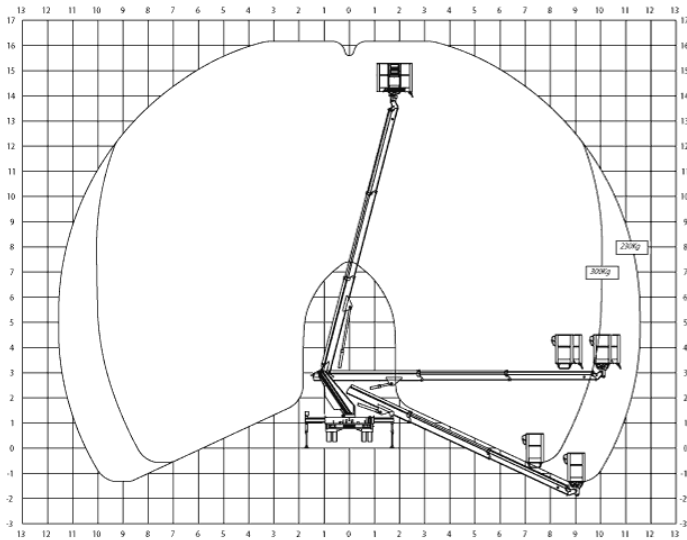

GL 16 L

## Platforma robocza montowana na ciężarówce 16 m L

<b>Maks. Wysokość robocza</b>	16,17 m
<b>Maks. Wysokość platformy</b>	14,17 m
<b>Maks. Zakres</b>	11,18 m
<b>Maks. Obciążenie kosza / Udźwig</b>	300 kg
<b>Wymiary platformy LxW</b>	1,40 x 0,71 m
<b>Zakres obrotu górnego podwozia</b>	400 °
<b>Obrotowy kosz roboczy</b>	2 x 90°
<b>Ramię kosza</b>	Nein
<b>Wymiary całkowite dł. x szer. x wys.</b>	6,09 x 2,18 x 2,82 m
<b>Masa własna</b>	3290 kg
<b>Dopuszczalna masa całkowita</b>	3500 kg
<b>Typ napędu</b>	Diesel
<b>Napęd na wszystkie koła</b>	Nein
<b>Prześwit</b>	0,15 m
<b>Wsparcie</b>	Ja
<b>Szerokość podparcia po obu stronach</b>	3,40 m
<b>Szerokość podparcia po jednej stronie</b>	2,88 m
<b>Pionowa szerokość podparcia</b>	2,22 m
<b>Długość wsparcia</b>	2,89 m
<b>Prawo jazdy</b>	B / 3
<b>Funkcje specjalne</b>	Höhenbegrenzung auf 14 Meter zuschaltbar