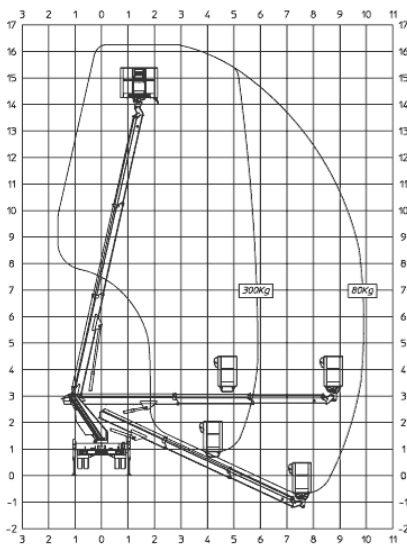

GL 16 L

## Platforma robocza montowana na ciężarówce 16 m L

<b>Maks. Wysokość robocza</b>	16,17 m
<b>Maks. Wysokość platformy</b>	14,17 m
<b>Maks. Zakres</b>	11,18 m
<b>Maks. Obciążenie kosza / Udźwig</b>	300 kg
<b>Wymiary platformy LxW</b>	1,40 x 0,71 m
<b>Zakres obrotu górnego podwozia</b>	400 °
<b>Obrotowy kosz roboczy</b>	2 x 90°
<b>Ramię kosza</b>	Nein
<b>Wymiary całkowite dł. x szer. x wys.</b>	6,09 x 2,18 x 2,82 m
<b>Masa własna</b>	3290 kg
<b>Dopuszczalna masa całkowita</b>	3500 kg
<b>Typ napędu</b>	Diesel
<b>Napęd na wszystkie koła</b>	Nein
<b>Prześwit</b>	0,15 m
<b>Wsparcie</b>	Ja
<b>Szerokość podparcia po obu stronach</b>	3,40 m
<b>Szerokość podparcia po jednej stronie</b>	2,88 m
<b>Pionowa szerokość podparcia</b>	2,22 m
<b>Długość wsparcia</b>	2,89 m
<b>Prawo jazdy</b>	B / 3
<b>Funkcje specjalne</b>	Höhenbegrenzung auf 14 Meter zuschaltbar