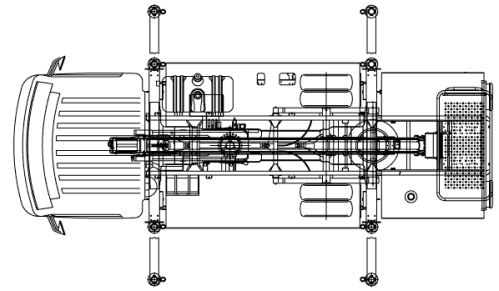

GL 16 L

## Platforma robocza montowana na ciężarówce 16 m L

<b>Maks. Wysokość robocza</b>	16,17 m
<b>Maks. Wysokość platformy</b>	14,17 m
<b>Maks. Zakres</b>	11,18 m
<b>Maks. Obciążenie kosza / Udźwig</b>	300 kg
<b>Wymiary platformy LxW</b>	1,40 x 0,71 m
<b>Zakres obrotu górnego podwozia</b>	400 °
<b>Obrotowy kosz roboczy</b>	2 x 90°
<b>Ramię kosza</b>	Nein
<b>Wymiary całkowite dł. x szer. x wys.</b>	6,09 x 2,18 x 2,82 m
<b>Masa własna</b>	3290 kg
<b>Dopuszczalna masa całkowita</b>	3500 kg
<b>Typ napędu</b>	Diesel
<b>Napęd na wszystkie koła</b>	Nein
<b>Prześwit</b>	0,15 m
<b>Wsparcie</b>	Ja
<b>Szerokość podparcia po obu stronach</b>	3,40 m
<b>Szerokość podparcia po jednej stronie</b>	2,88 m
<b>Pionowa szerokość podparcia</b>	2,22 m
<b>Długość wsparcia</b>	2,89 m
<b>Prawo jazdy</b>	B / 3
<b>Funkcje specjalne</b>	Höhenbegrenzung auf 14 Meter zuschaltbar