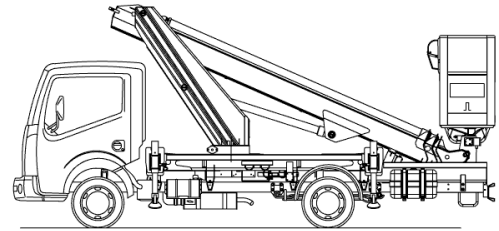

GL 16 L

## Platforma robocza montowana na ciężarówce 16 m L

<b>Maks. Wysokość robocza</b>	16,17 m
<b>Maks. Wysokość platformy</b>	14,17 m
<b>Maks. Zakres</b>	11,18 m
<b>Maks. Obciążenie kosza / Udźwig</b>	300 kg
<b>Wymiary platformy LxW</b>	1,40 x 0,71 m
<b>Zakres obrotu górnego podwozia</b>	400 °
<b>Obrotowy kosz roboczy</b>	2 x 90°
<b>Ramię kosza</b>	Nein
<b>Wymiary całkowite dł. x szer. x wys.</b>	6,09 x 2,18 x 2,82 m
<b>Masa własna</b>	3290 kg
<b>Dopuszczalna masa całkowita</b>	3500 kg
<b>Typ napędu</b>	Diesel
<b>Napęd na wszystkie koła</b>	Nein
<b>Prześwit</b>	0,15 m
<b>Wsparcie</b>	Ja
<b>Szerokość podparcia po obu stronach</b>	3,40 m
<b>Szerokość podparcia po jednej stronie</b>	2,88 m
<b>Pionowa szerokość podparcia</b>	2,22 m
<b>Długość wsparcia</b>	2,89 m
<b>Prawo jazdy</b>	B / 3
<b>Funkcje specjalne</b>	Höhenbegrenzung auf 14 Meter zuschaltbar