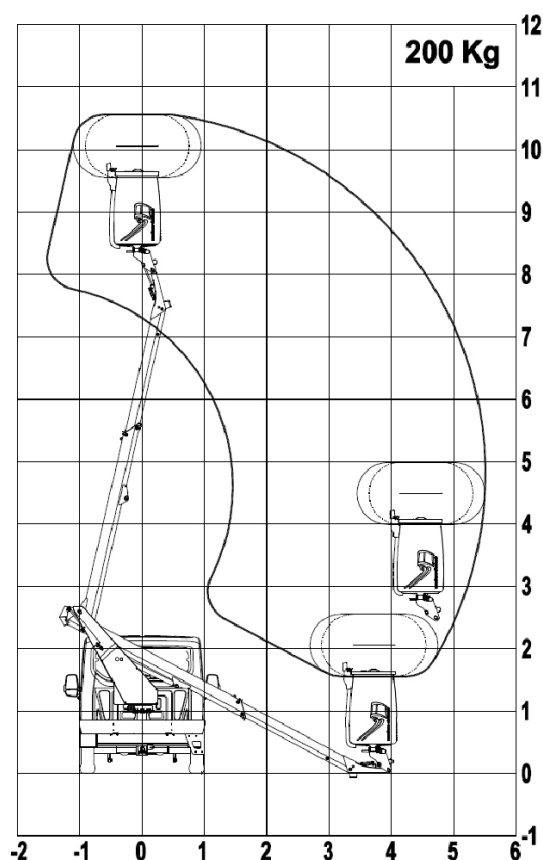

GL 10 B

## Platforma robocza montowana na ciężarówce 10 m B

<b>Maks. Wysokość robocza</b>	10,50 m
<b>Maks. Wysokość platformy</b>	8,50 m
<b>Maks. Zakres</b>	5,42 m
<b>Maks. Obciążenie kosza / Udźwig</b>	200 kg
<b>Maks. Liczba osób</b>	2 Pers.
<b>Wymiary platformy LxW</b>	1,15 x 0,79 m
<b>Zakres obrotu górnego podwozia</b>	400 °
<b>Obrotowy kosz</b>	Elektrisch, 2 x 65°
<b>Ramię kosza</b>	Nein
<b>Wymiary całkowite dł. x szer. x wys.</b>	6,29 x 2,01 x 2,75 m
<b>Szerokość transportowa</b>	2.01 m
<b>Zwis zewnętrzny</b>	0,26 m
<b>Masa własna</b>	2760 kg
<b>Dopuszczalna masa całkowita</b>	3500 kg
<b>Typ napędu</b>	Diesel
<b>AdBlue</b>	Ja
<b>Napęd na wszystkie koła</b>	Nein
<b>Allradantrieb</b>	Nein
<b>Blokada mechanizmu różnicowego</b>	Nein
<b>Maks. Zdolność wspinaczkowa</b>	15 %
<b>Maks. Pozycja pochylona</b>	8 °
<b>Prześwit</b>	0,18 m
<b>Wsparcie</b>	Nein
<b>Oś wahliwa</b>	Nein
<b>Punkt zatrzymania. PPE EN 795</b>	2 Stk.
<b>Prawo jazdy</b>	B / 3