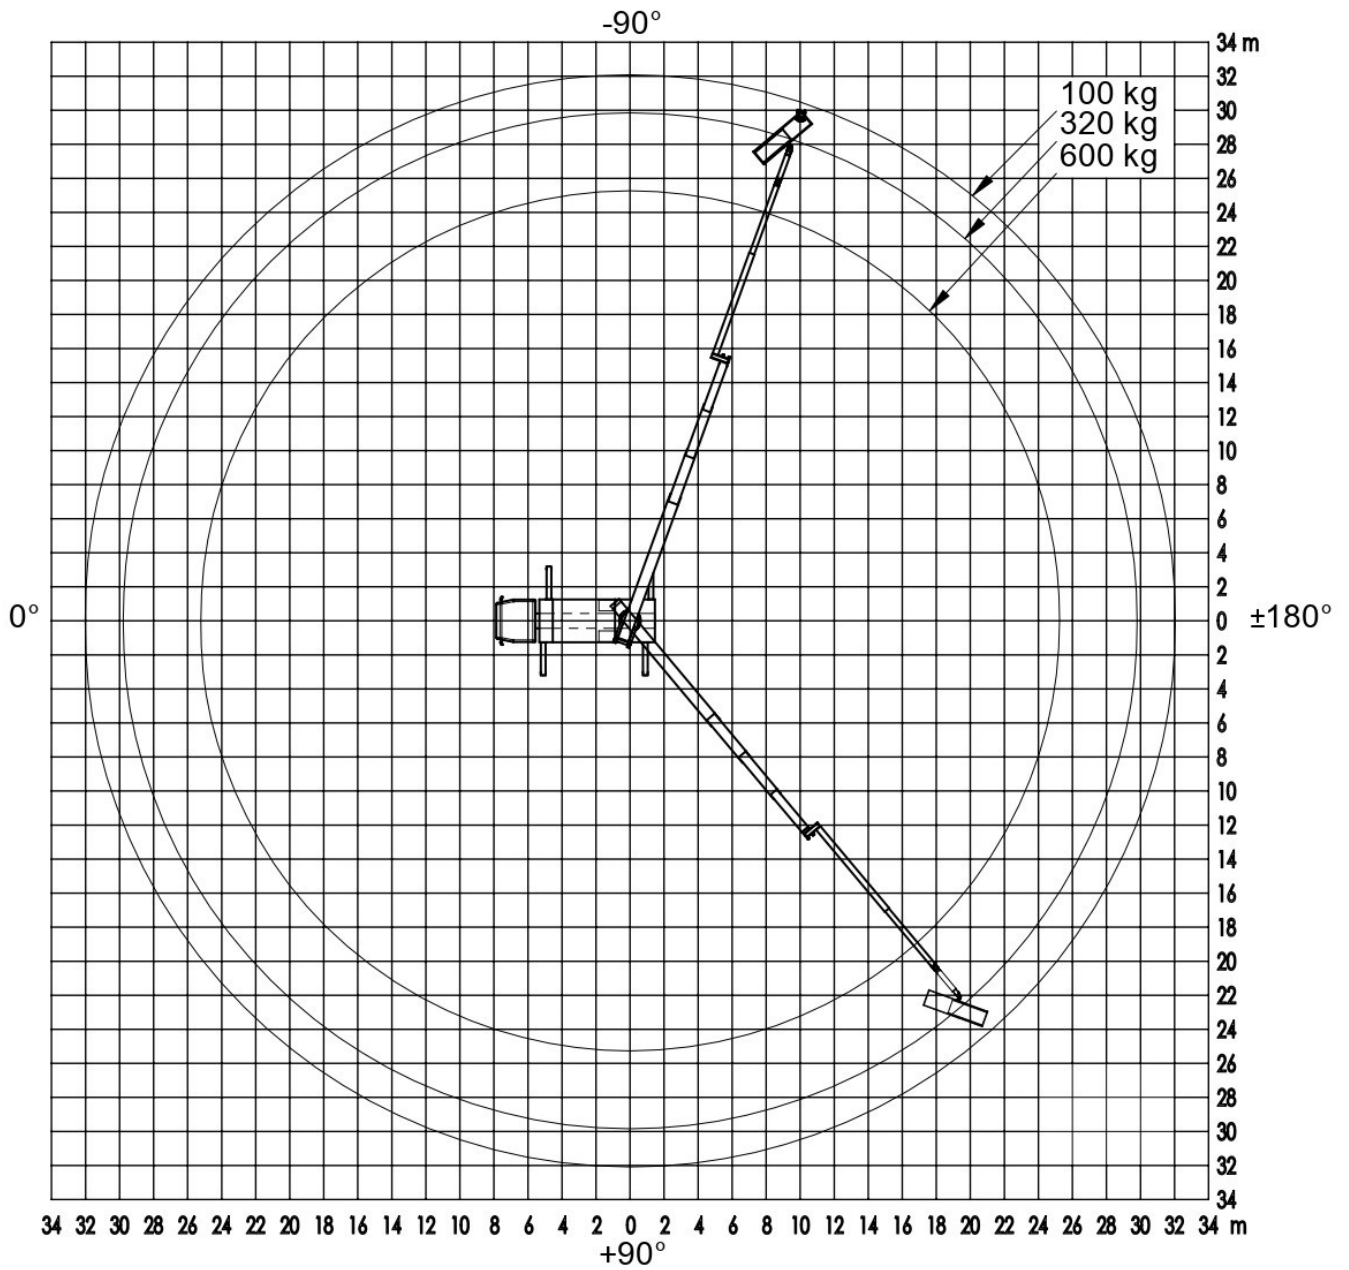

GL 48 K

Platforma robocza montowana na ciężarówce 48m K

Maks. Wysokość robocza	48,22 m
Maks. Wysokość platformy	46,22 m
Maks. Zakres	32,12 m
Maks. Obciążenie kosza / Udźwig	600 kg
Maks. Liczba osób	7 Pers.
Wymiary platformy LxW	2,32 x 1,05 m
Wysuwana platforma	Ja
Wydłużona długość platformy	3,74 m
Zakres obrotu górnego podwozia	500 °
Obrotowy kosz roboczy	Hydraulisch, 2 x 90 °
Ramię kosza	Ja
Wymiary całkowite dł. x szer. x wys.	10,46 x 2,54 x 3,85 m
Zwis zewnętrzny	0,28 m
Masa własna	23580 kg
Dopuszczalna masa całkowita	18000 kg
Typ napędu	Diesel
Napęd na wszystkie koła	Nein
Maks. Pozycja pochylona	2 °
Prześwit	0,21 m
Podpory hydrauliczne	Ja, einzeln ausfahrbar
Max. siła wsparcia	220 kN
Ciśnienie obciążenia podłogi	317,1 kg/cm ²
Szerokość podparcia po obu stronach	6,52 m
Szerokość podparcia po jednej stronie	4,53 m
Pionowa szerokość podparcia	2,54 m
Długość wsparcia	6,28 m
Punkt zatrzymania. PPE EN 795	10 Stk.
Prawo jazdy	Vermietung nur mit Bedienpersonal