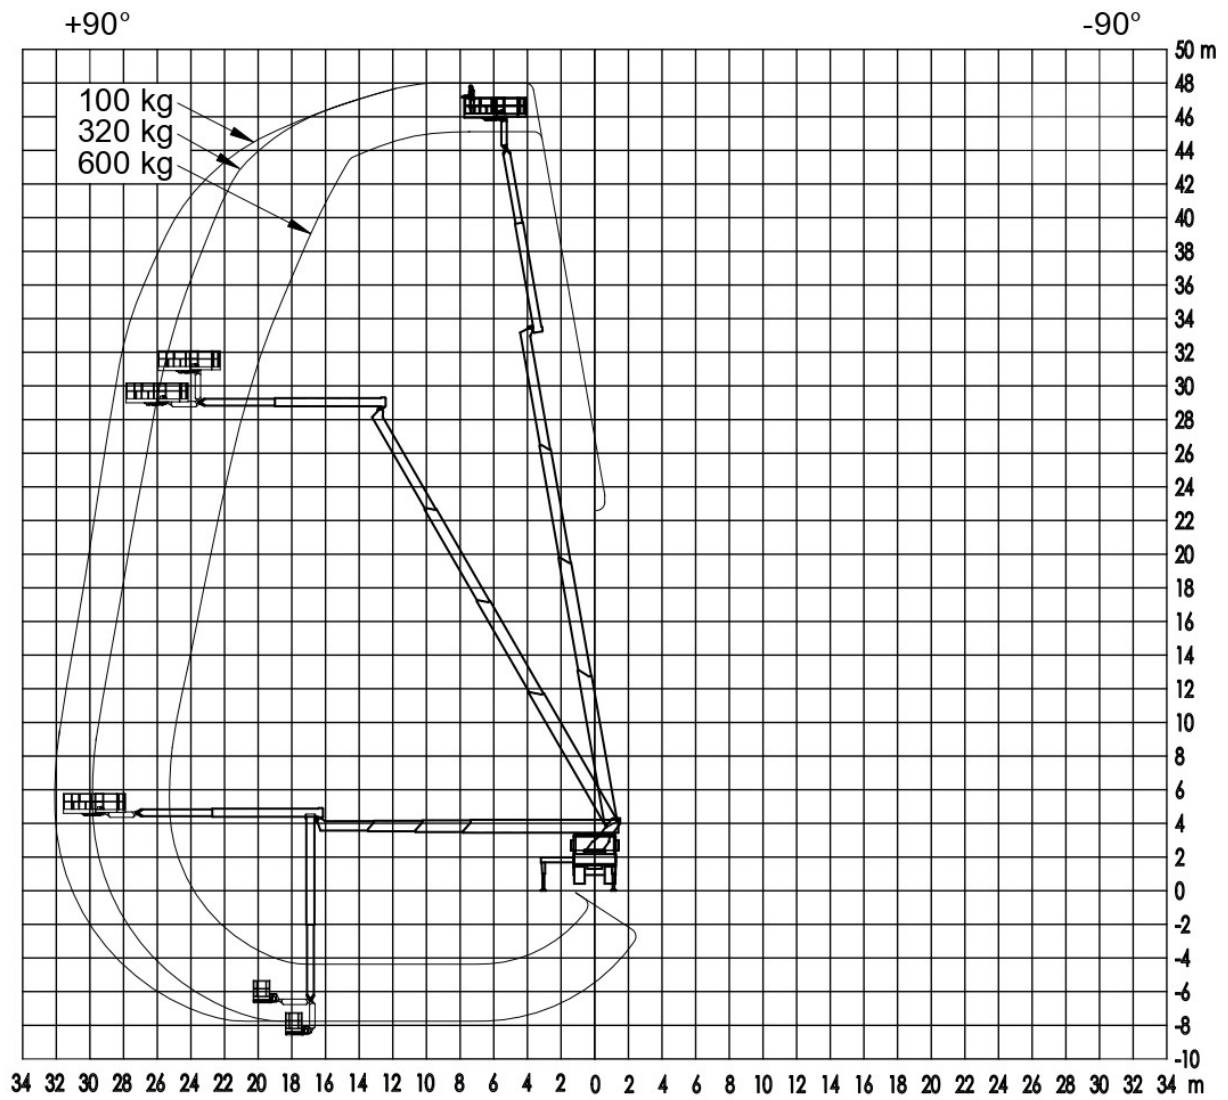

GL 48 K

Platforma robocza montowana na ciężarówce 48m K

Maks. Wysokość robocza	48,22 m
Maks. Wysokość platformy	46,22 m
Maks. Zakres	32,12 m
Maks. Obciążenie kosza / Udźwig	600 kg
Maks. Liczba osób	7 Pers.
Wymiary platformy LxW	2,32 x 1,05 m
Wysuwana platforma	Ja
Wydłużona długość platformy	3,74 m
Zakres obrotu górnego podwozia	500 °
Obrotowy kosz roboczy	Hydraulisch, 2 x 90 °
Ramię kosza	Ja
Wymiary całkowite dł. x szer. x wys.	10,46 x 2,54 x 3,85 m
Zwis zewnętrzny	0,28 m
Masa własna	23580 kg
Dopuszczalna masa całkowita	18000 kg
Typ napędu	Diesel
Napęd na wszystkie koła	Nein
Maks. Pozycja pochylona	2 °
Prześwit	0,21 m
Podpory hydrauliczne	Ja, einzeln ausfahrbar
Max. siła wsparcia	220 kN
Ciśnienie obciążenia podłogi	317,1 kg/cm ²
Szerokość podparcia po obu stronach	6,52 m
Szerokość podparcia po jednej stronie	4,53 m
Pionowa szerokość podparcia	2,54 m
Długość wsparcia	6,28 m
Punkt zatrzymania. PPE EN 795	10 Stk.
Prawo jazdy	Vermietung nur mit Bedienpersonal