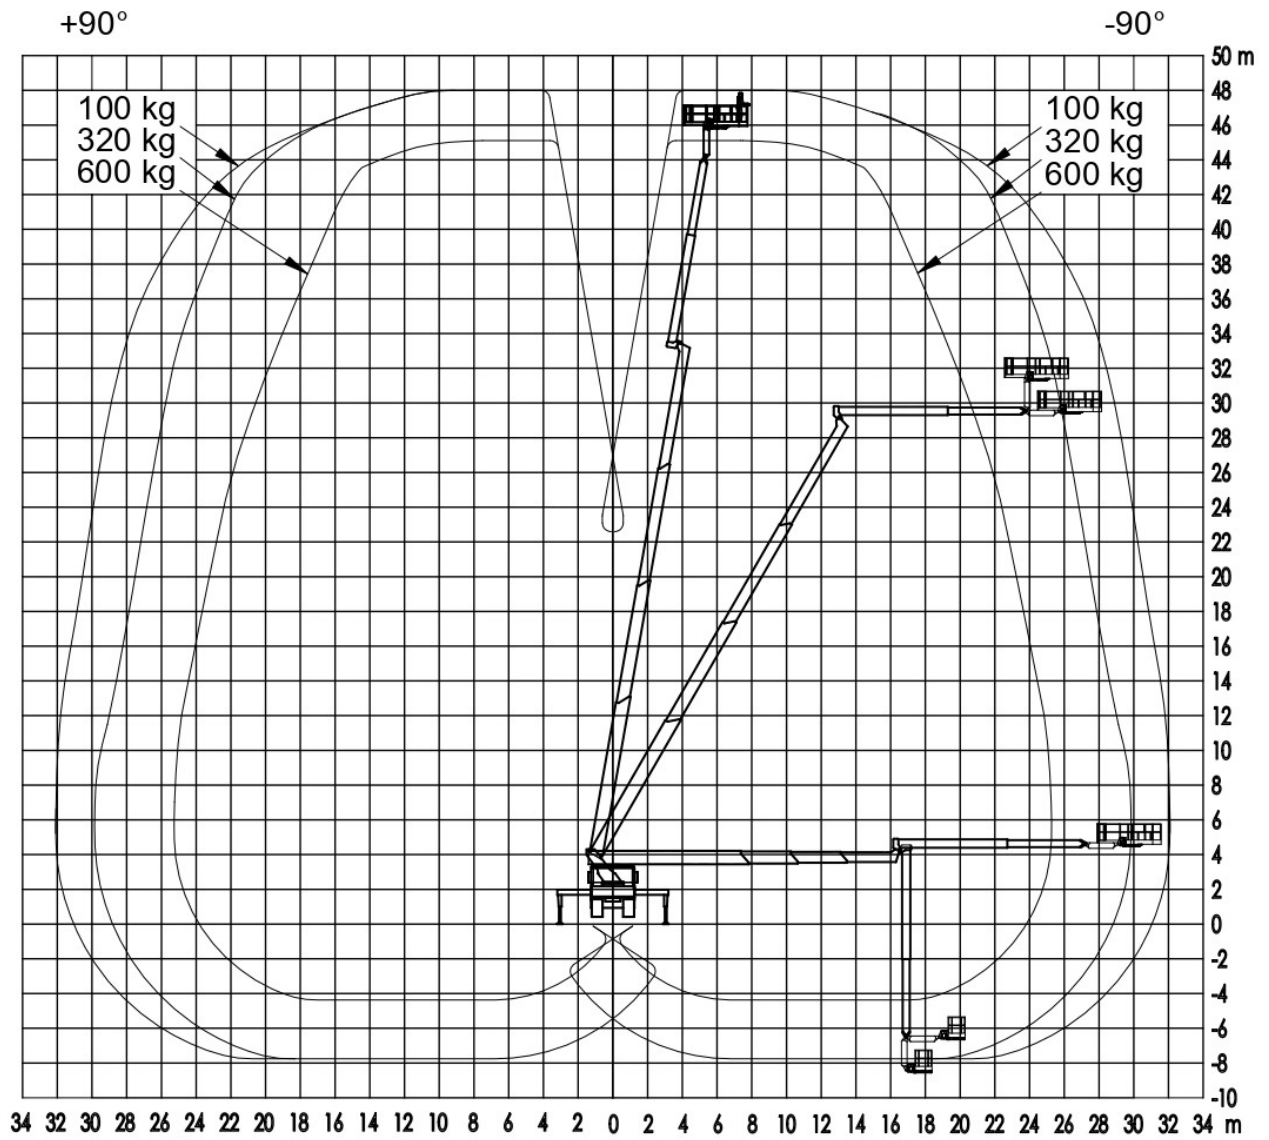

GL 48 K

Platforma robocza montowana na ciężarówce 48m K

Maks. Wysokość robocza	48,22 m
Maks. Wysokość platformy	46,22 m
Maks. Zakres	32,12 m
Maks. Obciążenie kosza / Udźwig	600 kg
Maks. Liczba osób	7 Pers.
Wymiary platformy LxW	2,32 x 1,05 m
Wysuwana platforma	Ja
Wydłużona długość platformy	3,74 m
Zakres obrotu górnego podwozia	500 °
Obrotowy kosz roboczy	Hydraulisch, 2 x 90 °
Ramię kosza	Ja
Wymiary całkowite dł. x szer. x wys.	10,46 x 2,54 x 3,85 m
Zwis zewnętrzny	0,28 m
Masa własna	23580 kg
Dopuszczalna masa całkowita	18000 kg
Typ napędu	Diesel
Napęd na wszystkie koła	Nein
Maks. Pozycja pochylona	2 °
Prześwit	0,21 m
Podpory hydrauliczne	Ja, einzeln ausfahrbar
Max. siła wsparcia	220 kN
Ciśnienie obciążenia podłogi	317,1 kg/cm ²
Szerokość podparcia po obu stronach	6,52 m
Szerokość podparcia po jednej stronie	4,53 m
Pionowa szerokość podparcia	2,54 m
Długość wsparcia	6,28 m
Punkt zatrzymania. PPE EN 795	10 Stk.
Prawo jazdy	Vermietung nur mit Bedienpersonal