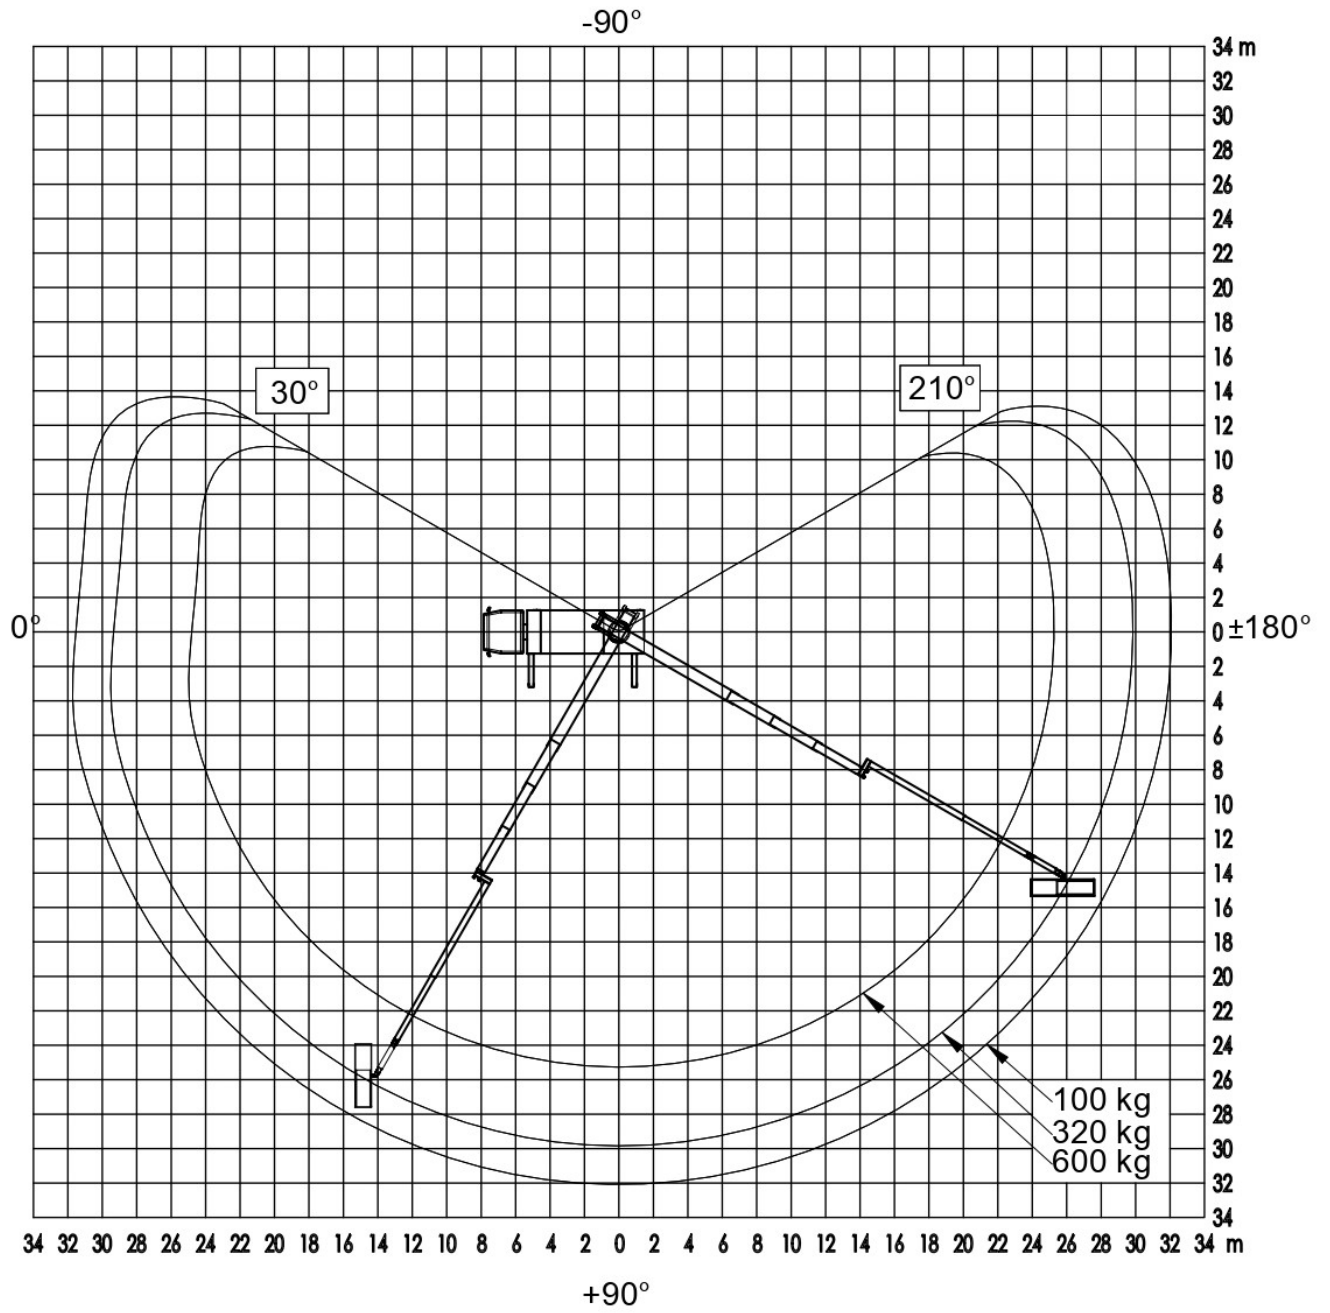

GL 48 K

Platforma robocza montowana na ciężarówce 48m K

Maks. Wysokość robocza	48,22 m
Maks. Wysokość platformy	46,22 m
Maks. Zakres	32,12 m
Maks. Obciążenie kosza / Udźwig	600 kg
Maks. Liczba osób	7 Pers.
Wymiary platformy LxW	2,32 x 1,05 m
Wysuwana platforma	Ja
Wydłużona długość platformy	3,74 m
Zakres obrotu górnego podwozia	500 °
Obrotowy kosz roboczy	Hydraulisch, 2 x 90 °
Ramię kosza	Ja
Wymiary całkowite dł. x szer. x wys.	10,46 x 2,54 x 3,85 m
Zwis zewnętrzny	0,28 m
Masa własna	23580 kg
Dopuszczalna masa całkowita	18000 kg
Typ napędu	Diesel
Napęd na wszystkie koła	Nein
Maks. Pozycja pochylona	2 °
Prześwit	0,21 m
Podpory hydrauliczne	Ja, einzeln ausfahrbar
Max. siła wsparcia	220 kN
Ciśnienie obciążenia podłogi	317,1 kg/cm ²
Szerokość podparcia po obu stronach	6,52 m
Szerokość podparcia po jednej stronie	4,53 m
Pionowa szerokość podparcia	2,54 m
Długość wsparcia	6,28 m
Punkt zatrzymania. PPE EN 795	10 Stk.
Prawo jazdy	Vermietung nur mit Bedienpersonal