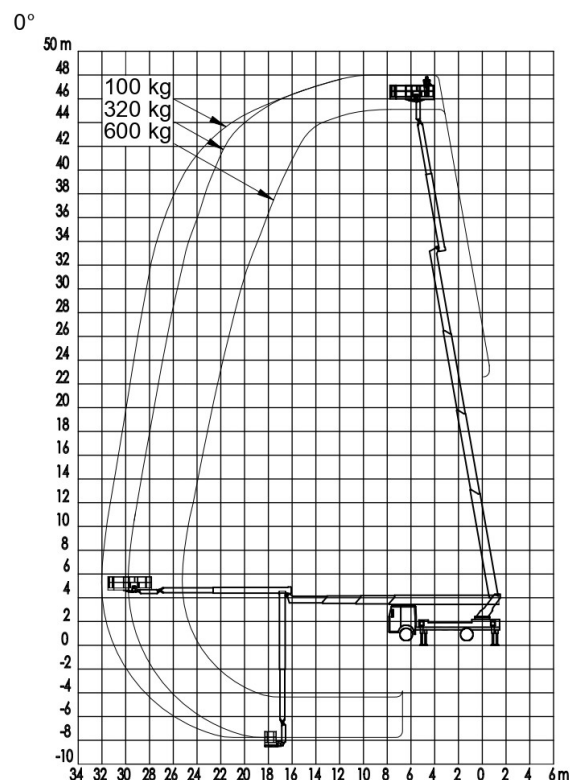

GL 48 K

Platforma robocza montowana na ciężarówce 48m K

Maks. Wysokość robocza	48,22 m
Maks. Wysokość platformy	46,22 m
Maks. Zakres	32,12 m
Maks. Obciążenie kosza / Udźwig	600 kg
Maks. Liczba osób	7 Pers.
Wymiary platformy LxW	2,32 x 1,05 m
Wysuwana platforma	Ja
Wydłużona długość platformy	3,74 m
Zakres obrotu górnego podwozia	500 °
Obrotowy kosz roboczy	Hydraulisch, 2 x 90 °
Ramię kosza	Ja
Wymiary całkowite dł. x szer. x wys.	10,46 x 2,54 x 3,85 m
Zwis zewnętrzny	0,28 m
Masa własna	23580 kg
Dopuszczalna masa całkowita	18000 kg
Typ napędu	Diesel
Napęd na wszystkie koła	Nein
Maks. Pozycja pochylona	2 °
Prześwit	0,21 m
Podpory hydrauliczne	Ja, einzeln ausfahrbar
Max. siła wsparcia	220 kN
Ciśnienie obciążenia podłogi	317,1 kg/cm ²
Szerokość podparcia po obu stronach	6,52 m
Szerokość podparcia po jednej stronie	4,53 m
Pionowa szerokość podparcia	2,54 m
Długość wsparcia	6,28 m
Punkt zatrzymania. PPE EN 795	10 Stk.
Prawo jazdy	Vermietung nur mit Bedienpersonal