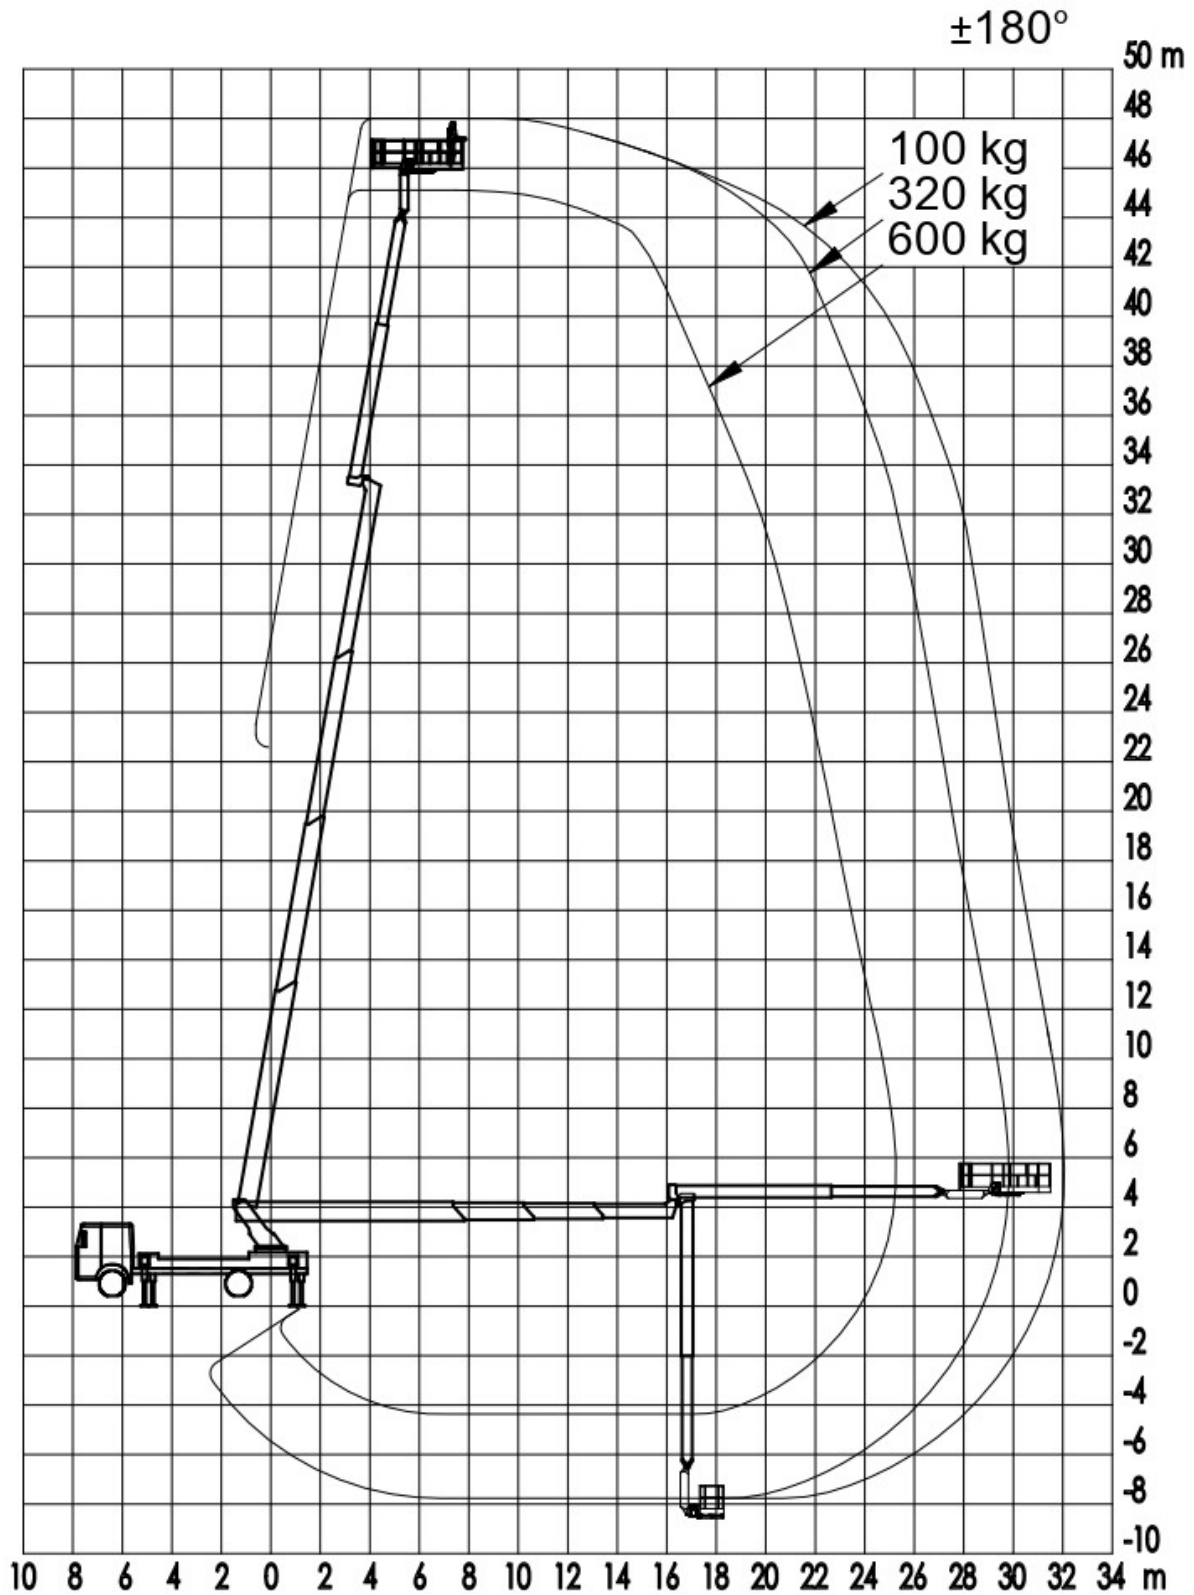

GL 48 K

Platforma robocza montowana na ciężarówce 48m K

Maks. Wysokość robocza	48,22 m
Maks. Wysokość platformy	46,22 m
Maks. Zakres	32,12 m
Maks. Obciążenie kosza / Udźwig	600 kg
Maks. Liczba osób	7 Pers.
Wymiary platformy LxW	2,32 x 1,05 m
Wysuwana platforma	Ja
Wydłużona długość platformy	3,74 m
Zakres obrotu górnego podwozia	500 °
Obrotowy kosz roboczy	Hydraulisch, 2 x 90 °
Ramię kosza	Ja
Wymiary całkowite dł. x szer. x wys.	10,46 x 2,54 x 3,85 m
Zwis zewnętrzny	0,28 m
Masa własna	23580 kg
Dopuszczalna masa całkowita	18000 kg
Typ napędu	Diesel
Napęd na wszystkie koła	Nein
Maks. Pozycja pochylona	2 °
Prześwit	0,21 m
Podpory hydrauliczne	Ja, einzeln ausfahrbar
Max. siła wsparcia	220 kN
Ciśnienie obciążenia podłogi	317,1 kg/cm ²
Szerokość podparcia po obu stronach	6,52 m
Szerokość podparcia po jednej stronie	4,53 m
Pionowa szerokość podparcia	2,54 m
Długość wsparcia	6,28 m
Punkt zatrzymania. PPE EN 795	10 Stk.
Prawo jazdy	Vermietung nur mit Bedienpersonal