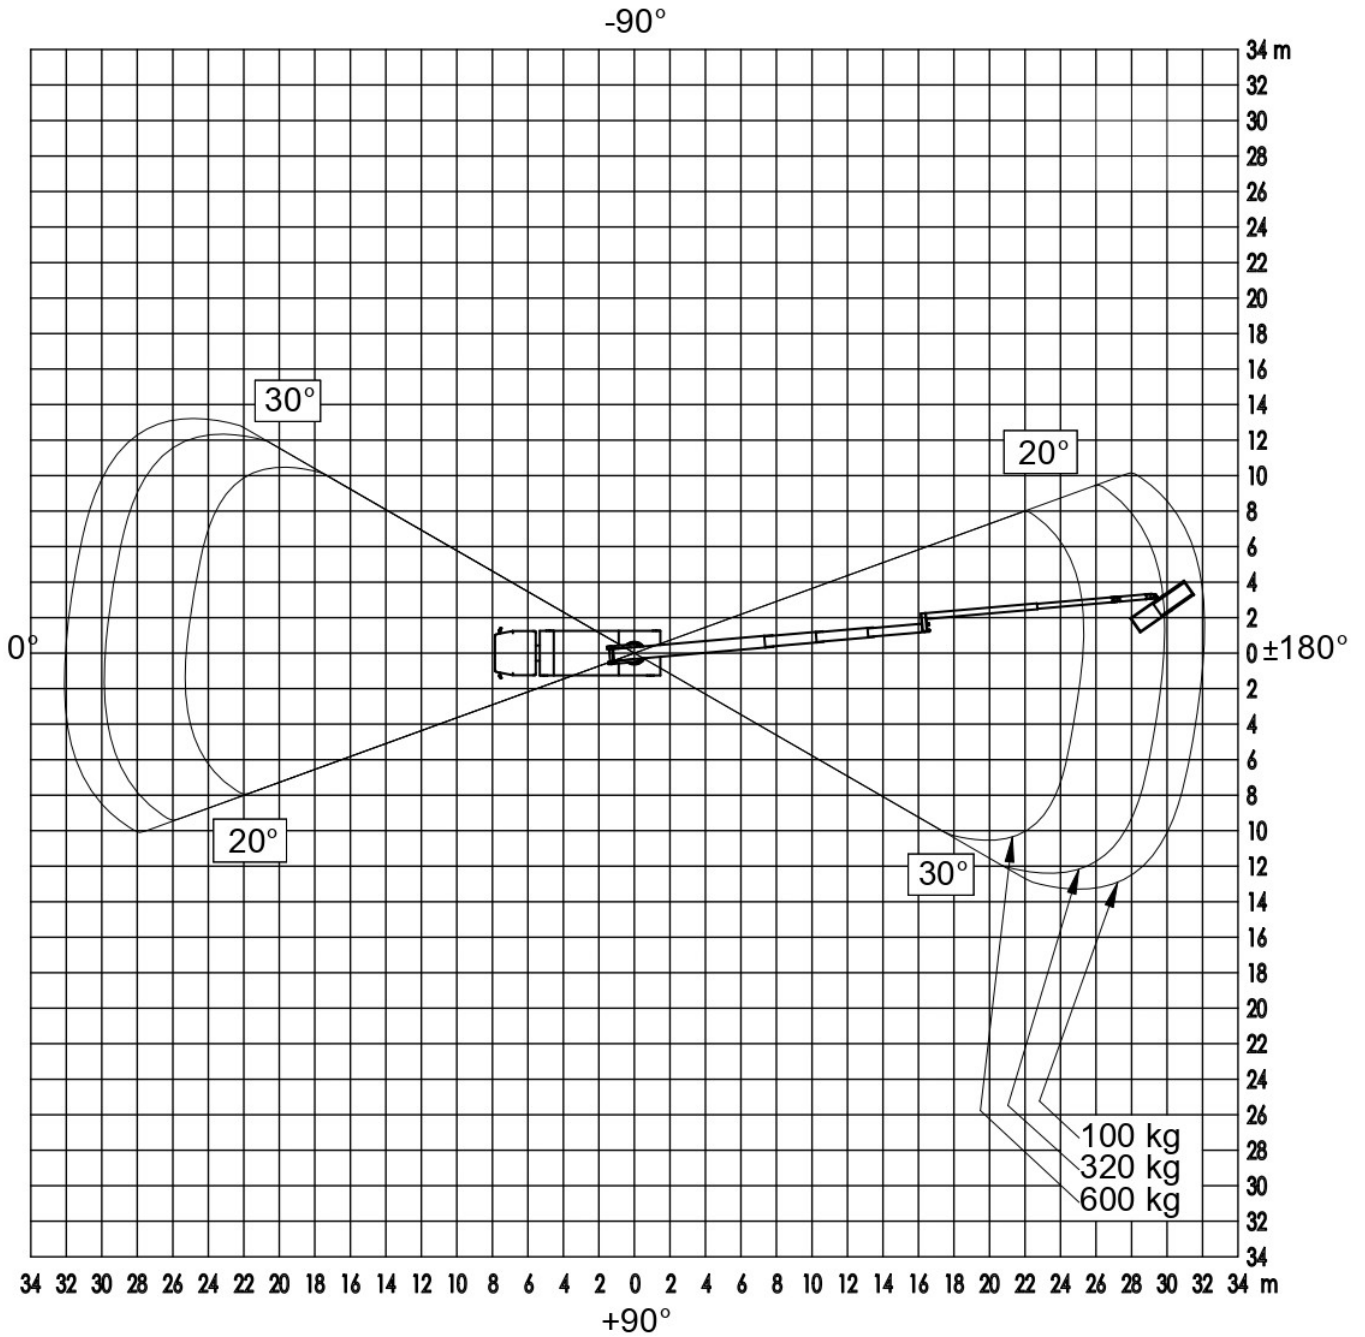

GL 48 K

Platforma robocza montowana na ciężarówce 48m K

Maks. Wysokość robocza	48,22 m
Maks. Wysokość platformy	46,22 m
Maks. Zakres	32,12 m
Maks. Obciążenie kosza / Udźwig	600 kg
Maks. Liczba osób	7 Pers.
Wymiary platformy LxW	2,32 x 1,05 m
Wysuwana platforma	Ja
Wydłużona długość platformy	3,74 m
Zakres obrotu górnego podwozia	500 °
Obrotowy kosz roboczy	Hydraulisch, 2 x 90 °
Ramię kosza	Ja
Wymiary całkowite dł. x szer. x wys.	10,46 x 2,54 x 3,85 m
Zwis zewnętrzny	0,28 m
Masa własna	23580 kg
Dopuszczalna masa całkowita	18000 kg
Typ napędu	Diesel
Napęd na wszystkie koła	Nein
Maks. Pozycja pochylona	2 °
Prześwit	0,21 m
Podpory hydrauliczne	Ja, einzeln ausfahrbar
Max. siła wsparcia	220 kN
Ciśnienie obciążenia podłogi	317,1 kg/cm ²
Szerokość podparcia po obu stronach	6,52 m
Szerokość podparcia po jednej stronie	4,53 m
Pionowa szerokość podparcia	2,54 m
Długość wsparcia	6,28 m
Punkt zatrzymania. PPE EN 795	10 Stk.
Prawo jazdy	Vermietung nur mit Bedienpersonal