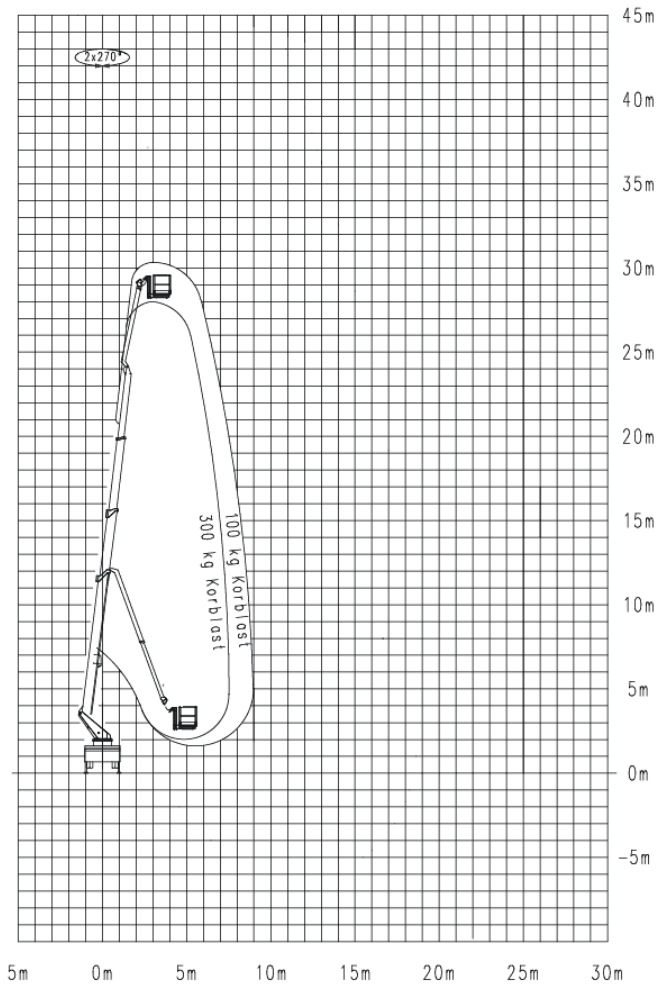

GL 45 H z napędem na wszystkie koła

Montowana na ciężarówce platforma robocza 45 m H z napędem na wszystkie koła

Maks. Wysokość robocza	44,80 m
Maks. Wysokość platformy	42,80 m
Maks. Zakres	26,50 m
Maks. Obciążenie kosza / Udźwig	600 kg
Maks. Liczba osób	5 Pers.
Wymiary platformy LxW	2,30 x 0,95 m
Wysuwana platforma	Ja
Wydłużona długość platformy	3,70 m
Zakres obrotu górnego podwozia	540 °
Obrotowy kosz roboczy	Ja, hydraulisch
Ramię kosza	Ja
Wymiary całkowite dł. x szer. x wys.	10,00 x 2,55 x 4,01 m
Masa własna	17705 kg
Dopuszczalna masa całkowita	18000 kg
Typ napędu	Diesel
Napęd na wszystkie koła	Ja
Prześwit	0,38 m
Wsparcie	Ja
Max. siła wsparcia	130 kN
Szerokość podparcia po obu stronach	6,20 m
Długość wsparcia	5,85 m
Ladefläche	Ladefläche mit abschließbarem Materialkasten.
Prawo jazdy	Vermietung nur mit Bedienpersonal
Funkcje specjalne	Austeleskopierbarer Korbarm, optional mit Lastenträgersystem (Powerliftsystem) sowie Vakuum-Glassauger verfügbar.

Technical specifications, prices and images are subject to change.