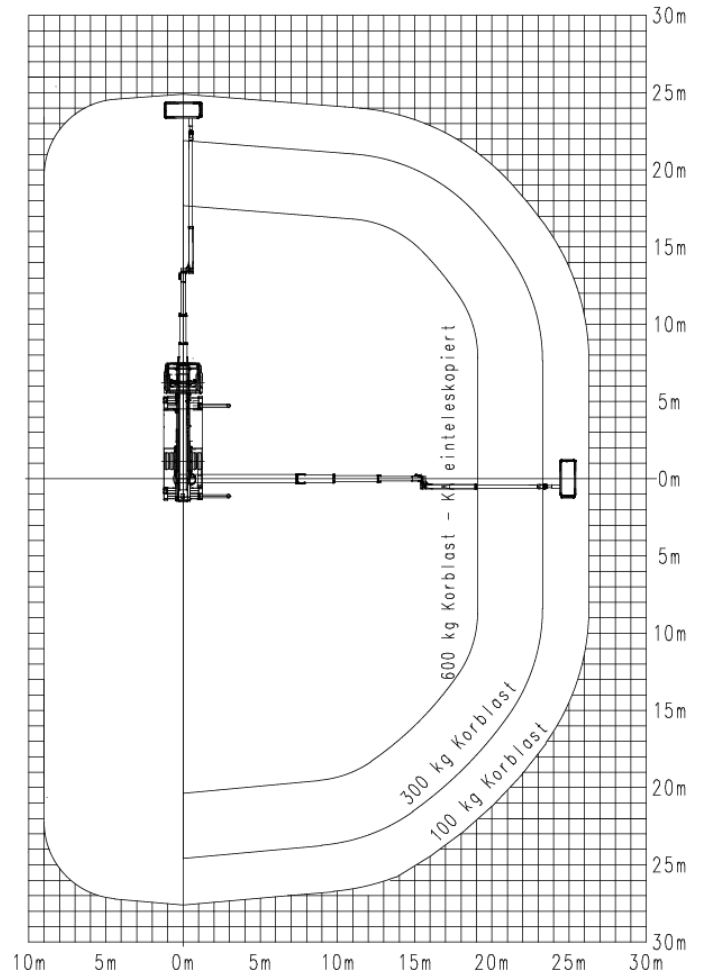

GL 45 H z napędem na wszystkie koła

Montowana na ciężarówce platforma robocza 45 m H z napędem na wszystkie koła

Maks. Wysokość robocza	44,80 m
Maks. Wysokość platformy	42,80 m
Maks. Zakres	26,50 m
Maks. Obciążenie kosza / Udźwig	600 kg
Maks. Liczba osób	5 Pers.
Wymiary platformy LxW	2,30 x 0,95 m
Wysuwana platforma	Ja
Wydłużona długość platformy	3,70 m
Zakres obrotu górnego podwozia	540 °
Obrotowy kosz roboczy	Ja, hydraulisch
Ramię kosza	Ja
Wymiary całkowite dł. x szer. x wys.	10,00 x 2,55 x 4,01 m
Masa własna	17705 kg
Dopuszczalna masa całkowita	18000 kg
Typ napędu	Diesel
Napęd na wszystkie koła	Ja
Prześwit	0,38 m
Wsparcie	Ja
Max. siła wsparcia	130 kN
Szerokość podparcia po obu stronach	6,20 m
Długość wsparcia	5,85 m
Ladefläche	Ladefläche mit abschließbarem Materialkasten.
Prawo jazdy	Vermietung nur mit Bedienpersonal
Funkcje specjalne	Austeleskopierbarer Korbarm, optional mit Lastenträgersystem (Powerliftsystem) sowie Vakuum-Glassauger verfügbar.