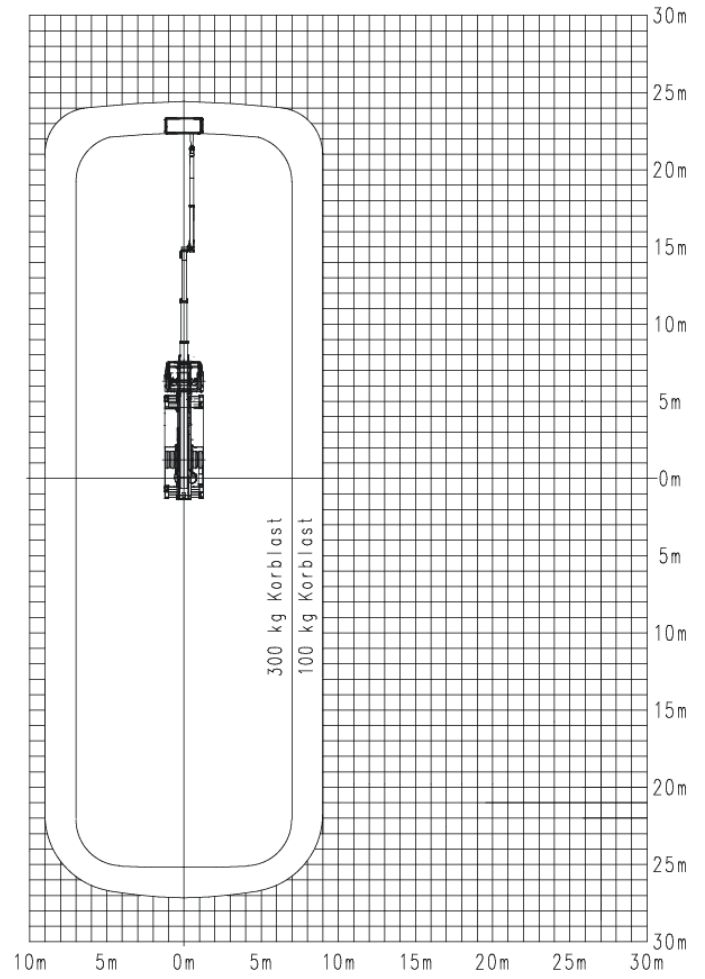

GL 45 H z napędem na wszystkie koła

Montowana na ciężarówce platforma robocza 45 m H z napędem na wszystkie koła

Maks. Wysokość robocza	44,80 m
Maks. Wysokość platformy	42,80 m
Maks. Zakres	26,50 m
Maks. Obciążenie kosza / Udźwig	600 kg
Maks. Liczba osób	5 Pers.
Wymiary platformy LxW	2,30 x 0,95 m
Wysuwana platforma	Ja
Wydłużona długość platformy	3,70 m
Zakres obrotu górnego podwozia	540 °
Obrotowy kosz roboczy	Ja, hydraulisch
Ramię kosza	Ja
Wymiary całkowite dł. x szer. x wys.	10,00 x 2,55 x 4,01 m
Masa własna	17705 kg
Dopuszczalna masa całkowita	18000 kg
Typ napędu	Diesel
Napęd na wszystkie koła	Ja
Prześwit	0,38 m
Wsparcie	Ja
Max. siła wsparcia	130 kN
Szerokość podparcia po obu stronach	6,20 m
Długość wsparcia	5,85 m
Ladefläche	Ladefläche mit abschließbarem Materialkasten.
Prawo jazdy	Vermietung nur mit Bedienpersonal
Funkcje specjalne	Austeleskopierbarer Korbarm, optional mit Lastenträgersystem (Powerliftsystem) sowie Vakuum-Glassauger verfügbar.