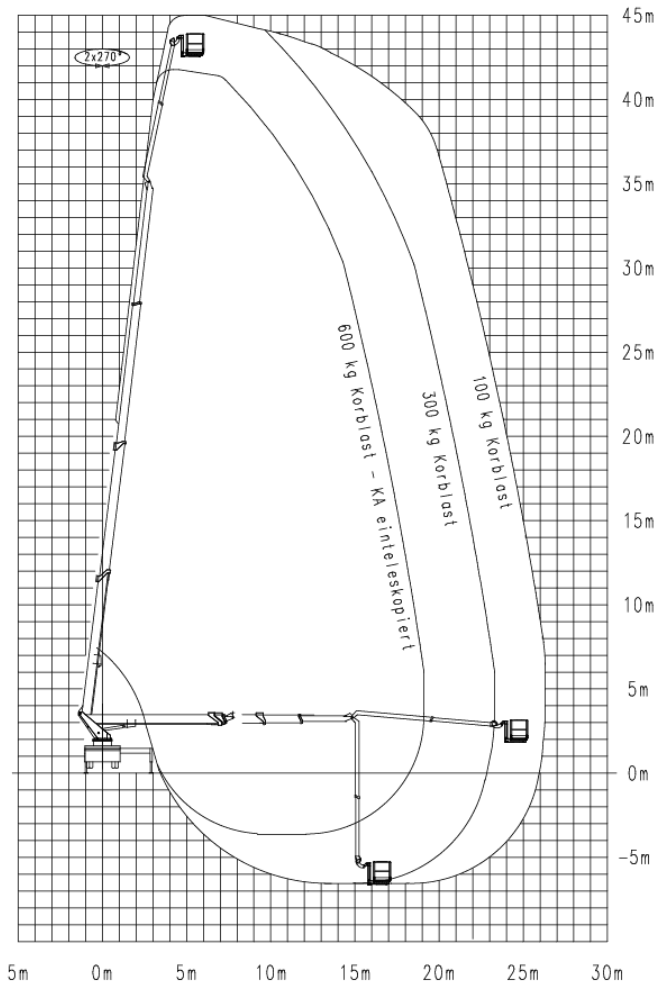

GL 45 H z napędem na wszystkie koła

Montowana na ciężarówce platforma robocza 45 m H z napędem na wszystkie koła

Maks. Wysokość robocza	44,80 m
Maks. Wysokość platformy	42,80 m
Maks. Zakres	26,50 m
Maks. Obciążenie kosza / Udźwig	600 kg
Maks. Liczba osób	5 Pers.
Wymiary platformy LxW	2,30 x 0,95 m
Wysuwana platforma	Ja
Wydłużona długość platformy	3,70 m
Zakres obrotu górnego podwozia	540 °
Obrotowy kosz roboczy	Ja, hydraulisch
Ramię kosza	Ja
Wymiary całkowite dł. x szer. x wys.	10,00 x 2,55 x 4,01 m
Masa własna	17705 kg
Dopuszczalna masa całkowita	18000 kg
Typ napędu	Diesel
Napęd na wszystkie koła	Ja
Prześwit	0,38 m
Wsparcie	Ja
Max. siła wsparcia	130 kN
Szerokość podparcia po obu stronach	6,20 m
Długość wsparcia	5,85 m
Ladefläche	Ladefläche mit abschließbarem Materialkasten.
Prawo jazdy	Vermietung nur mit Bedienpersonal
Funkcje specjalne	Austeleskopierbarer Korbarm, optional mit Lastenträgersystem (Powerliftsystem) sowie Vakuum-Glassauger verfügbar.

Technical specifications, prices and images are subject to change.