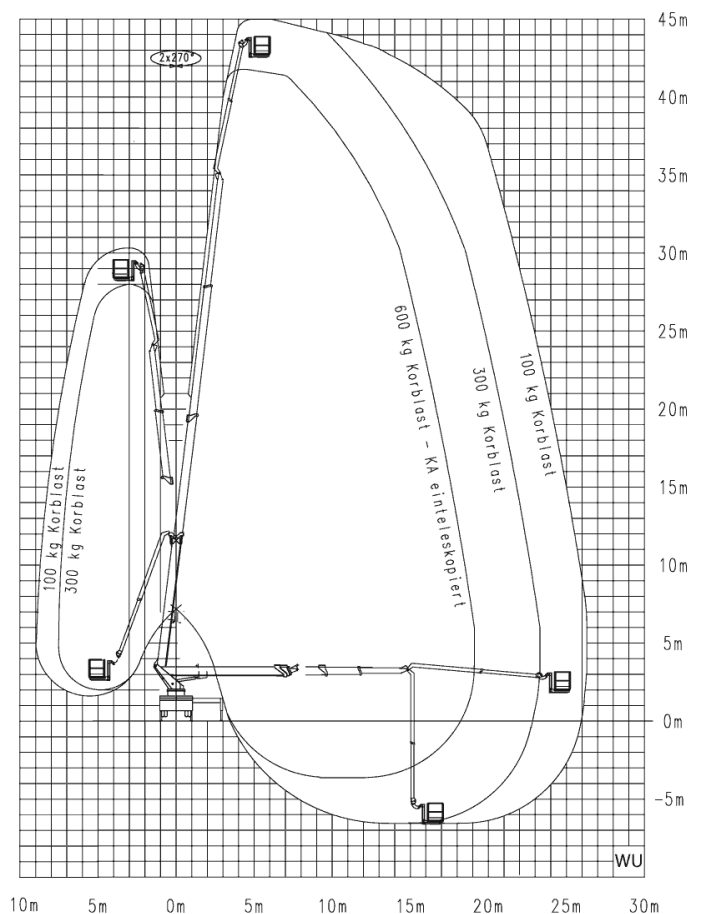

GL 45 H z napędem na wszystkie koła

Montowana na ciężarówce platforma robocza 45 m H z napędem na wszystkie koła

Maks. Wysokość robocza	44,80 m
Maks. Wysokość platformy	42,80 m
Maks. Zakres	26,50 m
Maks. Obciążenie kosza / Udźwig	600 kg
Maks. Liczba osób	5 Pers.
Wymiary platformy LxW	2,30 x 0,95 m
Wysuwana platforma	Ja
Wydłużona długość platformy	3,70 m
Zakres obrotu górnego podwozia	540 °
Obrotowy kosz roboczy	Ja, hydraulisch
Ramię kosza	Ja
Wymiary całkowite dł. x szer. x wys.	10,00 x 2,55 x 4,01 m
Masa własna	17705 kg
Dopuszczalna masa całkowita	18000 kg
Typ napędu	Diesel
Napęd na wszystkie koła	Ja
Prześwit	0,38 m
Wsparcie	Ja
Max. siła wsparcia	130 kN
Szerokość podparcia po obu stronach	6,20 m
Długość wsparcia	5,85 m
Ladefläche	Ladefläche mit abschließbarem Materialkasten.
Prawo jazdy	Vermietung nur mit Bedienpersonal
Funkcje specjalne	Austeleskopierbarer Korbarm, optional mit Lastenträgersystem (Powerliftsystem) sowie Vakuum-Glassauger verfügbar.

Technical specifications, prices and images are subject to change.