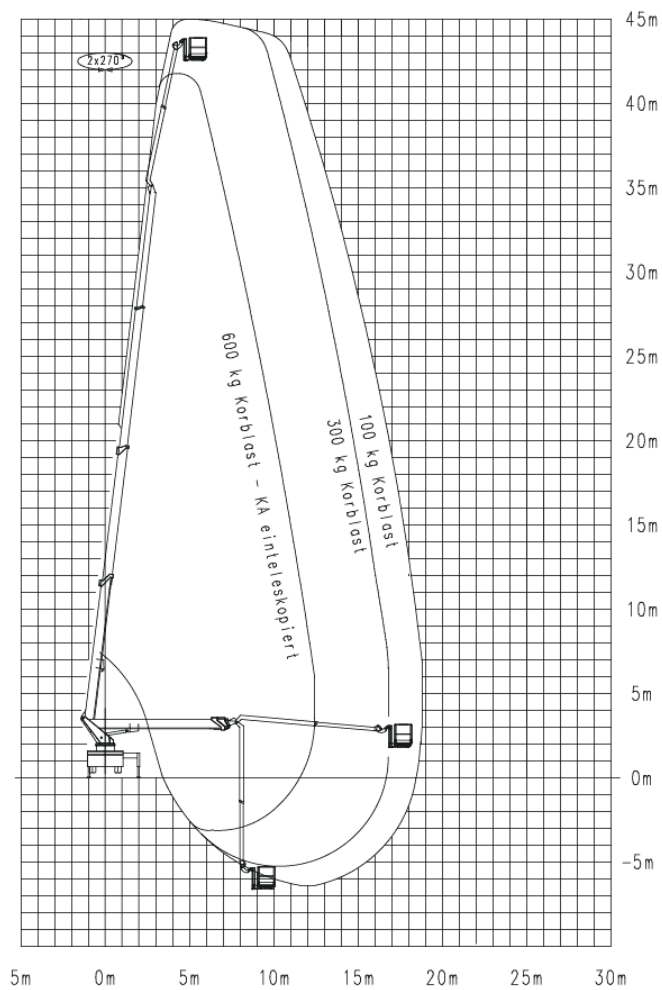

GL 45 H z napędem na wszystkie koła

Montowana na ciężarówce platforma robocza 45 m H z napędem na wszystkie koła

Maks. Wysokość robocza	44,80 m
Maks. Wysokość platformy	42,80 m
Maks. Zakres	26,50 m
Maks. Obciążenie kosza / Udźwig	600 kg
Maks. Liczba osób	5 Pers.
Wymiary platformy LxW	2,30 x 0,95 m
Wysuwana platforma	Ja
Wydłużona długość platformy	3,70 m
Zakres obrotu górnego podwozia	540 °
Obrotowy kosz roboczy	Ja, hydraulisch
Ramię kosza	Ja
Wymiary całkowite dł. x szer. x wys.	10,00 x 2,55 x 4,01 m
Masa własna	17705 kg
Dopuszczalna masa całkowita	18000 kg
Typ napędu	Diesel
Napęd na wszystkie koła	Ja
Prześwit	0,38 m
Wsparcie	Ja
Max. siła wsparcia	130 kN
Szerokość podparcia po obu stronach	6,20 m
Długość wsparcia	5,85 m
Ladefläche	Ladefläche mit abschließbarem Materialkasten.
Prawo jazdy	Vermietung nur mit Bedienpersonal
Funkcje specjalne	Austeleskopierbarer Korbarm, optional mit Lastenträgersystem (Powerliftsystem) sowie Vakuum-Glassauger verfügbar.

Technical specifications, prices and images are subject to change.