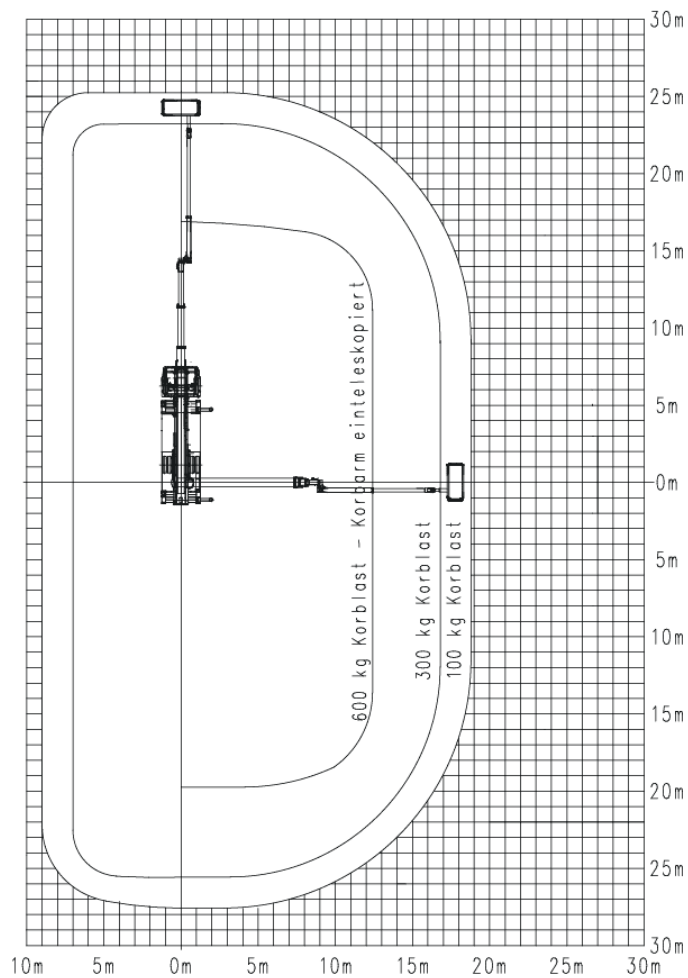

GL 45 H z napędem na wszystkie koła

Montowana na ciężarówce platforma robocza 45 m H z napędem na wszystkie koła

Maks. Wysokość robocza	44,80 m
Maks. Wysokość platformy	42,80 m
Maks. Zakres	26,50 m
Maks. Obciążenie kosza / Udźwig	600 kg
Maks. Liczba osób	5 Pers.
Wymiary platformy LxW	2,30 x 0,95 m
Wysuwana platforma	Ja
Wydłużona długość platformy	3,70 m
Zakres obrotu górnego podwozia	540 °
Obrotowy kosz roboczy	Ja, hydraulisch
Ramię kosza	Ja
Wymiary całkowite dł. x szer. x wys.	10,00 x 2,55 x 4,01 m
Masa własna	17705 kg
Dopuszczalna masa całkowita	18000 kg
Typ napędu	Diesel
Napęd na wszystkie koła	Ja
Prześwit	0,38 m
Wsparcie	Ja
Max. siła wsparcia	130 kN
Szerokość podparcia po obu stronach	6,20 m
Długość wsparcia	5,85 m
Ladefläche	Ladefläche mit abschließbarem Materialkasten.
Prawo jazdy	Vermietung nur mit Bedienpersonal
Funkcje specjalne	Austeleskopierbarer Korbarm, optional mit Lastenträgersystem (Powerliftsystem) sowie Vakuum-Glassauger verfügbar.