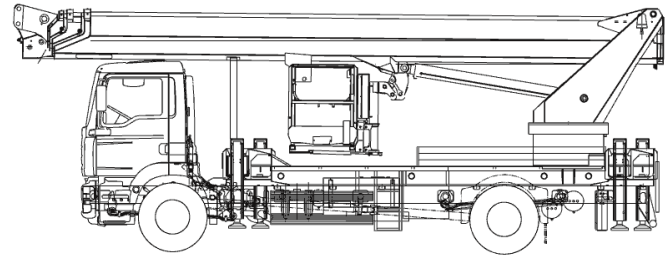

GL 45 H z napędem na wszystkie koła

Montowana na ciężarówce platforma robocza 45 m H z napędem na wszystkie koła

Maks. Wysokość robocza	44,80 m
Maks. Wysokość platformy	42,80 m
Maks. Zakres	26,50 m
Maks. Obciążenie kosza / Udźwig	600 kg
Maks. Liczba osób	5 Pers.
Wymiary platformy LxW	2,30 x 0,95 m
Wysuwana platforma	Ja
Wydłużona długość platformy	3,70 m
Zakres obrotu górnego podwozia	540 °
Obrotowy kosz roboczy	Ja, hydraulisch
Ramię kosza	Ja
Wymiary całkowite dł. x szer. x wys.	10,00 x 2,55 x 4,01 m
Masa własna	17705 kg
Dopuszczalna masa całkowita	18000 kg
Typ napędu	Diesel
Napęd na wszystkie koła	Ja
Prześwit	0,38 m
Wsparcie	Ja
Max. siła wsparcia	130 kN
Szerokość podparcia po obu stronach	6,20 m
Długość wsparcia	5,85 m
Ladefläche	Ladefläche mit abschließbarem Materialkasten.
Prawo jazdy	Vermietung nur mit Bedienpersonal
Funkcje specjalne	Austeleskopierbarer Korbarm, optional mit Lastenträgersystem (Powerliftsystem) sowie Vakuum-Glassauger verfügbar.