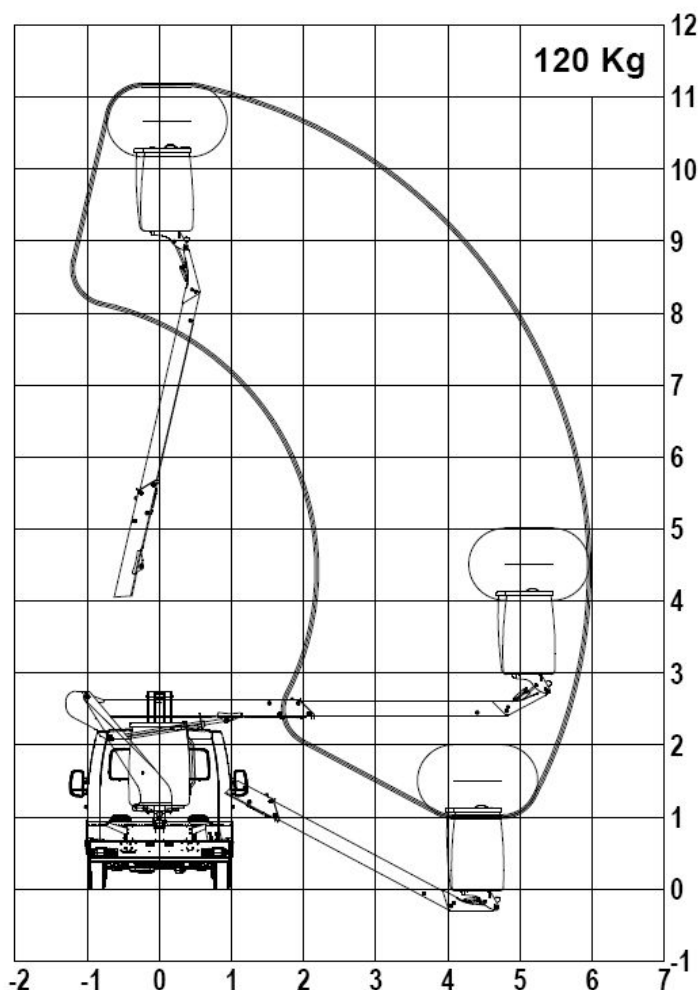

GL 11 B Hybrid

## Platforma robocza montowana na ciężarówce 11 m B Hybrid

<b>Maks. Wysokość robocza</b>	11,03 m
<b>Maks. Wysokość platformy</b>	9,03 m
<b>Maks. Zakres</b>	6,00 m
<b>Maks. Obciążenie kosza / Udźwig</b>	120 kg
<b>Maks. Liczba osób</b>	1 Pers.
<b>Wymiary platformy LxW</b>	0,68 x 0,63 m
<b>Zakres obrotu górnego podwozia</b>	400 °
<b>Obrotowy kosz roboczy</b>	Nein
<b>Wymiary całkowite dł. x szer. x wys.</b>	6,12 x 2,02 x 2,68 m
<b>Masa własna</b>	2623 kg
<b>Dopuszczalna masa całkowita</b>	3500 kg
<b>Typ napędu</b>	Hybrid
<b>Napęd na wszystkie koła</b>	Nein
<b>Prześwit</b>	0,19 m
<b>Wsparcie</b>	Nein
<b>Prawo jazdy</b>	B / 3