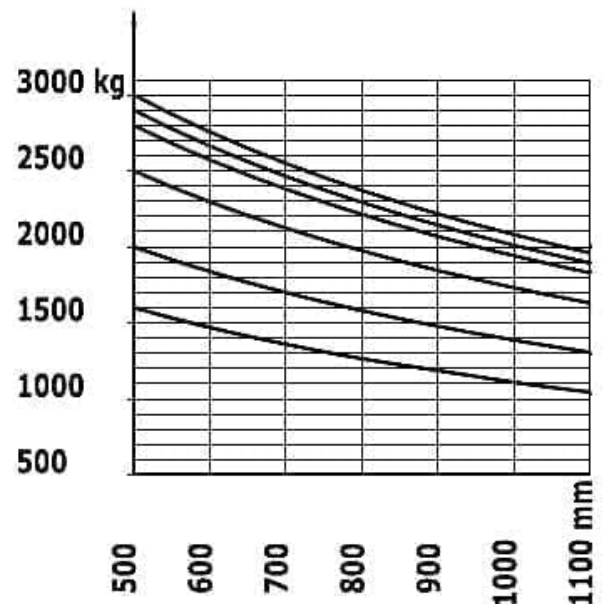

GST 55-30 A

GST 55-30 A

vierwielaandrijving	ja
Type aandrijving	Diesel
Constructiebreedte	2,10 m
Totale hoogte	2,93 m
Dood gewicht	6180 kg
Afmetingen LxB	3,65 x 2,10 m
Hoogte transportstand	2,93 m
Lengte transportpositie	3,65 m
Max. Werkhoogte	5,50 m
Max. Hefhoogte	5,50 m
Max. Mandbelasting / Hefbelasting	3000 kg
Ondersteunt	geen
Niet-markerend	geen
Lengte tanden	1,80 m
Speciale functies	Vierwielaandrijving / Volledige cabine / Zijschakeling / Wegverlichting / Bediening op aanhangwagen mogelijk