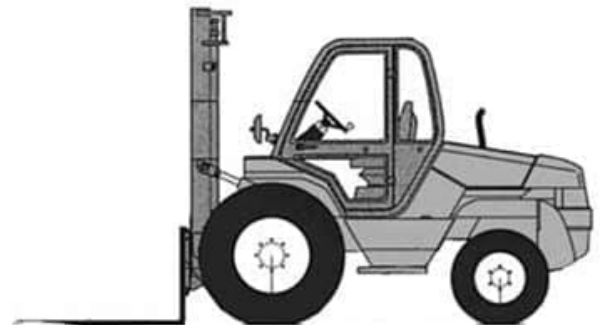

GST 55-30 A

GST 55-30 A

vierwielaandrijving	ja
Type aandrijving	Diesel
Constructiebreedte	2,10 m
Totale hoogte	2,93 m
Dood gewicht	6180 kg
Afmetingen LxB	3,65 x 2,10 m
Hoogte transportstand	2,93 m
Lengte transportpositie	3,65 m
Max. Werkhoogte	5,50 m
Max. Hefhoogte	5,50 m
Max. Mandbelasting / Hefbelasting	3000 kg
Ondersteunt	geen
Niet-markerend	geen
Lengte tanden	1,80 m
Speciale functies	Vierwielaandrijving / Volledige cabine / Zijschakeling / Wegverlichting / Bediening op aanhangwagen mogelijk