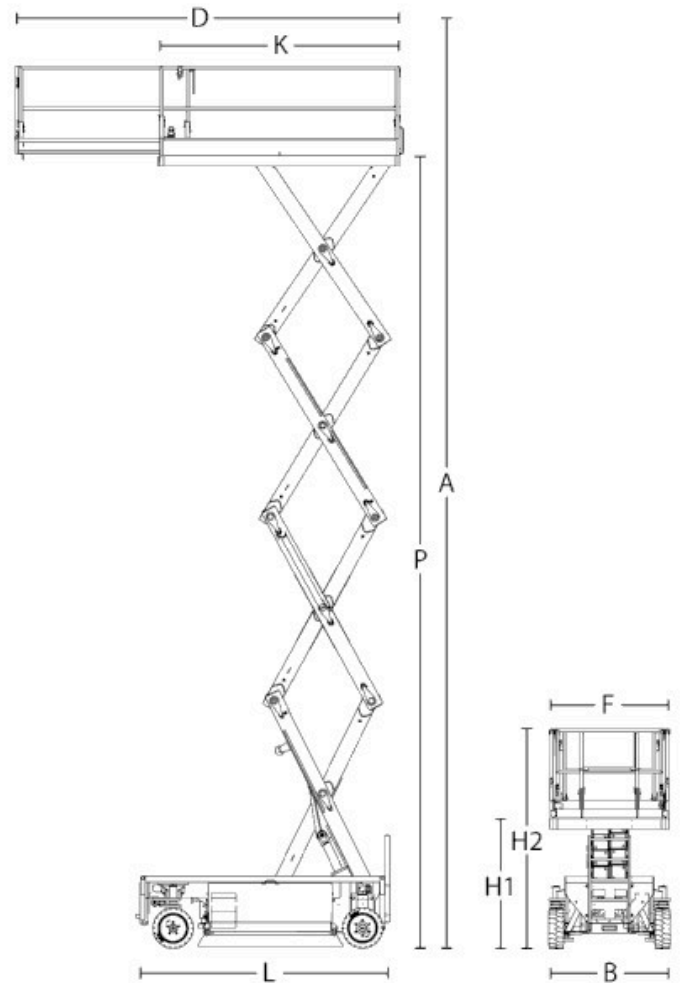

GS 225-24 WASP

Schaarlift 22.5m WASP

Max. Werkhoogte	22,33 m
Verplaatsbaar tot werkhoogte	22,33 m
Max. Hoogte platform	20,33 m
Max. Korfbelasting / Hefbelasting	750 kg
Afmetingen platform LxB	4,46 x 2,29 m
Afmetingen LxB	4,83 x 2,45 m
Machine breedte	2,45 m
Hoogte transportstand	2,94 m
Transporthoogte met/zonder railing	3,82 / 2,94 m
Tarragewicht	12300 kg
Type aandrijving	Electro
vierwielaandrijving	ja
Alleen voor gebruik binnenshuis	geen
Niet-markerend	ja
Bodemvrijheid	0,25 m
Schommelmas	ja
Speciale functies	hohe max.Hublast Anschlagpunkte für Rückhaltesysteme (PSA) vorhanden, Allrad, Stützen.