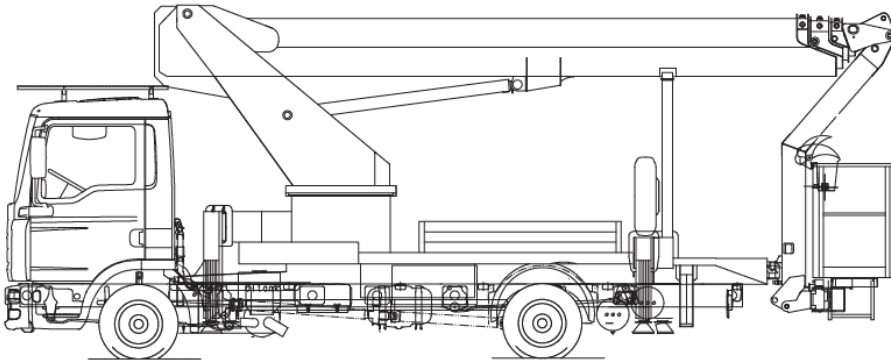

GL 30 H Allrad - LKW-Arbeitsbühne

Einsatzdaten**	
Max. Arbeitshöhe	29,90 m
Max. Plattformhöhe	27,90 m
Max. Reichweite	19,80 m
Gesamtabmessungen LxBxH	9,00 x 2,51 x 3,65 m
Plattformabmessungen BxT	1,60 x 0,80 m
Max. Korblast	320 kg
Schwenkbereich	+/-270°
Stützdruck max.	90/60 kN
Bodenfreiheit	0,31 m
Abstützbreite senkrecht	2,48 m
Abstützbreite einseitig	3,26 m
Abstützbreite beidseitig	4,05 m
Abstützlänge	4,25 m
Eigengewicht	10.445 kg
Zul. Gesamtgewicht	13.100 kg
Führerscheinklasse	C / 2

Besonderheiten	
Drehbarer Arbeitskorb	ja
Korbarm, Drehwinkel	ja / 195°

Vorteile: Ladefläche mit Bordwänden, extrem hohe Korblast, enorme Reichweite, Erdung möglich, abschließbarer Kofferaufbau für Material 1,18 x 0,60 x 0,80m, Einzelbereifung

**Die technischen Daten sind präzise ermittelt, können aber innerhalb der Typenreihe variieren.

GL 30 H Allrad Abstützung beidseitig