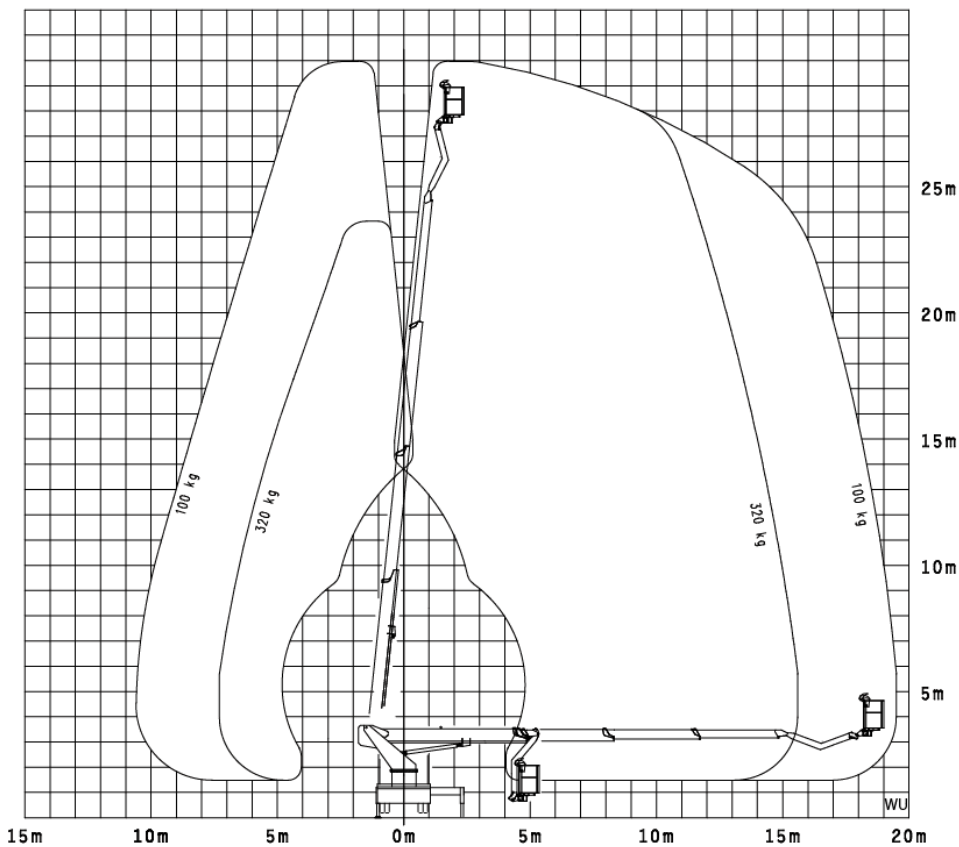

GL 30 H Allrad - LKW-Arbeitsbühne

Einsatzdaten**	
Max. Arbeitshöhe	29,90 m
Max. Plattformhöhe	27,90 m
Max. Reichweite	19,80 m
Gesamtabmessungen LxBxH	9,00 x 2,51 x 3,65 m
Plattformabmessungen BxT	1,60 x 0,80 m
Max. Korblast	320 kg
Schwenkbereich	+/-270°
Stützdruck max.	90/60 kN
Bodenfreiheit	0,31 m
Abstützbreite senkrecht	2,48 m
Abstützbreite einseitig	3,26 m
Abstützbreite beidseitig	4,05 m
Abstützlänge	4,25 m
Eigengewicht	10.445 kg
Zul. Gesamtgewicht	13.100 kg
Führerscheinklasse	C / 2

Besonderheiten	
Drehbarer Arbeitskorb	ja
Korbarm, Drehwinkel	ja / 195°

Vorteile: Ladefläche mit Bordwänden, extrem hohe Korblast, enorme Reichweite, Erdung möglich, abschließbarer Kofferaufbau für Material 1,18 x 0,60 x 0,80m, Einzelbereifung

**Die technischen Daten sind präzise ermittelt, können aber innerhalb der Typenreihe variieren.

GL 30 H Allrad Abstützung beidseitig