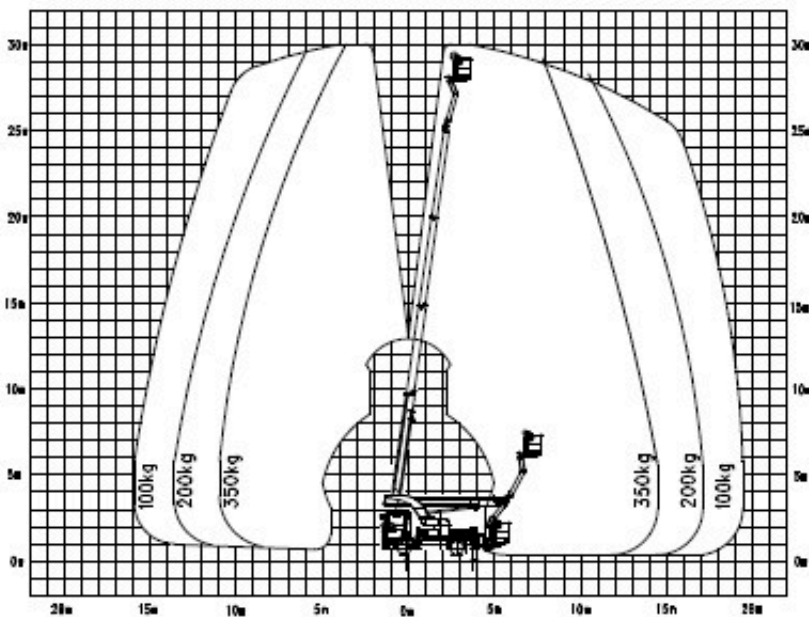

GL 30 K - LKW-Arbeitsbühne

Einsatzdaten**	
Max. Arbeitshöhe	30,08 m
Max. Plattformhöhe	28,08 m
Max. Reichweite	20,85 m
Max. Abstützbreite	4,98 m
Gesamtabmessungen LxBxH	7,52 x 2,50 x 3,44 m
Plattformabmessungen BxT	1,80 x 0,80 m
Max. Korblast	350 kg
Schwenkbereich	+/- 225°
Antrieb	Diesel
Eigengewicht	7.305 kg
Führerscheinklasse	C1 / 3

Besonderheiten

kurze Baulänge, hohe Korblast, optionaler Baumschnittkorb verfügbar

**Die technischen Daten sind präzise ermittelt, können aber innerhalb der Typenreihe variieren.

GL 30 K Abstützung beidseitig

GL 30 K Abstützung vertikal