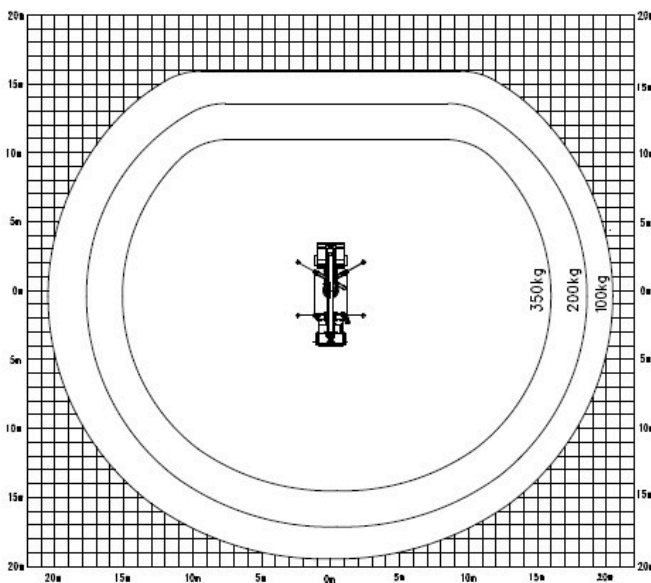

GL 30 K - LKW-Arbeitsbühne

Einsatzdaten**	
Max. Arbeitshöhe	30,08 m
Max. Plattformhöhe	28,08 m
Max. Reichweite	20,85 m
Max. Abstützbreite	4,98 m
Gesamtabmessungen LxBxH	7,52 x 2,50 x 3,44 m
Plattformabmessungen BxT	1,80 x 0,80 m
Max. Korblast	350 kg
Schwenkbereich	+/- 225°
Antrieb	Diesel
Eigengewicht	7.305 kg
Führerscheinklasse	C1 / 3

Besonderheiten

kurze Baulänge, hohe Korblast, optionaler Baumschnittkorb verfügbar

**Die technischen Daten sind präzise ermittelt, können aber innerhalb der Typenreihe variieren.

GL 30 K Abstützung beidseitig

GL 30 K Abstützung vertikal