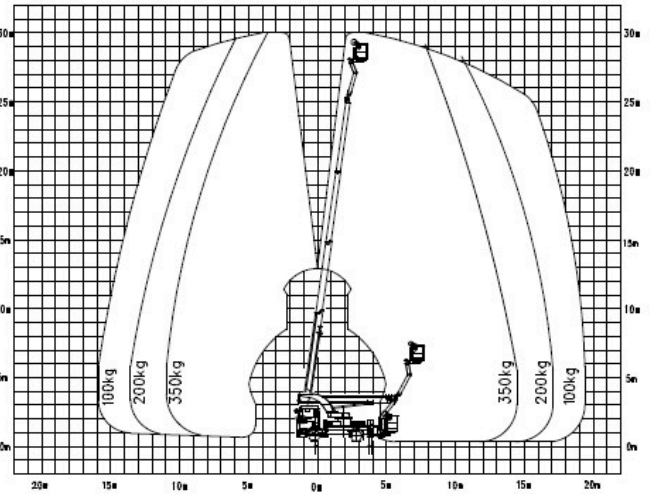

GL 30 K - LKW-Arbeitsbühne

Einsatzdaten**	
Max. Arbeitshöhe	30,08 m
Max. Plattformhöhe	28,08 m
Max. Reichweite	20,85 m
Max. Abstützbreite	4,98 m
Gesamtabmessungen LxBxH	7,52 x 2,50 x 3,44 m
Plattformabmessungen BxT	1,80 x 0,80 m
Max. Korblast	350 kg
Schwenkbereich	+/- 225°
Antrieb	Diesel
Eigengewicht	7.305 kg
Führerscheinklasse	C1 / 3

Besonderheiten

kurze Baulänge, hohe Korblast, optionaler Baumschnittkorb verfügbar

**Die technischen Daten sind präzise ermittelt, können aber innerhalb der Typenreihe variieren.

GL 30 K Abstützung beidseitig

GL 30 K Abstützung vertikal