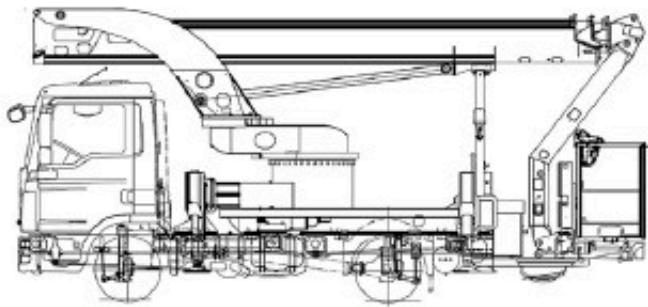

GL 30 K - LKW-Arbeitsbühne

Einsatzdaten**	
Max. Arbeitshöhe	30,08 m
Max. Plattformhöhe	28,08 m
Max. Reichweite	20,85 m
Max. Abstützbreite	4,98 m
Gesamtabmessungen LxBxH	7,52 x 2,50 x 3,44 m
Plattformabmessungen BxT	1,80 x 0,80 m
Max. Korblast	350 kg
Schwenkbereich	+/- 225°
Antrieb	Diesel
Eigengewicht	7.305 kg
Führerscheinklasse	C1 / 3

Besonderheiten

kurze Baulänge, hohe Korblast, optionaler Baumschnittkorb verfügbar

**Die technischen Daten sind präzise ermittelt, können aber innerhalb der Typenreihe variieren.

GL 30 K Abstützung beidseitig

GL 30 K Abstützung vertikal