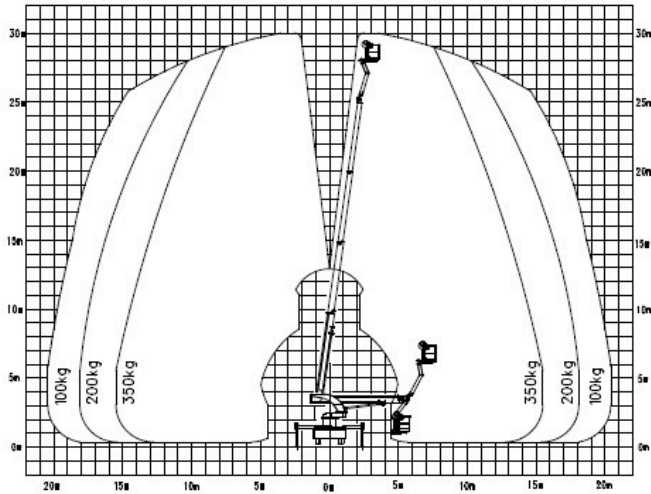

GL 30 K - LKW-Arbeitsbühne

Einsatzdaten**	
Max. Arbeitshöhe	30,08 m
Max. Plattformhöhe	28,08 m
Max. Reichweite	20,85 m
Max. Abstützbreite	4,98 m
Gesamtabmessungen LxBxH	7,52 x 2,50 x 3,44 m
Plattformabmessungen BxT	1,80 x 0,80 m
Max. Korblast	350 kg
Schwenkbereich	+/- 225°
Antrieb	Diesel
Eigengewicht	7.305 kg
Führerscheinklasse	C1 / 3

Besonderheiten

kurze Baulänge, hohe Korblast, optionaler Baumschnittkorb verfügbar

**Die technischen Daten sind präzise ermittelt, können aber innerhalb der Typenreihe variieren.

GL 30 K Abstützung beidseitig

GL 30 K Abstützung vertikal