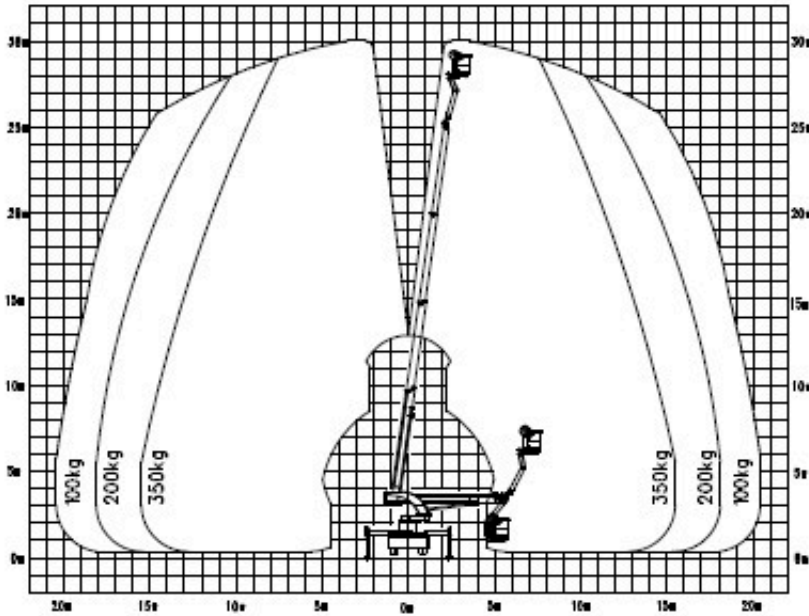

GL 30 K - LKW-Arbeitsbühne

Einsatzdaten**	
Max. Arbeitshöhe	30,08 m
Max. Plattformhöhe	28,08 m
Max. Reichweite	20,85 m
Max. Abstützbreite	4,98 m
Gesamtabmessungen LxBxH	7,52 x 2,50 x 3,44 m
Plattformabmessungen BxT	1,80 x 0,80 m
Max. Korblast	350 kg
Schwenkbereich	+/- 225°
Antrieb	Diesel
Eigengewicht	7.305 kg
Führerscheinklasse	C1 / 3

Besonderheiten

kurze Baulänge, hohe Korblast, optionaler Baumschnittkorb verfügbar

**Die technischen Daten sind präzise ermittelt, können aber innerhalb der Typenreihe variieren.

GL 30 K Abstützung beidseitig

GL 30 K Abstützung vertikal