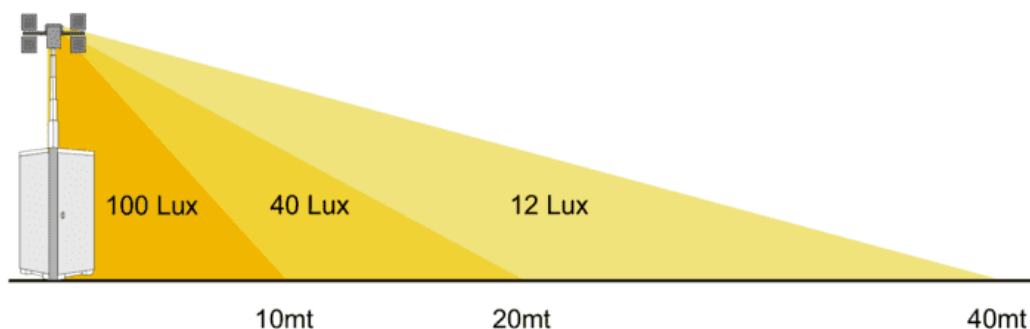

MLM 85 HPB L - Lichte mastenheid (Generator)

verlicht gebied: 4.500 qm, LED-Technologie, masthoogte: bis 830 cm

specificatie	
vermogen	1,28 kVA
Type lamp	LED
verlicht gebied	4.500 m ²
Lichtopbrengst	166.400 Lumen
max. masthoogte	830 cm
vereiste verbinding	-
ingebouwde generator	3,5 kVA/230V
Tankinhoud	280 Liter
Brandtijd met één tankvulling	250 Stunden
Berijfsgeluid	85 dBA (79 LWA in dB)
Gewicht	1.280 kg
Transport dimensie	120 x 120 x 270 cm
Installatie afmeting	120 x 120 x 830 cm
Extra	Stabiel zonder steunen, vandalisme bestendig, timer, schemerschakelaar, zeer lange autonome werking, 230 V 1,9 kV stroomansluiting voor andere verbruikers, netvoeding mogelijk