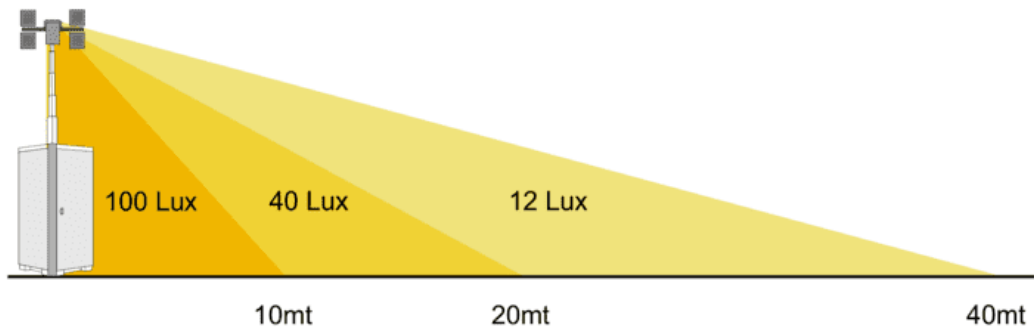

MLM 85 HPB L HYB - Licht masteenheid (Generator/accu)

verlicht gebied: 2.000 qm, LED-Technologie, noodverlichtingsfunctie, masthoogte: bis 830 cm

specificatie	
vermogen	0,6 kVA (4 x 150 W)
Type lamp	LED
verlicht gebied	2.000 m ²
Lichtopbrengst	61.000 Lumen
max. Masthoogte	830 cm
vereiste verbinding	-
ingebouwde generator	3,5 kVA/230V/Akku
Tankinhoud	280 Liter
Brandtijd met één tankvulling	250 Stunden (Akku ca. 8 Std.)
Bedrijfsgeluid	85 dBA (79 LWA in dB)
Gewicht	1.280 kg
Transportdimensie	120 x 120 x 270 cm
installatie afmeting	120 x 120 x 830 cm
Extra	Geruisloze werking mogelijk, noodverlichtingsfunctie met netwerkbewaking timer, schemerschakelaar, zeer lange autonome werking, stroomaansluiting 230 V 2kV voor andere verbruikers in generatorbedrijf, stabiel zonder steunen, vandalismbestendig