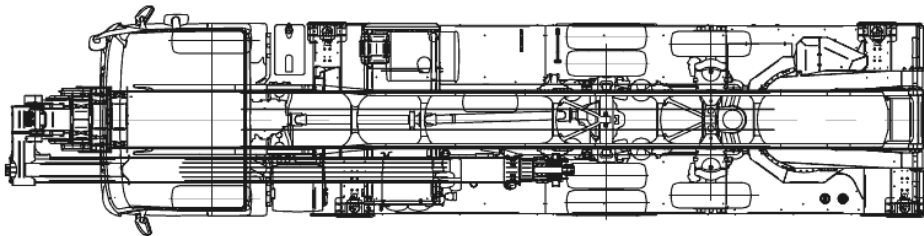

GL 54 H - Autohoogwerker

Specificatie**:

Max. Werkhoogte	53,71 m
Max. Platformhoogte	51,71 m
Zijdelings bereik	40,00 m
Totale afmetingen LxBxH	11,90 x 2,56 x 3,94 m
Platform afmetingen	3,80* x 0,97 m
Max. Heflast	600 kg
Zwenkbereik	2x250°
Stempeldruk (wieldruk)	251 kN
Bodemvrijheid	0,21 m
Afstempeling verticaal	2,52 m
Afstempeling eenzijdig	5,76 m
Afstempeling tweezijdig	8,99 m
Afstempeling lengte	7,59 m
Gewicht	25.380 kg
Eigen gewicht	26.000 kg
Rijbewijs	inhuur met bedieningspersoneel

Extra:

Draaibare werkbak ja

Jib-arm - Draaihoek ja/

Generator 4 KVA/230 V voor onafhankelijke stroomverzorging in de werkbak, Powerliftsysteem ~n~n, *ingeschoven dan 2,42 m, verhuur alleen met bedienend personeel.

**De technische gegevens worden exact opgemeten, maar kunnen binnen een serie onderling variëren.

GL 54 H Afstempeling tweezijdig

GL 54 H Afstempeling eenzijdig

GL 54 H Afstempeling verticaal