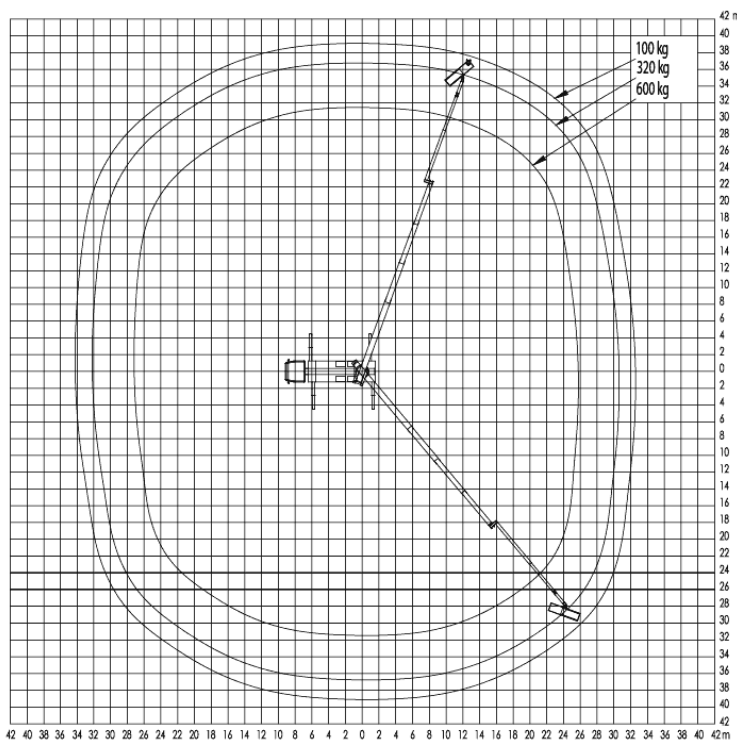

GL 54 H - Autohoogwerker

Specificatie**:

Max. Werkhoogte	53,71 m
Max. Platformhoogte	51,71 m
Zijdelings bereik	40,00 m
Totale afmetingen LxBxH	11,90 x 2,56 x 3,94 m
Platform afmetingen	3,80* x 0,97 m
Max. Heflast	600 kg
Zwenkbereik	2x250°
Stempeldruk (wieldruk)	251 kN
Bodemvrijheid	0,21 m
Afstempeling verticaal	2,52 m
Afstempeling eenzijdig	5,76 m
Afstempeling tweezijdig	8,99 m
Afstempeling lengte	7,59 m
Gewicht	25.380 kg
Eigen gewicht	26.000 kg
Rijbewijs	inhuur met bedieningspersoneel

**De technische gegevens worden exact opgemeten, maar kunnen binnen een serie onderling variëren.

GL 54 H Afstempeling tweezijdig

GL 54 H Afstempeling eenzijdig

GL 54 H Afstempeling verticaal