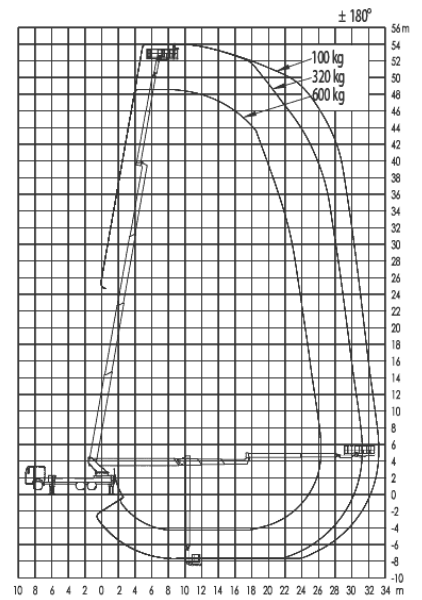

GL 54 H - Autohoogwerker

Specificatie**:

Max. Werkhoogte	53,71 m
Max. Platformhoogte	51,71 m
Zijdelings bereik	40,00 m
Totale afmetingen LxBxH	11,90 x 2,56 x 3,94 m
Platform afmetingen	3,80* x 0,97 m
Max. Heflast	600 kg
Zwenkbereik	2x250°
Stempeldruk (wieldruk)	251 kN
Bodemvrijheid	0,21 m
Afstempeling verticaal	2,52 m
Afstempeling eenzijdig	5,76 m
Afstempeling tweezijdig	8,99 m
Afstempeling lengte	7,59 m
Gewicht	25.380 kg
Eigen gewicht	26.000 kg
Rijbewijs	inhuur met bedieningspersoneel

**De technische gegevens worden exact opgemeten, maar kunnen binnen een serie onderling variëren.

GL 54 H Afstempeling tweezijdig

GL 54 H Afstempeling eenzijdig

GL 54 H Afstempeling verticaal