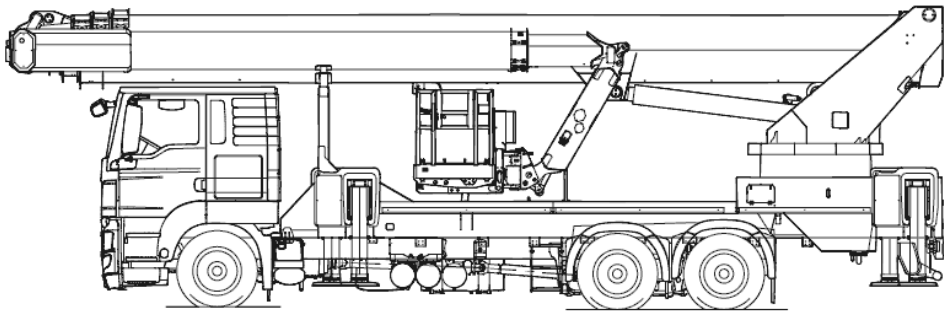

GL 54 H - Autohoogwerker

Specificatie**:

Max. Werkhoogte	53,71 m
Max. Platformhoogte	51,71 m
Zijdelings bereik	40,00 m
Totale afmetingen LxBxH	11,90 x 2,56 x 3,94 m
Platform afmetingen	3,80* x 0,97 m
Max. Heflast	600 kg
Zwenkbereik	2x250°
Stempeldruk (wieldruk)	251 kN
Bodemvrijheid	0,21 m
Afstempeling verticaal	2,52 m
Afstempeling eenzijdig	5,76 m
Afstempeling tweezijdig	8,99 m
Afstempeling lengte	7,59 m
Gewicht	25.380 kg
Eigen gewicht	26.000 kg
Rijbewijs	inhuur met bedieningspersoneel

Extra:

Draaibare werkbak ja

Jib-arm - Draaihoek ja/

Generator 4 KVA/230 V voor onafhankelijke stroomverzorging in de werkbak, Powerliftsysteem ~n~n, *ingeschoven dan 2,42 m, verhuur alleen met bedienend personeel.

**De technische gegevens worden exact opgemeten, maar kunnen binnen een serie onderling variëren.

GL 54 H Afstempeling tweezijdig

GL 54 H Afstempeling eenzijdig

GL 54 H Afstempeling verticaal