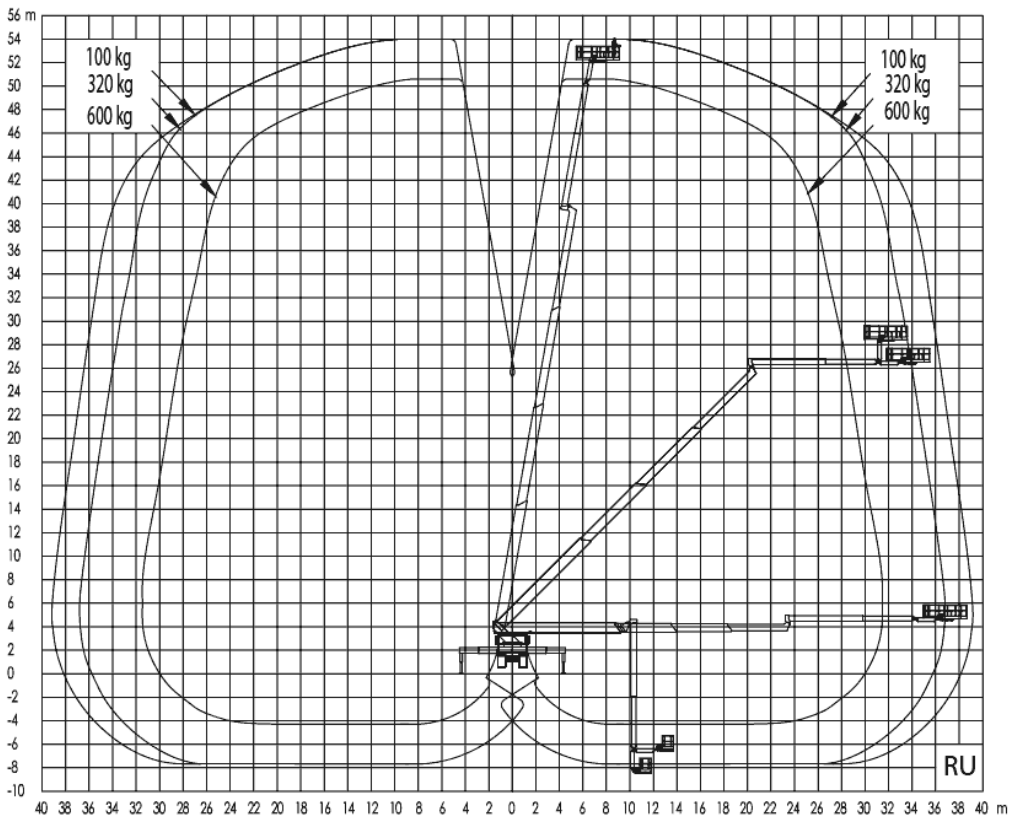

GL 54 H - Autohoogwerker

Specificatie**:

Max. Werkhoogte	53,71 m
Max. Platformhoogte	51,71 m
Zijdelings bereik	40,00 m
Totale afmetingen LxBxH	11,90 x 2,56 x 3,94 m
Platform afmetingen	3,80* x 0,97 m
Max. Heflast	600 kg
Zwenkbereik	2x250°
Stempeldruk (wieldruk)	251 kN
Bodemvrijheid	0,21 m
Afstempeling verticaal	2,52 m
Afstempeling eenzijdig	5,76 m
Afstempeling tweezijdig	8,99 m
Afstempeling lengte	7,59 m
Gewicht	25.380 kg
Eigen gewicht	26.000 kg
Rijbewijs	inhuur met bedieningspersoneel

Extra:

Draaibare werkbak ja

Jib-arm - Draaihoek ja/

Generator 4 KVA/230 V voor onafhankelijke stroomverzorging in de werkbak, Powerliftsysteem ~n~n, *ingeschoven dan 2,42 m, verhuur alleen met bedienend personeel.

**De technische gegevens worden exact opgemeten, maar kunnen binnen een serie onderling variëren.

GL 54 H Afstempeling tweezijdig

GL 54 H Afstempeling eenzijdig

GL 54 H Afstempeling verticaal