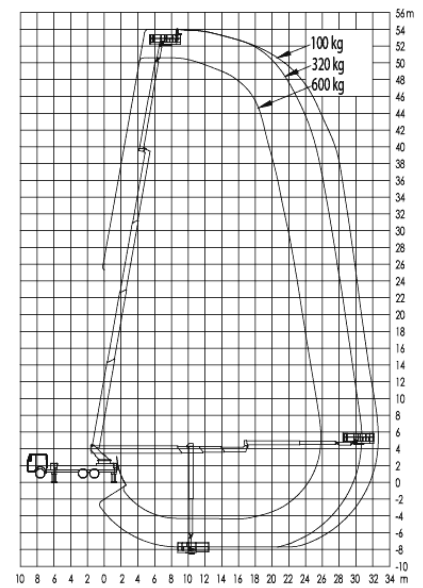

GL 54 H - Autohoogwerker

Specificatie**:

Max. Werkhoogte	53,71 m
Max. Platformhoogte	51,71 m
Zijdelings bereik	40,00 m
Totale afmetingen LxBxH	11,90 x 2,56 x 3,94 m
Platform afmetingen	3,80* x 0,97 m
Max. Heflast	600 kg
Zwenkbereik	2x250°
Stempeldruk (wieldruk)	251 kN
Bodemvrijheid	0,21 m
Afstempeling verticaal	2,52 m
Afstempeling eenzijdig	5,76 m
Afstempeling tweezijdig	8,99 m
Afstempeling lengte	7,59 m
Gewicht	25.380 kg
Eigen gewicht	26.000 kg
Rijbewijs	inhuur met bedieningspersoneel

**De technische gegevens worden exact opgemeten, maar kunnen binnen een serie onderling variëren.

GL 54 H Afstempeling tweezijdig

GL 54 H Afstempeling eenzijdig

GL 54 H Afstempeling verticaal