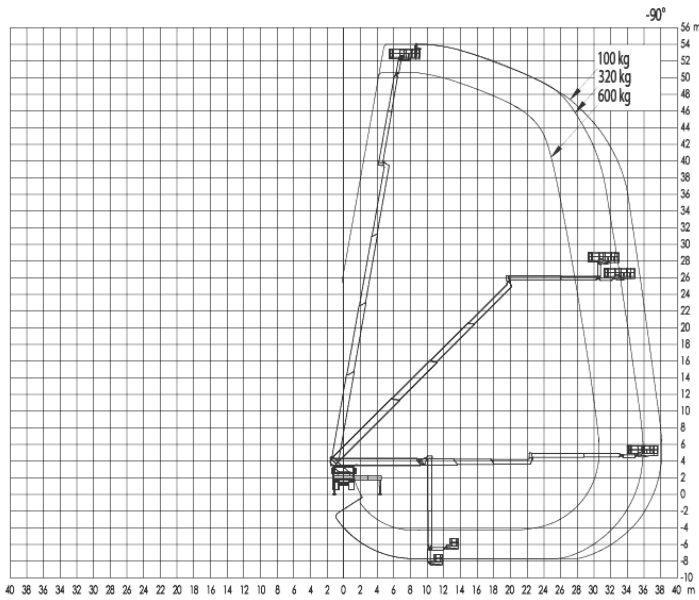

GL 54 H - Autohoogwerker

Specificatie**:

Max. Werkhoogte	53,71 m
Max. Platformhoogte	51,71 m
Zijdelings bereik	40,00 m
Totale afmetingen LxBxH	11,90 x 2,56 x 3,94 m
Platform afmetingen	3,80* x 0,97 m
Max. Heflast	600 kg
Zwenkbereik	2x250°
Stempeldruk (wieldruk)	251 kN
Bodemvrijheid	0,21 m
Afstempeling verticaal	2,52 m
Afstempeling eenzijdig	5,76 m
Afstempeling tweezijdig	8,99 m
Afstempeling lengte	7,59 m
Gewicht	25.380 kg
Eigen gewicht	26.000 kg
Rijbewijs	inhuur met bedieningspersoneel

**De technische gegevens worden exact opgemeten, maar kunnen binnen een serie onderling variëren.

GL 54 H Afstempeling tweezijdig

GL 54 H Afstempeling eenzijdig

GL 54 H Afstempeling verticaal