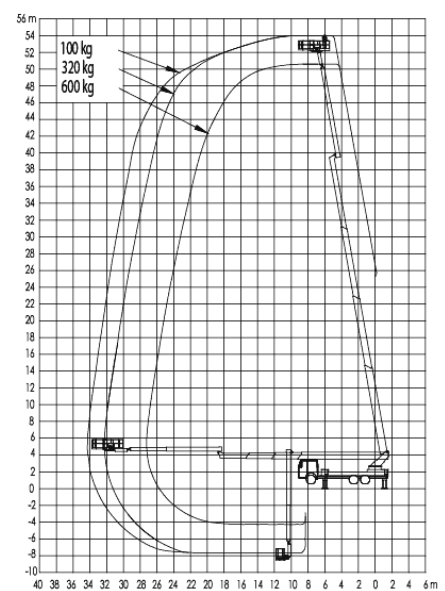

GL 54 H - Autohoogwerker

Specificatie**:

Max. Werkhoogte	53,71 m
Max. Platformhoogte	51,71 m
Zijdelings bereik	40,00 m
Totale afmetingen LxBxH	11,90 x 2,56 x 3,94 m
Platform afmetingen	3,80* x 0,97 m
Max. Heflast	600 kg
Zwenkbereik	2x250°
Stempeldruk (wieldruk)	251 kN
Bodemvrijheid	0,21 m
Afstempeling verticaal	2,52 m
Afstempeling eenzijdig	5,76 m
Afstempeling tweezijdig	8,99 m
Afstempeling lengte	7,59 m
Gewicht	25.380 kg
Eigen gewicht	26.000 kg
Rijbewijs	inhuur met bedieningspersoneel

**De technische gegevens worden exact opgemeten, maar kunnen binnen een serie onderling variëren.

GL 54 H Afstempeling tweezijdig

GL 54 H Afstempeling eenzijdig

GL 54 H Afstempeling verticaal