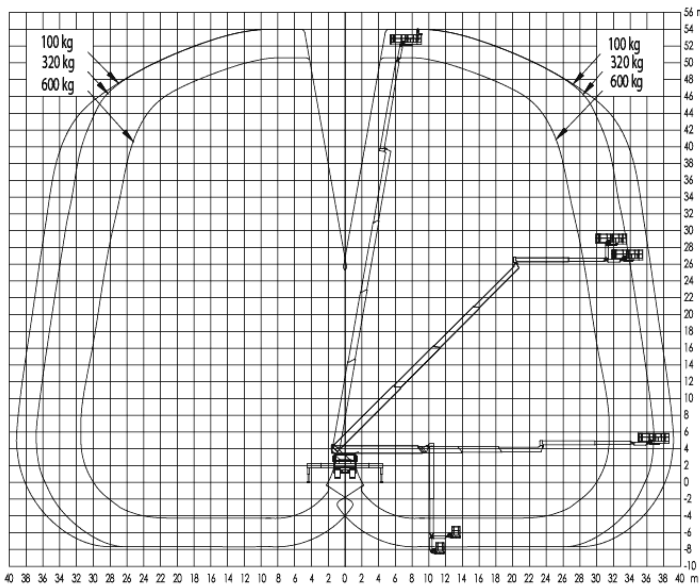

GL 54 H - Autohoogwerker

Specificatie**:

Max. Werkhoogte	53,71 m
Max. Platformhoogte	51,71 m
Zijdelings bereik	40,00 m
Totale afmetingen LxBxH	11,90 x 2,56 x 3,94 m
Platform afmetingen	3,80* x 0,97 m
Max. Heflast	600 kg
Zwenkbereik	2x250°
Stempeldruk (wieldruk)	251 kN
Bodemvrijheid	0,21 m
Afstempeling verticaal	2,52 m
Afstempeling eenzijdig	5,76 m
Afstempeling tweezijdig	8,99 m
Afstempeling lengte	7,59 m
Gewicht	25.380 kg
Eigen gewicht	26.000 kg
Rijbewijs	inhuur met bedieningspersoneel

**De technische gegevens worden exact opgemeten, maar kunnen binnen een serie onderling variëren.

GL 54 H Afstempeling tweezijdig

GL 54 H Afstempeling eenzijdig

GL 54 H Afstempeling verticaal