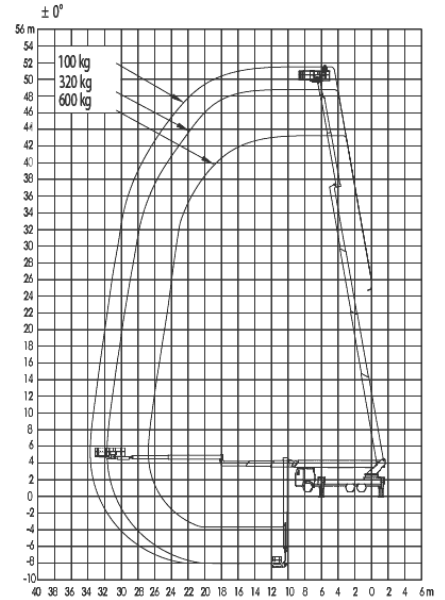

GL 54 H - Autohoogwerker

Specificatie**:

Max. Werkhoogte	53,71 m
Max. Platformhoogte	51,71 m
Zijdelings bereik	40,00 m
Totale afmetingen LxBxH	11,90 x 2,56 x 3,94 m
Platform afmetingen	3,80* x 0,97 m
Max. Heflast	600 kg
Zwenkbereik	2x250°
Stempeldruk (wieldruk)	251 kN
Bodemvrijheid	0,21 m
Afstempeling verticaal	2,52 m
Afstempeling eenzijdig	5,76 m
Afstempeling tweezijdig	8,99 m
Afstempeling lengte	7,59 m
Gewicht	25.380 kg
Eigen gewicht	26.000 kg
Rijbewijs	inhuur met bedieningspersoneel

**De technische gegevens worden exact opgemeten, maar kunnen binnen een serie onderling variëren.

GL 54 H Afstempeling tweezijdig

GL 54 H Afstempeling eenzijdig

GL 54 H Afstempeling verticaal