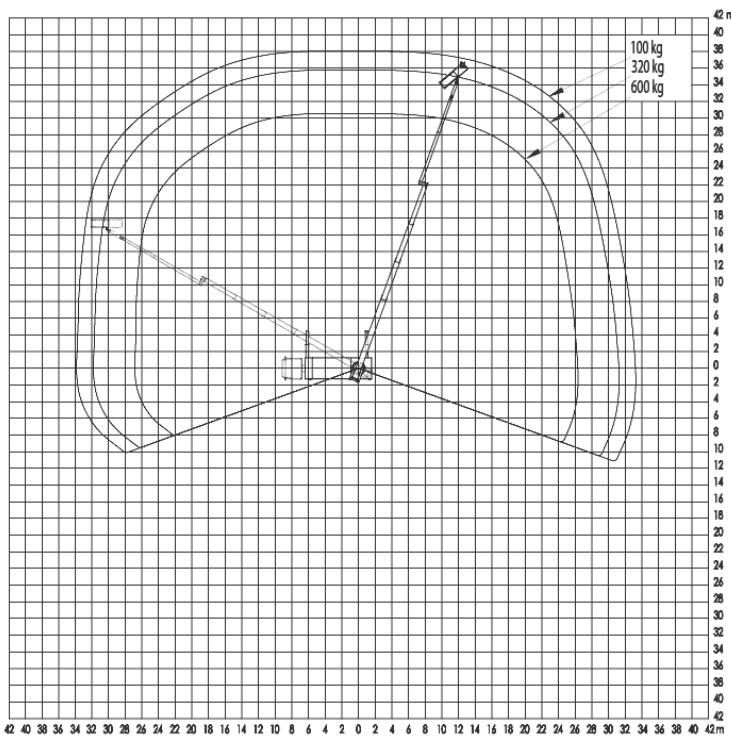

GL 54 H - Autohoogwerker

Specificatie**:

Max. Werkhoogte	53,71 m
Max. Platformhoogte	51,71 m
Zijdelings bereik	40,00 m
Totale afmetingen LxBxH	11,90 x 2,56 x 3,94 m
Platform afmetingen	3,80* x 0,97 m
Max. Heflast	600 kg
Zwenkbereik	2x250°
Stempeldruk (wieldruk)	251 kN
Bodemvrijheid	0,21 m
Afstempeling verticaal	2,52 m
Afstempeling eenzijdig	5,76 m
Afstempeling tweezijdig	8,99 m
Afstempeling lengte	7,59 m
Gewicht	25.380 kg
Eigen gewicht	26.000 kg
Rijbewijs	inhuur met bedieningspersoneel

**De technische gegevens worden exact opgemeten, maar kunnen binnen een serie onderling variëren.

GL 54 H Afstempeling tweezijdig

GL 54 H Afstempeling eenzijdig

GL 54 H Afstempeling verticaal