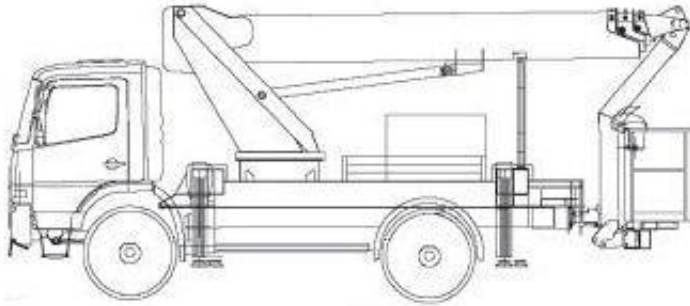

GL 27 H Allrad - Autohoogwerker

Specificatie**:

Max. Werkhoogte	27,10 m
Max. Platformhoogte	25,10 m
Zijdelings bereik	19,55 m
Totale afmetingen LxBxH	8,15 x 2,59 x 3,57 m
Platform afmetingen	1,66 x 0,80 m
Max. Heflast	350 kg
Zwenkbereik	540°
Stempeldruk (wieldruk)	56/46 kN
Bodemvrijheid	0,29 m
Afstempeling verticaal	2,45 m
Afstempeling eenzijdig	3,25 m
Afstempeling tweezijdig	4,15 m
Afstempeling lengte	5,03 m
Gewicht	9.880 kg
Eigen gewicht	10.500 kg
Rijbewijs	C / 2

Extra:

Draaibare werkbak	ja
Jib-arm - Draaihoek	ja/2 x 80

Laadkleppen, Veel hefcapaciteit in de werkbak, veel reikwijdte, afsluitbare opbergkist voor materiaal (1,18 x 0,60 x 0,80 m)

**De technische gegevens worden exact opgemeten, maar kunnen binnen een serie onderling variëren.