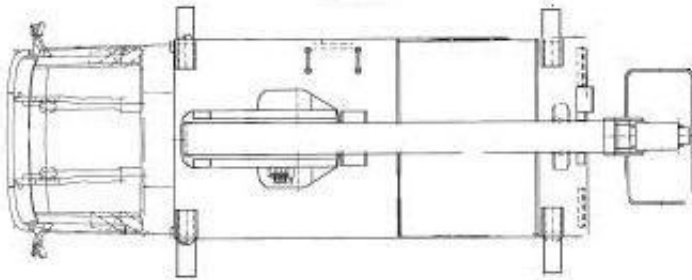

GL 27 H Allrad - Autohoogwerker

Specificatie**:

Max. Werkhoogte	27,10 m
Max. Platformhoogte	25,10 m
Zijdelings bereik	19,55 m
Totale afmetingen LxBxH	8,15 x 2,59 x 3,57 m
Platform afmetingen	1,66 x 0,80 m
Max. Heflast	350 kg
Zwenkbereik	540°
Stempeldruk (wieldruk)	56/46 kN
Bodemvrijheid	0,29 m
Afstempeling verticaal	2,45 m
Afstempeling eenzijdig	3,25 m
Afstempeling tweezijdig	4,15 m
Afstempeling lengte	5,03 m
Gewicht	9.880 kg
Eigen gewicht	10.500 kg
Rijbewijs	C / 2

Extra:

Draaibare werkbak	ja
Jib-arm - Draaihoek	ja/2 x 80

Laadkleppen, Veel hefcapaciteit in de werkbak, veel reikwijdte, afsluitbare opbergkist voor materiaal (1,18 x 0,60 x 0,80 m)

**De technische gegevens worden exact opgemeten, maar kunnen binnen een serie onderling variëren.