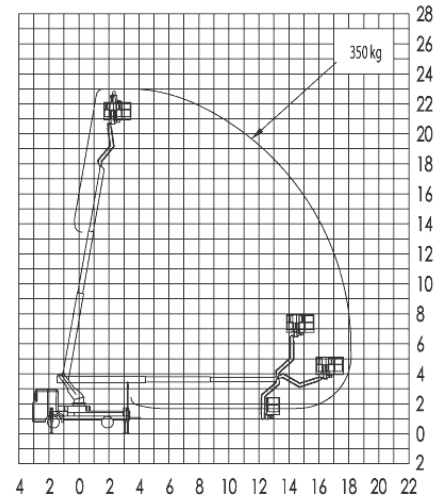

GL 23 L - Autohoogwerker

Specificatie**:

Max. Werkhoogte	23,15 m
Max. Platformhoogte	21,15 m
Zijdelings bereik	18,20 m
Totale afmetingen LxBxH	8,04 x 2,53 x 3,59 m
Platform afmetingen	1,71 x 0,86 m
Max. Heflast	350 kg
Zwenkbereik	+/- 250°
Stempeldruk (wieldruk)	65 kN
Bodemvrijheid	0,18 m
Afstempeling verticaal	-
Afstempeling eenzijdig	3,91 m
Afstempeling tweezijdig	5,30 m
Afstempeling lengte	5,37 m
Gewicht	7.040 kg
Eigen gewicht	7.490 kg
Rijbewijs	C1 / 3

Extra:

Draaibare werkbak	ja/2 x 90°
Jib-arm - Draaihoek	ja/185°

Veel reikwijdte, stopcontact in de werkbak, motor-aan- en uitschakelaar in de werkbak
volautomatische Stempelautomaat, memoryfunctie

**De technische gegevens worden exact opgemeten,
maar kunnen binnen een serie onderling variëren.

GL 23 L Afstempeling eenzijdig

GL 23 L Afstempeling tweezijdig

GL 23 L Afstempeling verticaal