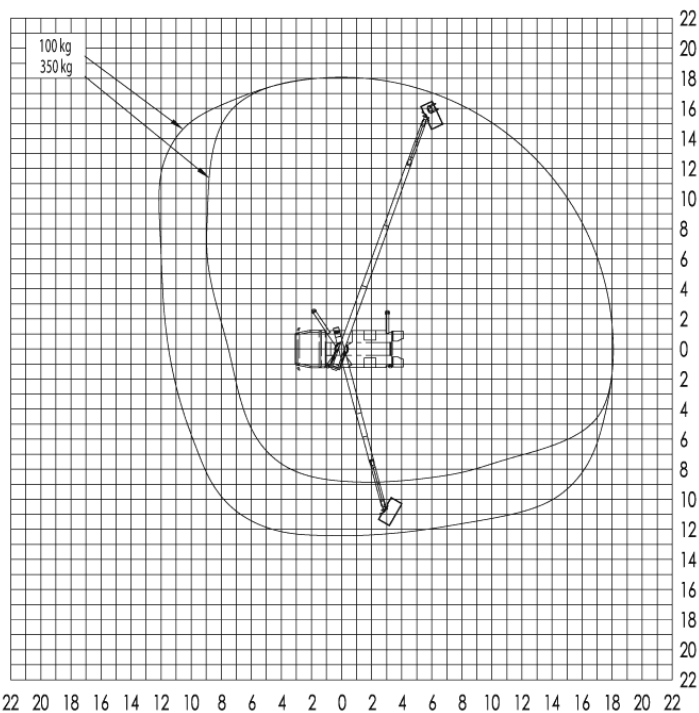

GL 23 L - Autohoogwerker

Specificatie**:

Max. Werkhoogte	23,15 m
Max. Platformhoogte	21,15 m
Zijdelings bereik	18,20 m
Totale afmetingen LxBxH	8,04 x 2,53 x 3,59 m
Platform afmetingen	1,71 x 0,86 m
Max. Heflast	350 kg
Zwenkbereik	+/- 250°
Stempeldruk (wieldruk)	65 kN
Bodemvrijheid	0,18 m
Afstempeling verticaal	-
Afstempeling eenzijdig	3,91 m
Afstempeling tweezijdig	5,30 m
Afstempeling lengte	5,37 m
Gewicht	7.040 kg
Eigen gewicht	7.490 kg
Rijbewijs	C1 / 3

Extra:

Draaibare werkbak	ja/2 x 90°
Jib-arm - Draaihoek	ja/185°

Veel reikwijdte, stopcontact in de werkbak, motor-aan- en uitschakelaar in de werkbak
volautomatische Stempelautomaat, memoryfunctie

**De technische gegevens worden exact opgemeten,
maar kunnen binnen een serie onderling variëren.

GL 23 L Afstempeling eenzijdig

GL 23 L Afstempeling tweezijdig

GL 23 L Afstempeling verticaal