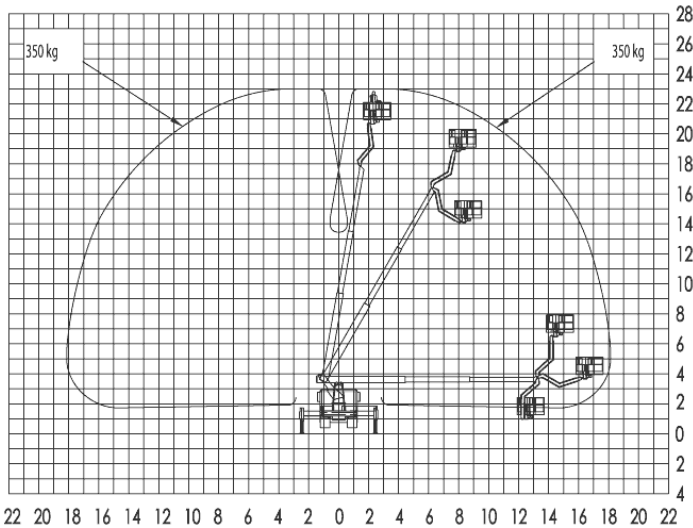

GL 23 L - Autohoogwerker

Specificatie**:

Max. Werkhoogte	23,15 m
Max. Platformhoogte	21,15 m
Zijdelings bereik	18,20 m
Totale afmetingen LxBxH	8,04 x 2,53 x 3,59 m
Platform afmetingen	1,71 x 0,86 m
Max. Heflast	350 kg
Zwenkbereik	+/- 250°
Stempeldruk (wieldruk)	65 kN
Bodemvrijheid	0,18 m
Afstempeling verticaal	-
Afstempeling eenzijdig	3,91 m
Afstempeling tweezijdig	5,30 m
Afstempeling lengte	5,37 m
Gewicht	7.040 kg
Eigen gewicht	7.490 kg
Rijbewijs	C1 / 3

Extra:

Draaibare werkbak	ja/2 x 90°
Jib-arm - Draaihoek	ja/185°

Veel reikwijdte, stopcontact in de werkbak, motor-aan- en uitschakelaar in de werkbak
volautomatische Stempelautomaat, memoryfunctie

**De technische gegevens worden exact opgemeten,
maar kunnen binnen een serie onderling variëren.

GL 23 L Afstempeling eenzijdig

GL 23 L Afstempeling tweezijdig

GL 23 L Afstempeling verticaal