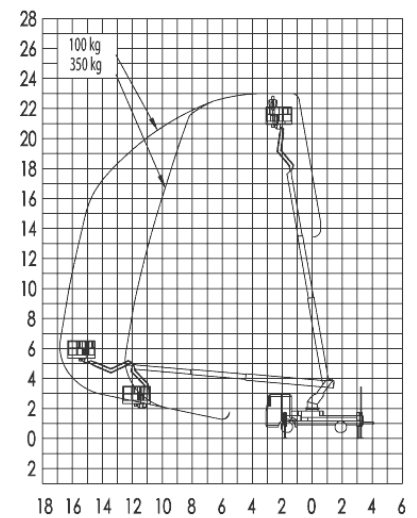

GL 23 L - Autohoogwerker

Specificatie**:

Max. Werkhoogte	23,15 m
Max. Platformhoogte	21,15 m
Zijdelings bereik	18,20 m
Totale afmetingen LxBxH	8,04 x 2,53 x 3,59 m
Platform afmetingen	1,71 x 0,86 m
Max. Heflast	350 kg
Zwenkbereik	+/- 250°
Stempeldruk (wieldruk)	65 kN
Bodemvrijheid	0,18 m
Afstempeling verticaal	-
Afstempeling eenzijdig	3,91 m
Afstempeling tweezijdig	5,30 m
Afstempeling lengte	5,37 m
Gewicht	7.040 kg
Eigen gewicht	7.490 kg
Rijbewijs	C1 / 3

Extra:

Draaibare werkbak	ja/2 x 90°
Jib-arm - Draaihoek	ja/185°

Veel reikwijdte, stopcontact in de werkbak, motor-aan- en uitschakelaar in de werkbak
volautomatische Stempelautomaat, memoryfunctie

**De technische gegevens worden exact opgemeten,
maar kunnen binnen een serie onderling variëren.

GL 23 L Afstempeling eenzijdig

GL 23 L Afstempeling tweezijdig

GL 23 L Afstempeling verticaal