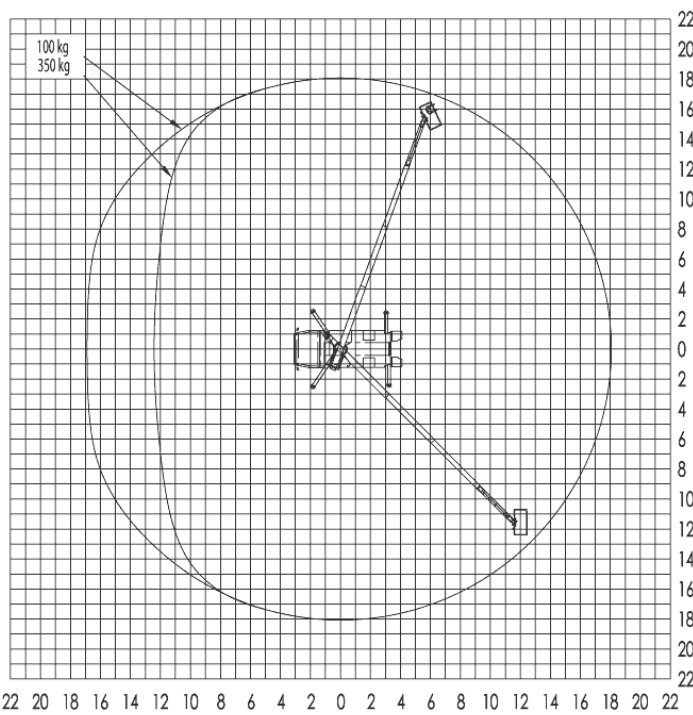

GL 23 L - Autohoogwerker

Specificatie**:

Max. Werkhoogte	23,15 m
Max. Platformhoogte	21,15 m
Zijdelings bereik	18,20 m
Totale afmetingen LxBxH	8,04 x 2,53 x 3,59 m
Platform afmetingen	1,71 x 0,86 m
Max. Heflast	350 kg
Zwenkbereik	+/- 250°
Stempeldruk (wieldruk)	65 kN
Bodemvrijheid	0,18 m
Afstempeling verticaal	-
Afstempeling eenzijdig	3,91 m
Afstempeling tweezijdig	5,30 m
Afstempeling lengte	5,37 m
Gewicht	7.040 kg
Eigen gewicht	7.490 kg
Rijbewijs	C1 / 3

Extra:

Draaibare werkbak	ja/2 x 90°
Jib-arm - Draaihoek	ja/185°

Veel reikwijdte, stopcontact in de werkbak, motor-aan- en uitschakelaar in de werkbak
volautomatische Stempelautomaat, memoryfunctie

**De technische gegevens worden exact opgemeten,
maar kunnen binnen een serie onderling variëren.

GL 23 L Afstempeling eenzijdig

GL 23 L Afstempeling tweezijdig

GL 23 L Afstempeling verticaal