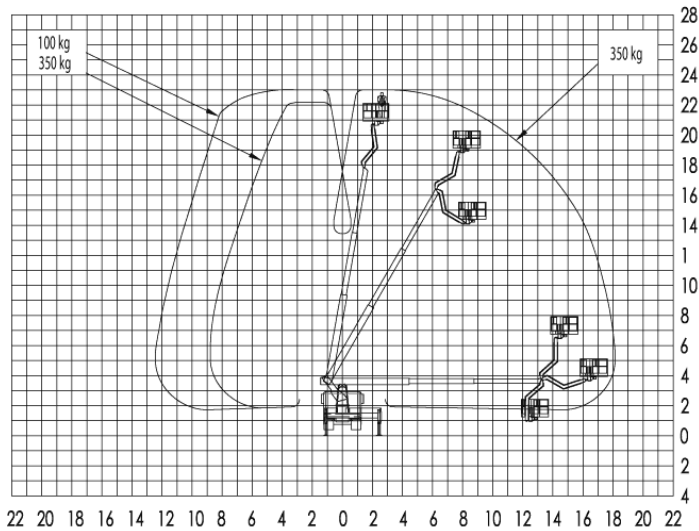

GL 23 L - Autohoogwerker

Specificatie**:

Max. Werkhoogte	23,15 m
Max. Platformhoogte	21,15 m
Zijdelings bereik	18,20 m
Totale afmetingen LxBxH	8,04 x 2,53 x 3,59 m
Platform afmetingen	1,71 x 0,86 m
Max. Heflast	350 kg
Zwenkbereik	+/- 250°
Stempeldruk (wieldruk)	65 kN
Bodemvrijheid	0,18 m
Afstempeling verticaal	-
Afstempeling eenzijdig	3,91 m
Afstempeling tweezijdig	5,30 m
Afstempeling lengte	5,37 m
Gewicht	7.040 kg
Eigen gewicht	7.490 kg
Rijbewijs	C1 / 3

Extra:

Draaibare werkbak	ja/2 x 90°
Jib-arm - Draaihoek	ja/185°

Veel reikwijdte, stopcontact in de werkbak, motor-aan- en uitschakelaar in de werkbak
volautomatische Stempelautomaat, memoryfunctie

**De technische gegevens worden exact opgemeten,
maar kunnen binnen een serie onderling variëren.

GL 23 L Afstempeling eenzijdig

GL 23 L Afstempeling tweezijdig

GL 23 L Afstempeling verticaal