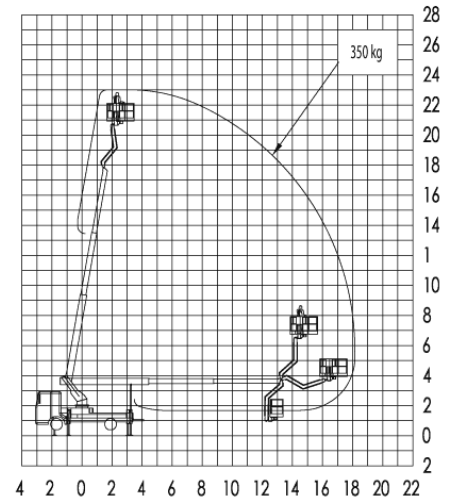

GL 23 L Afstempeling eenzijdig