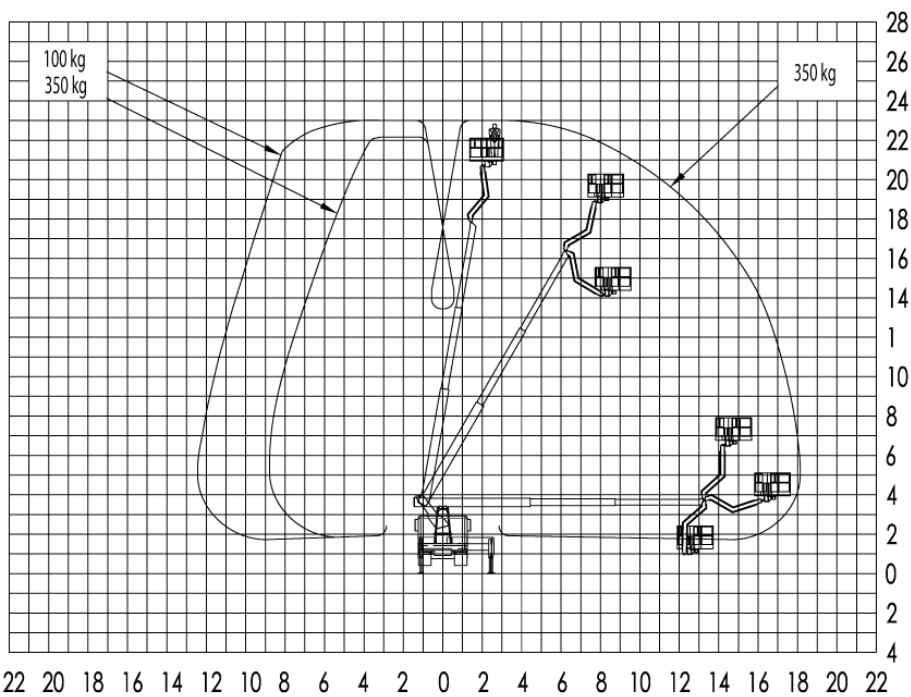

GL 23 L - Autohoogwerker

Specificatie**:

Max. Werkhoogte	23,15 m
Max. Platformhoogte	21,15 m
Zijdelings bereik	18,20 m
Totale afmetingen LxBxH	8,04 x 2,53 x 3,59 m
Platform afmetingen	1,71 x 0,86 m
Max. Heflast	350 kg
Zwenkbereik	+/- 250°
Stempeldruk (wieldruk)	65 kN
Bodemvrijheid	0,18 m
Afstempeling verticaal	-
Afstempeling eenzijdig	3,91 m
Afstempeling tweezijdig	5,30 m
Afstempeling lengte	5,37 m
Gewicht	7.040 kg
Eigen gewicht	7.490 kg
Rijbewijs	C1 / 3

Extra:

Draaibare werkbak	ja/2 x 90°
Jib-arm - Draaihoek	ja/185°

Veel reikwijdte, stopcontact in de werkbak, motor-aan- en uitschakelaar in de werkbak
volautomatische Stempelautomaat, memoryfunctie

**De technische gegevens worden exact opgemeten,
maar kunnen binnen een serie onderling variëren.

GL 23 L Afstempeling eenzijdig

GL 23 L Afstempeling tweezijdig

GL 23 L Afstempeling verticaal