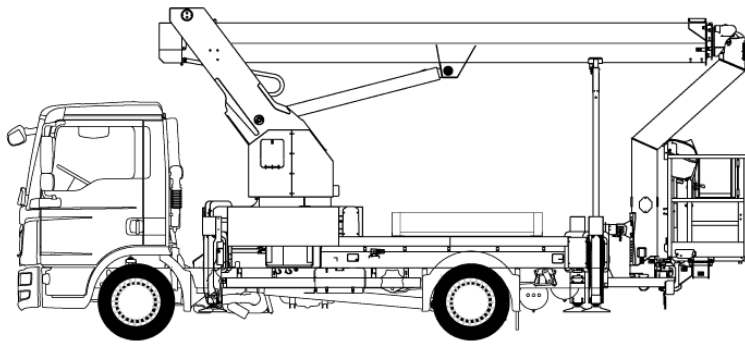

GL 23 L - Autohoogwerker

Specificatie**:

Max. Werkhoogte	23,15 m
Max. Platformhoogte	21,15 m
Zijdelings bereik	18,20 m
Totale afmetingen LxBxH	8,04 x 2,53 x 3,59 m
Platform afmetingen	1,71 x 0,86 m
Max. Heflast	350 kg
Zwenkbereik	+/- 250°
Stempeldruk (wieldruk)	65 kN
Bodemvrijheid	0,18 m
Afstempeling verticaal	-
Afstempeling eenzijdig	3,91 m
Afstempeling tweezijdig	5,30 m
Afstempeling lengte	5,37 m
Gewicht	7.040 kg
Eigen gewicht	7.490 kg
Rijbewijs	C1 / 3

Extra:

Draaibare werkbak	ja/2 x 90°
Jib-arm - Draaihoek	ja/185°

Veel reikwijdte, stopcontact in de werkbak, motor-aan- en uitschakelaar in de werkbak
volautomatische Stempelautomaat, memoryfunctie

**De technische gegevens worden exact opgemeten,
maar kunnen binnen een serie onderling variëren.