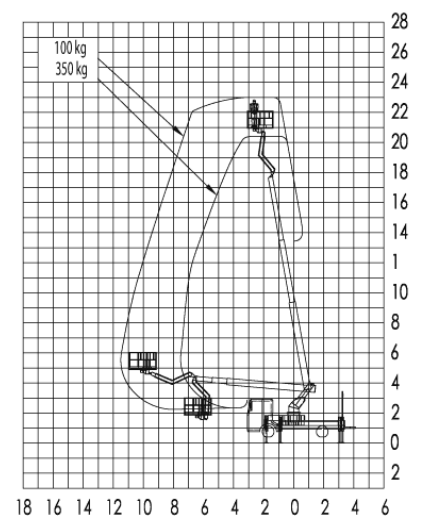

GL 23 L Afstempeling eenzijdig