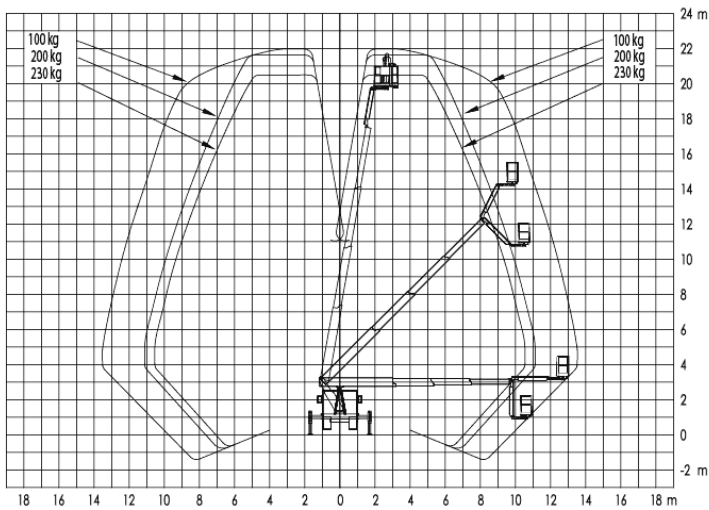

GL 22 R Abstützung beidseitig