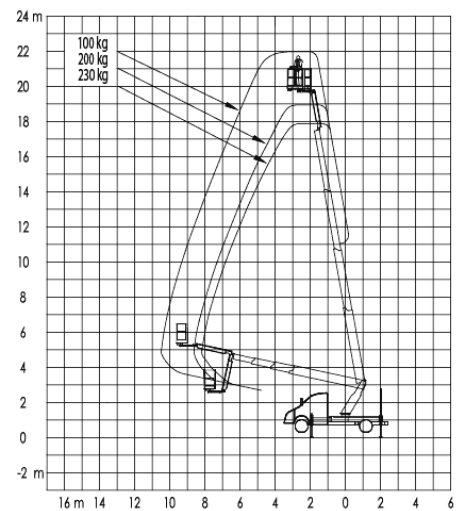

GL 22 R Abstützung beidseitig