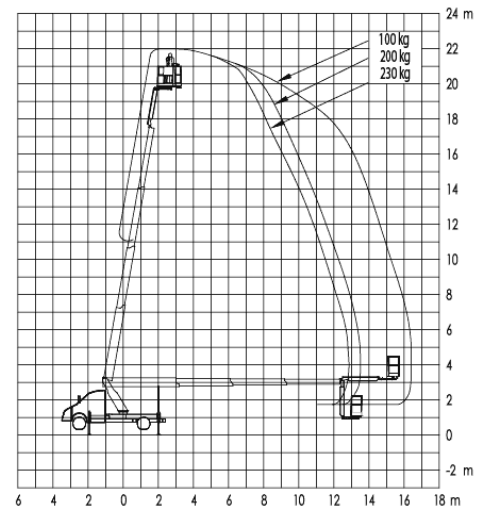

GL 22 R Abstützung beidseitig