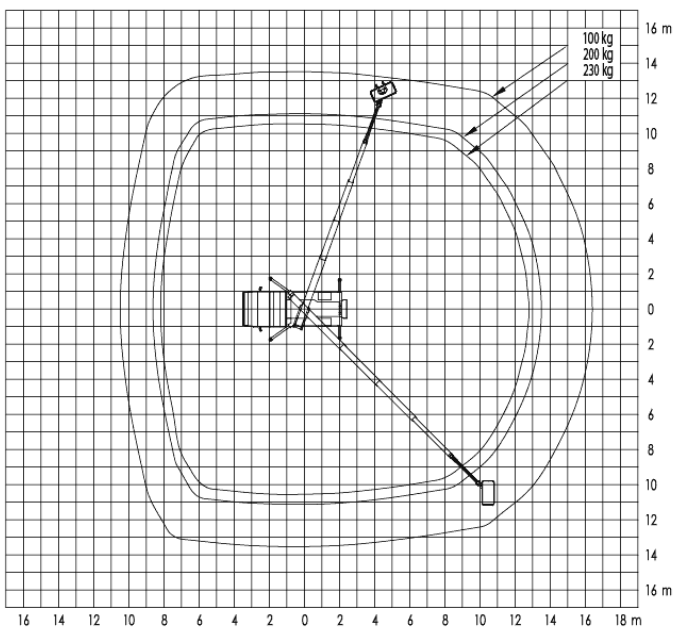

GL 22 R Abstützung beidseitig