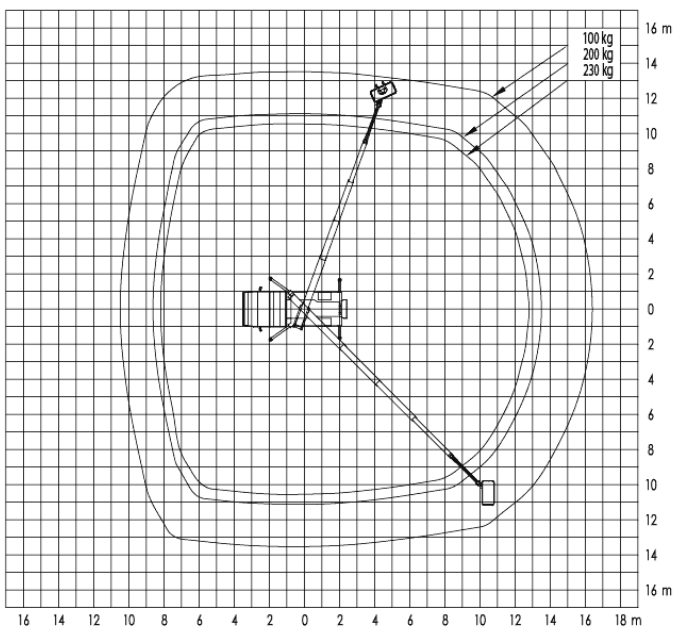

GL 22 S - LKW-Arbeitsbühne

Einsatzdaten**	
Max. Arbeitshöhe	21,85 m
Max. Plattformhöhe	19,85 m
Max. Reichweite	16,90 m
Gesamtabmessungen LxBxH	6,93 x 2,20 x 2,99 m
Plattformabmessungen BxT	1,41 x 0,86 m
Max. Korblast	230 kg
Schwenkbereich	2x225°
Stützdruck max.	31 kN
Bodenfreiheit	0,16 m
Abstützbreite senkrecht	2,20 m
Abstützbreite einseitig	2,93 m
Abstützbreite beidseitig	3,66 m
Abstützlänge	4,16 m
Eigengewicht	3.440 kg
Zul. Gesamtgewicht	3.500 kg
Führerscheinklasse	B / 3

Besonderheiten	
Drehbarer Arbeitskorb	ja, +/-85°
Korbarm, Drehwinkel	ja/185°
enorme Reichweite, Aufstellneigung bis zu 5°, Einfahr- und Aufstellautomatik, Steckdose im Arbeitskorb, isolierter Arbeitskorb.	

**Die technischen Daten sind präzise ermittelt, können aber innerhalb der Typenreihe variieren.

[Produktvideo](#) 

GL 22 S Abstützung beidseitig

GL 22 S Abstützung einseitig