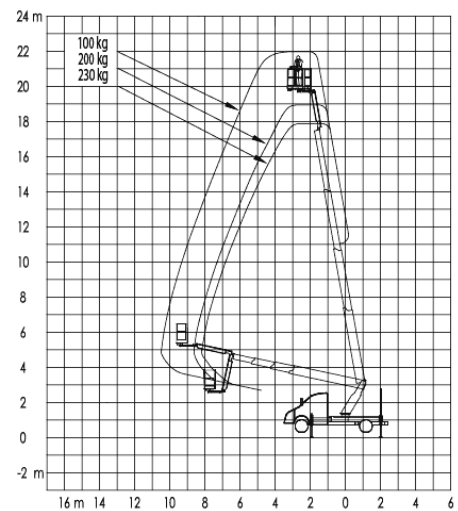

GL 22 S - LKW-Arbeitsbühne

Einsatzdaten**	
Max. Arbeitshöhe	21,85 m
Max. Plattformhöhe	19,85 m
Max. Reichweite	16,90 m
Gesamtabmessungen LxBxH	6,93 x 2,20 x 2,99 m
Plattformabmessungen BxT	1,41 x 0,86 m
Max. Korblast	230 kg
Schwenkbereich	2x225°
Stützdruck max.	31 kN
Bodenfreiheit	0,16 m
Abstützbreite senkrecht	2,20 m
Abstützbreite einseitig	2,93 m
Abstützbreite beidseitig	3,66 m
Abstützlänge	4,16 m
Eigengewicht	3.440 kg
Zul. Gesamtgewicht	3.500 kg
Führerscheinklasse	B / 3

Besonderheiten	
Drehbarer Arbeitskorb	ja, +/-85°
Korbarm, Drehwinkel	ja/185°
enorme Reichweite, Aufstellneigung bis zu 5°, Einfahr- und Aufstellautomatik, Steckdose im Arbeitskorb, isolierter Arbeitskorb.	

**Die technischen Daten sind präzise ermittelt, können aber innerhalb der Typenreihe variieren.

[Produktvideo](#) 

GL 22 S Abstützung beidseitig

GL 22 S Abstützung einseitig