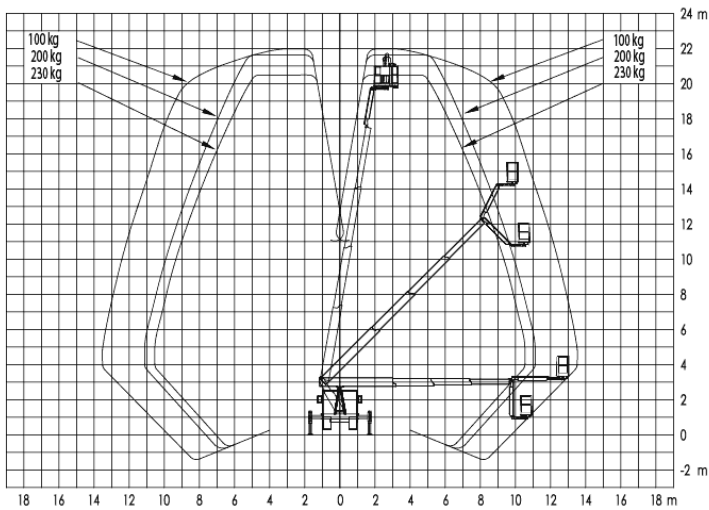

GL 22 S - LKW-Arbeitsbühne

Einsatzdaten**	
Max. Arbeitshöhe	21,85 m
Max. Plattformhöhe	19,85 m
Max. Reichweite	16,90 m
Gesamtabmessungen LxBxH	6,93 x 2,20 x 2,99 m
Plattformabmessungen BxT	1,41 x 0,86 m
Max. Korblast	230 kg
Schwenkbereich	2x225°
Stützdruck max.	31 kN
Bodenfreiheit	0,16 m
Abstützbreite senkrecht	2,20 m
Abstützbreite einseitig	2,93 m
Abstützbreite beidseitig	3,66 m
Abstützlänge	4,16 m
Eigengewicht	3.440 kg
Zul. Gesamtgewicht	3.500 kg
Führerscheinklasse	B / 3

Besonderheiten	
Drehbarer Arbeitskorb	ja, +/-85°
Korbarm, Drehwinkel	ja/185°
enorme Reichweite, Aufstellneigung bis zu 5°, Einfahr- und Aufstellautomatik, Steckdose im Arbeitskorb, isolierter Arbeitskorb.	

**Die technischen Daten sind präzise ermittelt, können aber innerhalb der Typenreihe variieren.

[Produktvideo](#) 

GL 22 S Abstützung beidseitig

GL 22 S Abstützung einseitig