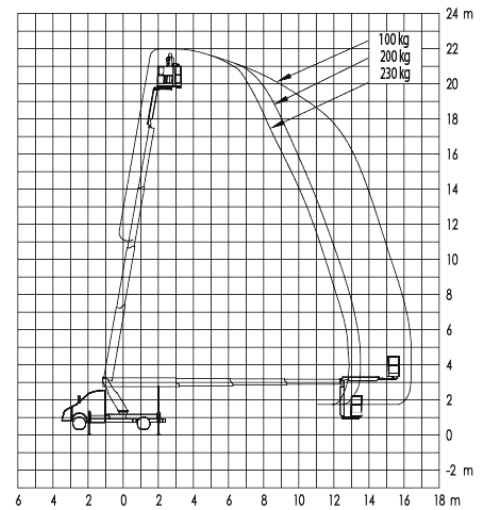

GL 22 S - LKW-Arbeitsbühne

Einsatzdaten**	
Max. Arbeitshöhe	21,85 m
Max. Plattformhöhe	19,85 m
Max. Reichweite	16,90 m
Gesamtabmessungen LxBxH	6,93 x 2,20 x 2,99 m
Plattformabmessungen BxT	1,41 x 0,86 m
Max. Korblast	230 kg
Schwenkbereich	2x225°
Stützdruck max.	31 kN
Bodenfreiheit	0,16 m
Abstützbreite senkrecht	2,20 m
Abstützbreite einseitig	2,93 m
Abstützbreite beidseitig	3,66 m
Abstützlänge	4,16 m
Eigengewicht	3.440 kg
Zul. Gesamtgewicht	3.500 kg
Führerscheinklasse	B / 3

Besonderheiten	
Drehbarer Arbeitskorb	ja, +/-85°
Korbarm, Drehwinkel	ja/185°
enorme Reichweite, Aufstellneigung bis zu 5°, Einfahr- und Aufstellautomatik, Steckdose im Arbeitskorb, isolierter Arbeitskorb.	

**Die technischen Daten sind präzise ermittelt, können aber innerhalb der Typenreihe variieren.

[Produktvideo](#) 

GL 22 S Abstützung beidseitig

GL 22 S Abstützung einseitig