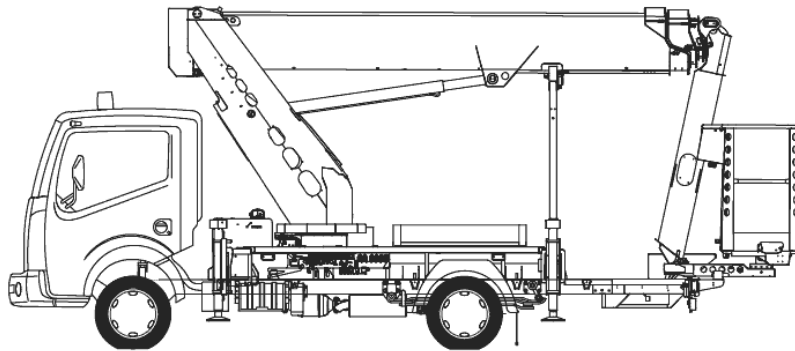

GL 22 S - LKW-Arbeitsbühne

Einsatzdaten**	
Max. Arbeitshöhe	21,85 m
Max. Plattformhöhe	19,85 m
Max. Reichweite	16,90 m
Gesamtabmessungen LxBxH	6,93 x 2,20 x 2,99 m
Plattformabmessungen BxT	1,41 x 0,86 m
Max. Korblast	230 kg
Schwenkbereich	2x225°
Stützdruck max.	31 kN
Bodenfreiheit	0,16 m
Abstützbreite senkrecht	2,20 m
Abstützbreite einseitig	2,93 m
Abstützbreite beidseitig	3,66 m
Abstützlänge	4,16 m
Eigengewicht	3.440 kg
Zul. Gesamtgewicht	3.500 kg
Führerscheinklasse	B / 3

Besonderheiten	
Drehbarer Arbeitskorb	ja, +/-85°
Korbarm, Drehwinkel	ja/185°
enorme Reichweite, Aufstellneigung bis zu 5°, Einfahr- und Aufstellautomatik, Steckdose im Arbeitskorb, isolierter Arbeitskorb.	

**Die technischen Daten sind präzise ermittelt, können aber innerhalb der Typenreihe variieren.

[Produktvideo](#) 

GL 22 S Abstützung beidseitig

GL 22 S Abstützung einseitig