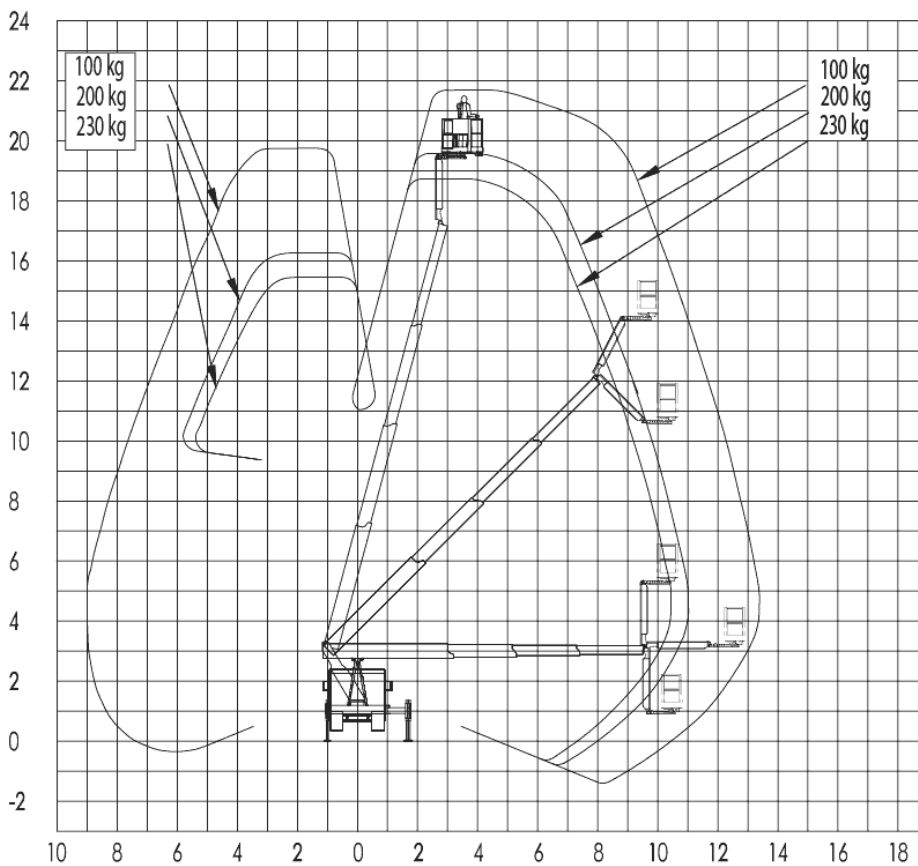

GL 22 S - LKW-Arbeitsbühne

Einsatzdaten**	
Max. Arbeitshöhe	21,85 m
Max. Plattformhöhe	19,85 m
Max. Reichweite	16,90 m
Gesamtabmessungen LxBxH	6,93 x 2,20 x 2,99 m
Plattformabmessungen BxT	1,41 x 0,86 m
Max. Korblast	230 kg
Schwenkbereich	2x225°
Stützdruck max.	31 kN
Bodenfreiheit	0,16 m
Abstützbreite senkrecht	2,20 m
Abstützbreite einseitig	2,93 m
Abstützbreite beidseitig	3,66 m
Abstützlänge	4,16 m
Eigengewicht	3.440 kg
Zul. Gesamtgewicht	3.500 kg
Führerscheinklasse	B / 3

Besonderheiten	
Drehbarer Arbeitskorb	ja, +/-85°
Korbarm, Drehwinkel	ja/185°
enorme Reichweite, Aufstellneigung bis zu 5°, Einfahr- und Aufstellautomatik, Steckdose im Arbeitskorb, isolierter Arbeitskorb.	

**Die technischen Daten sind präzise ermittelt, können aber innerhalb der Typenreihe variieren.

[Produktvideo](#) 

GL 22 S Abstützung beidseitig

GL 22 S Abstützung einseitig