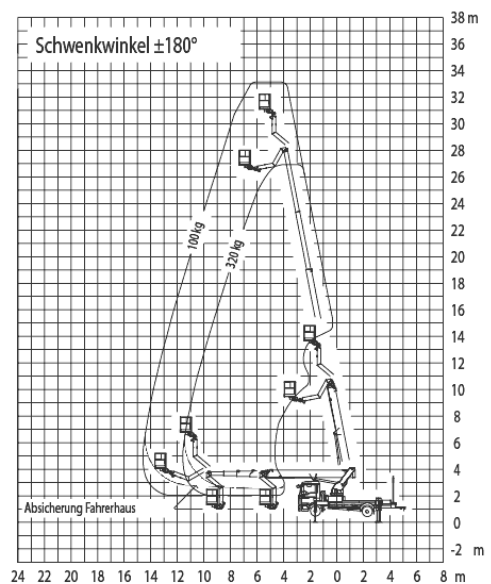

GL 33 G - LKW-Arbeitsbühne

Einsatzdaten**	
Max. Arbeitshöhe	32,50 m
Max. Plattformhöhe	30,50 m
Max. Reichweite	20,88 m
Gesamtabmessungen LxBxH	8,80 x 2,55 x 3,55 m
Plattformabmessungen BxT	1,71 x 0,86 m
Max. Korblast	320 kg
Schwenkbereich	180°
Stützdruck max.	56 kN
Bodenfreiheit	0,15 m
Abstützbreite senkrecht	2,53 m
Abstützbreite einseitig	3,86 m
Abstützbreite beidseitig	5,30 m
Abstützlänge	4,87 m
Eigengewicht	7.240 kg
Zul. Gesamtgewicht	7.490 kg
Führerscheinklasse	C1 / 3

Besonderheiten	
Drehbarer Arbeitskorb	ja
Korbarm, Drehwinkel	ja/

Vorteil: Strom & Wasseranschluss im Korb, Ladefläche mit Ladebordwänden, Kofferaufbau, enorme seitliche Reichweite, Aufstell- und Einfahrautomatik. Größte Reichweite auf 7,5-t-Fahrgestell

**Die technischen Daten sind präzise ermittelt, können aber innerhalb der Typenreihe variieren.

[Produktvideo](#) 

GL 33 G Abstützung beidseitig

GL 33 G Abstützung einseitig (teilweise variabel abstützbar)