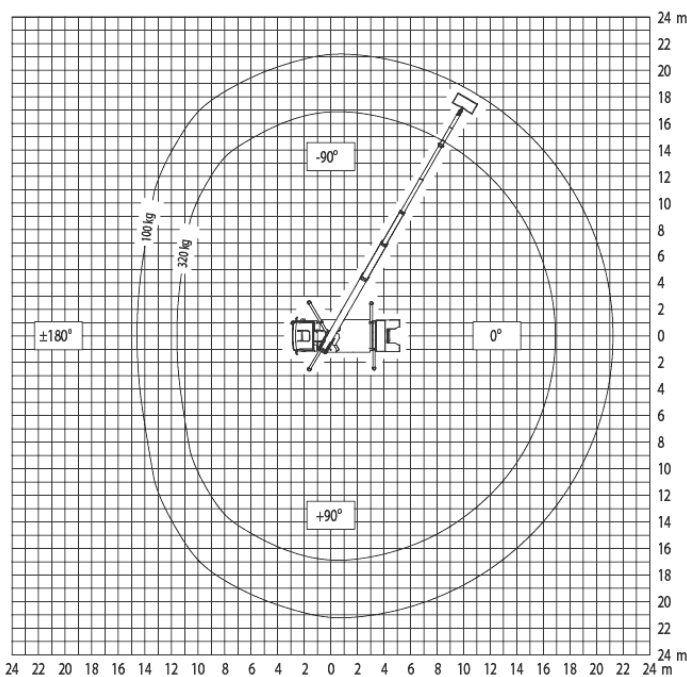

GL 33 G - LKW-Arbeitsbühne

Einsatzdaten**	
Max. Arbeitshöhe	32,50 m
Max. Plattformhöhe	30,50 m
Max. Reichweite	20,88 m
Gesamtabmessungen LxBxH	8,80 x 2,55 x 3,55 m
Plattformabmessungen BxT	1,71 x 0,86 m
Max. Korblast	320 kg
Schwenkbereich	180°
Stützdruck max.	56 kN
Bodenfreiheit	0,15 m
Abstützbreite senkrecht	2,53 m
Abstützbreite einseitig	3,86 m
Abstützbreite beidseitig	5,30 m
Abstützlänge	4,87 m
Eigengewicht	7.240 kg
Zul. Gesamtgewicht	7.490 kg
Führerscheinklasse	C1 / 3

Besonderheiten	
Drehbarer Arbeitskorb	ja
Korbarm, Drehwinkel	ja/

Vorteil: Strom & Wasseranschluss im Korb, Ladefläche mit Ladebordwänden, Kofferaufbau, enorme seitliche Reichweite, Aufstell- und Einfahrautomatik. Größte Reichweite auf 7,5-t-Fahrgestell

**Die technischen Daten sind präzise ermittelt, können aber innerhalb der Typenreihe variieren.

[Produktvideo](#) 

GL 33 G Abstützung beidseitig

GL 33 G Abstützung einseitig (teilweise variabel abstützbar)