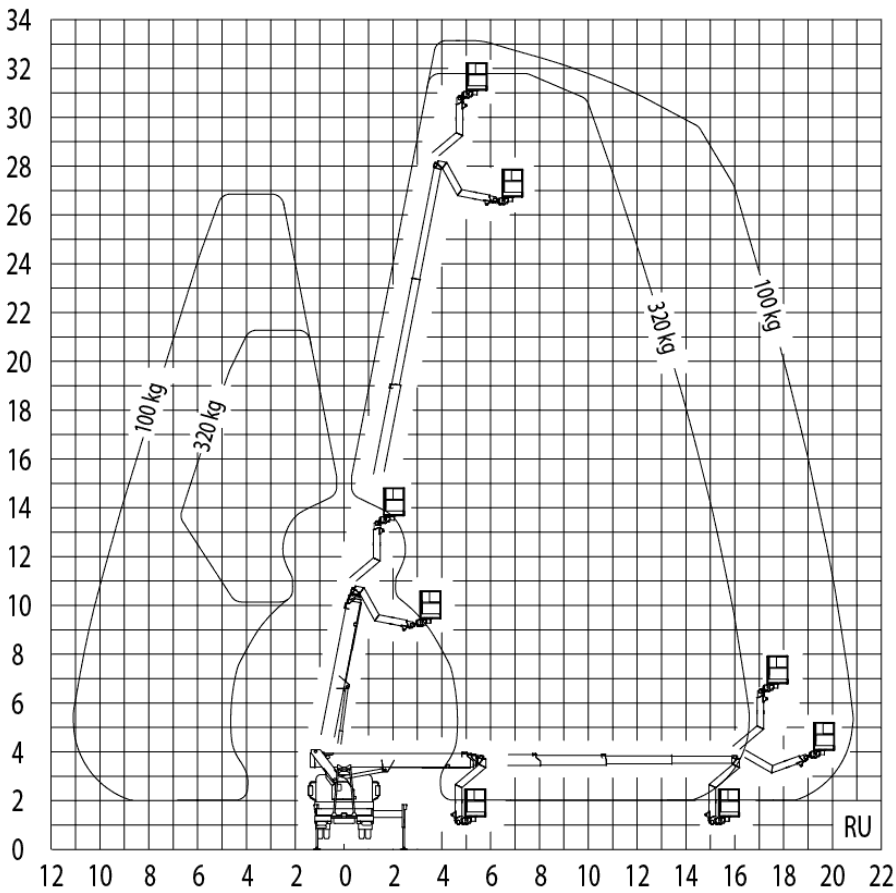

GL 33 G - LKW-Arbeitsbühne

Einsatzdaten**	
Max. Arbeitshöhe	32,50 m
Max. Plattformhöhe	30,50 m
Max. Reichweite	20,88 m
Gesamtabmessungen LxBxH	8,80 x 2,55 x 3,55 m
Plattformabmessungen BxT	1,71 x 0,86 m
Max. Korblast	320 kg
Schwenkbereich	180°
Stützdruck max.	56 kN
Bodenfreiheit	0,15 m
Abstützbreite senkrecht	2,53 m
Abstützbreite einseitig	3,86 m
Abstützbreite beidseitig	5,30 m
Abstützlänge	4,87 m
Eigengewicht	7.240 kg
Zul. Gesamtgewicht	7.490 kg
Führerscheinklasse	C1 / 3

Besonderheiten	
Drehbarer Arbeitskorb	ja
Korbarm, Drehwinkel	ja/

Vorteil: Strom & Wasseranschluss im Korb, Ladefläche mit Ladebordwänden, Kofferaufbau, enorme seitliche Reichweite, Aufstell- und Einfahrautomatik. Größte Reichweite auf 7,5-t-Fahrgestell

**Die technischen Daten sind präzise ermittelt, können aber innerhalb der Typenreihe variieren.

[Produktvideo](#) 

GL 33 G Abstützung beidseitig

GL 33 G Abstützung einseitig (teilweise variabel abstützbar)