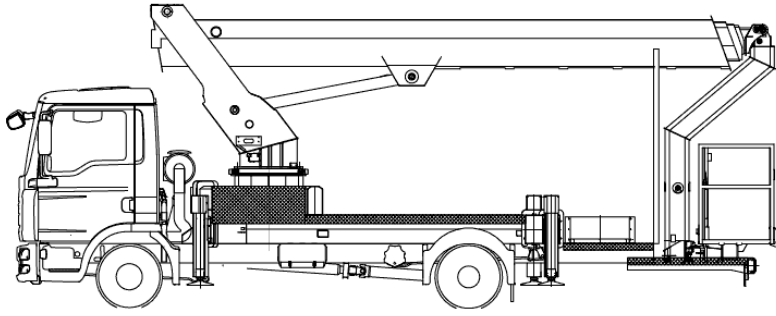

GL 33 G - LKW-Arbeitsbühne

Einsatzdaten**	
Max. Arbeitshöhe	32,50 m
Max. Plattformhöhe	30,50 m
Max. Reichweite	20,88 m
Gesamtabmessungen LxBxH	8,80 x 2,55 x 3,55 m
Plattformabmessungen BxT	1,71 x 0,86 m
Max. Korblast	320 kg
Schwenkbereich	180°
Stützdruck max.	56 kN
Bodenfreiheit	0,15 m
Abstützbreite senkrecht	2,53 m
Abstützbreite einseitig	3,86 m
Abstützbreite beidseitig	5,30 m
Abstützlänge	4,87 m
Eigengewicht	7.240 kg
Zul. Gesamtgewicht	7.490 kg
Führerscheinklasse	C1 / 3

Besonderheiten	
Drehbarer Arbeitskorb	ja
Korbarm, Drehwinkel	ja/

Vorteil: Strom & Wasseranschluss im Korb, Ladefläche mit Ladebordwänden, Kofferaufbau, enorme seitliche Reichweite, Aufstell- und Einfahrautomatik. Größte Reichweite auf 7,5-t-Fahrgestell

**Die technischen Daten sind präzise ermittelt, können aber innerhalb der Typenreihe variieren.

[Produktvideo](#) 

GL 33 G Abstützung beidseitig

GL 33 G Abstützung einseitig (teilweise variabel abstützbar)