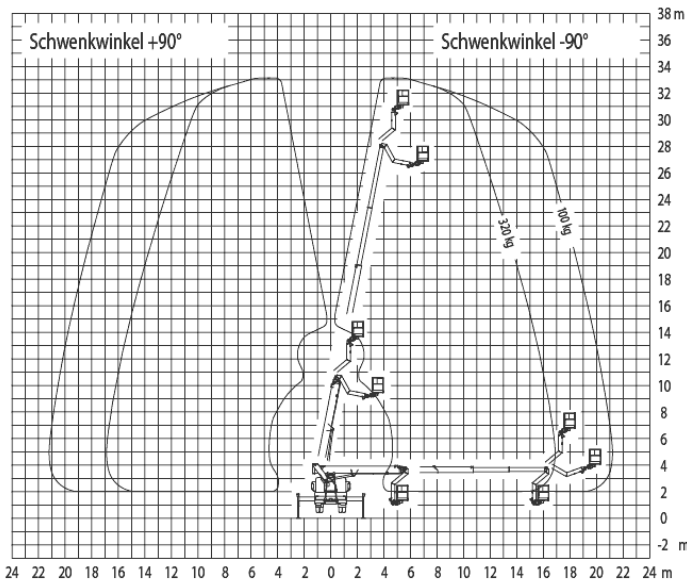

GL 33 G - LKW-Arbeitsbühne

Einsatzdaten**	
Max. Arbeitshöhe	32,50 m
Max. Plattformhöhe	30,50 m
Max. Reichweite	20,88 m
Gesamtabmessungen LxBxH	8,80 x 2,55 x 3,55 m
Plattformabmessungen BxT	1,71 x 0,86 m
Max. Korblast	320 kg
Schwenkbereich	180°
Stützdruck max.	56 kN
Bodenfreiheit	0,15 m
Abstützbreite senkrecht	2,53 m
Abstützbreite einseitig	3,86 m
Abstützbreite beidseitig	5,30 m
Abstützlänge	4,87 m
Eigengewicht	7.240 kg
Zul. Gesamtgewicht	7.490 kg
Führerscheinklasse	C1 / 3

Besonderheiten	
Drehbarer Arbeitskorb	ja
Korbarm, Drehwinkel	ja/

Vorteil: Strom & Wasseranschluss im Korb, Ladefläche mit Ladebordwänden, Kofferaufbau, enorme seitliche Reichweite, Aufstell- und Einfahrautomatik. Größte Reichweite auf 7,5-t-Fahrgestell

**Die technischen Daten sind präzise ermittelt, können aber innerhalb der Typenreihe variieren.

[Produktvideo](#) 

GL 33 G Abstützung beidseitig

GL 33 G Abstützung einseitig (teilweise variabel abstützbar)