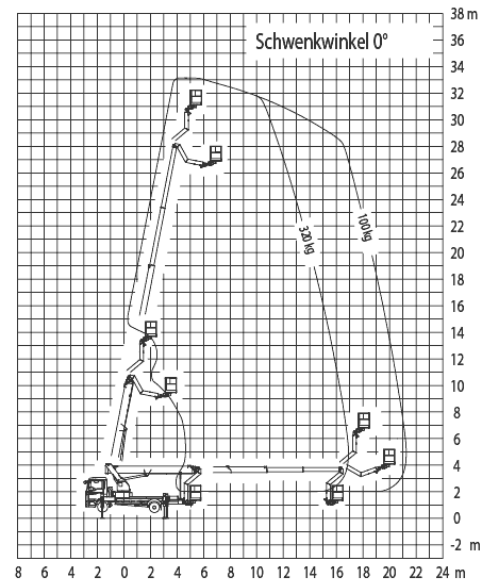

GL 33 G - LKW-Arbeitsbühne

Einsatzdaten**	
Max. Arbeitshöhe	32,50 m
Max. Plattformhöhe	30,50 m
Max. Reichweite	20,88 m
Gesamtabmessungen LxBxH	8,80 x 2,55 x 3,55 m
Plattformabmessungen BxT	1,71 x 0,86 m
Max. Korblast	320 kg
Schwenkbereich	180°
Stützdruck max.	56 kN
Bodenfreiheit	0,15 m
Abstützbreite senkrecht	2,53 m
Abstützbreite einseitig	3,86 m
Abstützbreite beidseitig	5,30 m
Abstützlänge	4,87 m
Eigengewicht	7.240 kg
Zul. Gesamtgewicht	7.490 kg
Führerscheinklasse	C1 / 3

Besonderheiten	
Drehbarer Arbeitskorb	ja
Korbarm, Drehwinkel	ja/

Vorteil: Strom & Wasseranschluss im Korb, Ladefläche mit Ladebordwänden, Kofferaufbau, enorme seitliche Reichweite, Aufstell- und Einfahrautomatik. Größte Reichweite auf 7,5-t-Fahrgestell

**Die technischen Daten sind präzise ermittelt, können aber innerhalb der Typenreihe variieren.

[Produktvideo](#) 

GL 33 G Abstützung beidseitig

GL 33 G Abstützung einseitig (teilweise variabel abstützbar)