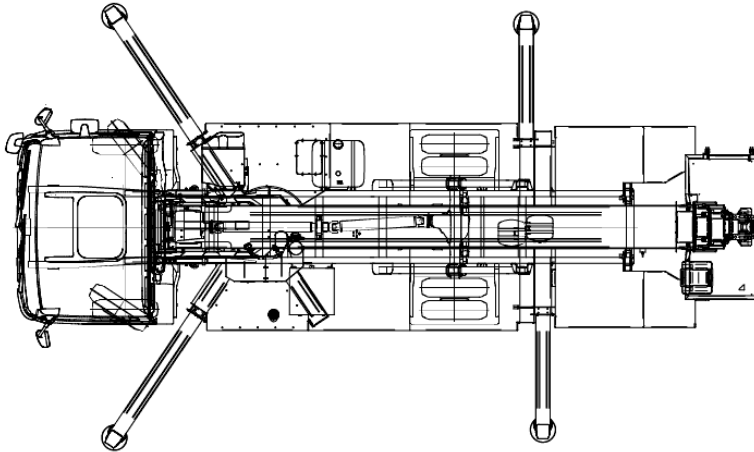

GL 33 G - LKW-Arbeitsbühne

Einsatzdaten**	
Max. Arbeitshöhe	32,50 m
Max. Plattformhöhe	30,50 m
Max. Reichweite	20,88 m
Gesamtabmessungen LxBxH	8,80 x 2,55 x 3,55 m
Plattformabmessungen BxT	1,71 x 0,86 m
Max. Korblast	320 kg
Schwenkbereich	180°
Stützdruck max.	56 kN
Bodenfreiheit	0,15 m
Abstützbreite senkrecht	2,53 m
Abstützbreite einseitig	3,86 m
Abstützbreite beidseitig	5,30 m
Abstützlänge	4,87 m
Eigengewicht	7.240 kg
Zul. Gesamtgewicht	7.490 kg
Führerscheinklasse	C1 / 3

Besonderheiten	
Drehbarer Arbeitskorb	ja
Korbarm, Drehwinkel	ja/

Vorteil: Strom & Wasseranschluss im Korb, Ladefläche mit Ladebordwänden, Kofferaufbau, enorme seitliche Reichweite, Aufstell- und Einfahrautomatik. Größte Reichweite auf 7,5-t-Fahrgestell

**Die technischen Daten sind präzise ermittelt, können aber innerhalb der Typenreihe variieren.

[Produktvideo](#) 

GL 33 G Abstützung beidseitig

GL 33 G Abstützung einseitig (teilweise variabel abstützbar)