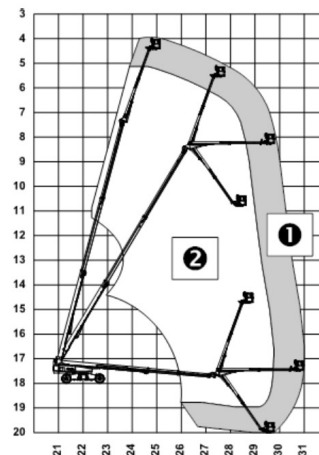

TC 431-25 AcLRG

Nacelle télescopique 43.1m AkLRG

Hauteur max. Hauteur de travail	43,11 m
Déplaçable jusqu'à la hauteur de travail	43,11 m
Hauteur max. Hauteur de la plate-forme	41,11 m
Max. Portée	28,30 m
Charge max. Charge du panier / charge de levage	454 kg
Max. Capacité de montée	35 %
Quatre roues motrices	Ja
Type d'entraînement	Diesel
Non-marquage	Nein
Dimensions totales L x l x H	20,25 x 3,98 x 3,08 m
Longueur position de transport	13,10 m
Largeur de construction	2,50 m
Hauteur position de transport	3,08 m
Garde au sol	0,37 m
Surplomb	1,71 m
Poids propre	21730 kg
Élargissement de la voie	3,98 m
Dimensions de la plate-forme Lxl	2,44 x 0,92 m
Essieu oscillant	Nein
Filtre à particules	Ja
Bras du panier	Ja
Plage de pivotement	360°
Nacelle rotative	Ja, 160°
Particularités	Enorm große seitliche Reichweite, hohe Korblast

Maximale Plattformtragfähigkeit

- 1 660 lb/300 kg
- 2 1 000 lb/454 kg

Max. Höhe			Max. Reichweite		
3	150 ft	45,72 m	21	-10 ft	-3,05 m
4	140 ft	42,67 m	22	0 ft	0 m
5	130 ft	39,62 m	23	10 ft	3,05 m
6	120 ft	36,58 m	24	20 ft	6,1 m
7	110 ft	33,53 m	25	30 ft	9,14 m
8	100 ft	30,48 m	26	40 ft	12,19 m
9	90 ft	27,43 m	27	50 ft	15,24 m
10	80 ft	24,39 m	28	60 ft	18,29 m
11	70 ft	21,34 m	29	70 ft	21,34 m
12	60 ft	18,29 m	30	80 ft	24,39 m
13	50 ft	15,24 m	31	90 ft	27,43 m
14	40 ft	12,19 m			
15	30 ft	9,14 m			
16	20 ft	6,1 m			
17	10 ft	3,05 m			
18	0 ft	0 m			
19	-10 ft	-3,05 m			
20	-20 ft	-6,1 m			