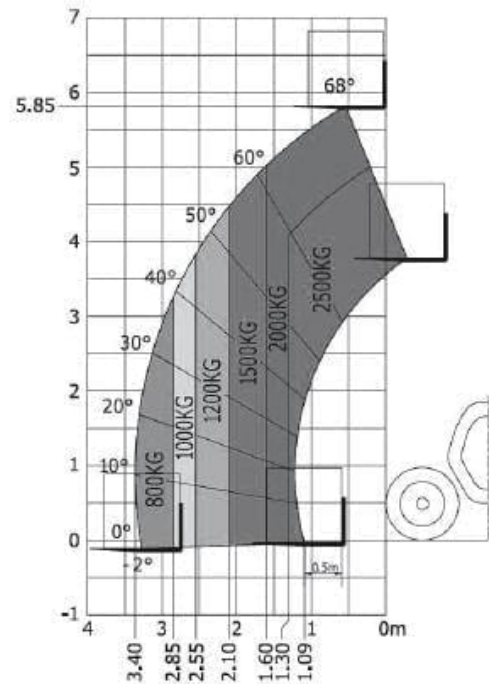

GTS 59-25 A

Chariot télescopique 5.90m-25 A

Hauteur de levage max. Hauteur de levage	5,85 m
Charge max. Charge du panier / charge de levage	2500 kg
Quatre roues motrices	Ja
Type d'entraînement	Diesel
Non-marquage	Nein
Dimensions totales	5,05 x 1,87 m
Longueur position de transport	5,05 m
Largeur de construction	1,87 m
Hauteur position de transport	1,90 m
Supports	Nein
Longueur des dents	1,20 m
Poids propre	5220 kg
Particularités	Allradantrieb, Allradlenkung