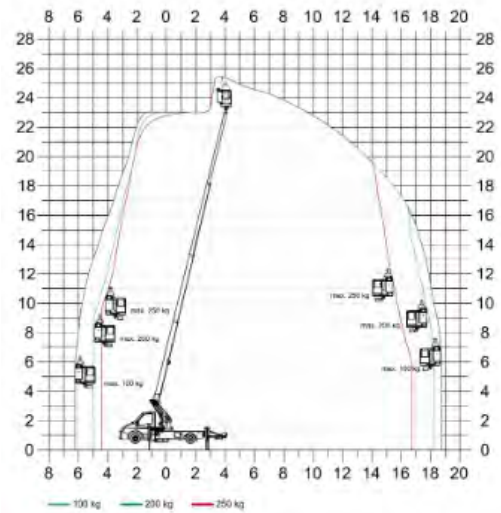

GL 25 T

LKW-Teleskop-Arbeitsbühne

Arbeitshöhe: 25,00m
 Länge: 8,12m
 Breite: 2,13m
 Höhe: 3,03m
 Gewicht: 3,5t
 Abstützbreite: 2,20/3,35/4,50m
 max. Korbbelastung: 250kg
 Korbgröße: 1,40 x 0,70m
 selbstnivellierende Abstützung
 Homefunktion

Arbeitsdiagramm - breit abgestützt

Reichweite nach hinten - breit abgestützt

Reichweite zur Seite - breit abgestützt