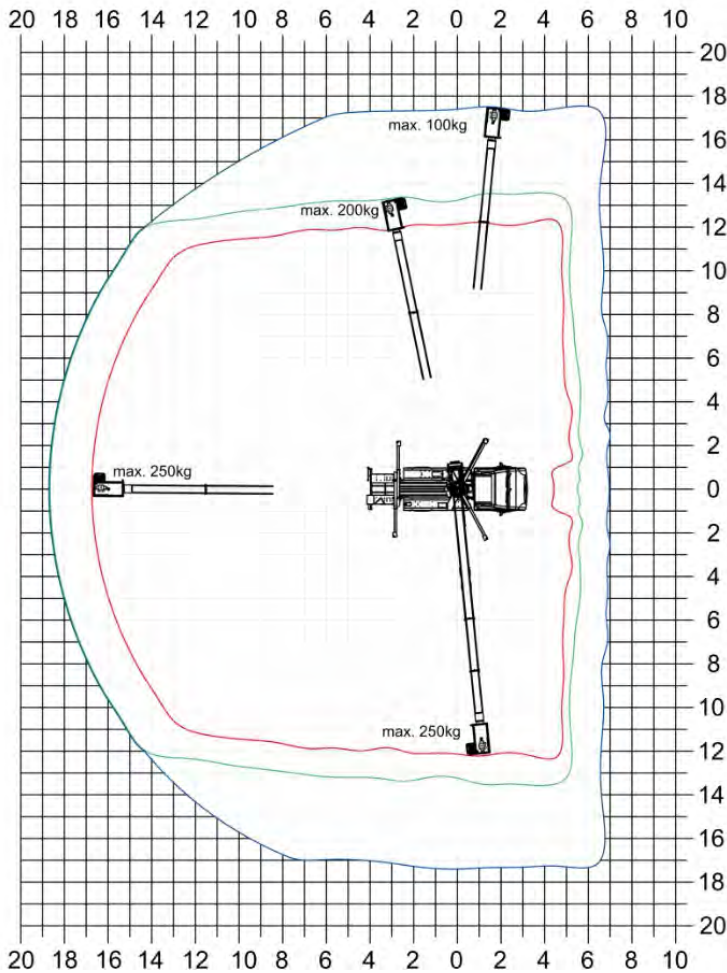

GL 25 T

LKW-Teleskop-Arbeitsbühne

Arbeitshöhe: 25,00m
 Länge: 8,12m
 Breite: 2,13m
 Höhe: 3,03m
 Gewicht: 3,5t
 Abstützbreite: 2,20/3,35/4,50m
 max. Korbbelastung: 250kg
 Korbgröße: 1,40 x 0,70m
 selbstnivellierende Abstützung
 Homefunktion

Arbeitsdiagramm - breit abgestützt

Reichweite nach hinten - breit abgestützt

Reichweite zur Seite - breit abgestützt