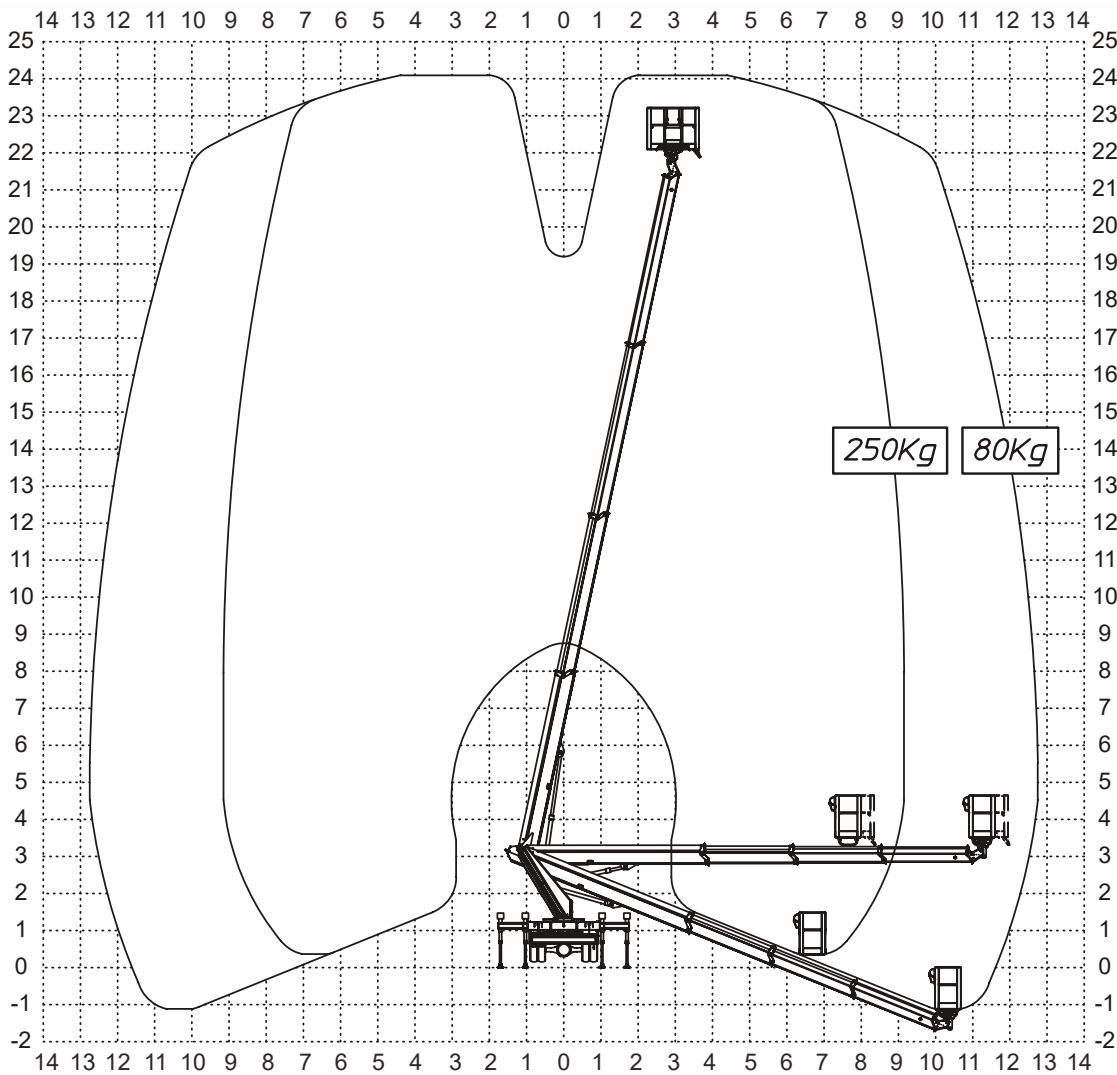

GL 24 H

LKW-Teleskop-Arbeitsbühne

Arbeitshöhe:	24,00m
Länge:	07,10m
Breite:	2,25m
Höhe:	3,00m
Gewicht:	3,5t
Abstützbreite:	2,26/2,93/3,60m
max. Korbbelastung:	250kg
Korbgröße:	1,40 x 0,70m

selbstnivellierende H-Abstützung
Homefunktion

GL 24 H

LKW-Teleskop-Arbeitsbühne