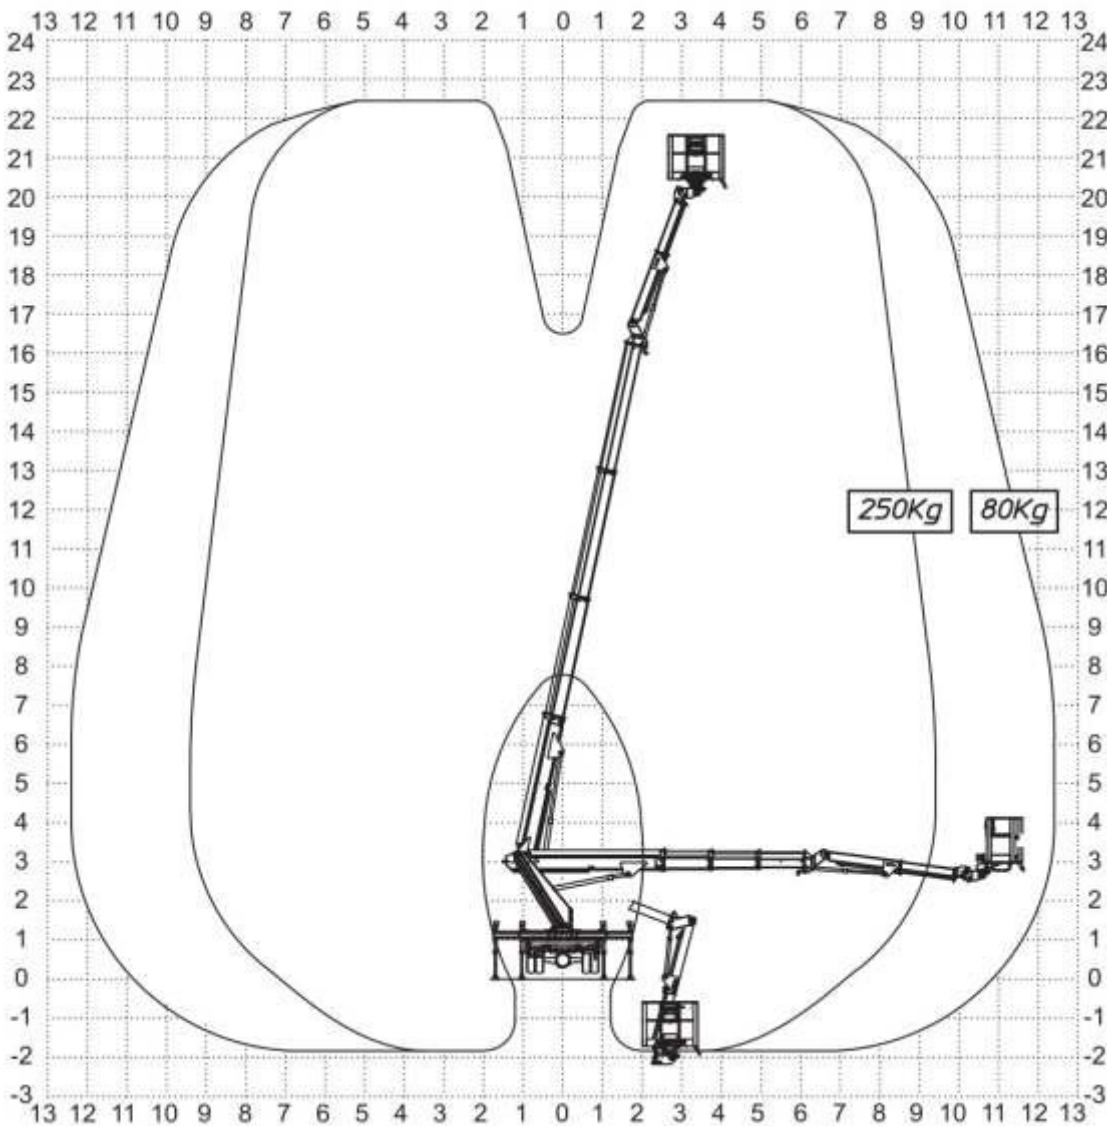

GL 22 U

LKW-Teleskop-Arbeitsbühne mit teleskopierbarem Korbarm

Arbeitshöhe:	22,40m
Länge:	06,62m
Breite:	2,20m
Höhe:	3,06m
Gewicht:	3,5t
Abstützbreite:	2,26/2,93/3,60m
max. Korbbelastung:	250kg
Korbgröße:	1,40 x 0,70m

selbstnivellierende H-Abstützung
Homefunktion

GL 22 U

LKW-Teleskop-Arbeitsbühne mit teleskopierbarem Korbarm