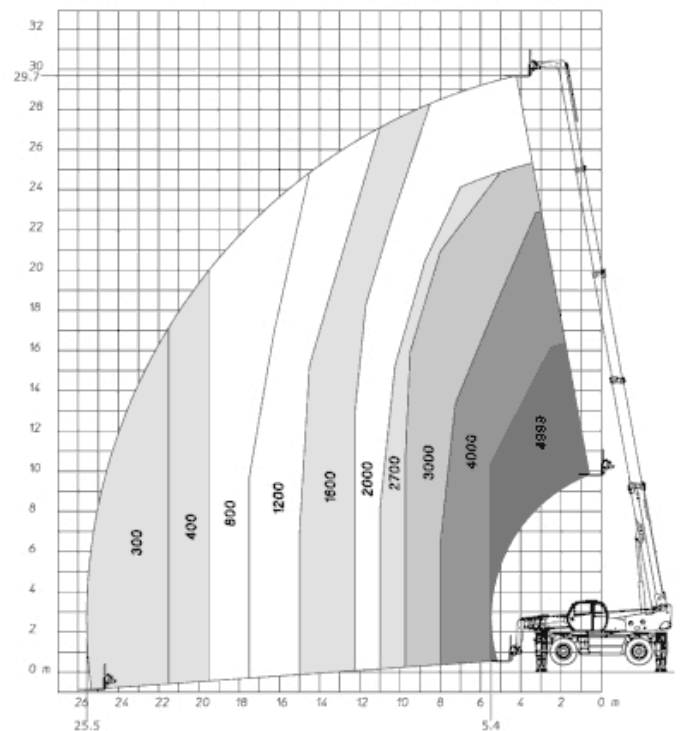

GTSR 300-50 A

Max. Lifting height	29,45 m
Max. Basket load / Lifting load	4999 kg
Four-wheel drive	ja
Drive type	Diesel
Non-Marking	no
Overall dimensions	8,08 x 2,55 m
Transport position length	8,08 m
Construction width	2,55 m
Transport position height	3,15 m
Supports	ja
Tine length	1,20 m
Dead weight	23000 kg
Special features	All-wheel steering

Stützen/stempels/jacks
Seilwinde/lier/winch 5000 kg

Stützen/stempels/jacks
Arbeitsbühne/werkkooi/platform 365/1000kg

Frontal auf Rädern/Frontaal op wielen/Frontal on wheels