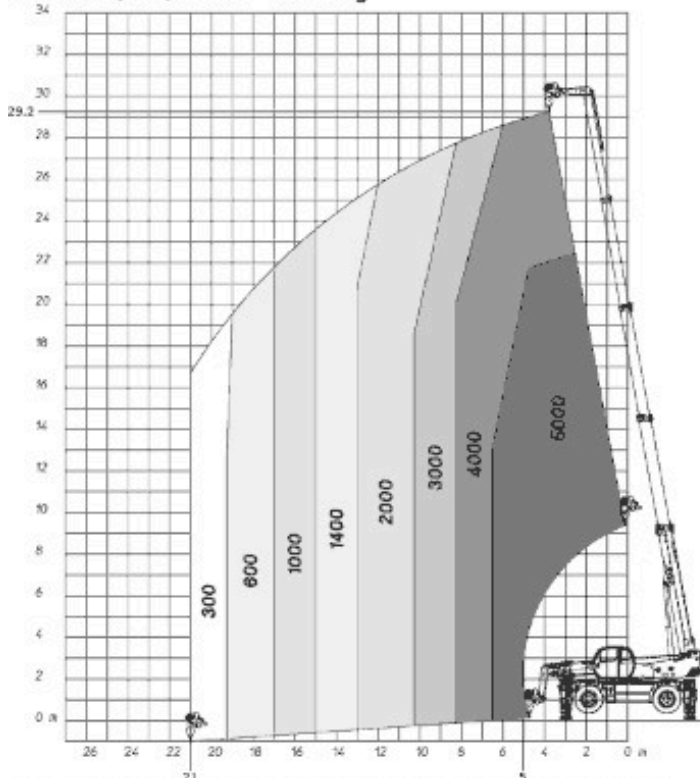

GTSR 300-50 A

Max. Lifting height	29,45 m
Max. Basket load / Lifting load	4999 kg
Four-wheel drive	ja
Drive type	Diesel
Non-Marking	no
Overall dimensions	8,08 x 2,55 m
Transport position length	8,08 m
Construction width	2,55 m
Transport position height	3,15 m
Supports	ja
Tine length	1,20 m
Dead weight	23000 kg
Special features	All-wheel steering

Stützen/stempels/jacks
Seilwinde/lier/winch 5000 kg

Stützen/stempels/jacks
Arbeitsbühne/werkkooi/platform 365/1000kg

Frontal auf Rädern/Frontaal op wielen/Frontal on wheels