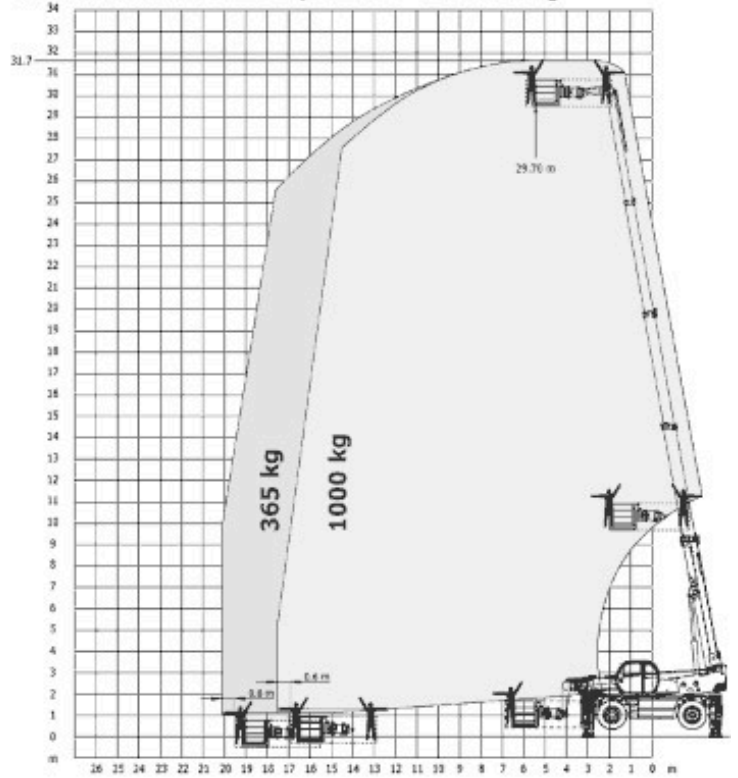

GTSR 300-50 A

Max. Lifting height	29,45 m
Max. Basket load / Lifting load	4999 kg
Four-wheel drive	ja
Drive type	Diesel
Non-Marking	no
Overall dimensions	8,08 x 2,55 m
Transport position length	8,08 m
Construction width	2,55 m
Transport position height	3,15 m
Supports	ja
Tine length	1,20 m
Dead weight	23000 kg
Special features	All-wheel steering

Stützen/stempels/jacks
Seilwinde/lier/winch 5000 kg

Stützen/stempels/jacks
Arbeitsbühne/werkkooi/platform 365/1000kg

Frontal auf Rädern/Frontaal op wielen/Frontal on wheels