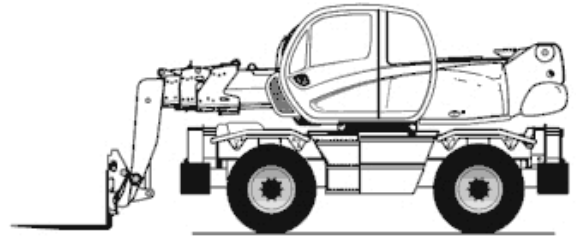

GTSR 300-50 A

Max. Lifting height	29,45 m
Max. Basket load / Lifting load	4999 kg
Four-wheel drive	ja
Drive type	Diesel
Non-Marking	no
Overall dimensions	8,08 x 2,55 m
Transport position length	8,08 m
Construction width	2,55 m
Transport position height	3,15 m
Supports	ja
Tine length	1,20 m
Dead weight	23000 kg
Special features	All-wheel steering

Stützen/stempels/jacks
Seilwinde/lier/winch 5000 kg

Stützen/stempels/jacks
Arbeitsbühne/werkkooi/platform 365/1000kg

Frontal auf Rädern/Frontaal op wielen/Frontal on wheels