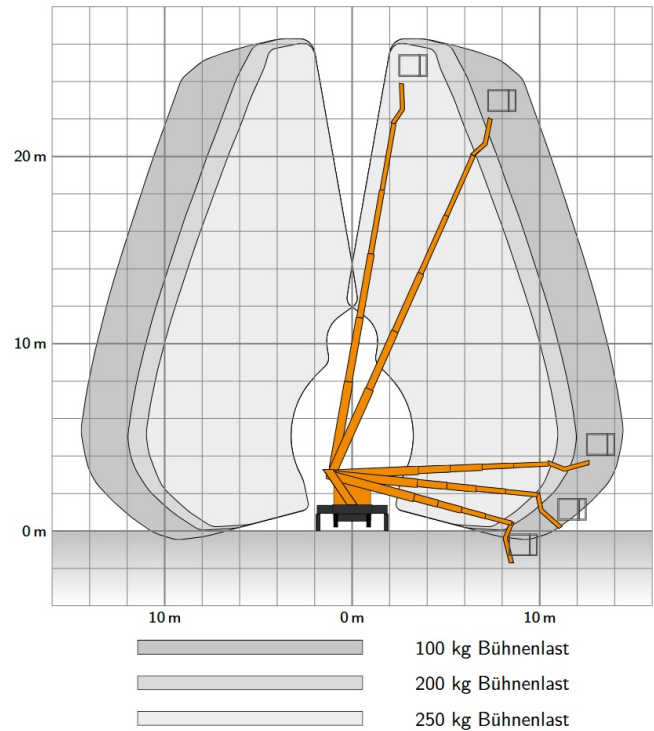

## GL 26 L

<b>Max. Working height</b>	25,79 m
<b>Max. lateral reach</b>	17,23 m
<b>Max. Basket load / Lifting load</b>	250 kg
<b>Platform dimensions LxW</b>	1,40 x 0,73 m
<b>Overall dimensions LxWxH</b>	7.81 x 2.34 x 3.08 m
<b>Support length</b>	4,42 m
<b>Support width on both sides</b>	3,79 m
<b>Support width on one side</b>	3,05
<b>Vertical support width</b>	2,34
<b>Dead weight</b>	3300 kg
<b>Drive type</b>	Diesel
<b>Four-wheel drive</b>	no
<b>Ground clearance</b>	0,18 m
<b>Rotating work basket</b>	ja
<b>Swivel range</b>	2 x 225° = 450°
<b>Basket arm</b>	ja
<b>Driving licence</b>	B / 3

-  100 kg Bühnenlast
-  200 kg Bühnenlast
-  250 kg Bühnenlast

- 100 kg Bühnenlast
- 200 kg Bühnenlast
- 250 kg Bühnenlast