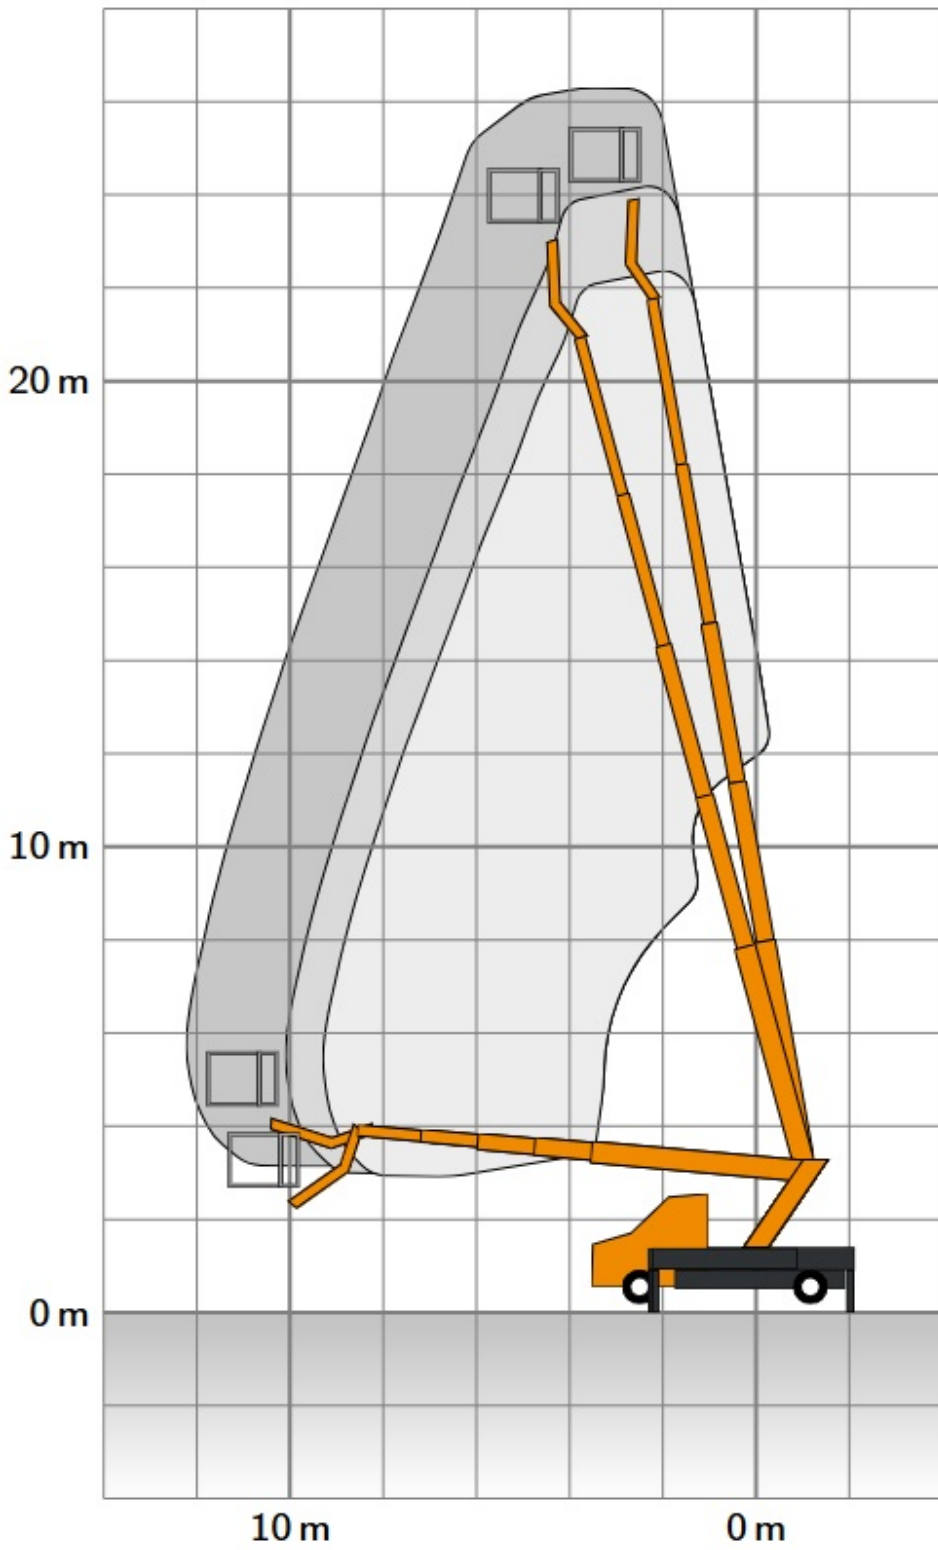

## GL 26 L

<b>Max. Working height</b>	25,79 m
<b>Max. lateral reach</b>	17,23 m
<b>Max. Basket load / Lifting load</b>	250 kg
<b>Platform dimensions LxW</b>	1,40 x 0,73 m
<b>Overall dimensions LxWxH</b>	7.81 x 2.34 x 3.08 m
<b>Support length</b>	4,42 m
<b>Support width on both sides</b>	3,79 m
<b>Support width on one side</b>	3,05
<b>Vertical support width</b>	2,34
<b>Dead weight</b>	3300 kg
<b>Drive type</b>	Diesel
<b>Four-wheel drive</b>	no
<b>Ground clearance</b>	0,18 m
<b>Rotating work basket</b>	ja
<b>Swivel range</b>	2 x 225° = 450°
<b>Basket arm</b>	ja
<b>Driving licence</b>	B / 3

-  100 kg Bühnenlast
-  200 kg Bühnenlast
-  250 kg Bühnenlast

- 100 kg Bühnenlast
- 200 kg Bühnenlast
- 250 kg Bühnenlast