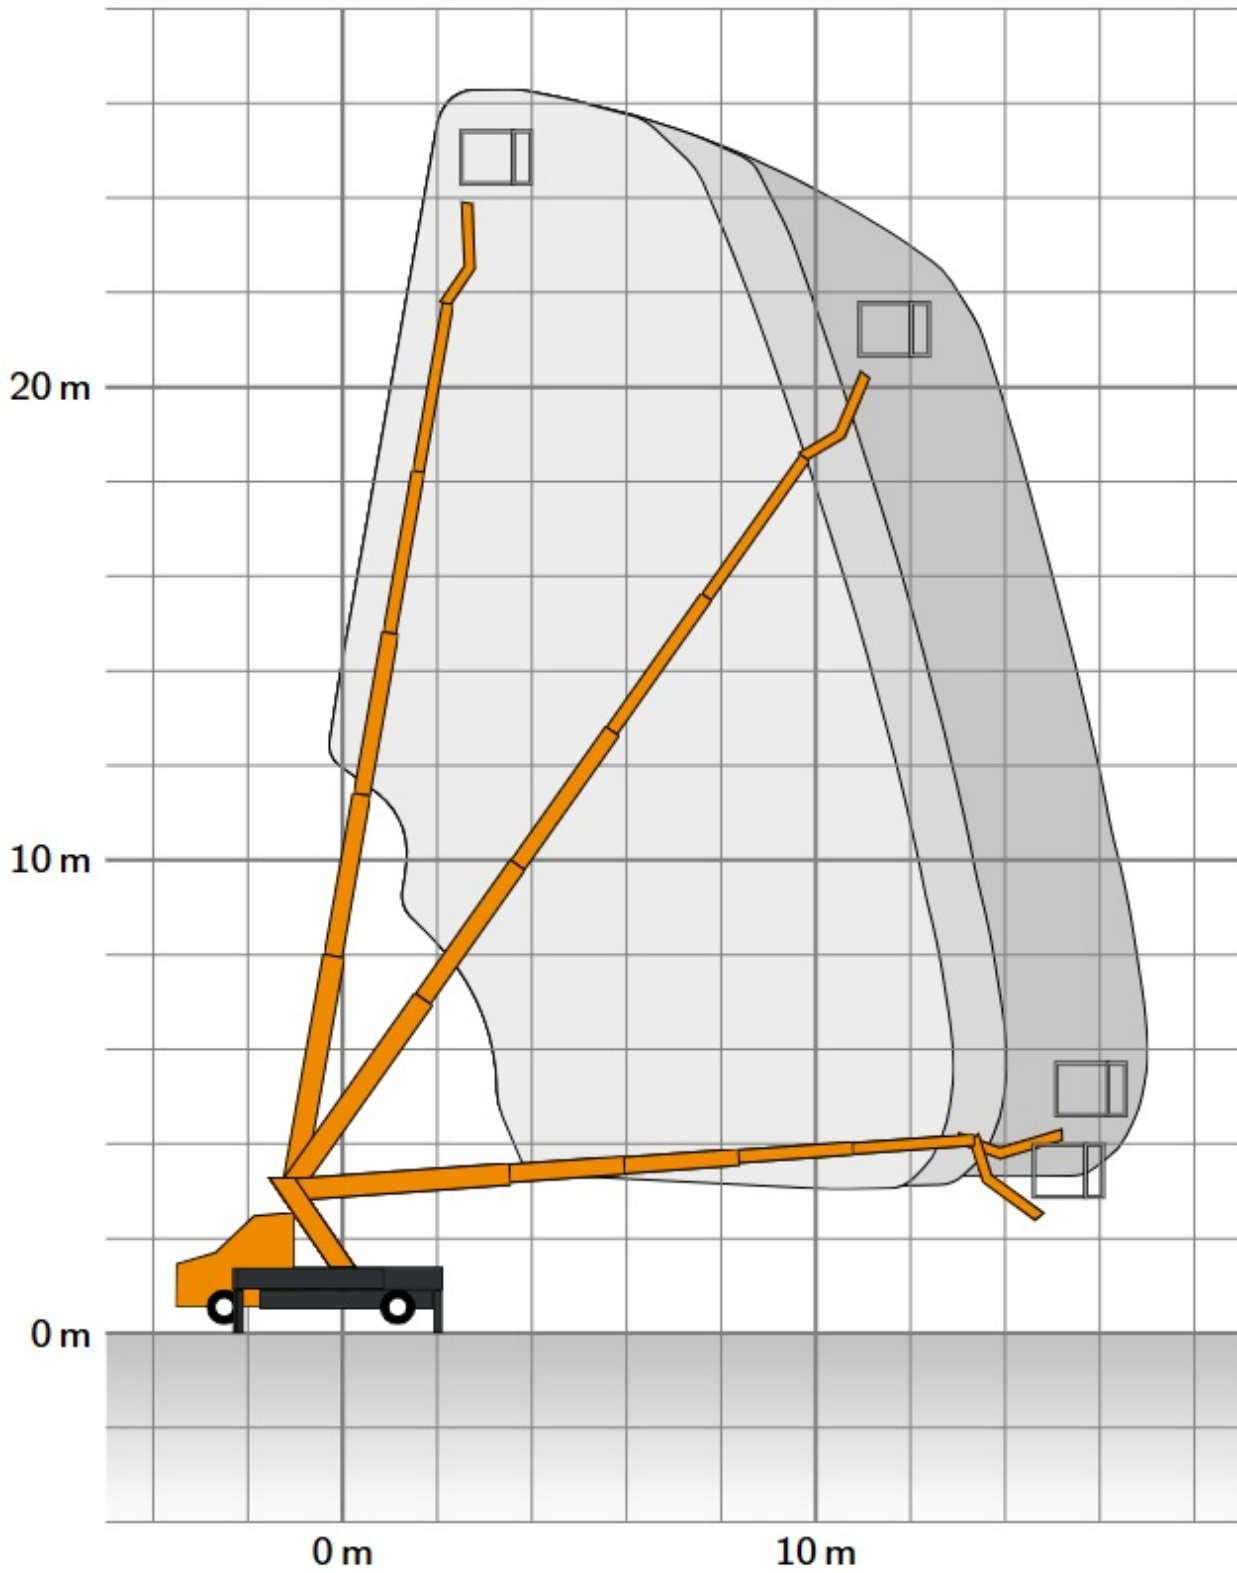

## GL 26 L

<b>Max. Working height</b>	25,79 m
<b>Max. lateral reach</b>	17,23 m
<b>Max. Basket load / Lifting load</b>	250 kg
<b>Platform dimensions LxW</b>	1,40 x 0,73 m
<b>Overall dimensions LxWxH</b>	7.81 x 2.34 x 3.08 m
<b>Support length</b>	4,42 m
<b>Support width on both sides</b>	3,79 m
<b>Support width on one side</b>	3,05
<b>Vertical support width</b>	2,34
<b>Dead weight</b>	3300 kg
<b>Drive type</b>	Diesel
<b>Four-wheel drive</b>	no
<b>Ground clearance</b>	0,18 m
<b>Rotating work basket</b>	ja
<b>Swivel range</b>	2 x 225° = 450°
<b>Basket arm</b>	ja
<b>Driving licence</b>	B / 3

-  100 kg Bühnenlast
-  200 kg Bühnenlast
-  250 kg Bühnenlast

- 100 kg Bühnenlast
- 200 kg Bühnenlast
- 250 kg Bühnenlast