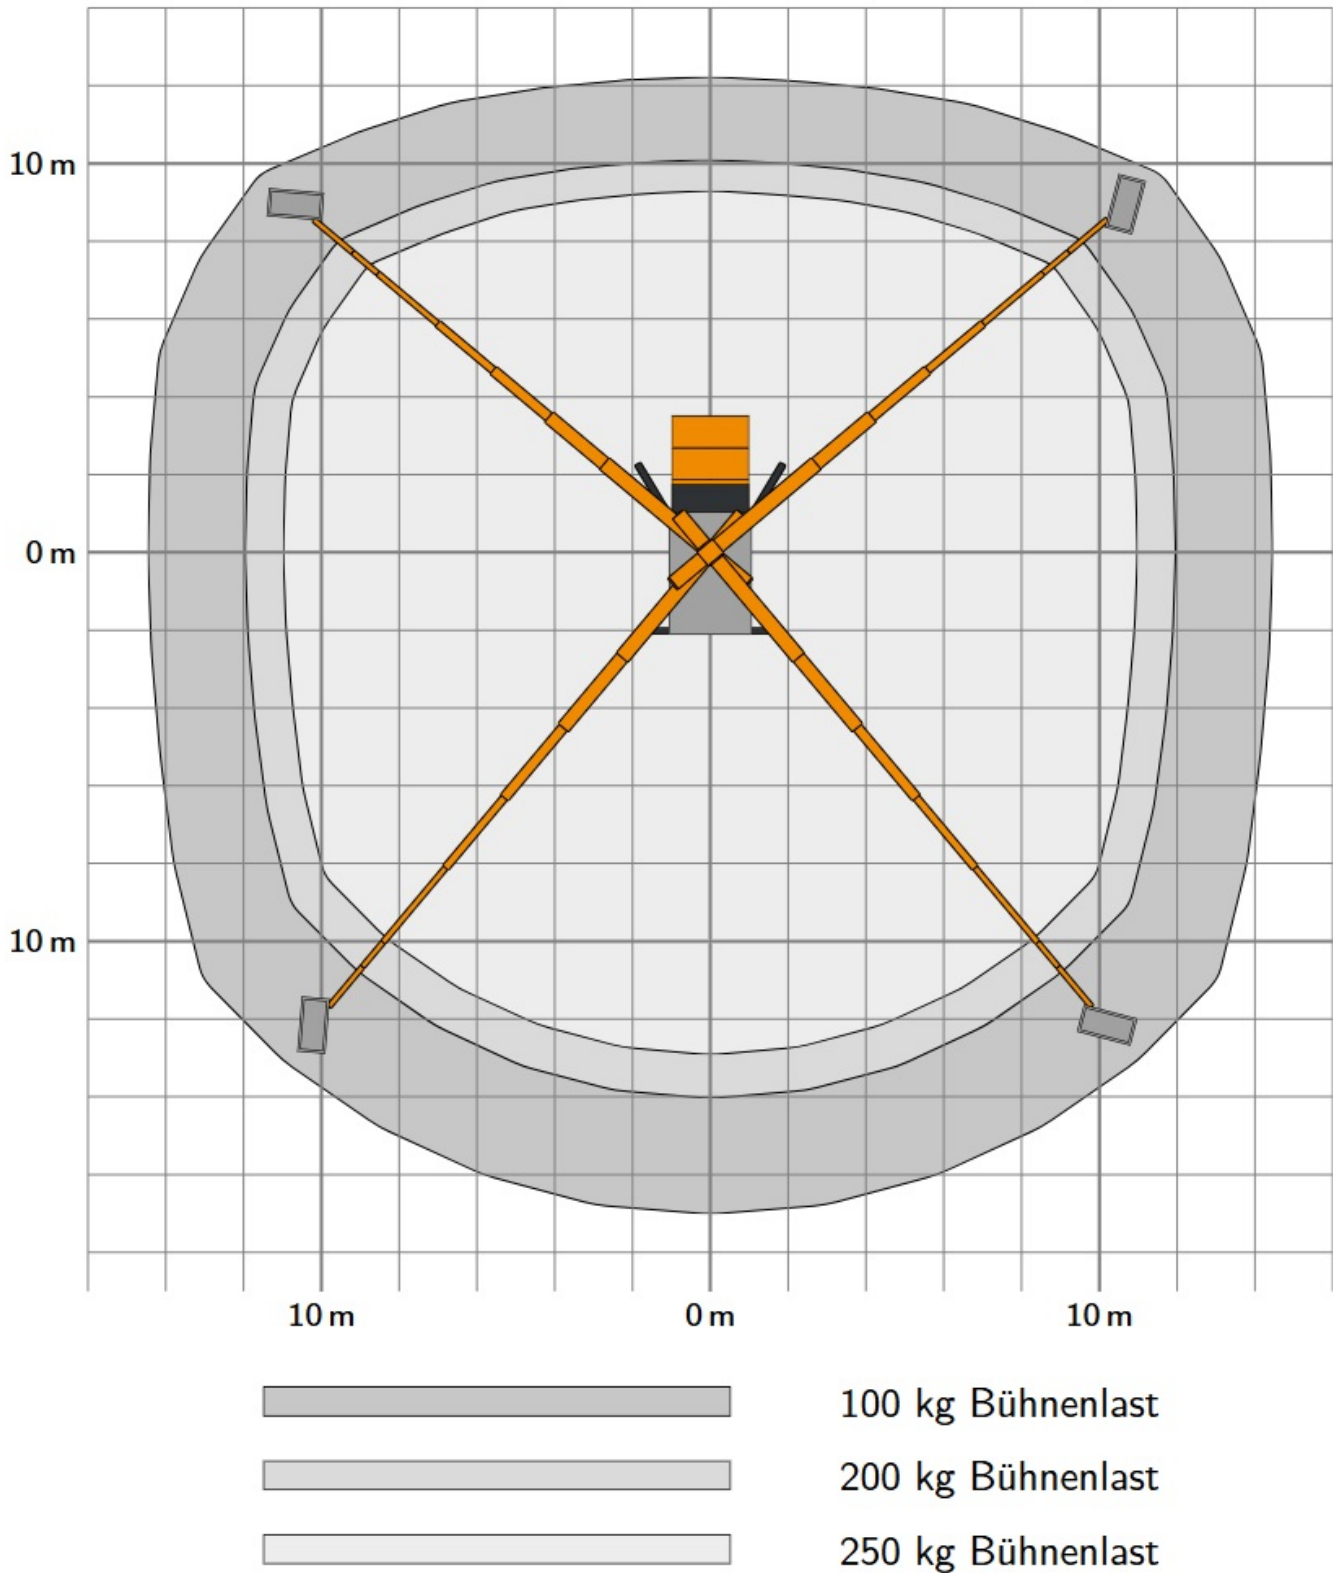

## GL 26 L

<b>Max. Working height</b>	25,79 m
<b>Max. lateral reach</b>	17,23 m
<b>Max. Basket load / Lifting load</b>	250 kg
<b>Platform dimensions LxW</b>	1,40 x 0,73 m
<b>Overall dimensions LxWxH</b>	7.81 x 2.34 x 3.08 m
<b>Support length</b>	4,42 m
<b>Support width on both sides</b>	3,79 m
<b>Support width on one side</b>	3,05
<b>Vertical support width</b>	2,34
<b>Dead weight</b>	3300 kg
<b>Drive type</b>	Diesel
<b>Four-wheel drive</b>	no
<b>Ground clearance</b>	0,18 m
<b>Rotating work basket</b>	ja
<b>Swivel range</b>	2 x 225° = 450°
<b>Basket arm</b>	ja
<b>Driving licence</b>	B / 3

-  100 kg Bühnenlast
-  200 kg Bühnenlast
-  250 kg Bühnenlast

- 100 kg Bühnenlast
- 200 kg Bühnenlast
- 250 kg Bühnenlast