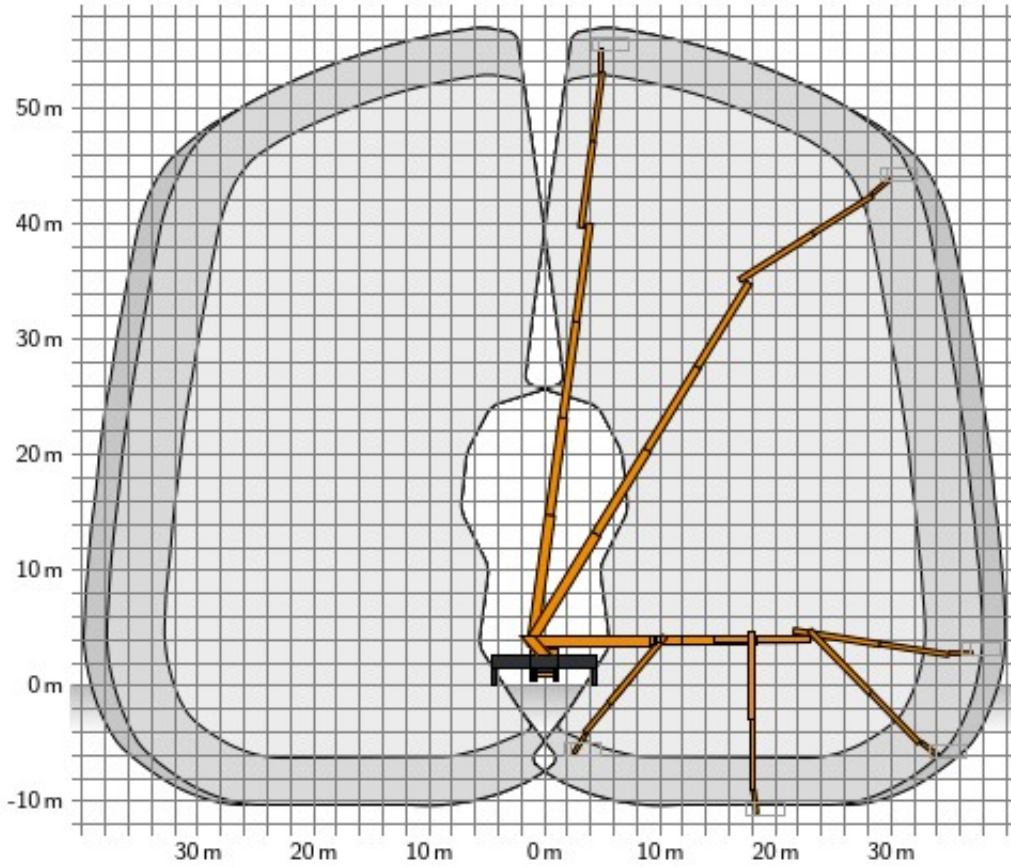

GL 57 C Allrad

# LKW-Arbeitsbühne 57m C Allrad

<b>Max. Arbeitshöhe</b>	56,65 m
<b>Max. Reichweite</b>	40,82 m
<b>Max. Korblast / Hublast</b>	600 kg
<b>Plattformmaße LxB</b>	0,97 x 2,30 m
<b>Gesamtabmessungen LxBxH</b>	12,01 x 2,55 x 3,96 m
<b>Stützbreite</b>	2,60 m
<b>Abstützlänge</b>	7,61 m
<b>Abstützbreite beidseitig</b>	9,04 m
<b>Abstützbreite einseitig</b>	5,78 m
<b>Eigengewicht</b>	24680 kg
<b>Zul. Gesamtgewicht</b>	26000 kg
<b>Antriebsart</b>	Diesel
<b>Allrad</b>	Ja
<b>Bodenfreiheit</b>	0,20 m
<b>Drehbarer Arbeitskorb</b>	Ja, 2x 220°
<b>Schwenkbereich</b>	2x 250°
<b>Korbarm</b>	Ja
<b>Führerschein</b>	Vermietung nur mit Bedienpersonal

Centre of the outrigger plates!