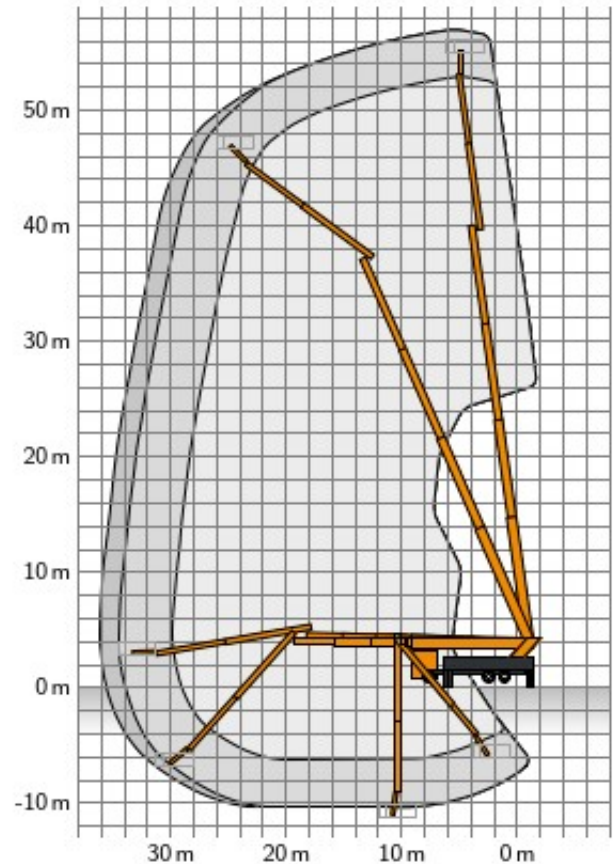

GL 57 C Allrad

# LKW-Arbeitsbühne 57m C Allrad

<b>Max. Arbeitshöhe</b>	56,65 m
<b>Max. Reichweite</b>	40,82 m
<b>Max. Korblast / Hublast</b>	600 kg
<b>Plattformmaße LxB</b>	0,97 x 2,30 m
<b>Gesamtabmessungen LxBxH</b>	12,01 x 2,55 x 3,96 m
<b>Stützbreite</b>	2,60 m
<b>Abstützlänge</b>	7,61 m
<b>Abstützbreite beidseitig</b>	9,04 m
<b>Abstützbreite einseitig</b>	5,78 m
<b>Eigengewicht</b>	24680 kg
<b>Zul. Gesamtgewicht</b>	26000 kg
<b>Antriebsart</b>	Diesel
<b>Allrad</b>	Ja
<b>Bodenfreiheit</b>	0,20 m
<b>Drehbarer Arbeitskorb</b>	Ja, 2x 220°
<b>Schwenkbereich</b>	2x 250°
<b>Korbarm</b>	Ja
<b>Führerschein</b>	Vermietung nur mit Bedienpersonal

Centre of the outrigger plates!