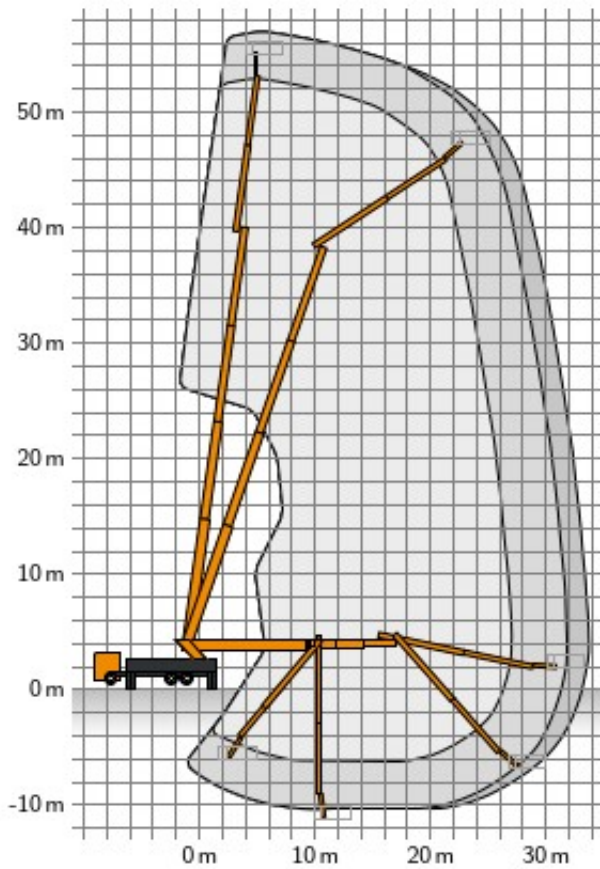

GL 57 C Allrad

# LKW-Arbeitsbühne 57m C Allrad

<b>Max. Arbeitshöhe</b>	56,65 m
<b>Max. Reichweite</b>	40,82 m
<b>Max. Korblast / Hublast</b>	600 kg
<b>Plattformmaße LxB</b>	0,97 x 2,30 m
<b>Gesamtabmessungen LxBxH</b>	12,01 x 2,55 x 3,96 m
<b>Stützbreite</b>	2,60 m
<b>Abstützlänge</b>	7,61 m
<b>Abstützbreite beidseitig</b>	9,04 m
<b>Abstützbreite einseitig</b>	5,78 m
<b>Eigengewicht</b>	24680 kg
<b>Zul. Gesamtgewicht</b>	26000 kg
<b>Antriebsart</b>	Diesel
<b>Allrad</b>	Ja
<b>Bodenfreiheit</b>	0,20 m
<b>Drehbarer Arbeitskorb</b>	Ja, 2x 220°
<b>Schwenkbereich</b>	2x 250°
<b>Korbarm</b>	Ja
<b>Führerschein</b>	Vermietung nur mit Bedienpersonal