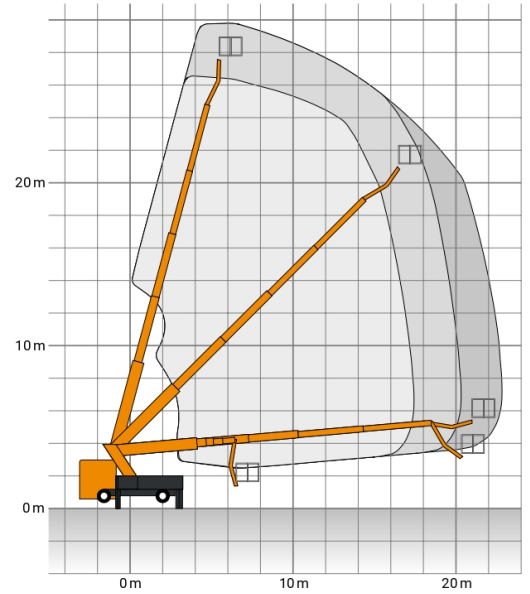

GL 30 P

LKW-Arbeitsbühne 30m P

Max. Arbeitshöhe	29,91 m
Max. Reichweite	24,79 m
Max. Korblast / Hublast	350 kg
Plattformmaße LxB	1,66 x 0,82 m
Gesamtabmessungen LxBxH	7,64 x 2,51 x 3,61 m
Abstützlänge	5,40 m
Abstützbreite beidseitig	5,32 m
Abstützbreite einseitig	3,92 m
Abstützbreite senkrecht	2,51 m
Eigengewicht	7190 kg
Antriebsart	Diesel
Allrad	Nein
Bodenfreiheit	0,17 m
Drehbarer Arbeitskorb	Ja, 2 x 90°
Schwenkbereich	2 x 250°
Korbarm	Ja
Führerschein	C1 / 3
Besonderheiten	Kurze Fahrzeuggesamtlänge für bessere Manövrierfähigkeit, erhöhte Korblast von 350 kg in Verbindung mit enormer Reichweite

350 kg