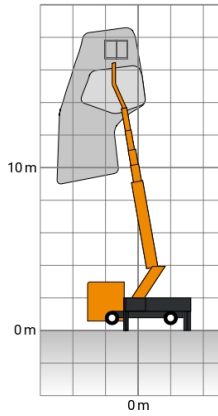

GL 30 P

LKW-Arbeitsbühne 30m P

Max. Arbeitshöhe	29,91 m
Max. Reichweite	24,79 m
Max. Korblast / Hublast	350 kg
Plattformmaße LxB	1,66 x 0,82 m
Gesamtabmessungen LxBxH	7,64 x 2,51 x 3,61 m
Abstützlänge	5,40 m
Abstützbreite beidseitig	5,32 m
Abstützbreite einseitig	3,92 m
Abstützbreite senkrecht	2,51 m
Eigengewicht	7190 kg
Antriebsart	Diesel
Allrad	Nein
Bodenfreiheit	0,17 m
Drehbarer Arbeitskorb	Ja, 2 x 90°
Schwenkbereich	2 x 250°
Korbarm	Ja
Führerschein	C1 / 3
Besonderheiten	Kurze Fahrzeuggesamtlänge für bessere Manövrierfähigkeit, erhöhte Korblast von 350 kg in Verbindung mit enormer Reichweite

350 kg