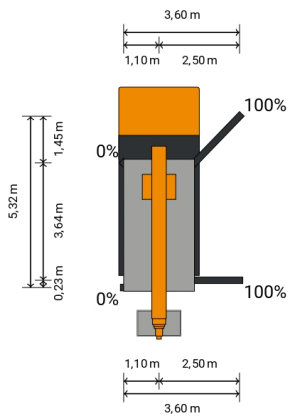

GL 30 P

LKW-Arbeitsbühne 30m P

Max. Arbeitshöhe	29,91 m
Max. Reichweite	24,79 m
Max. Korblast / Hublast	350 kg
Plattformmaße LxB	1,66 x 0,82 m
Gesamtabmessungen LxBxH	7,64 x 2,51 x 3,61 m
Abstützlänge	5,40 m
Abstützbreite beidseitig	5,32 m
Abstützbreite einseitig	3,92 m
Abstützbreite senkrecht	2,51 m
Eigengewicht	7190 kg
Antriebsart	Diesel
Allrad	Nein
Bodenfreiheit	0,17 m
Drehbarer Arbeitskorb	Ja, 2 x 90°
Schwenkbereich	2 x 250°
Korbarm	Ja
Führerschein	C1 / 3
Besonderheiten	Kurze Fahrzeuggesamtlänge für bessere Manövrierfähigkeit, erhöhte Korblast von 350 kg in Verbindung mit enormer Reichweite

350 kg