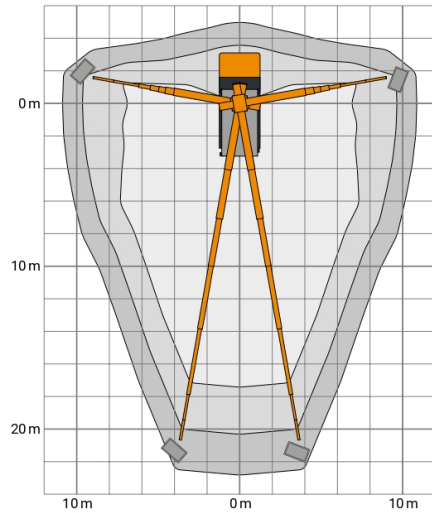

GL 30 P

LKW-Arbeitsbühne 30m P

Max. Arbeitshöhe	29,91 m
Max. Reichweite	24,79 m
Max. Korblast / Hublast	350 kg
Plattformmaße LxB	1,66 x 0,82 m
Gesamtabmessungen LxBxH	7,64 x 2,51 x 3,61 m
Abstützlänge	5,40 m
Abstützbreite beidseitig	5,32 m
Abstützbreite einseitig	3,92 m
Abstützbreite senkrecht	2,51 m
Eigengewicht	7190 kg
Antriebsart	Diesel
Allrad	Nein
Bodenfreiheit	0,17 m
Drehbarer Arbeitskorb	Ja, 2 x 90°
Schwenkbereich	2 x 250°
Korbarm	Ja
Führerschein	C1 / 3
Besonderheiten	Kurze Fahrzeuggesamtlänge für bessere Manövrierfähigkeit, erhöhte Korblast von 350 kg in Verbindung mit enormer Reichweite

350 kg