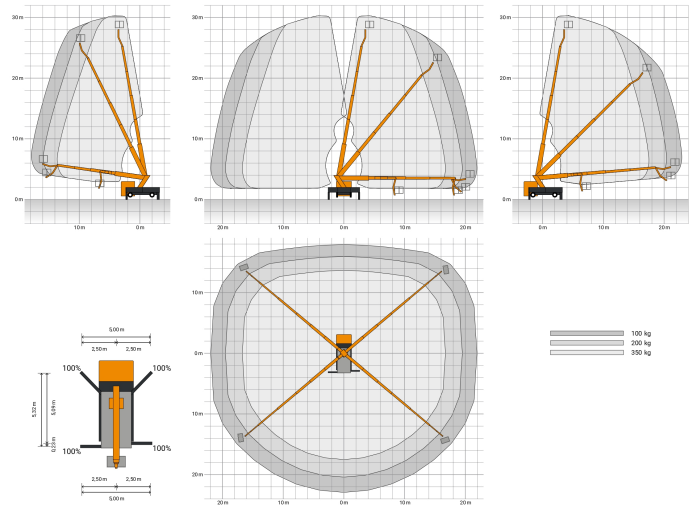

GL 30 P

LKW-Arbeitsbühne 30m P

Max. Arbeitshöhe	29,91 m
Max. Reichweite	24,79 m
Max. Korblast / Hublast	350 kg
Plattformmaße LxB	1,66 x 0,82 m
Gesamtabmessungen LxBxH	7,64 x 2,51 x 3,61 m
Abstützlänge	5,40 m
Abstützbreite beidseitig	5,32 m
Abstützbreite einseitig	3,92 m
Abstützbreite senkrecht	2,51 m
Eigengewicht	7190 kg
Antriebsart	Diesel
Allrad	Nein
Bodenfreiheit	0,17 m
Drehbarer Arbeitskorb	Ja, 2 x 90°
Schwenkbereich	2 x 250°
Korbarm	Ja
Führerschein	C1 / 3
Besonderheiten	Kurze Fahrzeuggesamtlänge für bessere Manövrierfähigkeit, erhöhte Korblast von 350 kg in Verbindung mit enormer Reichweite

350 kg