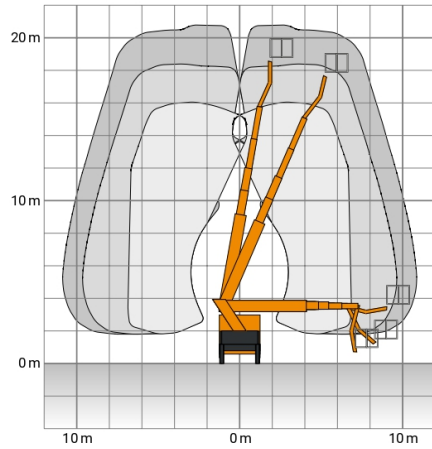

GL 30 P

LKW-Arbeitsbühne 30m P

Max. Arbeitshöhe	29,91 m
Max. Reichweite	24,79 m
Max. Korblast / Hublast	350 kg
Plattformmaße LxB	1,66 x 0,82 m
Gesamtabmessungen LxBxH	7,64 x 2,51 x 3,61 m
Abstützlänge	5,40 m
Abstützbreite beidseitig	5,32 m
Abstützbreite einseitig	3,92 m
Abstützbreite senkrecht	2,51 m
Eigengewicht	7190 kg
Antriebsart	Diesel
Allrad	Nein
Bodenfreiheit	0,17 m
Drehbarer Arbeitskorb	Ja, 2 x 90°
Schwenkbereich	2 x 250°
Korbarm	Ja
Führerschein	C1 / 3
Besonderheiten	Kurze Fahrzeuggesamtlänge für bessere Manövrierfähigkeit, erhöhte Korblast von 350 kg in Verbindung mit enormer Reichweite

350 kg