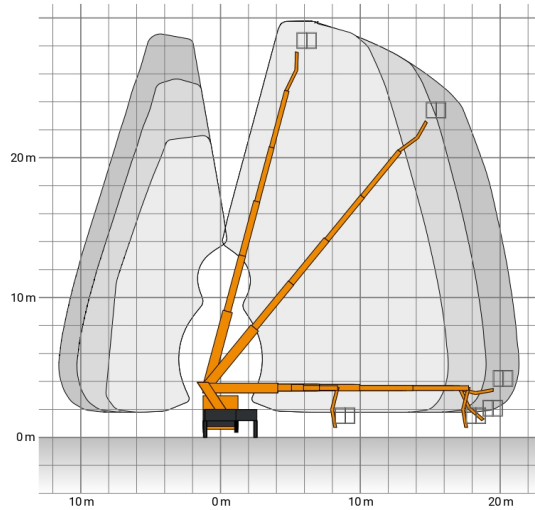

GL 30 P

LKW-Arbeitsbühne 30m P

Max. Arbeitshöhe	29,91 m
Max. Reichweite	24,79 m
Max. Korblast / Hublast	350 kg
Plattformmaße LxB	1,66 x 0,82 m
Gesamtabmessungen LxBxH	7,64 x 2,51 x 3,61 m
Abstützlänge	5,40 m
Abstützbreite beidseitig	5,32 m
Abstützbreite einseitig	3,92 m
Abstützbreite senkrecht	2,51 m
Eigengewicht	7190 kg
Antriebsart	Diesel
Allrad	Nein
Bodenfreiheit	0,17 m
Drehbarer Arbeitskorb	Ja, 2 x 90°
Schwenkbereich	2 x 250°
Korbarm	Ja
Führerschein	C1 / 3
Besonderheiten	Kurze Fahrzeuggesamtlänge für bessere Manövrierfähigkeit, erhöhte Korblast von 350 kg in Verbindung mit enormer Reichweite

350 kg