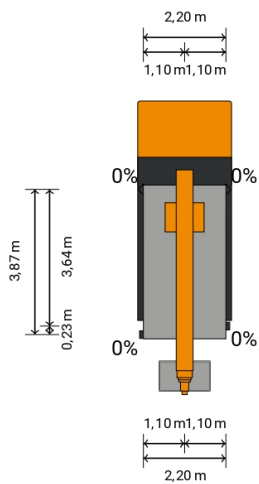

GL 30 P

LKW-Arbeitsbühne 30m P

Max. Arbeitshöhe	29,91 m
Max. Reichweite	24,79 m
Max. Korblast / Hublast	350 kg
Plattformmaße LxB	1,66 x 0,82 m
Gesamtabmessungen LxBxH	7,64 x 2,51 x 3,61 m
Abstützlänge	5,40 m
Abstützbreite beidseitig	5,32 m
Abstützbreite einseitig	3,92 m
Abstützbreite senkrecht	2,51 m
Eigengewicht	7190 kg
Antriebsart	Diesel
Allrad	Nein
Bodenfreiheit	0,17 m
Drehbarer Arbeitskorb	Ja, 2 x 90°
Schwenkbereich	2 x 250°
Korbarm	Ja
Führerschein	C1 / 3
Besonderheiten	Kurze Fahrzeuggesamtlänge für bessere Manövrierfähigkeit, erhöhte Korblast von 350 kg in Verbindung mit enormer Reichweite

350 kg