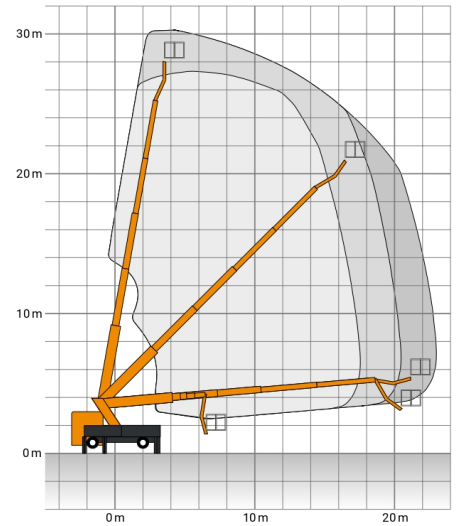

GL 30 P

LKW-Arbeitsbühne 30m P

Max. Arbeitshöhe	29,91 m
Max. Reichweite	24,79 m
Max. Korblast / Hublast	350 kg
Plattformmaße LxB	1,66 x 0,82 m
Gesamtabmessungen LxBxH	7,64 x 2,51 x 3,61 m
Abstützlänge	5,40 m
Abstützbreite beidseitig	5,32 m
Abstützbreite einseitig	3,92 m
Abstützbreite senkrecht	2,51 m
Eigengewicht	7190 kg
Antriebsart	Diesel
Allrad	Nein
Bodenfreiheit	0,17 m
Drehbarer Arbeitskorb	Ja, 2 x 90°
Schwenkbereich	2 x 250°
Korbarm	Ja
Führerschein	C1 / 3
Besonderheiten	Kurze Fahrzeuggesamtlänge für bessere Manövrierfähigkeit, erhöhte Korblast von 350 kg in Verbindung mit enormer Reichweite

350 kg