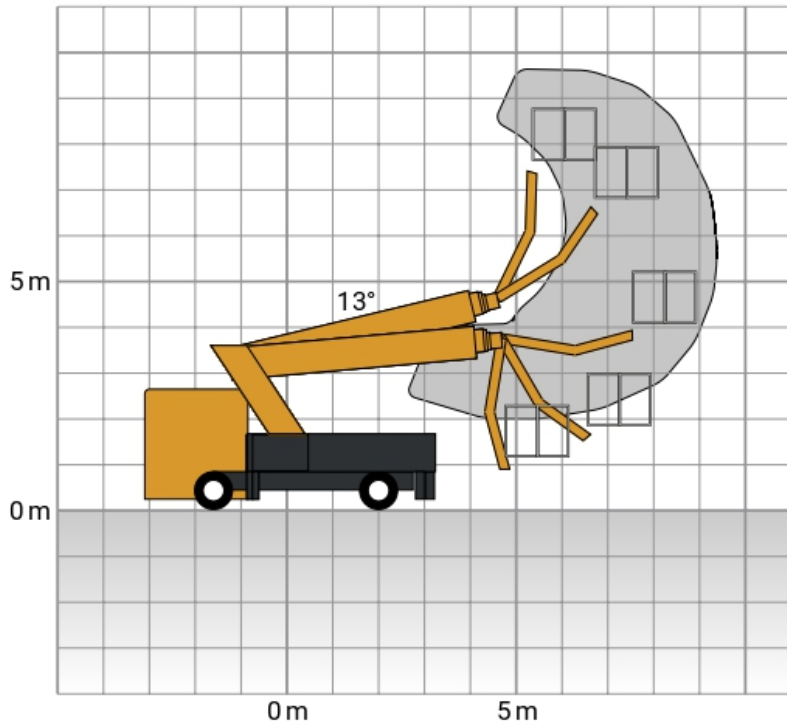

GL 30 P

LKW-Arbeitsbühne 30m P

Max. Arbeitshöhe	29,91 m
Max. Reichweite	24,79 m
Max. Korblast / Hublast	350 kg
Plattformmaße LxB	1,66 x 0,82 m
Gesamtabmessungen LxBxH	7,64 x 2,51 x 3,61 m
Abstützlänge	5,40 m
Abstützbreite beidseitig	5,32 m
Abstützbreite einseitig	3,92 m
Abstützbreite senkrecht	2,51 m
Eigengewicht	7190 kg
Antriebsart	Diesel
Allrad	Nein
Bodenfreiheit	0,17 m
Drehbarer Arbeitskorb	Ja, 2 x 90°
Schwenkbereich	2 x 250°
Korbarm	Ja
Führerschein	C1 / 3
Besonderheiten	Kurze Fahrzeuggesamtlänge für bessere Manövrierfähigkeit, erhöhte Korblast von 350 kg in Verbindung mit enormer Reichweite

350 kg