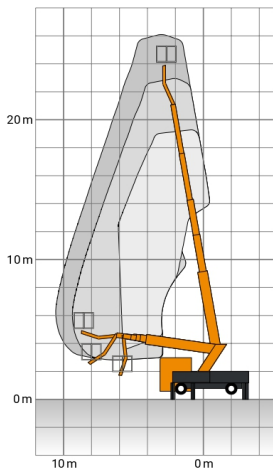

GL 30 P

LKW-Arbeitsbühne 30m P

Max. Arbeitshöhe	29,91 m
Max. Reichweite	24,79 m
Max. Korblast / Hublast	350 kg
Plattformmaße LxB	1,66 x 0,82 m
Gesamtabmessungen LxBxH	7,64 x 2,51 x 3,61 m
Abstützlänge	5,40 m
Abstützbreite beidseitig	5,32 m
Abstützbreite einseitig	3,92 m
Abstützbreite senkrecht	2,51 m
Eigengewicht	7190 kg
Antriebsart	Diesel
Allrad	Nein
Bodenfreiheit	0,17 m
Drehbarer Arbeitskorb	Ja, 2 x 90°
Schwenkbereich	2 x 250°
Korbarm	Ja
Führerschein	C1 / 3
Besonderheiten	Kurze Fahrzeuggesamtlänge für bessere Manövrierfähigkeit, erhöhte Korblast von 350 kg in Verbindung mit enormer Reichweite

350 kg