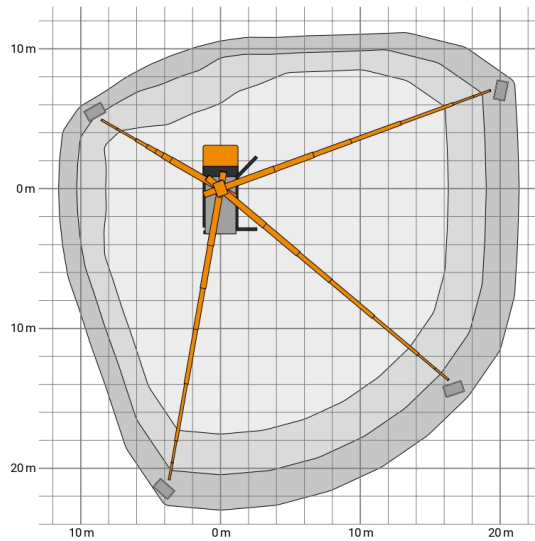

GL 30 P

LKW-Arbeitsbühne 30m P

Max. Arbeitshöhe	29,91 m
Max. Reichweite	24,79 m
Max. Korblast / Hublast	350 kg
Plattformmaße LxB	1,66 x 0,82 m
Gesamtabmessungen LxBxH	7,64 x 2,51 x 3,61 m
Abstützlänge	5,40 m
Abstützbreite beidseitig	5,32 m
Abstützbreite einseitig	3,92 m
Abstützbreite senkrecht	2,51 m
Eigengewicht	7190 kg
Antriebsart	Diesel
Allrad	Nein
Bodenfreiheit	0,17 m
Drehbarer Arbeitskorb	Ja, 2 x 90°
Schwenkbereich	2 x 250°
Korbarm	Ja
Führerschein	C1 / 3
Besonderheiten	Kurze Fahrzeuggesamtlänge für bessere Manövrierfähigkeit, erhöhte Korblast von 350 kg in Verbindung mit enormer Reichweite

350 kg