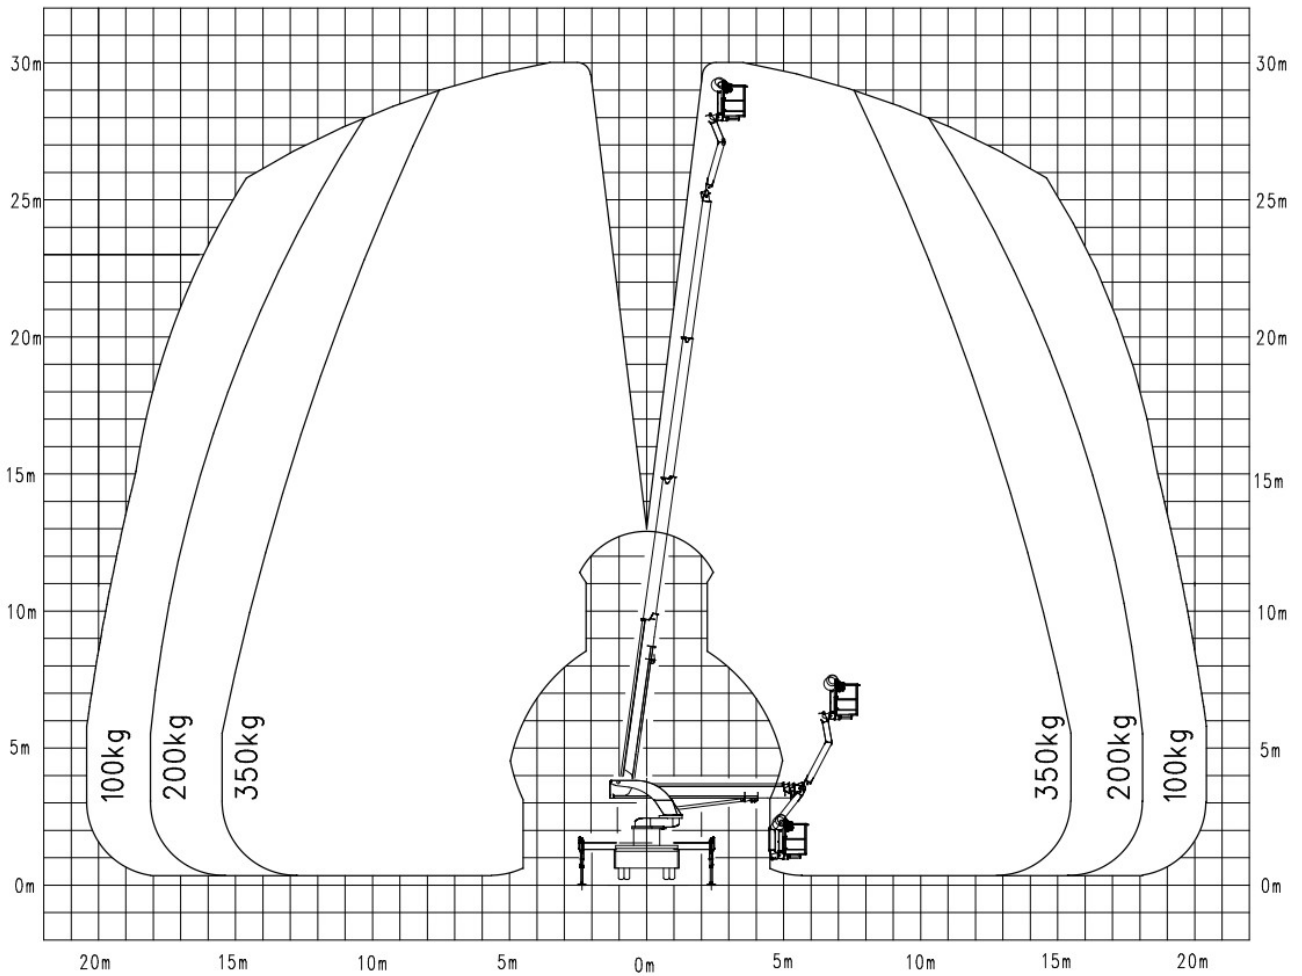

GL 30 K

LKW-Arbeitsbühne 30 m

Max. Arbeitshöhe	30,08 m
Max. Plattformhöhe	28,08 m
Max. Reichweite	20,85 m
Max. Korblast / Hublast	350 kg
Max. Personenzahl	3 Pers.
Plattformmaße LxB	1,80 x 0,80 m
Schwenkbereich vom Oberwagen	450 °
Drehbarer Arbeitskorb	Hydraulisch, 2 x 80°
Korbarm	Ja
Gesamtabmessungen LxBxH	7,52 x 2,50 x 3,44 m
Überhang, außen	0,06 m
Eigengewicht	7270 kg
Antriebsart	Diesel
Allrad	Nein
Max. Schrägstand	5 °
Bodenfreiheit	0,17 m
Hydraulische Stützen	Ja, nur zusammen ausfahrbar
Max. Stützkraft	Vorne: 67 kN / hinten: 48 kN kN
Bodenbelastungsdruck	27 kg/cm ²
Abstützbreite beidseitig	4,98 m
Abstützbreite einseitig	3,74 m
Abstützbreite schmal	2,49 m
Abstützlänge	4,13 m
Abstützlänge schmal	3,44 m
Stützd diagonale, vari. 1	4,31 m
Stützd diagonale, vari. 2	5,61 m
Stützd diagonale, vari. 3	6,50 m
Anschlagpunkte PSA	3 Stk.
Führerschein	C1 / 3
Besonderheiten	Ladefläche mit Kastenaufbau, optional mit Baumschnittkorb erhältlich.

Abstützung beidseitig, breit

Abstützung beidseitig, breit

Abstützung beidseitig, schmal

Abstützung beidseitig, schmal