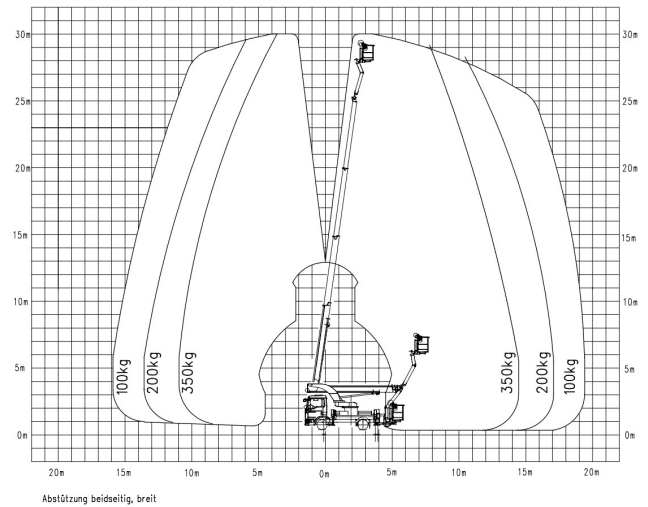

GL 30 K

LKW-Arbeitsbühne 30 m

Max. Arbeitshöhe	30,08 m
Max. Plattformhöhe	28,08 m
Max. Reichweite	20,85 m
Max. Korblast / Hublast	350 kg
Max. Personenzahl	3 Pers.
Plattformmaße LxB	1,80 x 0,80 m
Schwenkbereich vom Oberwagen	450 °
Drehbarer Arbeitskorb	Hydraulisch, 2 x 80°
Korbarm	Ja
Gesamtabmessungen LxBxH	7,52 x 2,50 x 3,44 m
Überhang, außen	0,06 m
Eigengewicht	7270 kg
Antriebsart	Diesel
Allrad	Nein
Max. Schrägstand	5 °
Bodenfreiheit	0,17 m
Hydraulische Stützen	Ja, nur zusammen ausfahrbar
Max. Stützkraft	Vorne: 67 kN / hinten: 48 kN kN
Bodenbelastungsdruck	27 kg/cm ²
Abstützbreite beidseitig	4,98 m
Abstützbreite einseitig	3,74 m
Abstützbreite schmal	2,49 m
Abstützlänge	4,13 m
Abstützlänge schmal	3,44 m
Stützd diagonale, vari. 1	4,31 m
Stützd diagonale, vari. 2	5,61 m
Stützd diagonale, vari. 3	6,50 m
Anschlagpunkte PSA	3 Stk.
Führerschein	C1 / 3
Besonderheiten	Ladefläche mit Kastenaufbau, optional mit Baumschnittkorb erhältlich.

Abstützung beidseitig, breit

Abstützung beidseitig, breit

Abstützung beidseitig, schmal

Abstützung beidseitig, schmal