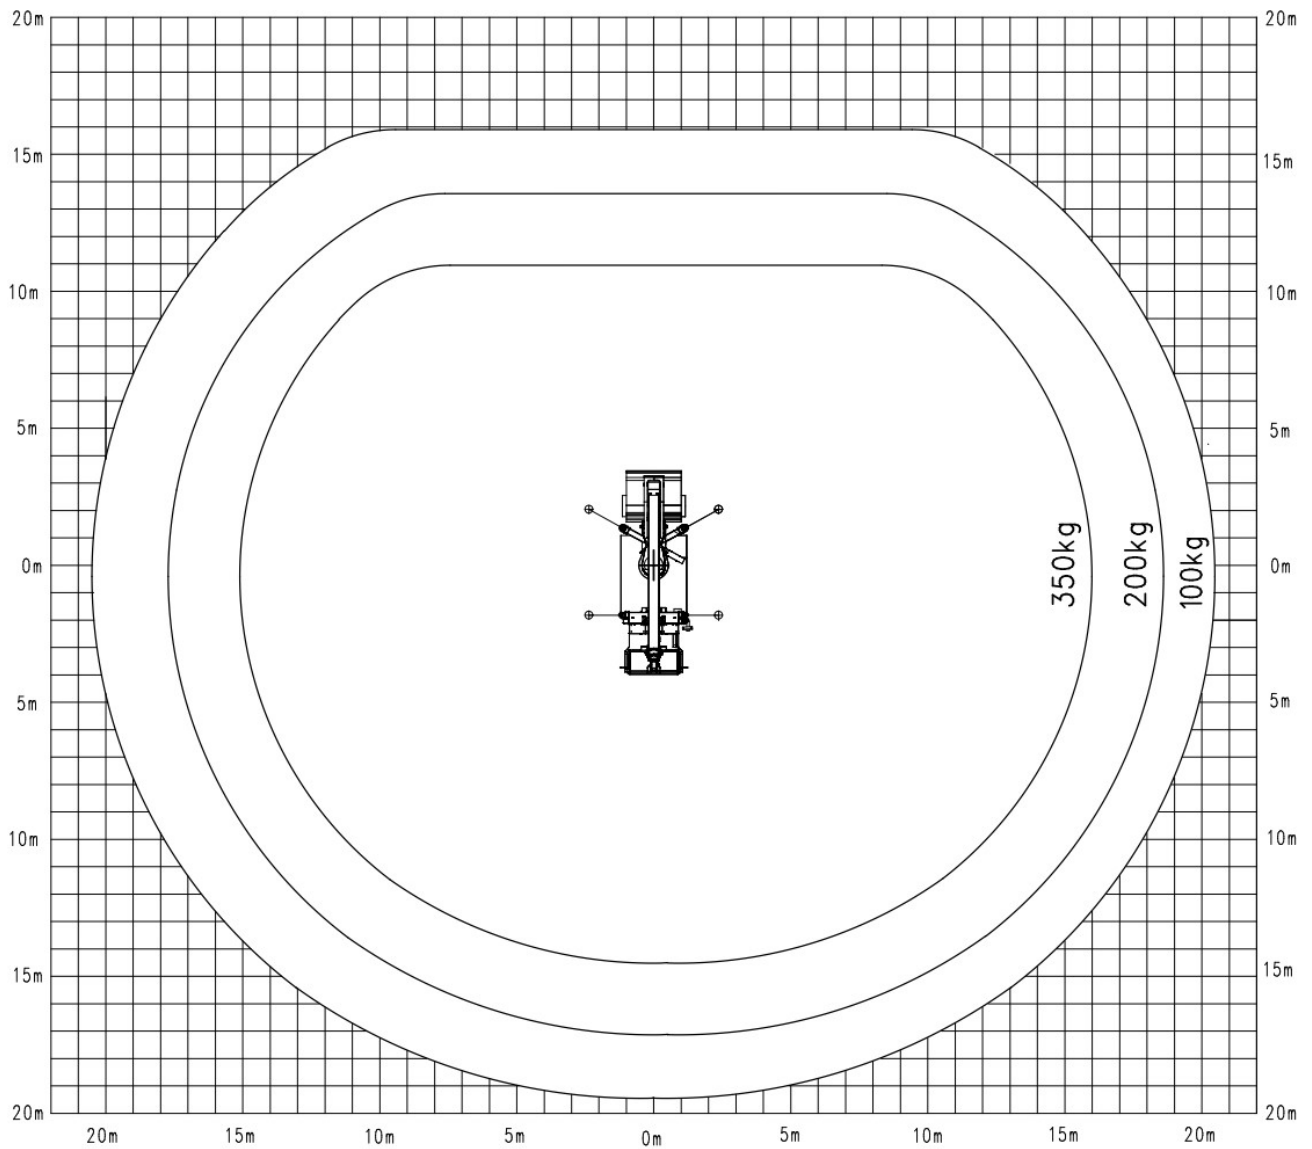

GL 30 K

LKW-Arbeitsbühne 30 m

Max. Arbeitshöhe	30,08 m
Max. Plattformhöhe	28,08 m
Max. Reichweite	20,85 m
Max. Korblast / Hublast	350 kg
Max. Personenzahl	3 Pers.
Plattformmaße LxB	1,80 x 0,80 m
Schwenkbereich vom Oberwagen	450 °
Drehbarer Arbeitskorb	Hydraulisch, 2 x 80°
Korbarm	Ja
Gesamtabmessungen LxBxH	7,52 x 2,50 x 3,44 m
Überhang, außen	0,06 m
Eigengewicht	7270 kg
Antriebsart	Diesel
Allrad	Nein
Max. Schrägstand	5 °
Bodenfreiheit	0,17 m
Hydraulische Stützen	Ja, nur zusammen ausfahrbar
Max. Stützkraft	Vorne: 67 kN / hinten: 48 kN kN
Bodenbelastungsdruck	27 kg/cm ²
Abstützbreite beidseitig	4,98 m
Abstützbreite einseitig	3,74 m
Abstützbreite schmal	2,49 m
Abstützlänge	4,13 m
Abstützlänge schmal	3,44 m
Stützd diagonale, vari. 1	4,31 m
Stützd diagonale, vari. 2	5,61 m
Stützd diagonale, vari. 3	6,50 m
Anschlagpunkte PSA	3 Stk.
Führerschein	C1 / 3
Besonderheiten	Ladefläche mit Kastenaufbau, optional mit Baumschnittkorb erhältlich.

Abstützung beidseitig, breit

Abstützung beidseitig, breit

Abstützung beidseitig, schmal

Abstützung beidseitig, schmal