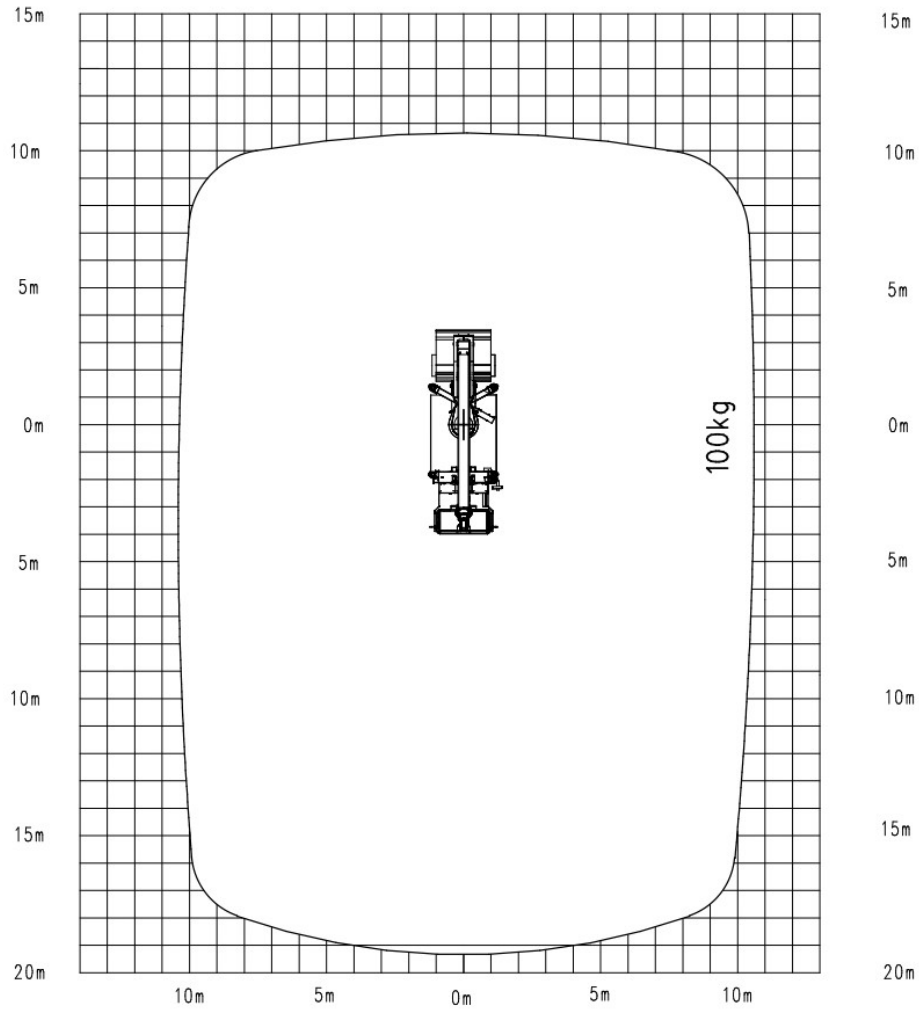

GL 30 K

LKW-Arbeitsbühne 30 m

Max. Arbeitshöhe	30,08 m
Max. Plattformhöhe	28,08 m
Max. Reichweite	20,85 m
Max. Korblast / Hublast	350 kg
Max. Personenzahl	3 Pers.
Plattformmaße LxB	1,80 x 0,80 m
Schwenkbereich vom Oberwagen	450 °
Drehbarer Arbeitskorb	Hydraulisch, 2 x 80°
Korbarm	Ja
Gesamtabmessungen LxBxH	7,52 x 2,50 x 3,44 m
Überhang, außen	0,06 m
Eigengewicht	7270 kg
Antriebsart	Diesel
Allrad	Nein
Max. Schrägstand	5 °
Bodenfreiheit	0,17 m
Hydraulische Stützen	Ja, nur zusammen ausfahrbar
Max. Stützkraft	Vorne: 67 kN / hinten: 48 kN kN
Bodenbelastungsdruck	27 kg/cm ²
Abstützbreite beidseitig	4,98 m
Abstützbreite einseitig	3,74 m
Abstützbreite schmal	2,49 m
Abstützlänge	4,13 m
Abstützlänge schmal	3,44 m
Stützd diagonale, vari. 1	4,31 m
Stützd diagonale, vari. 2	5,61 m
Stützd diagonale, vari. 3	6,50 m
Anschlagpunkte PSA	3 Stk.
Führerschein	C1 / 3
Besonderheiten	Ladefläche mit Kastenaufbau, optional mit Baumschnittkorb erhältlich.

Abstützung beidseitig, breit

Abstützung beidseitig, breit

Abstützung beidseitig, schmal

Abstützung beidseitig, schmal