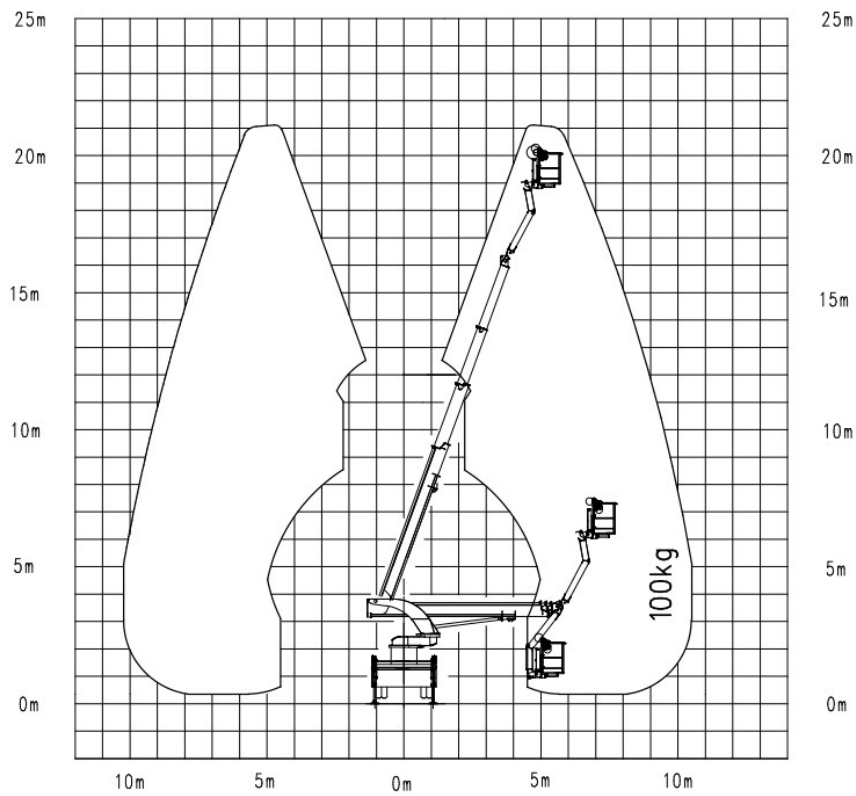

GL 30 K

LKW-Arbeitsbühne 30 m

Max. Arbeitshöhe	30,08 m
Max. Plattformhöhe	28,08 m
Max. Reichweite	20,85 m
Max. Korblast / Hublast	350 kg
Max. Personenzahl	3 Pers.
Plattformmaße LxB	1,80 x 0,80 m
Schwenkbereich vom Oberwagen	450 °
Drehbarer Arbeitskorb	Hydraulisch, 2 x 80°
Korbarm	Ja
Gesamtabmessungen LxBxH	7,52 x 2,50 x 3,44 m
Überhang, außen	0,06 m
Eigengewicht	7270 kg
Antriebsart	Diesel
Allrad	Nein
Max. Schrägstand	5 °
Bodenfreiheit	0,17 m
Hydraulische Stützen	Ja, nur zusammen ausfahrbar
Max. Stützkraft	Vorne: 67 kN / hinten: 48 kN kN
Bodenbelastungsdruck	27 kg/cm ²
Abstützbreite beidseitig	4,98 m
Abstützbreite einseitig	3,74 m
Abstützbreite schmal	2,49 m
Abstützlänge	4,13 m
Abstützlänge schmal	3,44 m
Stützd diagonale, vari. 1	4,31 m
Stützd diagonale, vari. 2	5,61 m
Stützd diagonale, vari. 3	6,50 m
Anschlagpunkte PSA	3 Stk.
Führerschein	C1 / 3
Besonderheiten	Ladefläche mit Kastenaufbau, optional mit Baumschnittkorb erhältlich.

Abstützung beidseitig, breit

Abstützung beidseitig, breit

Abstützung beidseitig, schmal

Abstützung beidseitig, schmal