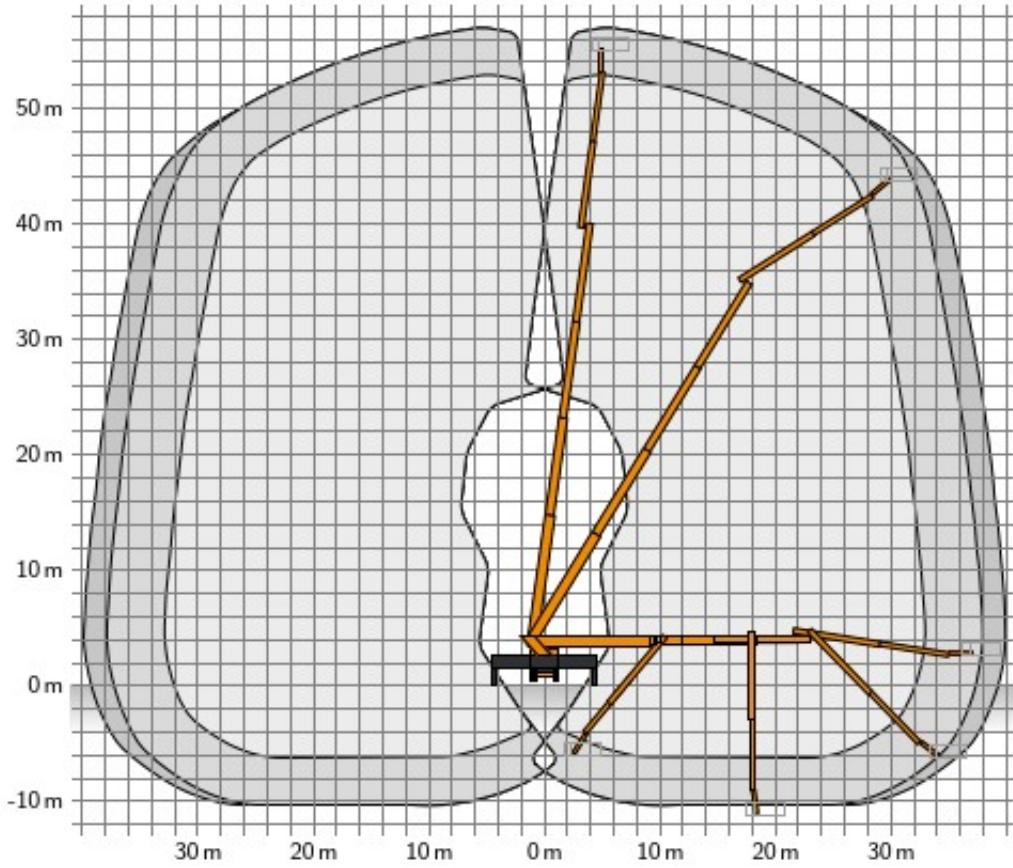

GL 57 C Allrad

## LKW-Arbeitsbühne 57 m Allrad

<b>Max. Arbeitshöhe</b>	56,65 m
<b>Max. Plattformhöhe</b>	54,65 m
<b>Max. Reichweite</b>	40,82 m
<b>Max. Korblast / Hublast</b>	600 kg
<b>Max. Personenzahl</b>	7 Pers.
<b>Plattformmaße LxB</b>	2,30 x 0,97 m
<b>Plattform verlängerbar</b>	Ja
<b>Plattformlänge erweitert</b>	3,77 m
<b>Schwenkbereich vom Oberwagen</b>	500 °
<b>Drehbarer Arbeitskorb</b>	Hydraulisch, 2 x 220°
<b>Korbarm</b>	Ja
<b>Gesamtabmessungen LxBxH</b>	12,01 x 2,58 x 3,96 m
<b>Eigengewicht</b>	24680 kg
<b>Zul. Gesamtgewicht</b>	26000 kg
<b>Antriebsart</b>	Diesel
<b>Allrad</b>	Ja
<b>Max. Schrägstand</b>	2 °
<b>Bodenfreiheit</b>	0,20 m
<b>Hydraulische Stützen</b>	Ja, einzeln ausfahrbar
<b>Max. Stützkraft</b>	251 kN
<b>Bodenbelastungsdruck</b>	20,5 kg/cm <sup>2</sup>
<b>Abstützbreite beidseitig</b>	9,04 m
<b>Abstützbreite einseitig</b>	5,78 m
<b>Abstützbreite schmal</b>	2,60 m
<b>Abstützlänge</b>	7,61 m
<b>Stützdiagonale, vari. 1</b>	11,55 m
<b>Stützdiagonale, vari. 2</b>	9,26 m
<b>Stützdiagonale, vari. 3</b>	7,70 m
<b>Anschlagp. PSA EN 795</b>	10 Stk.
<b>Führerschein</b>	Vermietung nur mit Bedienpersonal

Centre of the outrigger plates!