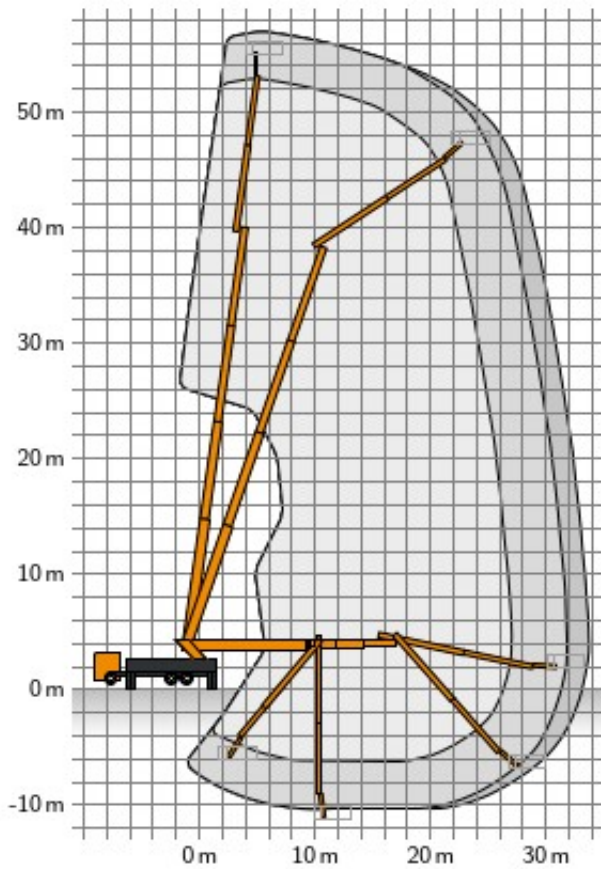

GL 57 C Allrad

## LKW-Arbeitsbühne 57 m Allrad

<b>Max. Arbeitshöhe</b>	56,65 m
<b>Max. Plattformhöhe</b>	54,65 m
<b>Max. Reichweite</b>	40,82 m
<b>Max. Korblast / Hublast</b>	600 kg
<b>Max. Personenzahl</b>	7 Pers.
<b>Plattformmaße LxB</b>	2,30 x 0,97 m
<b>Plattform verlängerbar</b>	Ja
<b>Plattformlänge erweitert</b>	3,77 m
<b>Schwenkbereich vom Oberwagen</b>	500 °
<b>Drehbarer Arbeitskorb</b>	Hydraulisch, 2 x 220°
<b>Korbarm</b>	Ja
<b>Gesamtabmessungen LxBxH</b>	12,01 x 2,58 x 3,96 m
<b>Eigengewicht</b>	24680 kg
<b>Zul. Gesamtgewicht</b>	26000 kg
<b>Antriebsart</b>	Diesel
<b>Allrad</b>	Ja
<b>Max. Schrägstand</b>	2 °
<b>Bodenfreiheit</b>	0,20 m
<b>Hydraulische Stützen</b>	Ja, einzeln ausfahrbar
<b>Max. Stützkraft</b>	251 kN
<b>Bodenbelastungsdruck</b>	20,5 kg/cm <sup>2</sup>
<b>Abstützbreite beidseitig</b>	9,04 m
<b>Abstützbreite einseitig</b>	5,78 m
<b>Abstützbreite schmal</b>	2,60 m
<b>Abstützlänge</b>	7,61 m
<b>Stützdiagonale, vari. 1</b>	11,55 m
<b>Stützdiagonale, vari. 2</b>	9,26 m
<b>Stützdiagonale, vari. 3</b>	7,70 m
<b>Anschlagp. PSA EN 795</b>	10 Stk.
<b>Führerschein</b>	Vermietung nur mit Bedienpersonal

Centre of the outrigger plates!