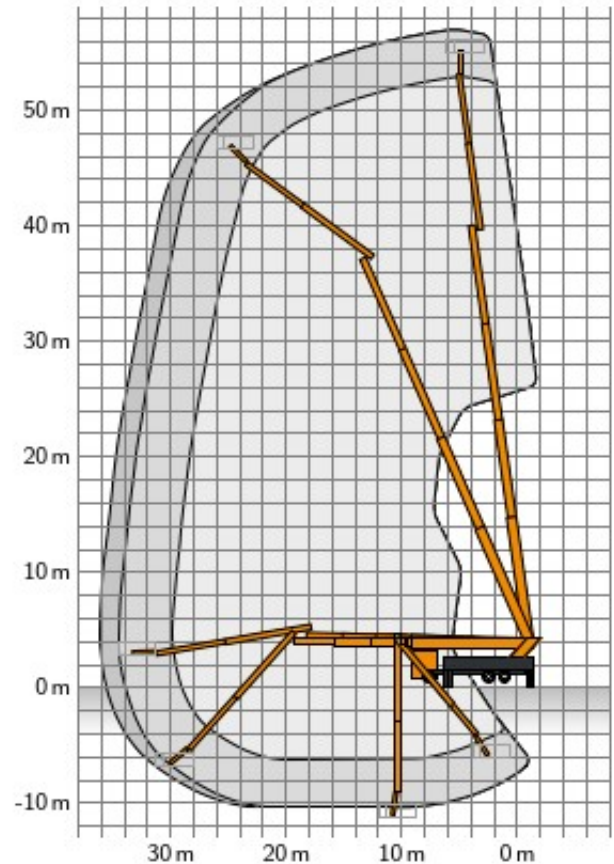

GL 57 C Allrad

## LKW-Arbeitsbühne 57 m Allrad

<b>Max. Arbeitshöhe</b>	56,65 m
<b>Max. Plattformhöhe</b>	54,65 m
<b>Max. Reichweite</b>	40,82 m
<b>Max. Korblast / Hublast</b>	600 kg
<b>Max. Personenzahl</b>	7 Pers.
<b>Plattformmaße LxB</b>	2,30 x 0,97 m
<b>Plattform verlängerbar</b>	Ja
<b>Plattformlänge erweitert</b>	3,77 m
<b>Schwenkbereich vom Oberwagen</b>	500 °
<b>Drehbarer Arbeitskorb</b>	Hydraulisch, 2 x 220°
<b>Korbarm</b>	Ja
<b>Gesamtabmessungen LxBxH</b>	12,01 x 2,58 x 3,96 m
<b>Eigengewicht</b>	24680 kg
<b>Zul. Gesamtgewicht</b>	26000 kg
<b>Antriebsart</b>	Diesel
<b>Allrad</b>	Ja
<b>Max. Schrägstand</b>	2 °
<b>Bodenfreiheit</b>	0,20 m
<b>Hydraulische Stützen</b>	Ja, einzeln ausfahrbar
<b>Max. Stützkraft</b>	251 kN
<b>Bodenbelastungsdruck</b>	20,5 kg/cm <sup>2</sup>
<b>Abstützbreite beidseitig</b>	9,04 m
<b>Abstützbreite einseitig</b>	5,78 m
<b>Abstützbreite schmal</b>	2,60 m
<b>Abstützlänge</b>	7,61 m
<b>Stützdiagonale, vari. 1</b>	11,55 m
<b>Stützdiagonale, vari. 2</b>	9,26 m
<b>Stützdiagonale, vari. 3</b>	7,70 m
<b>Anschlagp. PSA EN 795</b>	10 Stk.
<b>Führerschein</b>	Vermietung nur mit Bedienpersonal

Centre of the outrigger plates!