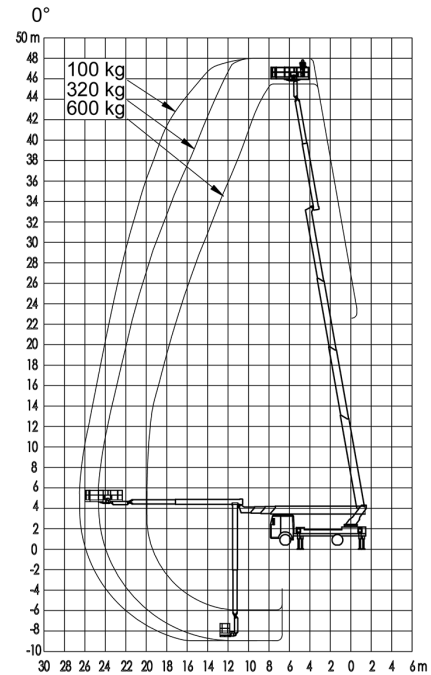

GL 48 N Allrad

LKW-Arbeitsbühne 48m N Allrad

Max. Arbeitshöhe	48,37 m
Max. Reichweite	31,49 m
Max. Korblast / Hublast	600 kg
Plattformmaße LxB	2.38 x 1.08 m
Korb/Plattformlänge ausgesch.	3.79 m
Drehbarer Korb	Hydraulisch, 180 °
Gesamtabmessungen LxBxH	10.36 x 2.56 x 3.98 m
Stützbreite	6.5 m
Stützbreite einseitig	4.53 m
Stützbreite schmal	2.53 m
Stützlänge	6.28 m
Bodenbelastungsdruck	22.6 kg/m ²
Eigengewicht	17740 kg
Zul. Gesamtgewicht	18000 kg
Antriebsart	Diesel
Allrad	Ja
Korbarm	Ja
Führerschein	Vermietung nur mit Bedienpersonal
Besonderheiten	Einzelbereifung

+90°

-90°