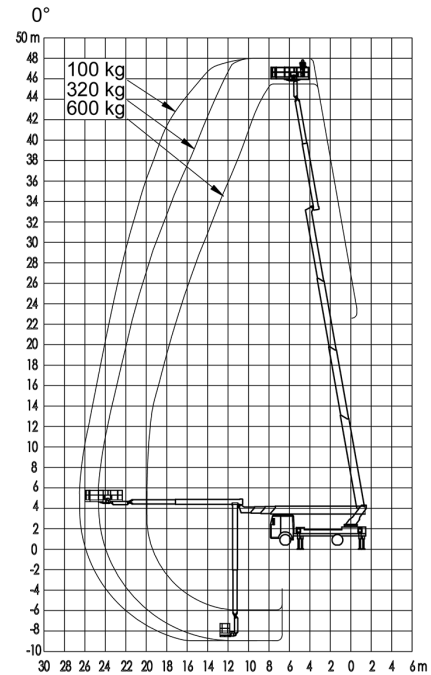

GL 48 M Allrad

LKW-Arbeitsbühne 48m M Allrad

Max. Arbeitshöhe	48,37 m
Max. Reichweite	31,49 m
Max. Korblast / Hublast	600 kg
Plattformmaße LxB	2.38 x 1.08 m
Korb/Plattformlänge ausgesch.	3.79 m
Drehbarer Korb	Hydraulisch, 180 °
Gesamtabmessungen LxBxH	10.36 x 2.53 x 3.98 m
Stützbreite	6.5 m
Stützbreite einseitig	4.53 m
Stützbreite schmal	2.53 m
Stützlänge	6.28 m
Bodenbelastungsdruck	22.6 kg/m ²
Eigengewicht	17740 kg
Zul. Gesamtgewicht	18000 kg
Antriebsart	Diesel
Allrad	Ja
Korbarm	Ja
Führerschein	Vermietung nur mit Bedienpersonal
Besonderheiten	Bei 3 Personen oder 320 kg kann die Plattform maximal ausgefahren werden. Bei 7 Personen oder 600 kg kann die Plattform nur begrenzt ausgefahren werden, inkl. Stromgenerator mit 230V 3,6 KVA, Rundumkennleuchten auf dem Kabinendach.

+90°

-90°