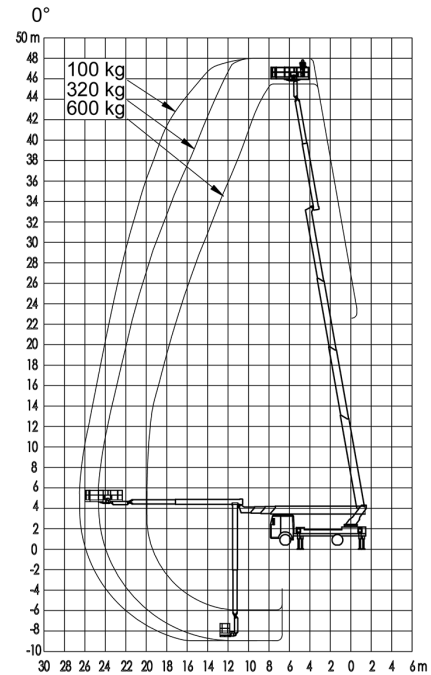

GL 48 L

LKW-Arbeitsbühne 48m L

Max. Arbeitshöhe	48,18 m
Max. Reichweite	31,75 m
Max. Korblast / Hublast	320 kg
Plattformmaße LxB	2.37 x 1.07 m
Korb/Plattformlänge ausgesch.	3.78 m
Drehbarer Korb	180°, Hydraulisch
Gesamtabmessungen LxBxH	10.39 x 2.55 x 3.78 m
Stützbreite	6.55 m
Stützbreite einseitig	4.55 m
Stützbreite schmal	2.56 m
Stützlänge	6.31 m
Bodenbelastungsdruck	22.6 kg/m ²
Eigengewicht	17450 kg
Zul. Gesamtgewicht	18000 kg
Antriebsart	Diesel
Allrad	Nein
Korbarm	Ja
Führerschein	C / 2
Besonderheiten	Die Korblast ist abhängig vom Ausschub des Teleskoparms, eingefahren 600 kg, ausgefahren 320 kg

+90°

-90°