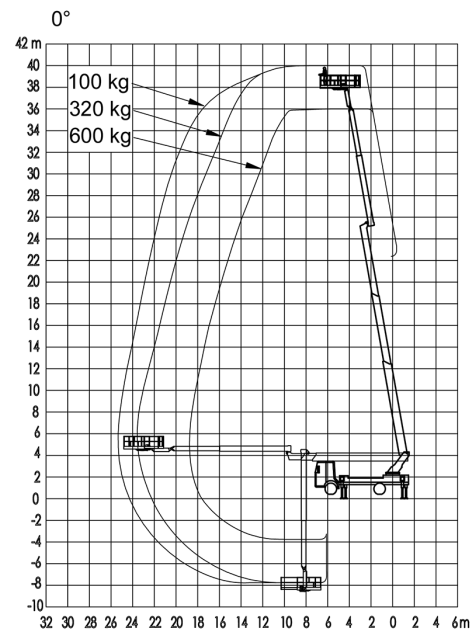

GL 40 H

LKW-Arbeitsbühne 40 m

Max. Arbeitshöhe	40,20 m
Max. Plattformhöhe	40,20 m
Max. Reichweite	30,90 m
Max. Korblast / Hublast	600 kg
Max. Personenzahl	7 Pers.
Plattformmaße LxB	2,38 x 1,08 m
Plattform verlängerbar	Ja
Plattformlänge erweitert	3,79 m
Schwenkbereich vom Oberwagen	500 °
Drehbarer Arbeitskorb	Hydraulisch, 2 x 90°
Korbarm	Ja
Gesamtabmessungen LxBxH	9,84 x 2,55 x 3,83 m
Überhang, außen	0,23 m
Eigengewicht	16290 kg
Antriebsart	Diesel
Allrad	Nein
Differentialsperre	Nein
Max. Schrägstand	2 °
Bodenfreiheit	0,23 m
Hydraulische Stützen	Ja, einzeln ausfahrbar
Max. Stützkraft	150 kN
Bodenbelastungsdruck	21,6 kg/cm ²
Abstützbreite beidseitig	6,42 m
Abstützbreite einseitig	4,48 m
Abstützbreite schmal	2,55 m
Abstützlänge	5,87 m
Abstützlänge schmal	5,87 m
Stützdiagonale, vari. 1	6,61 m
Stützdiagonale, vari. 2	7,52 m
Stützdiagonale, vari. 3	8,36 m
Pendelachse	Nein
Anschlagp. PSA EN 795	10 Stk.
Ladefläche	L x B: 1,89 x 0,65 m, linksseitig klappbar, mit Materialkasten.
Führerschein	C / 2

-90°