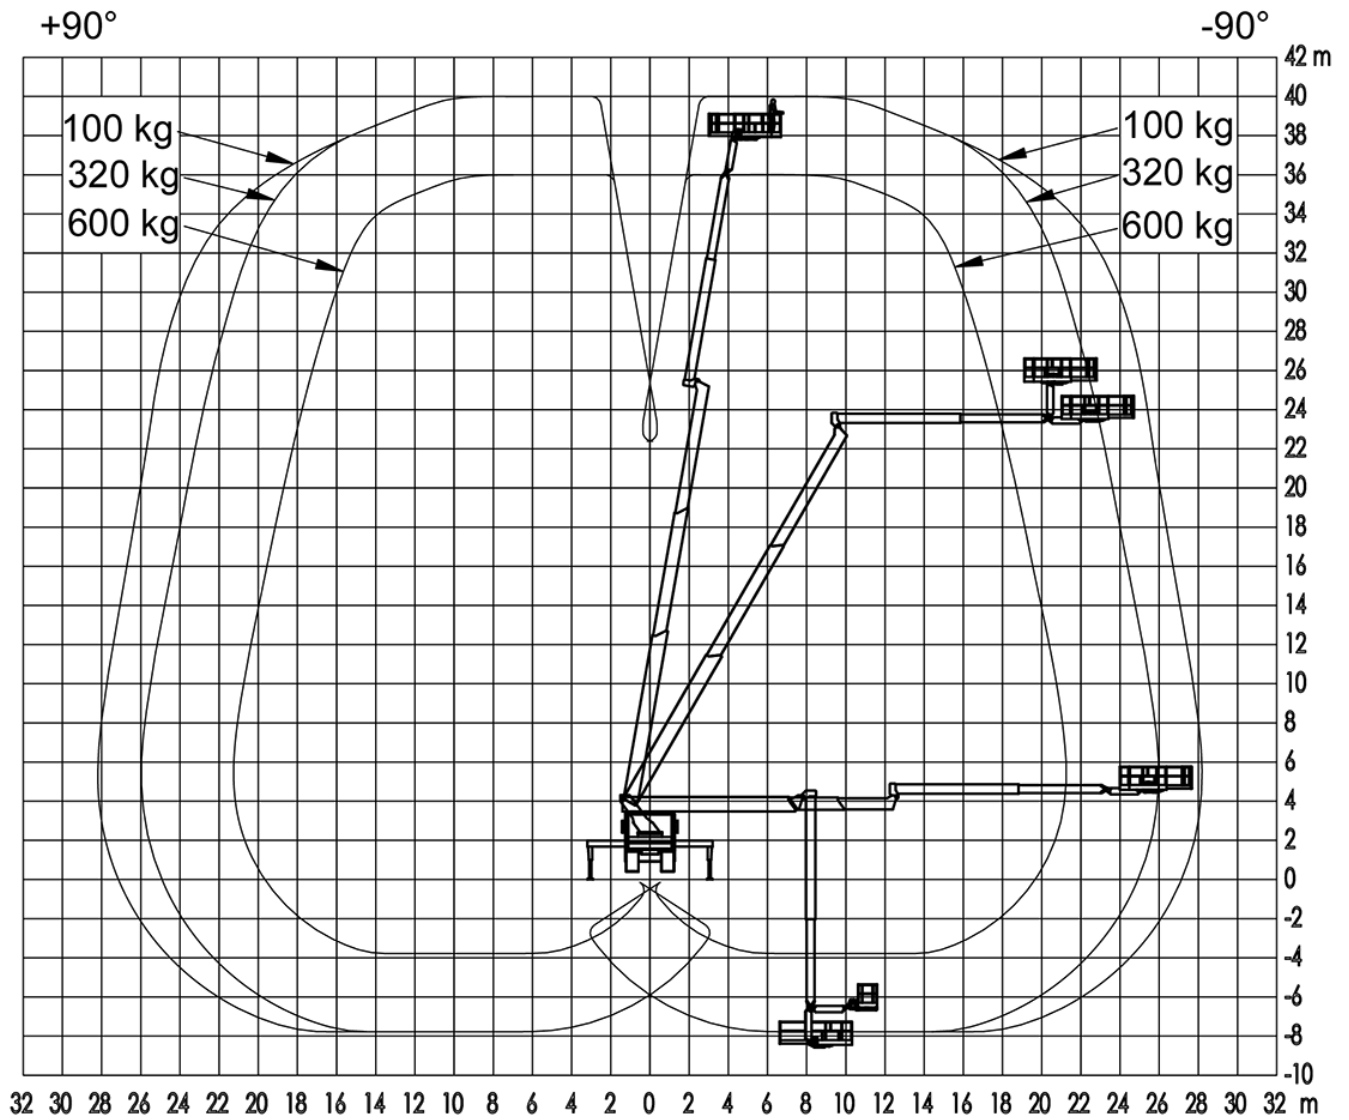

GL 40 H

LKW-Arbeitsbühne 40 m

Max. Arbeitshöhe	40,20 m
Max. Plattformhöhe	40,20 m
Max. Reichweite	30,90 m
Max. Korblast / Hublast	600 kg
Max. Personenzahl	7 Pers.
Plattformmaße LxB	2,38 x 1,08 m
Plattform verlängerbar	Ja
Plattformlänge erweitert	3,79 m
Schwenkbereich vom Oberwagen	500 °
Drehbarer Arbeitskorb	Hydraulisch, 2 x 90°
Korbarm	Ja
Gesamtabmessungen LxBxH	9,84 x 2,55 x 3,83 m
Überhang, außen	0,23 m
Eigengewicht	16290 kg
Antriebsart	Diesel
Allrad	Nein
Differentialsperre	Nein
Max. Schrägstand	2 °
Bodenfreiheit	0,23 m
Hydraulische Stützen	Ja, einzeln ausfahrbar
Max. Stützkraft	150 kN
Bodenbelastungsdruck	21,6 kg/cm ²
Abstützbreite beidseitig	6,42 m
Abstützbreite einseitig	4,48 m
Abstützbreite schmal	2,55 m
Abstützlänge	5,87 m
Abstützlänge schmal	5,87 m
Stützdiagonale, vari. 1	6,61 m
Stützdiagonale, vari. 2	7,52 m
Stützdiagonale, vari. 3	8,36 m
Pendelachse	Nein
Anschlagp. PSA EN 795	10 Stk.
Ladefläche	L x B: 1,89 x 0,65 m, linksseitig klappbar, mit Materialkasten.
Führerschein	C / 2

-90°