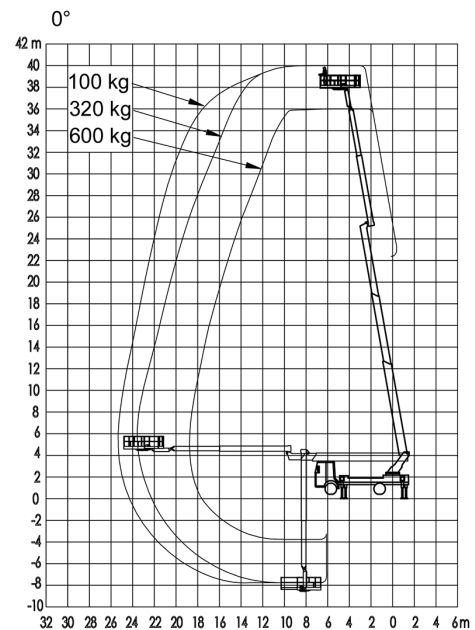

GL 40 H

# LKW-Arbeitsbühne 40m H

<b>Max. Arbeitshöhe</b>	40,20 m
<b>Max. Reichweite</b>	30,90 m
<b>Max. Korblast / Hublast</b>	600 kg
<b>Plattformmaße LxB</b>	1.08 x 2.38 m
<b>Korb/Plattformlänge ausgesch.</b>	3.79 m
<b>Drehbarer Korb</b>	Ja, 2x 90°, Hydraulisch
<b>Gesamtabmessungen LxBxH</b>	3.83 x 2.55 x 9.84 m
<b>Stützbreite</b>	6.42 m
<b>Stützbreite einseitig</b>	4.48 m
<b>Stützbreite schmal</b>	2.55 m
<b>Stützlänge</b>	5.87 m
<b>Bodenbelastungsdruck</b>	21.2 kg/m <sup>2</sup>
<b>Eigengewicht</b>	16290 kg
<b>Antriebsart</b>	Diesel
<b>Allrad</b>	Nein
<b>Korbarm</b>	Ja
<b>Führerschein</b>	C / 2
<b>Besonderheiten</b>	Bei 3 Personen oder 320 kg kann die Arbeitsbühne maximal ausgefahren werden. Bei 7 Personen oder 600 kg ist die Plattform nur begrenzt ausfahrbar.

-90°