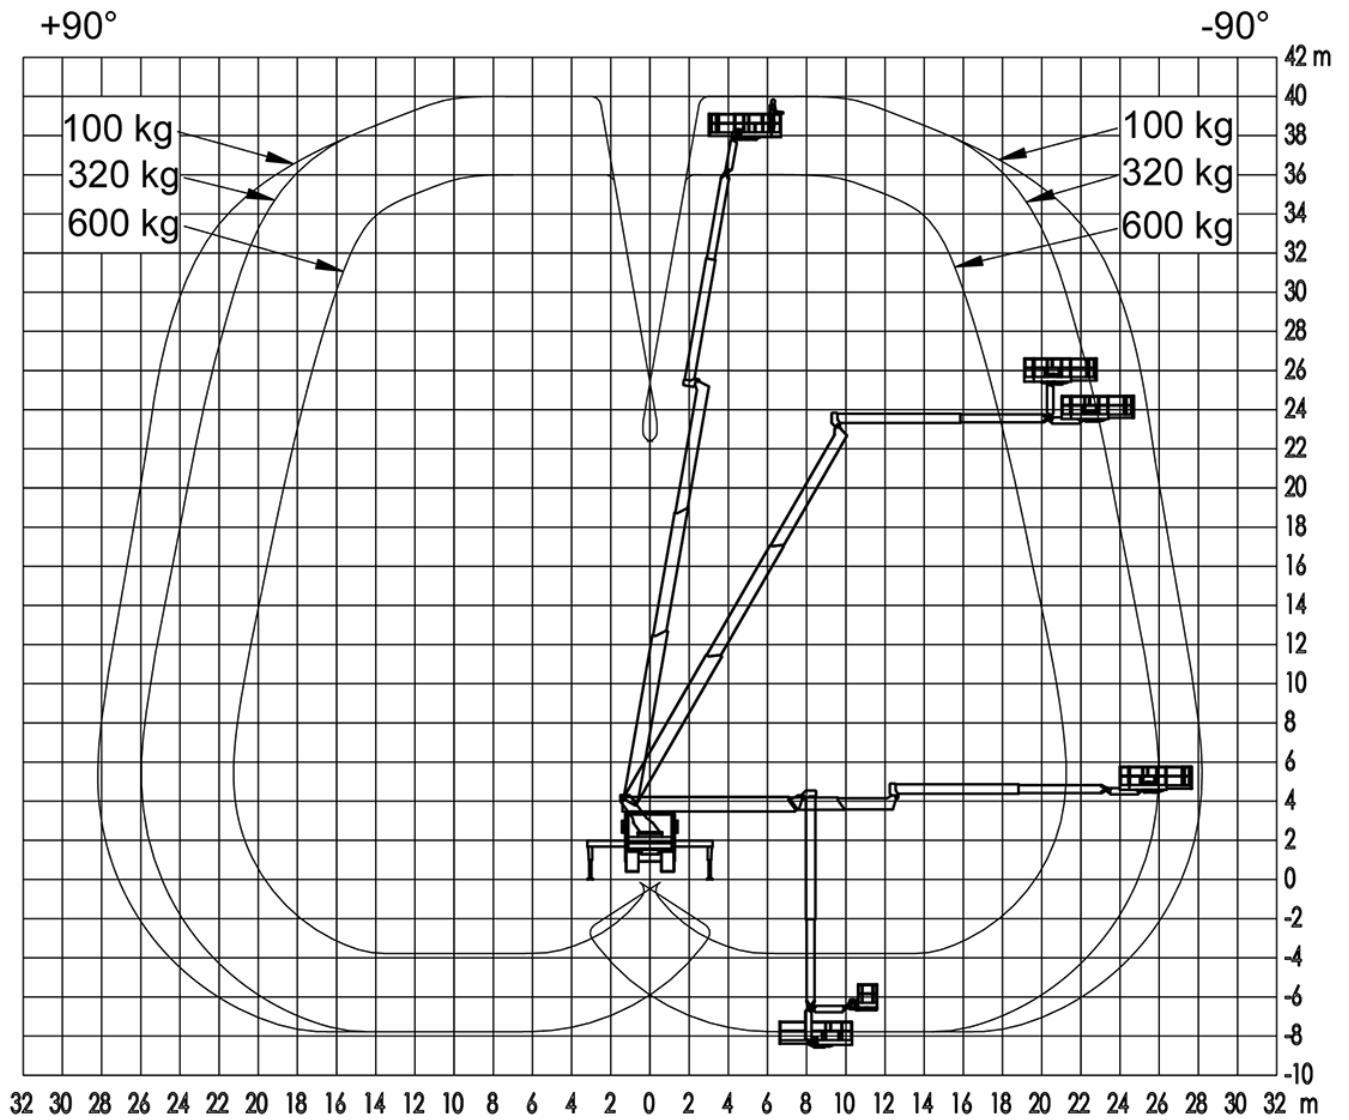

GL 40 H

# LKW-Arbeitsbühne 40m H

<b>Max. Arbeitshöhe</b>	40,20 m
<b>Max. Reichweite</b>	30,90 m
<b>Max. Korblast / Hublast</b>	600 kg
<b>Plattformmaße LxB</b>	1.08 x 2.38 m
<b>Korb/Plattformlänge ausgesch.</b>	3.79 m
<b>Drehbarer Korb</b>	Ja, 2x 90°, Hydraulisch
<b>Gesamtabmessungen LxBxH</b>	3.83 x 2.55 x 9.84 m
<b>Stützbreite</b>	6.42 m
<b>Stützbreite einseitig</b>	4.48 m
<b>Stützbreite schmal</b>	2.55 m
<b>Stützlänge</b>	5.87 m
<b>Bodenbelastungsdruck</b>	21.2 kg/m <sup>2</sup>
<b>Eigengewicht</b>	16290 kg
<b>Antriebsart</b>	Diesel
<b>Allrad</b>	Nein
<b>Korbarm</b>	Ja
<b>Führerschein</b>	C / 2
<b>Besonderheiten</b>	Bei 3 Personen oder 320 kg kann die Arbeitsbühne maximal ausgefahren werden. Bei 7 Personen oder 600 kg ist die Plattform nur begrenzt ausfahrbar.

-90°