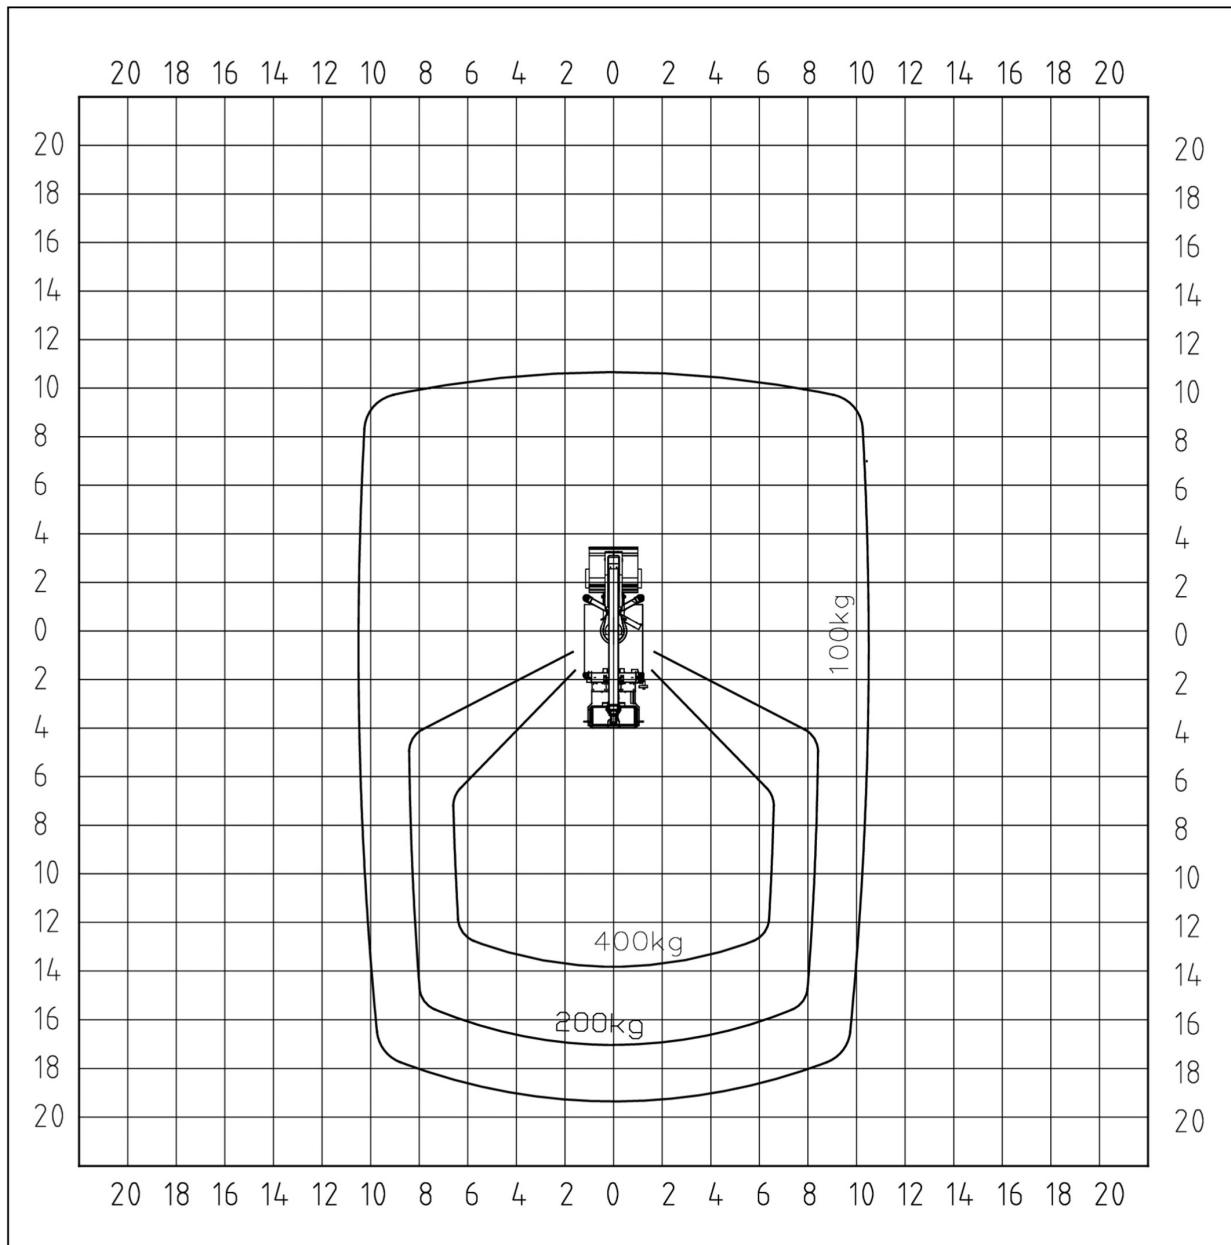

GL 30 V

LKW-Arbeitsbühne 30 m

Max. Arbeitshöhe	30,10 m
Max. Plattformhöhe	28,10 m
Max. Reichweite	18,48 m
Max. Korblast / Hublast	400 kg
Max. Personenzahl	3 Pers.
Plattformmaße LxB	1,80 x 0,80 m
Schwenkbereich vom Oberwagen	540 °
Drehbarer Arbeitskorb	Hydraulisch, 2 x 85°
Korbarm	Ja
Gesamtabmessungen LxBxH	7,50 x 2,50 x 3,43 m
Eigengewicht	7170 kg
Zul. Gesamtgewicht	7490 kg
Antriebsart	Diesel
Allrad	Nein
Differentialsperre	Ja
Max. Schrägstand	5 °
Hydraulische Stützen	Ja, nur zusammen ausfahrbar
Max. Stützkraft	67 kN
Bodenbelastungsdruck	26,8 kg/cm ²
Abstützbreite beidseitig	5,40 m
Abstützbreite einseitig	3,80 m
Abstützbreite schmal	2,50 m
Abstützlänge	4,27 m
Stützdiagonale, vari. 1	4,20 m
Stützdiagonale, vari. 2	5,70 m
Stützdiagonale, vari. 3	6,30 m
Anschlagp. PSA EN 795	4 Stk.
Führerschein	C1 / 3

Ansicht von hinten

Stützenauslegerausschub

Vorn links 100%
Vorn rechts 100%
Hinten links 100%
Hinten rechts 100%

Ansicht von oben

Stützensauslegerausschub

Vorn links	100%
Vorn rechts	100%
Hinten links	100%
Hinten rechts	100%

Ansicht von links

Stützenauslegerausschub

Vorn links	100%
Vorn rechts	100%
Hinten links	100%
Hinten rechts	100%

Ansicht von hinten

Stützensauslegerausschub

Vorn links	0%
Vorn rechts	0%
Hinten links	0%
Hinten rechts	0%

Ansicht von oben

Stützensauslegerausschub

Vorn links	0%
Vorn rechts	0%
Hinten links	0%
Hinten rechts	0%

Ansicht von links

Stützensauslegerausschub

Vorn links	0%
Vorn rechts	0%
Hinten links	0%
Hinten rechts	0%