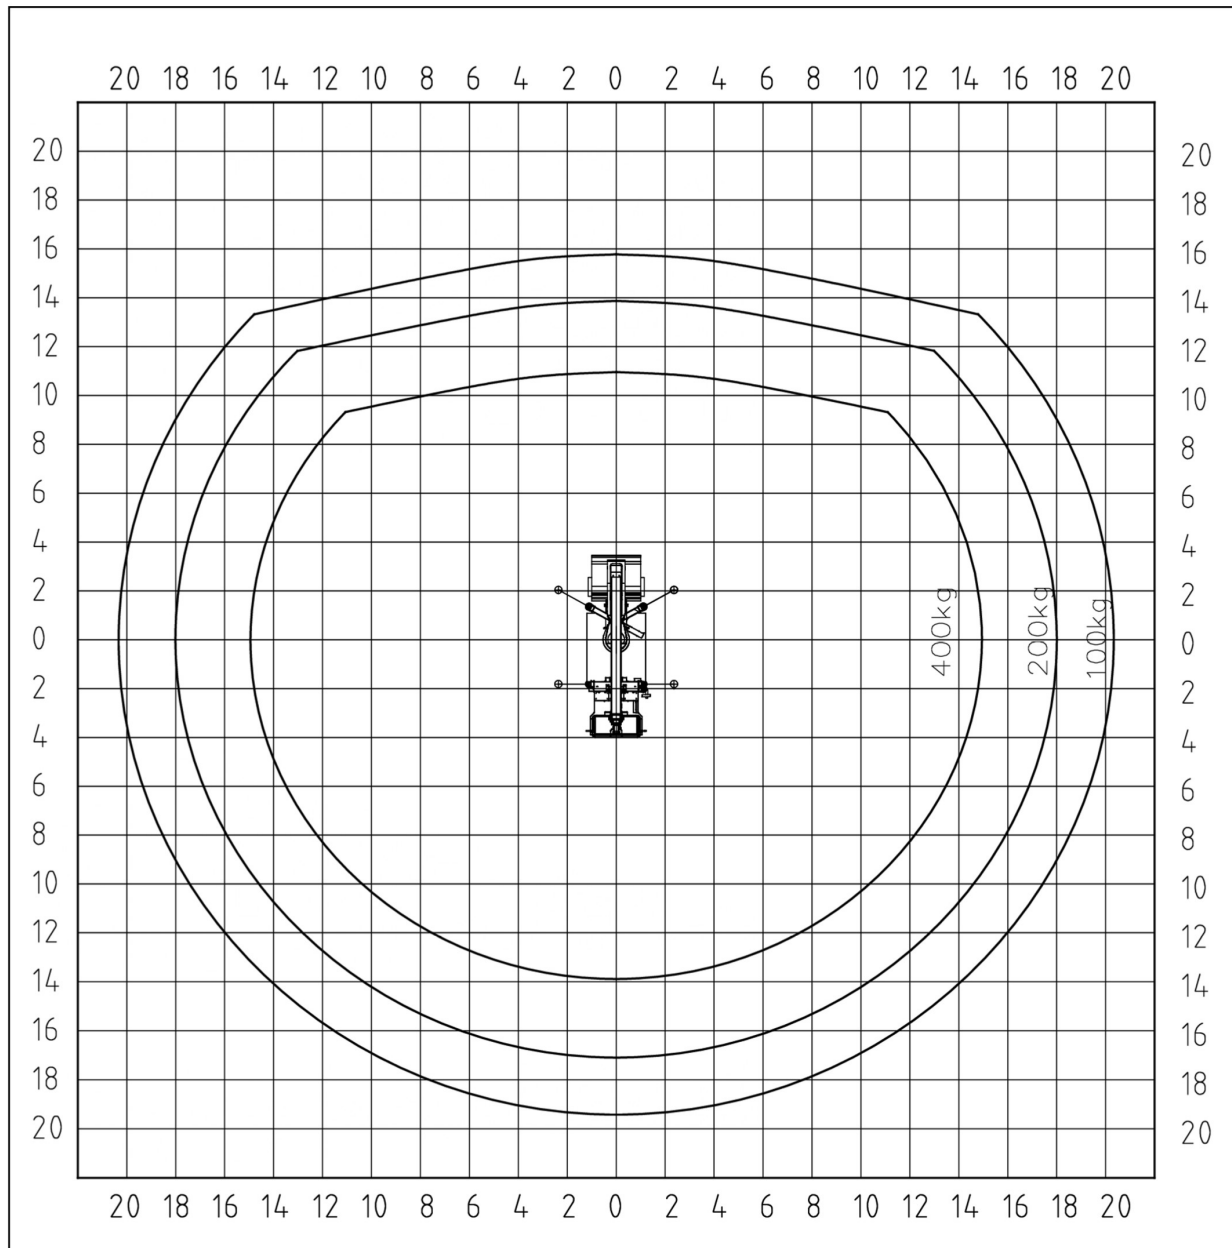

GL 30 V

LKW-Arbeitsbühne 30 m

Max. Arbeitshöhe	30,10 m
Max. Plattformhöhe	28,10 m
Max. Reichweite	18,48 m
Max. Korblast / Hublast	400 kg
Max. Personenzahl	3 Pers.
Plattformmaße LxB	1,80 x 0,80 m
Schwenkbereich vom Oberwagen	540 °
Drehbarer Arbeitskorb	Hydraulisch, 2 x 85°
Korbarm	Ja
Gesamtabmessungen LxBxH	7,50 x 2,50 x 3,43 m
Eigengewicht	7170 kg
Zul. Gesamtgewicht	7490 kg
Antriebsart	Diesel
Allrad	Nein
Differentialsperre	Ja
Max. Schrägstand	5 °
Hydraulische Stützen	Ja, nur zusammen ausfahrbar
Max. Stützkraft	67 kN
Bodenbelastungsdruck	26,8 kg/cm ²
Abstützbreite beidseitig	5,40 m
Abstützbreite einseitig	3,80 m
Abstützbreite schmal	2,50 m
Abstützlänge	4,27 m
Stützdiagonale, vari. 1	4,20 m
Stützdiagonale, vari. 2	5,70 m
Stützdiagonale, vari. 3	6,30 m
Anschlagp. PSA EN 795	4 Stk.
Führerschein	C1 / 3

Ansicht von hinten

Stützenauslegerausschub

Vorn links 100%
Vorn rechts 100%
Hinten links 100%
Hinten rechts 100%

Ansicht von oben

Stützensauslegerausschub

Vorn links	100%
Vorn rechts	100%
Hinten links	100%
Hinten rechts	100%

Ansicht von links

Stützenauslegerausschub

Vorn links	100%
Vorn rechts	100%
Hinten links	100%
Hinten rechts	100%

Ansicht von hinten

Stützensauslegerausschub

Vorn links	0%
Vorn rechts	0%
Hinten links	0%
Hinten rechts	0%