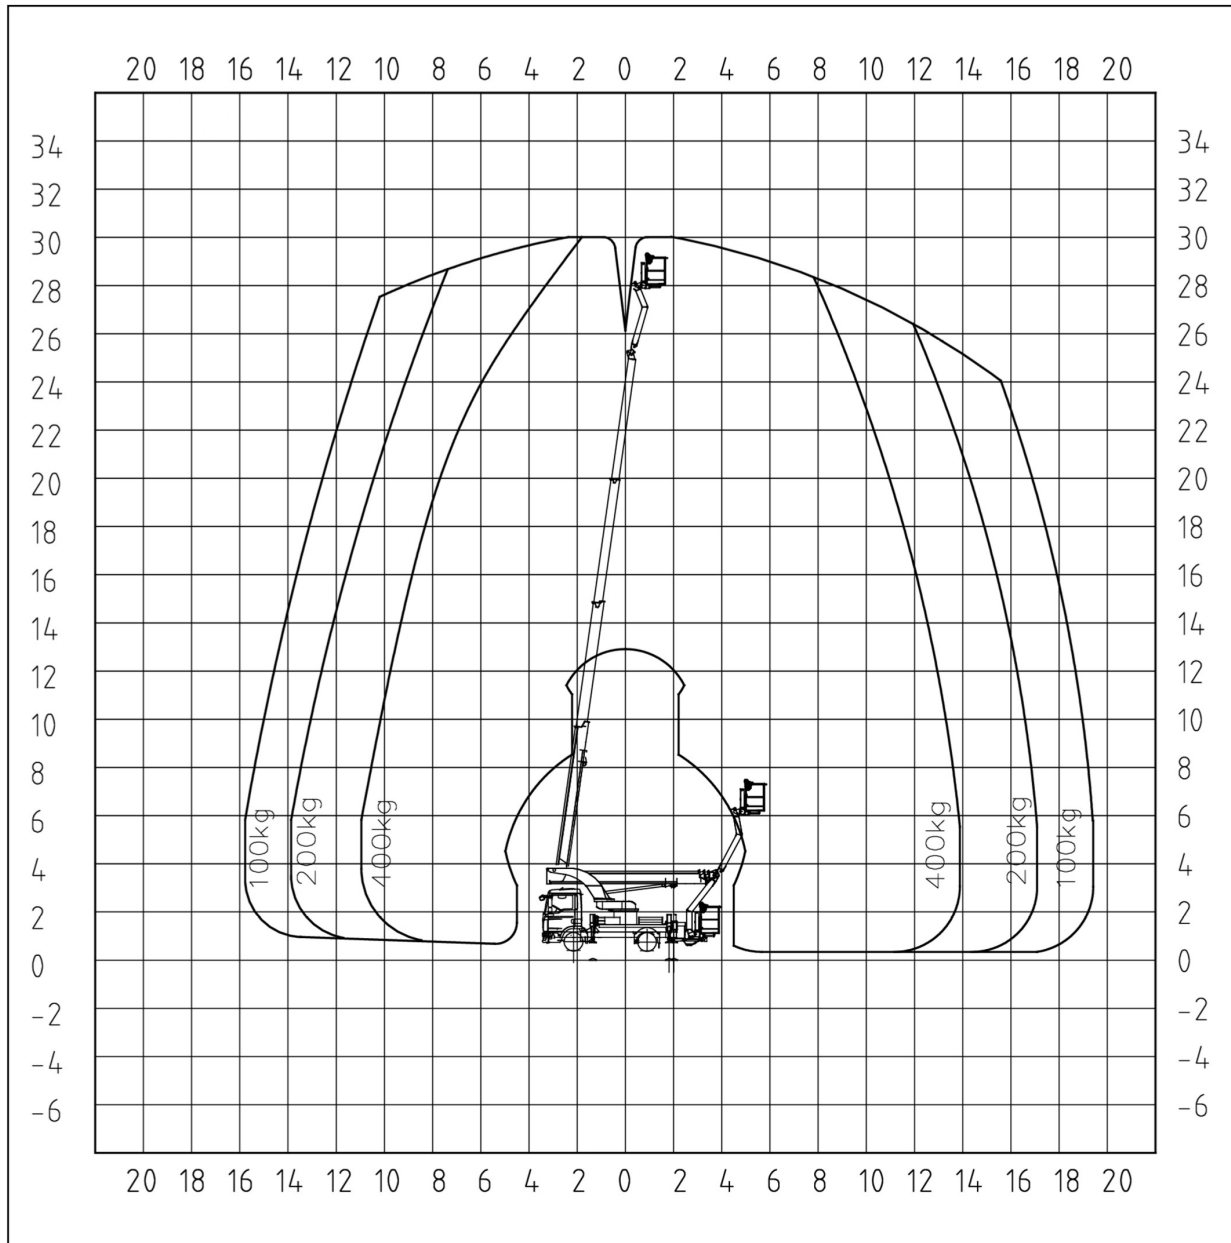

GL 30 V

LKW-Arbeitsbühne 30 m

Max. Arbeitshöhe	30,10 m
Max. Plattformhöhe	28,10 m
Max. Reichweite	18,48 m
Max. Korblast / Hublast	400 kg
Max. Personenzahl	3 Pers.
Plattformmaße LxB	1,80 x 0,80 m
Schwenkbereich vom Oberwagen	540 °
Drehbarer Arbeitskorb	Hydraulisch, 2 x 85°
Korbarm	Ja
Gesamtabmessungen LxBxH	7,50 x 2,50 x 3,43 m
Eigengewicht	7170 kg
Zul. Gesamtgewicht	7490 kg
Antriebsart	Diesel
Allrad	Nein
Differentialsperre	Ja
Max. Schrägstand	5 °
Hydraulische Stützen	Ja, nur zusammen ausfahrbar
Max. Stützkraft	67 kN
Bodenbelastungsdruck	26,8 kg/cm ²
Abstützbreite beidseitig	5,40 m
Abstützbreite einseitig	3,80 m
Abstützbreite schmal	2,50 m
Abstützlänge	4,27 m
Stützdiagonale, vari. 1	4,20 m
Stützdiagonale, vari. 2	5,70 m
Stützdiagonale, vari. 3	6,30 m
Anschlagp. PSA EN 795	4 Stk.
Führerschein	C1 / 3

Ansicht von hinten

Stützenauslegerausschub

Vorn links 100%
Vorn rechts 100%
Hinten links 100%
Hinten rechts 100%

Ansicht von oben

Stützensauslegerausschub

Vorn links	100%
Vorn rechts	100%
Hinten links	100%
Hinten rechts	100%

Ansicht von links

Stützenauslegerausschub

Vorn links	100%
Vorn rechts	100%
Hinten links	100%
Hinten rechts	100%

Ansicht von hinten

Stützensauslegerausschub

Vorn links	0%
Vorn rechts	0%
Hinten links	0%
Hinten rechts	0%