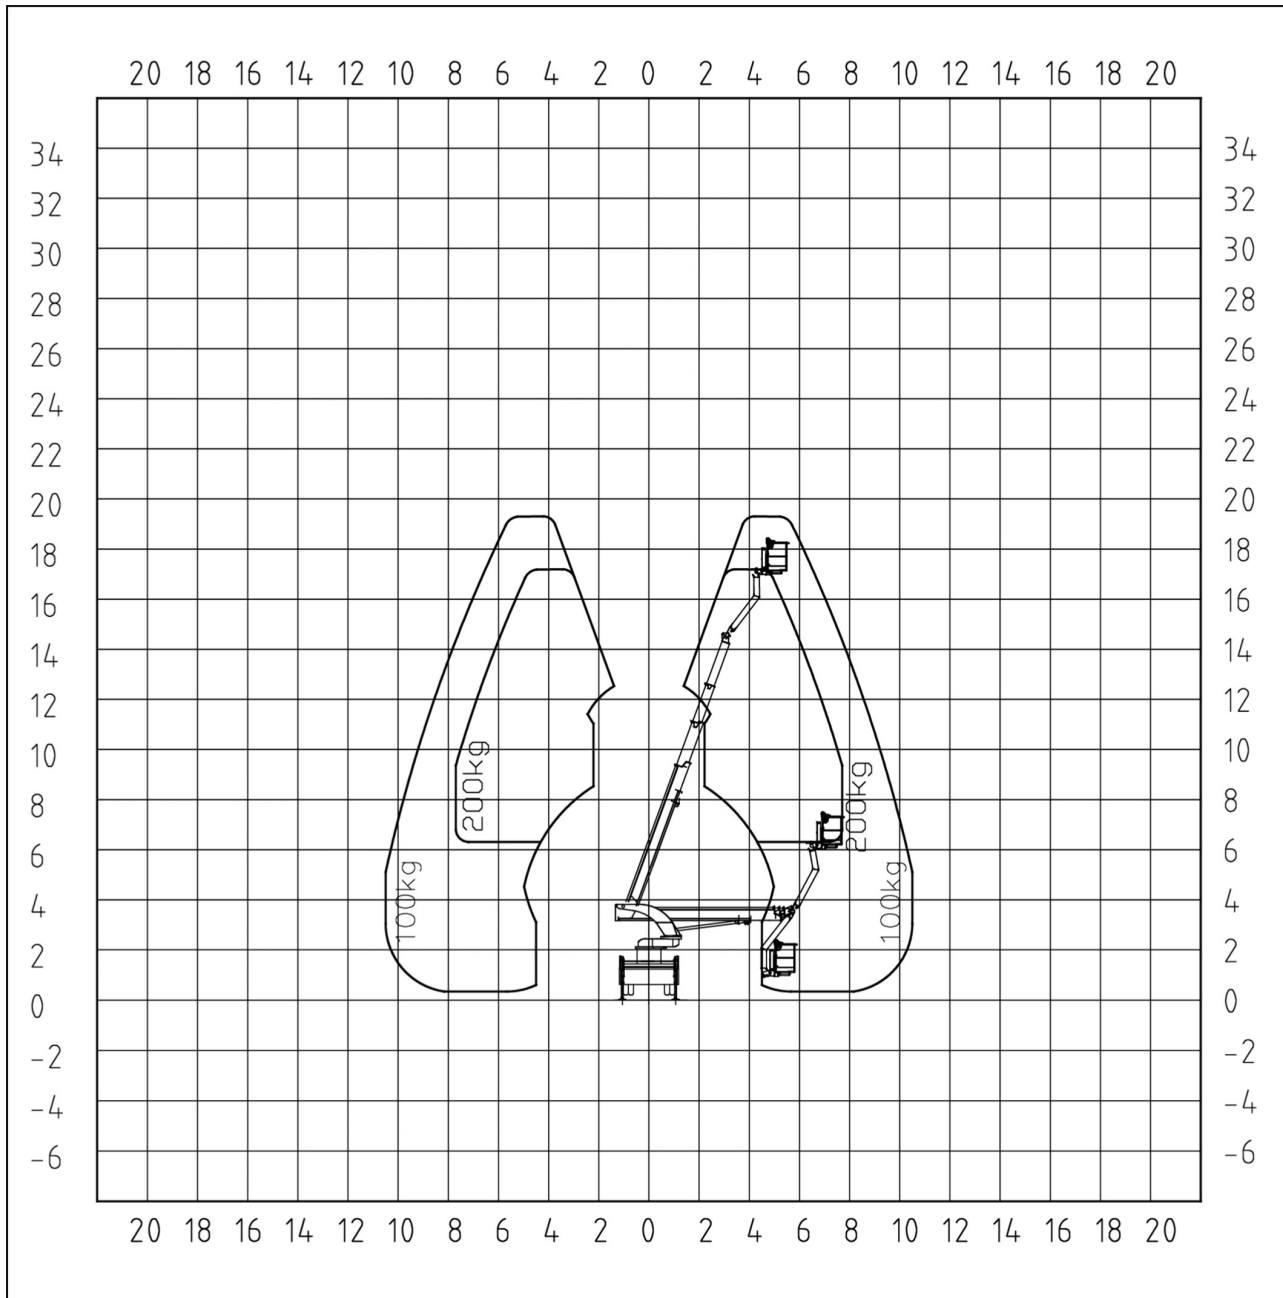

GL 30 V

LKW-Arbeitsbühne 30 m

Max. Arbeitshöhe	30,10 m
Max. Plattformhöhe	28,10 m
Max. Reichweite	18,48 m
Max. Korblast / Hublast	400 kg
Max. Personenzahl	3 Pers.
Plattformmaße LxB	1,80 x 0,80 m
Schwenkbereich vom Oberwagen	540 °
Drehbarer Arbeitskorb	Hydraulisch, 2 x 85°
Korbarm	Ja
Gesamtabmessungen LxBxH	7,50 x 2,50 x 3,43 m
Eigengewicht	7170 kg
Zul. Gesamtgewicht	7490 kg
Antriebsart	Diesel
Allrad	Nein
Differentialsperre	Ja
Max. Schrägstand	5 °
Hydraulische Stützen	Ja, nur zusammen ausfahrbar
Max. Stützkraft	67 kN
Bodenbelastungsdruck	26,8 kg/cm ²
Abstützbreite beidseitig	5,40 m
Abstützbreite einseitig	3,80 m
Abstützbreite schmal	2,50 m
Abstützlänge	4,27 m
Stützdiagonale, vari. 1	4,20 m
Stützdiagonale, vari. 2	5,70 m
Stützdiagonale, vari. 3	6,30 m
Anschlagp. PSA EN 795	4 Stk.
Führerschein	C1 / 3

Ansicht von hinten

Stützenauslegerausschub

Vorn links 100%
Vorn rechts 100%
Hinten links 100%
Hinten rechts 100%

Ansicht von oben

Stützensauslegerausschub

Vorn links	100%
Vorn rechts	100%
Hinten links	100%
Hinten rechts	100%

Ansicht von links

Stützenauslegerausschub

Vorn links	100%
Vorn rechts	100%
Hinten links	100%
Hinten rechts	100%

Ansicht von hinten

Stützensauslegerausschub

Vorn links	0%
Vorn rechts	0%
Hinten links	0%
Hinten rechts	0%

Ansicht von oben

Stützensauslegerausschub

Vorn links	0%
Vorn rechts	0%
Hinten links	0%
Hinten rechts	0%

Ansicht von links

Stützensauslegerausschub

Vorn links	0%
Vorn rechts	0%
Hinten links	0%
Hinten rechts	0%