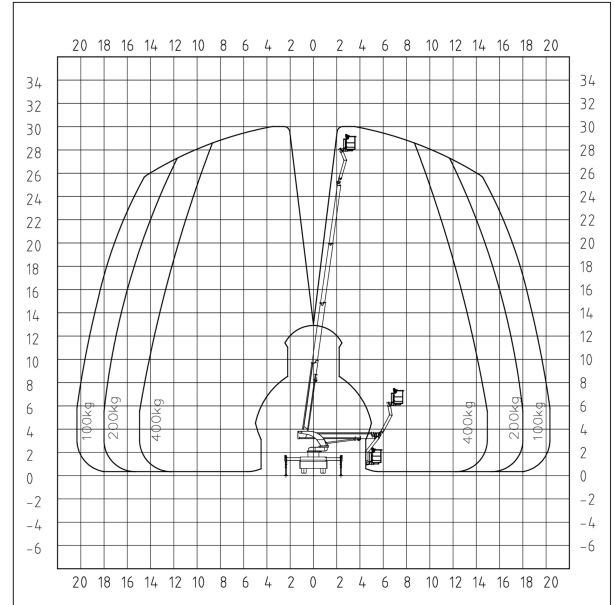

GL 30 V

LKW-Arbeitsbühne 30 m

Max. Arbeitshöhe	30,10 m
Max. Plattformhöhe	28,10 m
Max. Reichweite	18,48 m
Max. Korblast / Hublast	400 kg
Max. Personenzahl	3 Pers.
Plattformmaße LxB	1,80 x 0,80 m
Schwenkbereich vom Oberwagen	540 °
Drehbarer Arbeitskorb	Hydraulisch, 2 x 85°
Korbarm	Ja
Gesamtabmessungen LxBxH	7,50 x 2,50 x 3,43 m
Eigengewicht	7170 kg
Zul. Gesamtgewicht	7490 kg
Antriebsart	Diesel
Allrad	Nein
Differentialsperre	Ja
Max. Schrägstand	5 °
Hydraulische Stützen	Ja, nur zusammen ausfahrbar
Max. Stützkraft	67 kN
Bodenbelastungsdruck	26,8 kg/cm ²
Abstützbreite beidseitig	5,40 m
Abstützbreite einseitig	3,80 m
Abstützbreite schmal	2,50 m
Abstützlänge	4,27 m
Stützdiagonale, vari. 1	4,20 m
Stützdiagonale, vari. 2	5,70 m
Stützdiagonale, vari. 3	6,30 m
Anschlagp. PSA EN 795	4 Stk.
Führerschein	C1 / 3

Ansicht von hinten

Stützenauslegerausschub

Vorn links 100%
Vorn rechts 100%
Hinten links 100%
Hinten rechts 100%

Ansicht von oben

Stützensauslegerausschub

Vorn links	100%
Vorn rechts	100%
Hinten links	100%
Hinten rechts	100%

Ansicht von links

Stützenauslegerausschub

Vorn links	100%
Vorn rechts	100%
Hinten links	100%
Hinten rechts	100%

Ansicht von hinten

Stützensauslegerausschub

Vorn links	0%
Vorn rechts	0%
Hinten links	0%
Hinten rechts	0%