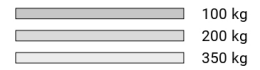

# LKW-Arbeitsbühne 30 m

<b>Max. Arbeitshöhe</b>	29,91 m
<b>Max. Plattformhöhe</b>	27,91 m
<b>Max. Reichweite</b>	24,79 m
<b>Max. Korblast / Hublast</b>	350 kg
<b>Max. Personenzahl</b>	3 Pers.
<b>Plattformmaße LxB</b>	1,84 x 0,90 m
<b>Schwenkbereich vom Oberwagen</b>	500 °
<b>Drehbarer Arbeitskorb</b>	Hydraulisch, 2 x 90°
<b>Korbarm</b>	Ja
<b>Gesamtabmessungen LxBxH</b>	7,64 x 2,97 x 3,61 m
<b>Transportbreite</b>	2,66 m
<b>Eigengewicht</b>	7190 kg
<b>Zul. Gesamtgewicht</b>	7490 kg
<b>Antriebsart</b>	Diesel
<b>Allrad</b>	Nein
<b>Max. Schrägstand</b>	5 °
<b>Bodenfreiheit</b>	0,17 m
<b>Hydraulische Stützen</b>	Ja, einzeln fahrbar
<b>Max. Stützkraft</b>	Vorne: 68 kN / hinten: 58 kN kN
<b>Bodenbelastungsdruck</b>	Vorne: 9,6 kg/cm <sup>2</sup> / hinten: 8,4 kg/cm <sup>2</sup>
<b>Abstützbreite beidseitig</b>	5,32 m
<b>Abstützbreite einseitig</b>	3,92 m
<b>Abstützbreite schmal</b>	2,51 m
<b>Abstützlänge</b>	5,40 m
<b>Abstützlänge schmal</b>	4,17 m
<b>Stützdiagonale, vari. 1</b>	7,44 m
<b>Stützdiagonale, vari. 2</b>	6,75 m
<b>Stützdiagonale, vari. 3</b>	4,59 m
<b>Anschlagpunkte PSA</b>	4 Stk.
<b>Führerschein</b>	C1 / 3
<b>Besonderheiten</b>	Vermietung mit Aluminiumkorb und isoliertem Arbeitskorb möglich.