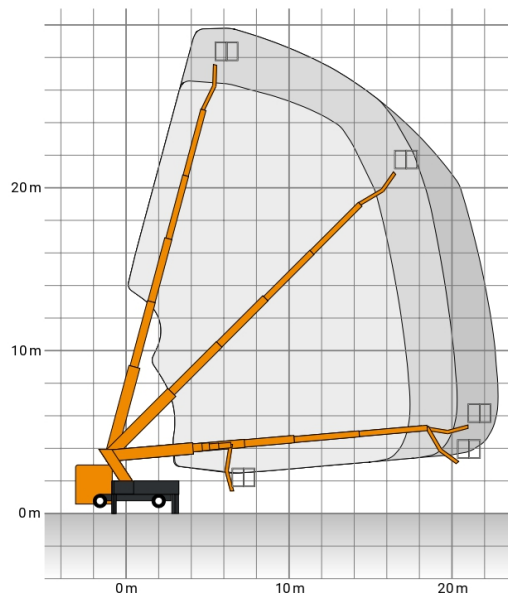

GL 30 R

# LKW-Arbeitsbühne 30 m

<b>Max. Arbeitshöhe</b>	29,91 m
<b>Max. Plattformhöhe</b>	27,91 m
<b>Max. Reichweite</b>	24,79 m
<b>Max. Korblast / Hublast</b>	350 kg
<b>Max. Personenzahl</b>	3 Pers.
<b>Plattformmaße LxB</b>	1,84 x 0,90 m
<b>Schwenkbereich vom Oberwagen</b>	500 °
<b>Drehbarer Arbeitskorb</b>	Hydraulisch, 2 x 90°
<b>Korbarm</b>	Ja
<b>Gesamtabmessungen LxBxH</b>	7,64 x 2,97 x 3,61 m
<b>Transportbreite</b>	2,66 m
<b>Eigengewicht</b>	7190 kg
<b>Zul. Gesamtgewicht</b>	7490 kg
<b>Antriebsart</b>	Diesel
<b>Allrad</b>	Nein
<b>Max. Schrägstand</b>	5 °
<b>Bodenfreiheit</b>	0,17 m
<b>Hydraulische Stützen</b>	Ja, einzeln fahrbar
<b>Max. Stützkraft</b>	Vorne: 68 kN / hinten: 58 kN kN
<b>Bodenbelastungsdruck</b>	Vorne: 9,6 kg/cm <sup>2</sup> / hinten: 8,4 kg/cm <sup>2</sup>
<b>Abstützbreite beidseitig</b>	5,32 m
<b>Abstützbreite einseitig</b>	3,92 m
<b>Abstützbreite schmal</b>	2,51 m
<b>Abstützlänge</b>	5,40 m
<b>Abstützlänge schmal</b>	4,17 m
<b>Stützdiagonale, vari. 1</b>	7,44 m
<b>Stützdiagonale, vari. 2</b>	6,75 m
<b>Stützdiagonale, vari. 3</b>	4,59 m
<b>Anschlagpunkte PSA</b>	4 Stk.
<b>Führerschein</b>	C1 / 3
<b>Besonderheiten</b>	Vermietung mit Aluminiumkorb und isoliertem Arbeitskorb möglich.

350 kg