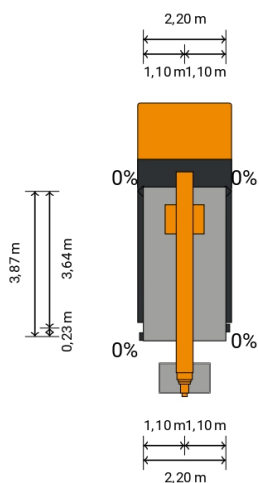

# LKW-Arbeitsbühne 30 m

<b>Max. Arbeitshöhe</b>	29,91 m
<b>Max. Plattformhöhe</b>	27,91 m
<b>Max. Reichweite</b>	24,79 m
<b>Max. Korblast / Hublast</b>	350 kg
<b>Max. Personenzahl</b>	3 Pers.
<b>Plattformmaße LxB</b>	1,84 x 0,90 m
<b>Schwenkbereich vom Oberwagen</b>	500 °
<b>Drehbarer Arbeitskorb</b>	Hydraulisch, 2 x 90°
<b>Korbarm</b>	Ja
<b>Gesamtabmessungen LxBxH</b>	7,64 x 2,97 x 3,61 m
<b>Transportbreite</b>	2,66 m
<b>Eigengewicht</b>	7190 kg
<b>Zul. Gesamtgewicht</b>	7490 kg
<b>Antriebsart</b>	Diesel
<b>Allrad</b>	Nein
<b>Max. Schrägstand</b>	5 °
<b>Bodenfreiheit</b>	0,17 m
<b>Hydraulische Stützen</b>	Ja, einzeln fahrbar
<b>Max. Stützkraft</b>	Vorne: 68 kN / hinten: 58 kN kN
<b>Bodenbelastungsdruck</b>	Vorne: 9,6 kg/cm <sup>2</sup> / hinten: 8,4 kg/cm <sup>2</sup>
<b>Abstützbreite beidseitig</b>	5,32 m
<b>Abstützbreite einseitig</b>	3,92 m
<b>Abstützbreite schmal</b>	2,51 m
<b>Abstützlänge</b>	5,40 m
<b>Abstützlänge schmal</b>	4,17 m
<b>Stützdiagonale, vari. 1</b>	7,44 m
<b>Stützdiagonale, vari. 2</b>	6,75 m
<b>Stützdiagonale, vari. 3</b>	4,59 m
<b>Anschlagpunkte PSA</b>	4 Stk.
<b>Führerschein</b>	C1 / 3
<b>Besonderheiten</b>	Vermietung mit Aluminiumkorb und isoliertem Arbeitskorb möglich.

350 kg