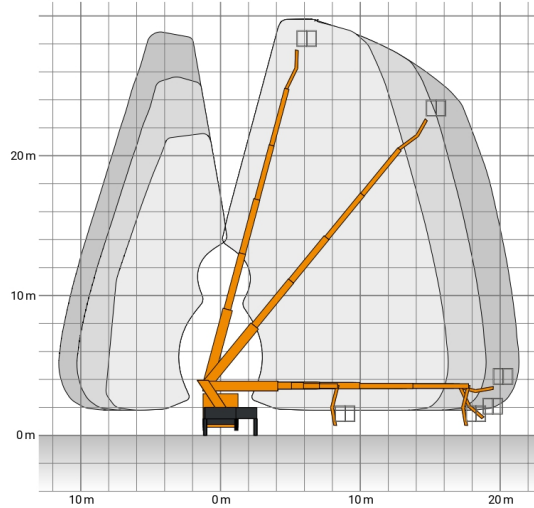

GL 30 R

# LKW-Arbeitsbühne 30 m

<b>Max. Arbeitshöhe</b>	29,91 m
<b>Max. Plattformhöhe</b>	27,91 m
<b>Max. Reichweite</b>	24,79 m
<b>Max. Korblast / Hublast</b>	350 kg
<b>Max. Personenzahl</b>	3 Pers.
<b>Plattformmaße LxB</b>	1,84 x 0,90 m
<b>Schwenkbereich vom Oberwagen</b>	500 °
<b>Drehbarer Arbeitskorb</b>	Hydraulisch, 2 x 90°
<b>Korbarm</b>	Ja
<b>Gesamtabmessungen LxBxH</b>	7,64 x 2,97 x 3,61 m
<b>Transportbreite</b>	2,66 m
<b>Eigengewicht</b>	7190 kg
<b>Zul. Gesamtgewicht</b>	7490 kg
<b>Antriebsart</b>	Diesel
<b>Allrad</b>	Nein
<b>Max. Schrägstand</b>	5 °
<b>Bodenfreiheit</b>	0,17 m
<b>Hydraulische Stützen</b>	Ja, einzeln fahrbar
<b>Max. Stützkraft</b>	Vorne: 68 kN / hinten: 58 kN kN
<b>Bodenbelastungsdruck</b>	Vorne: 9,6 kg/cm <sup>2</sup> / hinten: 8,4 kg/cm <sup>2</sup>
<b>Abstützbreite beidseitig</b>	5,32 m
<b>Abstützbreite einseitig</b>	3,92 m
<b>Abstützbreite schmal</b>	2,51 m
<b>Abstützlänge</b>	5,40 m
<b>Abstützlänge schmal</b>	4,17 m
<b>Stützdiagonale, vari. 1</b>	7,44 m
<b>Stützdiagonale, vari. 2</b>	6,75 m
<b>Stützdiagonale, vari. 3</b>	4,59 m
<b>Anschlagpunkte PSA</b>	4 Stk.
<b>Führerschein</b>	C1 / 3
<b>Besonderheiten</b>	Vermietung mit Aluminiumkorb und isoliertem Arbeitskorb möglich.

350 kg