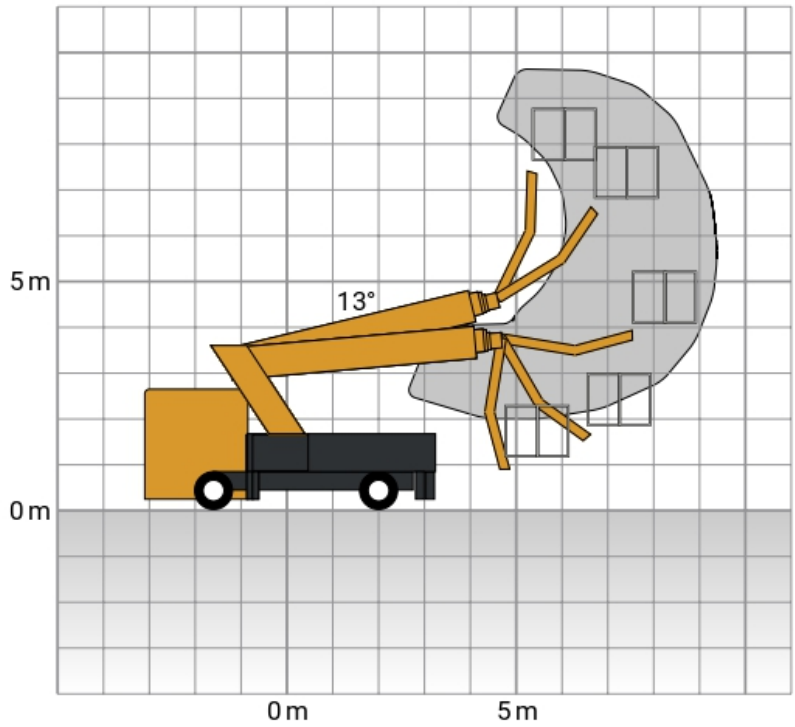

GL 30 R

# LKW-Arbeitsbühne 30 m

<b>Max. Arbeitshöhe</b>	29,91 m
<b>Max. Plattformhöhe</b>	27,91 m
<b>Max. Reichweite</b>	24,79 m
<b>Max. Korblast / Hublast</b>	350 kg
<b>Max. Personenzahl</b>	3 Pers.
<b>Plattformmaße LxB</b>	1,84 x 0,90 m
<b>Schwenkbereich vom Oberwagen</b>	500 °
<b>Drehbarer Arbeitskorb</b>	Hydraulisch, 2 x 90°
<b>Korbarm</b>	Ja
<b>Gesamtabmessungen LxBxH</b>	7,64 x 2,97 x 3,61 m
<b>Transportbreite</b>	2,66 m
<b>Eigengewicht</b>	7190 kg
<b>Zul. Gesamtgewicht</b>	7490 kg
<b>Antriebsart</b>	Diesel
<b>Allrad</b>	Nein
<b>Max. Schrägstand</b>	5 °
<b>Bodenfreiheit</b>	0,17 m
<b>Hydraulische Stützen</b>	Ja, einzeln fahrbar
<b>Max. Stützkraft</b>	Vorne: 68 kN / hinten: 58 kN kN
<b>Bodenbelastungsdruck</b>	Vorne: 9,6 kg/cm <sup>2</sup> / hinten: 8,4 kg/cm <sup>2</sup>
<b>Abstützbreite beidseitig</b>	5,32 m
<b>Abstützbreite einseitig</b>	3,92 m
<b>Abstützbreite schmal</b>	2,51 m
<b>Abstützlänge</b>	5,40 m
<b>Abstützlänge schmal</b>	4,17 m
<b>Stützdiagonale, vari. 1</b>	7,44 m
<b>Stützdiagonale, vari. 2</b>	6,75 m
<b>Stützdiagonale, vari. 3</b>	4,59 m
<b>Anschlagpunkte PSA</b>	4 Stk.
<b>Führerschein</b>	C1 / 3
<b>Besonderheiten</b>	Vermietung mit Aluminiumkorb und isoliertem Arbeitskorb möglich.

350 kg