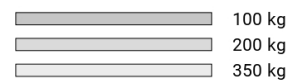

# LKW-Arbeitsbühne 30 m

<b>Max. Arbeitshöhe</b>	29,91 m
<b>Max. Plattformhöhe</b>	27,91 m
<b>Max. Reichweite</b>	24,79 m
<b>Max. Korblast / Hublast</b>	350 kg
<b>Max. Personenzahl</b>	3 Pers.
<b>Plattformmaße LxB</b>	1,84 x 0,90 m
<b>Schwenkbereich vom Oberwagen</b>	500 °
<b>Drehbarer Arbeitskorb</b>	Hydraulisch, 2 x 90°
<b>Korbarm</b>	Ja
<b>Gesamtabmessungen LxBxH</b>	7,64 x 2,97 x 3,61 m
<b>Transportbreite</b>	2,66 m
<b>Eigengewicht</b>	7190 kg
<b>Zul. Gesamtgewicht</b>	7490 kg
<b>Antriebsart</b>	Diesel
<b>Allrad</b>	Nein
<b>Max. Schrägstand</b>	5 °
<b>Bodenfreiheit</b>	0,17 m
<b>Hydraulische Stützen</b>	Ja, einzeln fahrbar
<b>Max. Stützkraft</b>	Vorne: 68 kN / hinten: 58 kN kN
<b>Bodenbelastungsdruck</b>	Vorne: 9,6 kg/cm <sup>2</sup> / hinten: 8,4 kg/cm <sup>2</sup>
<b>Abstützbreite beidseitig</b>	5,32 m
<b>Abstützbreite einseitig</b>	3,92 m
<b>Abstützbreite schmal</b>	2,51 m
<b>Abstützlänge</b>	5,40 m
<b>Abstützlänge schmal</b>	4,17 m
<b>Stützdiagonale, vari. 1</b>	7,44 m
<b>Stützdiagonale, vari. 2</b>	6,75 m
<b>Stützdiagonale, vari. 3</b>	4,59 m
<b>Anschlagpunkte PSA</b>	4 Stk.
<b>Führerschein</b>	C1 / 3
<b>Besonderheiten</b>	Vermietung mit Aluminiumkorb und isoliertem Arbeitskorb möglich.