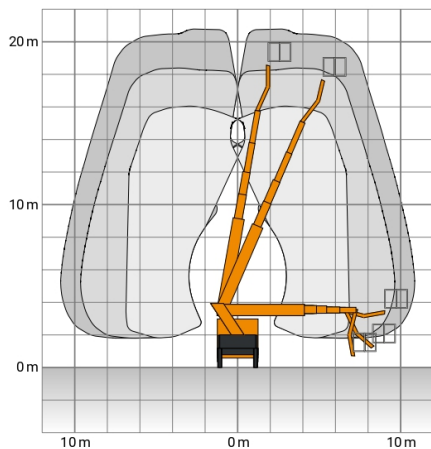

# LKW-Arbeitsbühne 30 m

<b>Max. Arbeitshöhe</b>	29,91 m
<b>Max. Plattformhöhe</b>	27,91 m
<b>Max. Reichweite</b>	24,79 m
<b>Max. Korblast / Hublast</b>	350 kg
<b>Max. Personenzahl</b>	3 Pers.
<b>Plattformmaße LxB</b>	1,84 x 0,90 m
<b>Schwenkbereich vom Oberwagen</b>	500 °
<b>Drehbarer Arbeitskorb</b>	Hydraulisch, 2 x 90°
<b>Korbarm</b>	Ja
<b>Gesamtabmessungen LxBxH</b>	7,64 x 2,97 x 3,61 m
<b>Transportbreite</b>	2,66 m
<b>Eigengewicht</b>	7190 kg
<b>Zul. Gesamtgewicht</b>	7490 kg
<b>Antriebsart</b>	Diesel
<b>Allrad</b>	Nein
<b>Max. Schrägstand</b>	5 °
<b>Bodenfreiheit</b>	0,17 m
<b>Hydraulische Stützen</b>	Ja, einzeln fahrbar
<b>Max. Stützkraft</b>	Vorne: 68 kN / hinten: 58 kN kN
<b>Bodenbelastungsdruck</b>	Vorne: 9,6 kg/cm <sup>2</sup> / hinten: 8,4 kg/cm <sup>2</sup>
<b>Abstützbreite beidseitig</b>	5,32 m
<b>Abstützbreite einseitig</b>	3,92 m
<b>Abstützbreite schmal</b>	2,51 m
<b>Abstützlänge</b>	5,40 m
<b>Abstützlänge schmal</b>	4,17 m
<b>Stützdiagonale, vari. 1</b>	7,44 m
<b>Stützdiagonale, vari. 2</b>	6,75 m
<b>Stützdiagonale, vari. 3</b>	4,59 m
<b>Anschlagpunkte PSA</b>	4 Stk.
<b>Führerschein</b>	C1 / 3
<b>Besonderheiten</b>	Vermietung mit Aluminiumkorb und isoliertem Arbeitskorb möglich.

350 kg