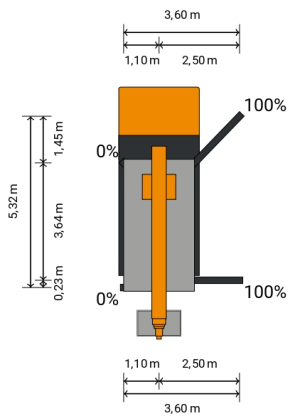

# LKW-Arbeitsbühne 30 m

<b>Max. Arbeitshöhe</b>	29,91 m
<b>Max. Plattformhöhe</b>	27,91 m
<b>Max. Reichweite</b>	24,79 m
<b>Max. Korblast / Hublast</b>	350 kg
<b>Max. Personenzahl</b>	3 Pers.
<b>Plattformmaße LxB</b>	1,84 x 0,90 m
<b>Schwenkbereich vom Oberwagen</b>	500 °
<b>Drehbarer Arbeitskorb</b>	Hydraulisch, 2 x 90°
<b>Korbarm</b>	Ja
<b>Gesamtabmessungen LxBxH</b>	7,64 x 2,97 x 3,61 m
<b>Transportbreite</b>	2,66 m
<b>Eigengewicht</b>	7190 kg
<b>Zul. Gesamtgewicht</b>	7490 kg
<b>Antriebsart</b>	Diesel
<b>Allrad</b>	Nein
<b>Max. Schrägstand</b>	5 °
<b>Bodenfreiheit</b>	0,17 m
<b>Hydraulische Stützen</b>	Ja, einzeln fahrbar
<b>Max. Stützkraft</b>	Vorne: 68 kN / hinten: 58 kN kN
<b>Bodenbelastungsdruck</b>	Vorne: 9,6 kg/cm <sup>2</sup> / hinten: 8,4 kg/cm <sup>2</sup>
<b>Abstützbreite beidseitig</b>	5,32 m
<b>Abstützbreite einseitig</b>	3,92 m
<b>Abstützbreite schmal</b>	2,51 m
<b>Abstützlänge</b>	5,40 m
<b>Abstützlänge schmal</b>	4,17 m
<b>Stützdiagonale, vari. 1</b>	7,44 m
<b>Stützdiagonale, vari. 2</b>	6,75 m
<b>Stützdiagonale, vari. 3</b>	4,59 m
<b>Anschlagpunkte PSA</b>	4 Stk.
<b>Führerschein</b>	C1 / 3
<b>Besonderheiten</b>	Vermietung mit Aluminiumkorb und isoliertem Arbeitskorb möglich.

350 kg