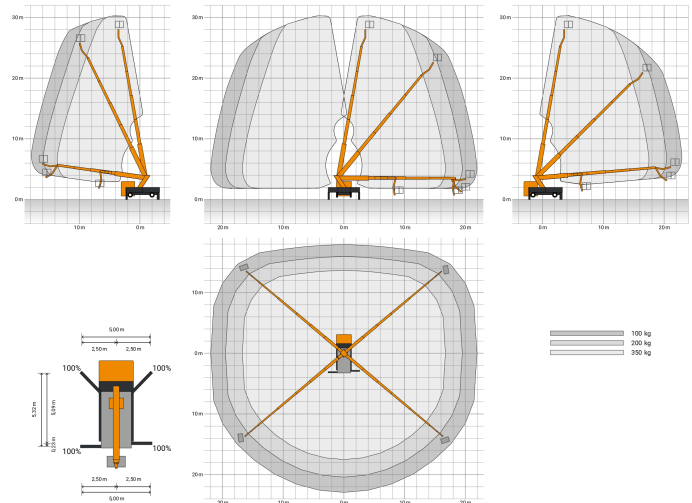

GL 30 R

# LKW-Arbeitsbühne 30 m

<b>Max. Arbeitshöhe</b>	29,91 m
<b>Max. Plattformhöhe</b>	27,91 m
<b>Max. Reichweite</b>	24,79 m
<b>Max. Korblast / Hublast</b>	350 kg
<b>Max. Personenzahl</b>	3 Pers.
<b>Plattformmaße LxB</b>	1,84 x 0,90 m
<b>Schwenkbereich vom Oberwagen</b>	500 °
<b>Drehbarer Arbeitskorb</b>	Hydraulisch, 2 x 90°
<b>Korbarm</b>	Ja
<b>Gesamtabmessungen LxBxH</b>	7,64 x 2,97 x 3,61 m
<b>Transportbreite</b>	2,66 m
<b>Eigengewicht</b>	7190 kg
<b>Zul. Gesamtgewicht</b>	7490 kg
<b>Antriebsart</b>	Diesel
<b>Allrad</b>	Nein
<b>Max. Schrägstand</b>	5 °
<b>Bodenfreiheit</b>	0,17 m
<b>Hydraulische Stützen</b>	Ja, einzeln fahrbar
<b>Max. Stützkraft</b>	Vorne: 68 kN / hinten: 58 kN kN
<b>Bodenbelastungsdruck</b>	Vorne: 9,6 kg/cm <sup>2</sup> / hinten: 8,4 kg/cm <sup>2</sup>
<b>Abstützbreite beidseitig</b>	5,32 m
<b>Abstützbreite einseitig</b>	3,92 m
<b>Abstützbreite schmal</b>	2,51 m
<b>Abstützlänge</b>	5,40 m
<b>Abstützlänge schmal</b>	4,17 m
<b>Stützdiagonale, vari. 1</b>	7,44 m
<b>Stützdiagonale, vari. 2</b>	6,75 m
<b>Stützdiagonale, vari. 3</b>	4,59 m
<b>Anschlagpunkte PSA</b>	4 Stk.
<b>Führerschein</b>	C1 / 3
<b>Besonderheiten</b>	Vermietung mit Aluminiumkorb und isoliertem Arbeitskorb möglich.

350 kg