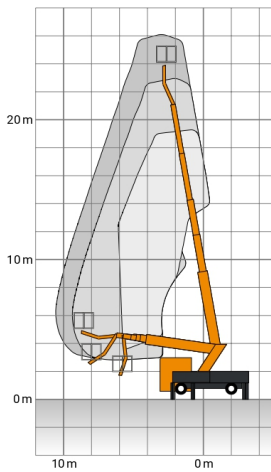

GL 30 R

# LKW-Arbeitsbühne 30 m

<b>Max. Arbeitshöhe</b>	29,91 m
<b>Max. Plattformhöhe</b>	27,91 m
<b>Max. Reichweite</b>	24,79 m
<b>Max. Korblast / Hublast</b>	350 kg
<b>Max. Personenzahl</b>	3 Pers.
<b>Plattformmaße LxB</b>	1,84 x 0,90 m
<b>Schwenkbereich vom Oberwagen</b>	500 °
<b>Drehbarer Arbeitskorb</b>	Hydraulisch, 2 x 90°
<b>Korbarm</b>	Ja
<b>Gesamtabmessungen LxBxH</b>	7,64 x 2,97 x 3,61 m
<b>Transportbreite</b>	2,66 m
<b>Eigengewicht</b>	7190 kg
<b>Zul. Gesamtgewicht</b>	7490 kg
<b>Antriebsart</b>	Diesel
<b>Allrad</b>	Nein
<b>Max. Schrägstand</b>	5 °
<b>Bodenfreiheit</b>	0,17 m
<b>Hydraulische Stützen</b>	Ja, einzeln fahrbar
<b>Max. Stützkraft</b>	Vorne: 68 kN / hinten: 58 kN kN
<b>Bodenbelastungsdruck</b>	Vorne: 9,6 kg/cm <sup>2</sup> / hinten: 8,4 kg/cm <sup>2</sup>
<b>Abstützbreite beidseitig</b>	5,32 m
<b>Abstützbreite einseitig</b>	3,92 m
<b>Abstützbreite schmal</b>	2,51 m
<b>Abstützlänge</b>	5,40 m
<b>Abstützlänge schmal</b>	4,17 m
<b>Stützdiagonale, vari. 1</b>	7,44 m
<b>Stützdiagonale, vari. 2</b>	6,75 m
<b>Stützdiagonale, vari. 3</b>	4,59 m
<b>Anschlagpunkte PSA</b>	4 Stk.
<b>Führerschein</b>	C1 / 3
<b>Besonderheiten</b>	Vermietung mit Aluminiumkorb und isoliertem Arbeitskorb möglich.

350 kg