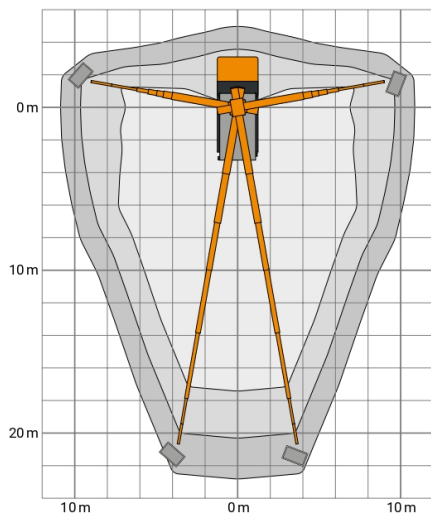

GL 30 R

# LKW-Arbeitsbühne 30 m

<b>Max. Arbeitshöhe</b>	29,91 m
<b>Max. Plattformhöhe</b>	27,91 m
<b>Max. Reichweite</b>	24,79 m
<b>Max. Korblast / Hublast</b>	350 kg
<b>Max. Personenzahl</b>	3 Pers.
<b>Plattformmaße LxB</b>	1,84 x 0,90 m
<b>Schwenkbereich vom Oberwagen</b>	500 °
<b>Drehbarer Arbeitskorb</b>	Hydraulisch, 2 x 90°
<b>Korbarm</b>	Ja
<b>Gesamtabmessungen LxBxH</b>	7,64 x 2,97 x 3,61 m
<b>Transportbreite</b>	2,66 m
<b>Eigengewicht</b>	7190 kg
<b>Zul. Gesamtgewicht</b>	7490 kg
<b>Antriebsart</b>	Diesel
<b>Allrad</b>	Nein
<b>Max. Schrägstand</b>	5 °
<b>Bodenfreiheit</b>	0,17 m
<b>Hydraulische Stützen</b>	Ja, einzeln fahrbar
<b>Max. Stützkraft</b>	Vorne: 68 kN / hinten: 58 kN kN
<b>Bodenbelastungsdruck</b>	Vorne: 9,6 kg/cm <sup>2</sup> / hinten: 8,4 kg/cm <sup>2</sup>
<b>Abstützbreite beidseitig</b>	5,32 m
<b>Abstützbreite einseitig</b>	3,92 m
<b>Abstützbreite schmal</b>	2,51 m
<b>Abstützlänge</b>	5,40 m
<b>Abstützlänge schmal</b>	4,17 m
<b>Stützdiagonale, vari. 1</b>	7,44 m
<b>Stützdiagonale, vari. 2</b>	6,75 m
<b>Stützdiagonale, vari. 3</b>	4,59 m
<b>Anschlagpunkte PSA</b>	4 Stk.
<b>Führerschein</b>	C1 / 3
<b>Besonderheiten</b>	Vermietung mit Aluminiumkorb und isoliertem Arbeitskorb möglich.

350 kg