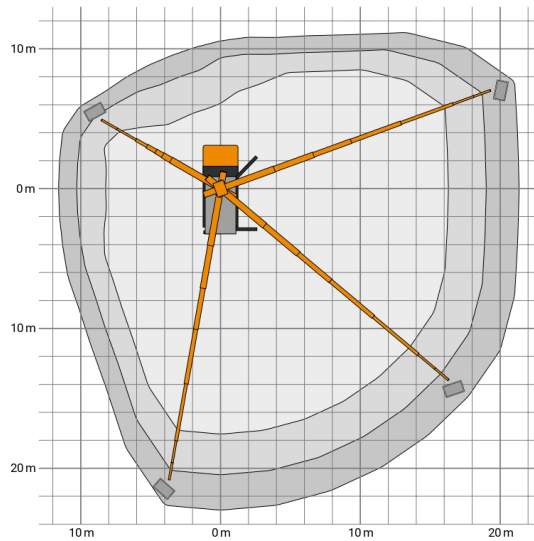

GL 30 R

# LKW-Arbeitsbühne 30 m

<b>Max. Arbeitshöhe</b>	29,91 m
<b>Max. Plattformhöhe</b>	27,91 m
<b>Max. Reichweite</b>	24,79 m
<b>Max. Korblast / Hublast</b>	350 kg
<b>Max. Personenzahl</b>	3 Pers.
<b>Plattformmaße LxB</b>	1,84 x 0,90 m
<b>Schwenkbereich vom Oberwagen</b>	500 °
<b>Drehbarer Arbeitskorb</b>	Hydraulisch, 2 x 90°
<b>Korbarm</b>	Ja
<b>Gesamtabmessungen LxBxH</b>	7,64 x 2,97 x 3,61 m
<b>Transportbreite</b>	2,66 m
<b>Eigengewicht</b>	7190 kg
<b>Zul. Gesamtgewicht</b>	7490 kg
<b>Antriebsart</b>	Diesel
<b>Allrad</b>	Nein
<b>Max. Schrägstand</b>	5 °
<b>Bodenfreiheit</b>	0,17 m
<b>Hydraulische Stützen</b>	Ja, einzeln fahrbar
<b>Max. Stützkraft</b>	Vorne: 68 kN / hinten: 58 kN kN
<b>Bodenbelastungsdruck</b>	Vorne: 9,6 kg/cm <sup>2</sup> / hinten: 8,4 kg/cm <sup>2</sup>
<b>Abstützbreite beidseitig</b>	5,32 m
<b>Abstützbreite einseitig</b>	3,92 m
<b>Abstützbreite schmal</b>	2,51 m
<b>Abstützlänge</b>	5,40 m
<b>Abstützlänge schmal</b>	4,17 m
<b>Stützdiagonale, vari. 1</b>	7,44 m
<b>Stützdiagonale, vari. 2</b>	6,75 m
<b>Stützdiagonale, vari. 3</b>	4,59 m
<b>Anschlagpunkte PSA</b>	4 Stk.
<b>Führerschein</b>	C1 / 3
<b>Besonderheiten</b>	Vermietung mit Aluminiumkorb und isoliertem Arbeitskorb möglich.

350 kg