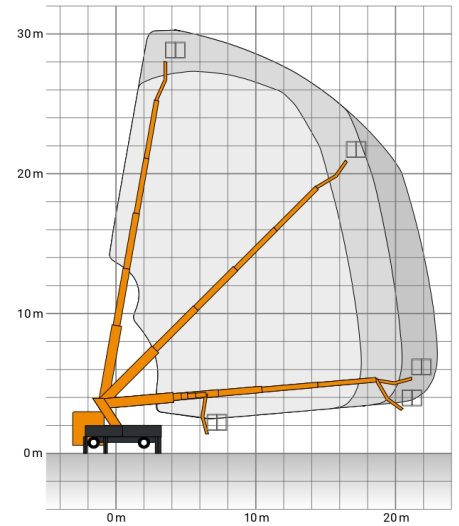

# LKW-Arbeitsbühne 30 m

<b>Max. Arbeitshöhe</b>	29,91 m
<b>Max. Plattformhöhe</b>	27,91 m
<b>Max. Reichweite</b>	24,79 m
<b>Max. Korblast / Hublast</b>	350 kg
<b>Max. Personenzahl</b>	3 Pers.
<b>Plattformmaße LxB</b>	1,84 x 0,90 m
<b>Schwenkbereich vom Oberwagen</b>	500 °
<b>Drehbarer Arbeitskorb</b>	Hydraulisch, 2 x 90°
<b>Korbarm</b>	Ja
<b>Gesamtabmessungen LxBxH</b>	7,64 x 2,97 x 3,61 m
<b>Transportbreite</b>	2,66 m
<b>Eigengewicht</b>	7190 kg
<b>Zul. Gesamtgewicht</b>	7490 kg
<b>Antriebsart</b>	Diesel
<b>Allrad</b>	Nein
<b>Max. Schrägstand</b>	5 °
<b>Bodenfreiheit</b>	0,17 m
<b>Hydraulische Stützen</b>	Ja, einzeln fahrbar
<b>Max. Stützkraft</b>	Vorne: 68 kN / hinten: 58 kN kN
<b>Bodenbelastungsdruck</b>	Vorne: 9,6 kg/cm <sup>2</sup> / hinten: 8,4 kg/cm <sup>2</sup>
<b>Abstützbreite beidseitig</b>	5,32 m
<b>Abstützbreite einseitig</b>	3,92 m
<b>Abstützbreite schmal</b>	2,51 m
<b>Abstützlänge</b>	5,40 m
<b>Abstützlänge schmal</b>	4,17 m
<b>Stützdiagonale, vari. 1</b>	7,44 m
<b>Stützdiagonale, vari. 2</b>	6,75 m
<b>Stützdiagonale, vari. 3</b>	4,59 m
<b>Anschlagpunkte PSA</b>	4 Stk.
<b>Führerschein</b>	C1 / 3
<b>Besonderheiten</b>	Vermietung mit Aluminiumkorb und isoliertem Arbeitskorb möglich.

350 kg