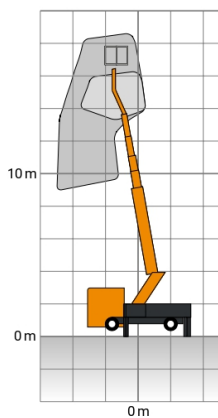

GL 30 R

# LKW-Arbeitsbühne 30 m

<b>Max. Arbeitshöhe</b>	29,91 m
<b>Max. Plattformhöhe</b>	27,91 m
<b>Max. Reichweite</b>	24,79 m
<b>Max. Korblast / Hublast</b>	350 kg
<b>Max. Personenzahl</b>	3 Pers.
<b>Plattformmaße LxB</b>	1,84 x 0,90 m
<b>Schwenkbereich vom Oberwagen</b>	500 °
<b>Drehbarer Arbeitskorb</b>	Hydraulisch, 2 x 90°
<b>Korbarm</b>	Ja
<b>Gesamtabmessungen LxBxH</b>	7,64 x 2,97 x 3,61 m
<b>Transportbreite</b>	2,66 m
<b>Eigengewicht</b>	7190 kg
<b>Zul. Gesamtgewicht</b>	7490 kg
<b>Antriebsart</b>	Diesel
<b>Allrad</b>	Nein
<b>Max. Schrägstand</b>	5 °
<b>Bodenfreiheit</b>	0,17 m
<b>Hydraulische Stützen</b>	Ja, einzeln fahrbar
<b>Max. Stützkraft</b>	Vorne: 68 kN / hinten: 58 kN kN
<b>Bodenbelastungsdruck</b>	Vorne: 9,6 kg/cm <sup>2</sup> / hinten: 8,4 kg/cm <sup>2</sup>
<b>Abstützbreite beidseitig</b>	5,32 m
<b>Abstützbreite einseitig</b>	3,92 m
<b>Abstützbreite schmal</b>	2,51 m
<b>Abstützlänge</b>	5,40 m
<b>Abstützlänge schmal</b>	4,17 m
<b>Stützdiagonale, vari. 1</b>	7,44 m
<b>Stützdiagonale, vari. 2</b>	6,75 m
<b>Stützdiagonale, vari. 3</b>	4,59 m
<b>Anschlagpunkte PSA</b>	4 Stk.
<b>Führerschein</b>	C1 / 3
<b>Besonderheiten</b>	Vermietung mit Aluminiumkorb und isoliertem Arbeitskorb möglich.

350 kg