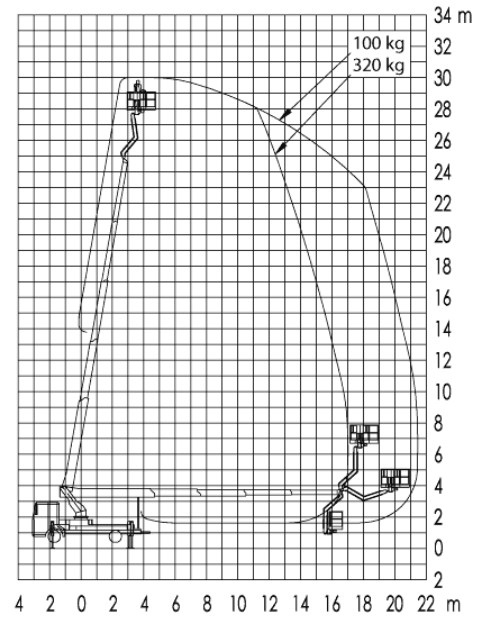

GL 30 J

LKW-Arbeitsbühne 30 m

Max. Arbeitshöhe	29,94 m
Verfahrbar bis Arbeitshöhe	6,53 m
Max. Plattformhöhe	27,94 m
Max. Reichweite	22,17 m
Max. Korblast / Hublast	320 kg
Max. Personenzahl	3 Pers.
Plattformmaße LxB	1,71 x 0,86 m
Schwenkbereich vom Oberwagen	500 °
Drehbarer Arbeitskorb	Hydraulisch, 2 x 90°
Korbarm	Ja
Gesamtabmessungen LxBxH	8,35 x 2,53 x 3,58 m
Eigengewicht	7260 kg
Zul. Gesamtgewicht	7490 kg
Antriebsart	Diesel
Allrad	Nein
Max. Schrägstand	5 °
Bodenfreiheit	0,17 m
Hydraulische Stützen	Ja, einzeln ausfahrbar
Max. Stützkraft	Vorne: 65 kN / hinten: 56 kN kN
Abstützbreite beidseitig	Vorne: 5,27 m / hinten: 5,13 m
Abstützbreite einseitig	Vorne: 3,93 m / hinten: 3,82 m
Abstützlänge	Links: 5,35 m / rechts: 5,15 m
Anschlagpunkte PSA	4 Stk.
Führerschein	C1 / 3
Besonderheiten	Ladefläche mit Kastenaufbau, Einfahr- und Aufstellautomatik, Memory-Funktion.