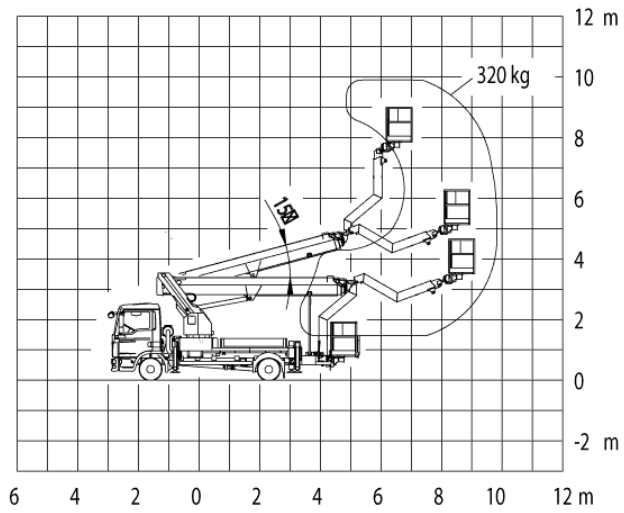

GL 30 J

LKW-Arbeitsbühne 30 m

Max. Arbeitshöhe	29,94 m
Verfahrbar bis Arbeitshöhe	6,53 m
Max. Plattformhöhe	27,94 m
Max. Reichweite	22,17 m
Max. Korblast / Hublast	320 kg
Max. Personenzahl	3 Pers.
Plattformmaße LxB	1,71 x 0,86 m
Schwenkbereich vom Oberwagen	500 °
Drehbarer Arbeitskorb	Hydraulisch, 2 x 90°
Korbarm	Ja
Gesamtabmessungen LxBxH	8,35 x 2,53 x 3,58 m
Eigengewicht	7260 kg
Zul. Gesamtgewicht	7490 kg
Antriebsart	Diesel
Allrad	Nein
Max. Schrägstand	5 °
Bodenfreiheit	0,17 m
Hydraulische Stützen	Ja, einzeln ausfahrbar
Max. Stützkraft	Vorne: 65 kN / hinten: 56 kN kN
Abstützbreite beidseitig	Vorne: 5,27 m / hinten: 5,13 m
Abstützbreite einseitig	Vorne: 3,93 m / hinten: 3,82 m
Abstützlänge	Links: 5,35 m / rechts: 5,15 m
Anschlagpunkte PSA	4 Stk.
Führerschein	C1 / 3
Besonderheiten	Ladefläche mit Kastenaufbau, Einfahr- und Aufstellautomatik, Memory-Funktion.