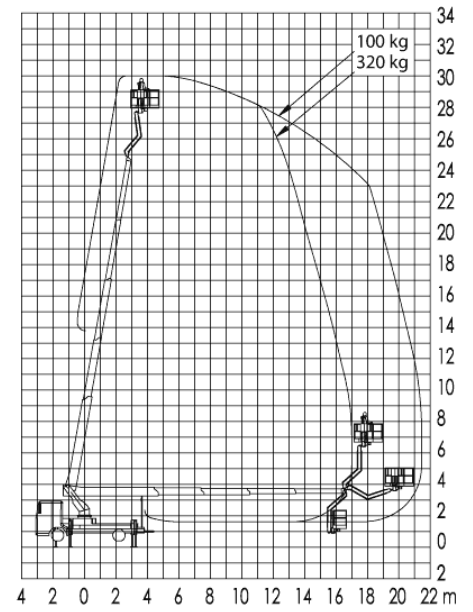

GL 30 J

LKW-Arbeitsbühne 30 m

Max. Arbeitshöhe	29,94 m
Verfahrbar bis Arbeitshöhe	6,53 m
Max. Plattformhöhe	27,94 m
Max. Reichweite	22,17 m
Max. Korblast / Hublast	320 kg
Max. Personenzahl	3 Pers.
Plattformmaße LxB	1,71 x 0,86 m
Schwenkbereich vom Oberwagen	500 °
Drehbarer Arbeitskorb	Hydraulisch, 2 x 90°
Korbarm	Ja
Gesamtabmessungen LxBxH	8,35 x 2,53 x 3,58 m
Eigengewicht	7260 kg
Zul. Gesamtgewicht	7490 kg
Antriebsart	Diesel
Allrad	Nein
Max. Schrägstand	5 °
Bodenfreiheit	0,17 m
Hydraulische Stützen	Ja, einzeln ausfahrbar
Max. Stützkraft	Vorne: 65 kN / hinten: 56 kN kN
Abstützbreite beidseitig	Vorne: 5,27 m / hinten: 5,13 m
Abstützbreite einseitig	Vorne: 3,93 m / hinten: 3,82 m
Abstützlänge	Links: 5,35 m / rechts: 5,15 m
Anschlagpunkte PSA	4 Stk.
Führerschein	C1 / 3
Besonderheiten	Ladefläche mit Kastenaufbau, Einfahr- und Aufstellautomatik, Memory-Funktion.