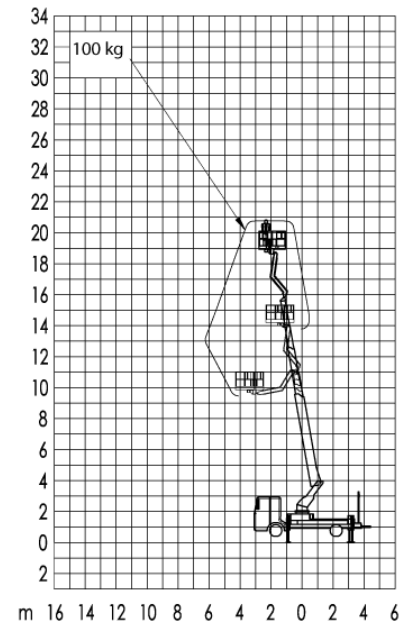

GL 30 J

LKW-Arbeitsbühne 30 m

Max. Arbeitshöhe	29,94 m
Verfahrbar bis Arbeitshöhe	6,53 m
Max. Plattformhöhe	27,94 m
Max. Reichweite	22,17 m
Max. Korblast / Hublast	320 kg
Max. Personenzahl	3 Pers.
Plattformmaße LxB	1,71 x 0,86 m
Schwenkbereich vom Oberwagen	500 °
Drehbarer Arbeitskorb	Hydraulisch, 2 x 90°
Korbarm	Ja
Gesamtabmessungen LxBxH	8,35 x 2,53 x 3,58 m
Eigengewicht	7260 kg
Zul. Gesamtgewicht	7490 kg
Antriebsart	Diesel
Allrad	Nein
Max. Schrägstand	5 °
Bodenfreiheit	0,17 m
Hydraulische Stützen	Ja, einzeln ausfahrbar
Max. Stützkraft	Vorne: 65 kN / hinten: 56 kN kN
Abstützbreite beidseitig	Vorne: 5,27 m / hinten: 5,13 m
Abstützbreite einseitig	Vorne: 3,93 m / hinten: 3,82 m
Abstützlänge	Links: 5,35 m / rechts: 5,15 m
Anschlagpunkte PSA	4 Stk.
Führerschein	C1 / 3
Besonderheiten	Ladefläche mit Kastenaufbau, Einfahr- und Aufstellautomatik, Memory-Funktion.