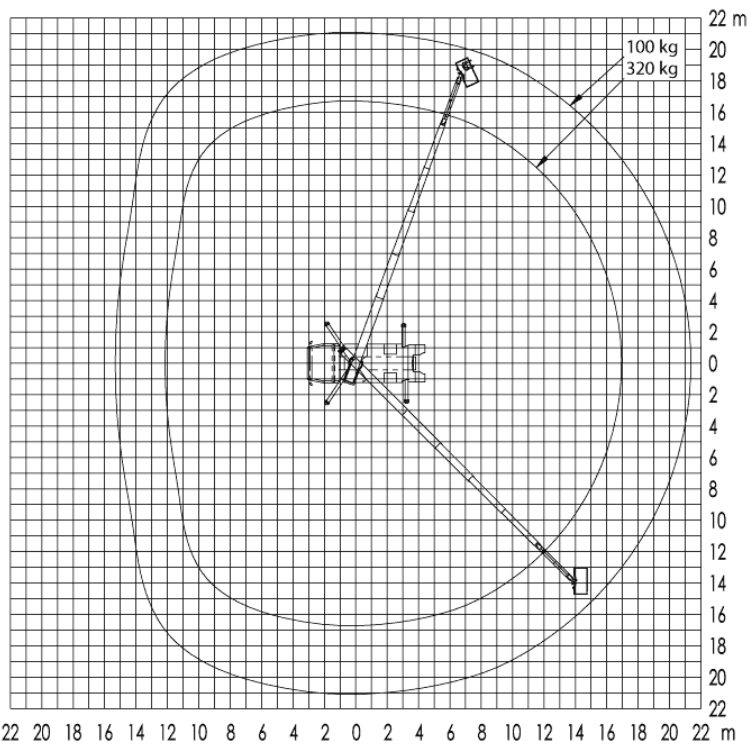

GL 30 J

LKW-Arbeitsbühne 30 m

Max. Arbeitshöhe	29,94 m
Verfahrbar bis Arbeitshöhe	6,53 m
Max. Plattformhöhe	27,94 m
Max. Reichweite	22,17 m
Max. Korblast / Hublast	320 kg
Max. Personenzahl	3 Pers.
Plattformmaße LxB	1,71 x 0,86 m
Schwenkbereich vom Oberwagen	500 °
Drehbarer Arbeitskorb	Hydraulisch, 2 x 90°
Korbarm	Ja
Gesamtabmessungen LxBxH	8,35 x 2,53 x 3,58 m
Eigengewicht	7260 kg
Zul. Gesamtgewicht	7490 kg
Antriebsart	Diesel
Allrad	Nein
Max. Schrägstand	5 °
Bodenfreiheit	0,17 m
Hydraulische Stützen	Ja, einzeln ausfahrbar
Max. Stützkraft	Vorne: 65 kN / hinten: 56 kN kN
Abstützbreite beidseitig	Vorne: 5,27 m / hinten: 5,13 m
Abstützbreite einseitig	Vorne: 3,93 m / hinten: 3,82 m
Abstützlänge	Links: 5,35 m / rechts: 5,15 m
Anschlagpunkte PSA	4 Stk.
Führerschein	C1 / 3
Besonderheiten	Ladefläche mit Kastenaufbau, Einfahr- und Aufstellautomatik, Memory-Funktion.