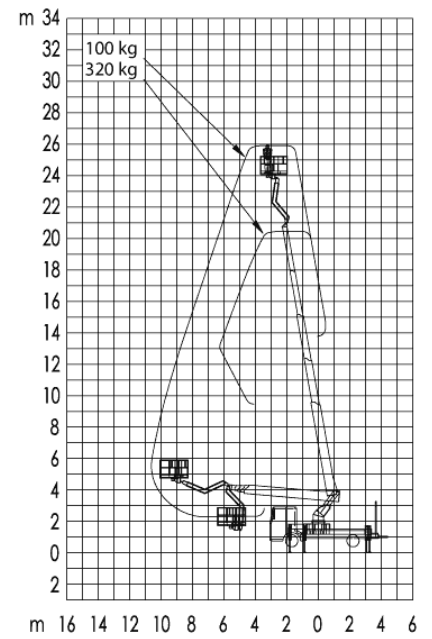

GL 30 J

LKW-Arbeitsbühne 30 m

Max. Arbeitshöhe	29,94 m
Verfahrbar bis Arbeitshöhe	6,53 m
Max. Plattformhöhe	27,94 m
Max. Reichweite	22,17 m
Max. Korblast / Hublast	320 kg
Max. Personenzahl	3 Pers.
Plattformmaße LxB	1,71 x 0,86 m
Schwenkbereich vom Oberwagen	500 °
Drehbarer Arbeitskorb	Hydraulisch, 2 x 90°
Korbarm	Ja
Gesamtabmessungen LxBxH	8,35 x 2,53 x 3,58 m
Eigengewicht	7260 kg
Zul. Gesamtgewicht	7490 kg
Antriebsart	Diesel
Allrad	Nein
Max. Schrägstand	5 °
Bodenfreiheit	0,17 m
Hydraulische Stützen	Ja, einzeln ausfahrbar
Max. Stützkraft	Vorne: 65 kN / hinten: 56 kN kN
Abstützbreite beidseitig	Vorne: 5,27 m / hinten: 5,13 m
Abstützbreite einseitig	Vorne: 3,93 m / hinten: 3,82 m
Abstützlänge	Links: 5,35 m / rechts: 5,15 m
Anschlagpunkte PSA	4 Stk.
Führerschein	C1 / 3
Besonderheiten	Ladefläche mit Kastenaufbau, Einfahr- und Aufstellautomatik, Memory-Funktion.