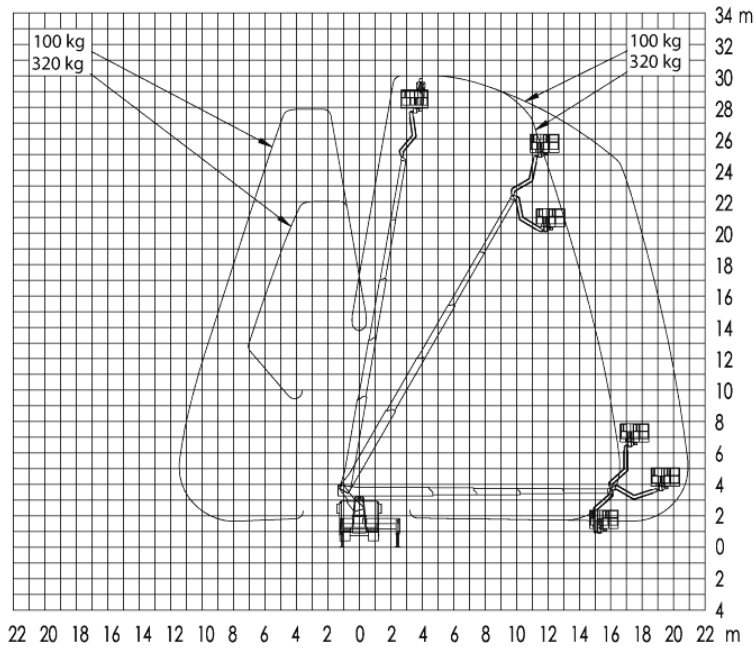

GL 30 J

LKW-Arbeitsbühne 30 m

Max. Arbeitshöhe	29,94 m
Verfahrbar bis Arbeitshöhe	6,53 m
Max. Plattformhöhe	27,94 m
Max. Reichweite	22,17 m
Max. Korblast / Hublast	320 kg
Max. Personenzahl	3 Pers.
Plattformmaße LxB	1,71 x 0,86 m
Schwenkbereich vom Oberwagen	500 °
Drehbarer Arbeitskorb	Hydraulisch, 2 x 90°
Korbarm	Ja
Gesamtabmessungen LxBxH	8,35 x 2,53 x 3,58 m
Eigengewicht	7260 kg
Zul. Gesamtgewicht	7490 kg
Antriebsart	Diesel
Allrad	Nein
Max. Schrägstand	5 °
Bodenfreiheit	0,17 m
Hydraulische Stützen	Ja, einzeln ausfahrbar
Max. Stützkraft	Vorne: 65 kN / hinten: 56 kN kN
Abstützbreite beidseitig	Vorne: 5,27 m / hinten: 5,13 m
Abstützbreite einseitig	Vorne: 3,93 m / hinten: 3,82 m
Abstützlänge	Links: 5,35 m / rechts: 5,15 m
Anschlagpunkte PSA	4 Stk.
Führerschein	C1 / 3
Besonderheiten	Ladefläche mit Kastenaufbau, Einfahr- und Aufstellautomatik, Memory-Funktion.

Technische Daten, Preise und Abbildungen unter vorbehalt.