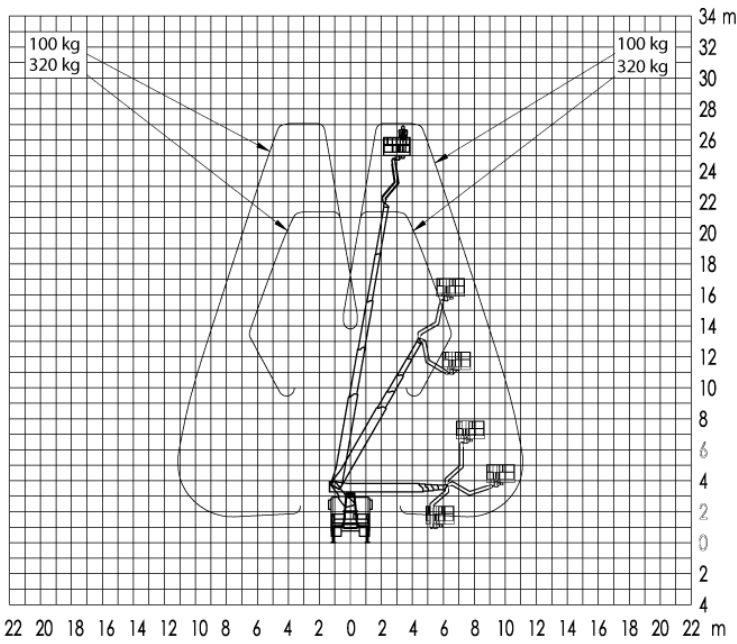

GL 30 J

LKW-Arbeitsbühne 30 m

Max. Arbeitshöhe	29,94 m
Verfahrbar bis Arbeitshöhe	6,53 m
Max. Plattformhöhe	27,94 m
Max. Reichweite	22,17 m
Max. Korblast / Hublast	320 kg
Max. Personenzahl	3 Pers.
Plattformmaße LxB	1,71 x 0,86 m
Schwenkbereich vom Oberwagen	500 °
Drehbarer Arbeitskorb	Hydraulisch, 2 x 90°
Korbarm	Ja
Gesamtabmessungen LxBxH	8,35 x 2,53 x 3,58 m
Eigengewicht	7260 kg
Zul. Gesamtgewicht	7490 kg
Antriebsart	Diesel
Allrad	Nein
Max. Schrägstand	5 °
Bodenfreiheit	0,17 m
Hydraulische Stützen	Ja, einzeln ausfahrbar
Max. Stützkraft	Vorne: 65 kN / hinten: 56 kN kN
Abstützbreite beidseitig	Vorne: 5,27 m / hinten: 5,13 m
Abstützbreite einseitig	Vorne: 3,93 m / hinten: 3,82 m
Abstützlänge	Links: 5,35 m / rechts: 5,15 m
Anschlagpunkte PSA	4 Stk.
Führerschein	C1 / 3
Besonderheiten	Ladefläche mit Kastenaufbau, Einfahr- und Aufstellautomatik, Memory-Funktion.