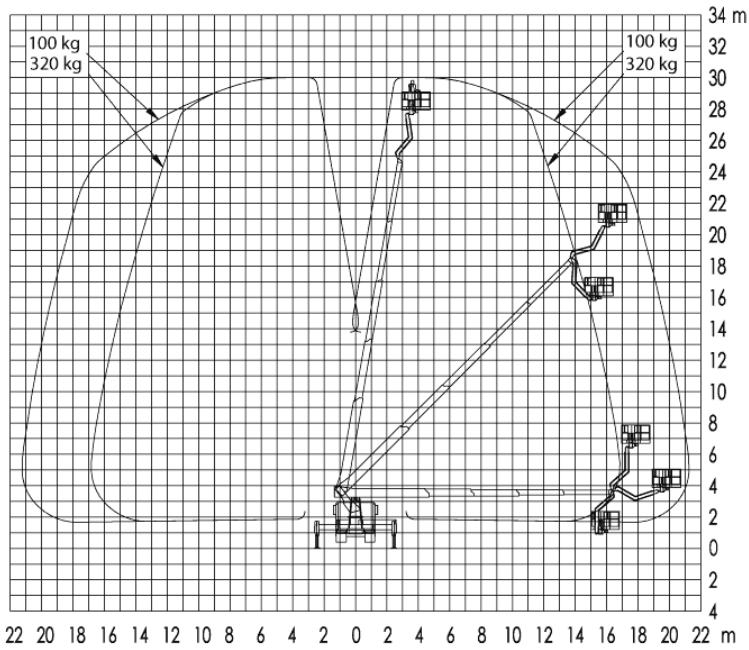

GL 30 J

LKW-Arbeitsbühne 30 m

Max. Arbeitshöhe	29,94 m
Verfahrbar bis Arbeitshöhe	6,53 m
Max. Plattformhöhe	27,94 m
Max. Reichweite	22,17 m
Max. Korblast / Hublast	320 kg
Max. Personenzahl	3 Pers.
Plattformmaße LxB	1,71 x 0,86 m
Schwenkbereich vom Oberwagen	500 °
Drehbarer Arbeitskorb	Hydraulisch, 2 x 90°
Korbarm	Ja
Gesamtabmessungen LxBxH	8,35 x 2,53 x 3,58 m
Eigengewicht	7260 kg
Zul. Gesamtgewicht	7490 kg
Antriebsart	Diesel
Allrad	Nein
Max. Schrägstand	5 °
Bodenfreiheit	0,17 m
Hydraulische Stützen	Ja, einzeln ausfahrbar
Max. Stützkraft	Vorne: 65 kN / hinten: 56 kN kN
Abstützbreite beidseitig	Vorne: 5,27 m / hinten: 5,13 m
Abstützbreite einseitig	Vorne: 3,93 m / hinten: 3,82 m
Abstützlänge	Links: 5,35 m / rechts: 5,15 m
Anschlagpunkte PSA	4 Stk.
Führerschein	C1 / 3
Besonderheiten	Ladefläche mit Kastenaufbau, Einfahr- und Aufstellautomatik, Memory-Funktion.