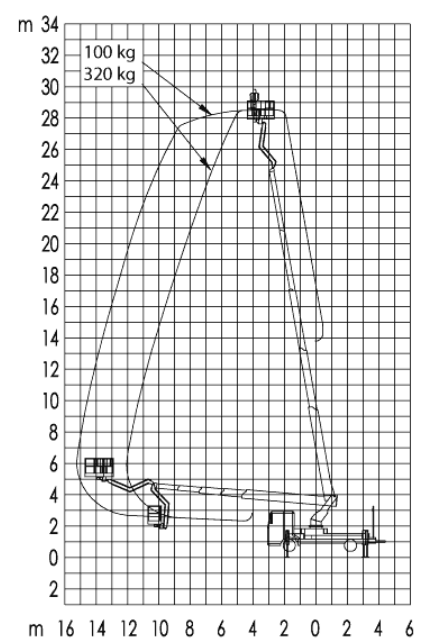

GL 30 J

LKW-Arbeitsbühne 30 m

Max. Arbeitshöhe	29,94 m
Verfahrbar bis Arbeitshöhe	6,53 m
Max. Plattformhöhe	27,94 m
Max. Reichweite	22,17 m
Max. Korblast / Hublast	320 kg
Max. Personenzahl	3 Pers.
Plattformmaße LxB	1,71 x 0,86 m
Schwenkbereich vom Oberwagen	500 °
Drehbarer Arbeitskorb	Hydraulisch, 2 x 90°
Korbarm	Ja
Gesamtabmessungen LxBxH	8,35 x 2,53 x 3,58 m
Eigengewicht	7260 kg
Zul. Gesamtgewicht	7490 kg
Antriebsart	Diesel
Allrad	Nein
Max. Schrägstand	5 °
Bodenfreiheit	0,17 m
Hydraulische Stützen	Ja, einzeln ausfahrbar
Max. Stützkraft	Vorne: 65 kN / hinten: 56 kN kN
Abstützbreite beidseitig	Vorne: 5,27 m / hinten: 5,13 m
Abstützbreite einseitig	Vorne: 3,93 m / hinten: 3,82 m
Abstützlänge	Links: 5,35 m / rechts: 5,15 m
Anschlagpunkte PSA	4 Stk.
Führerschein	C1 / 3
Besonderheiten	Ladefläche mit Kastenaufbau, Einfahr- und Aufstellautomatik, Memory-Funktion.