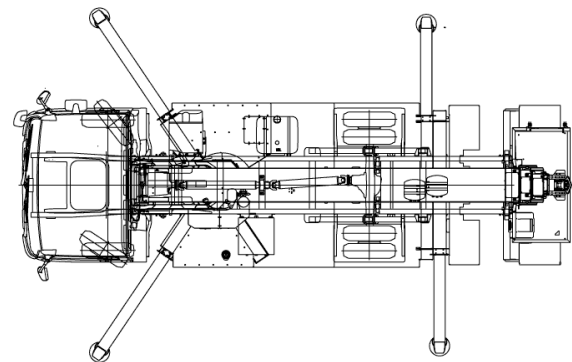

GL 30 J

LKW-Arbeitsbühne 30 m

Max. Arbeitshöhe	29,94 m
Verfahrbar bis Arbeitshöhe	6,53 m
Max. Plattformhöhe	27,94 m
Max. Reichweite	22,17 m
Max. Korblast / Hublast	320 kg
Max. Personenzahl	3 Pers.
Plattformmaße LxB	1,71 x 0,86 m
Schwenkbereich vom Oberwagen	500 °
Drehbarer Arbeitskorb	Hydraulisch, 2 x 90°
Korbarm	Ja
Gesamtabmessungen LxBxH	8,35 x 2,53 x 3,58 m
Eigengewicht	7260 kg
Zul. Gesamtgewicht	7490 kg
Antriebsart	Diesel
Allrad	Nein
Max. Schrägstand	5 °
Bodenfreiheit	0,17 m
Hydraulische Stützen	Ja, einzeln ausfahrbar
Max. Stützkraft	Vorne: 65 kN / hinten: 56 kN kN
Abstützbreite beidseitig	Vorne: 5,27 m / hinten: 5,13 m
Abstützbreite einseitig	Vorne: 3,93 m / hinten: 3,82 m
Abstützlänge	Links: 5,35 m / rechts: 5,15 m
Anschlagpunkte PSA	4 Stk.
Führerschein	C1 / 3
Besonderheiten	Ladefläche mit Kastenaufbau, Einfahr- und Aufstellautomatik, Memory-Funktion.