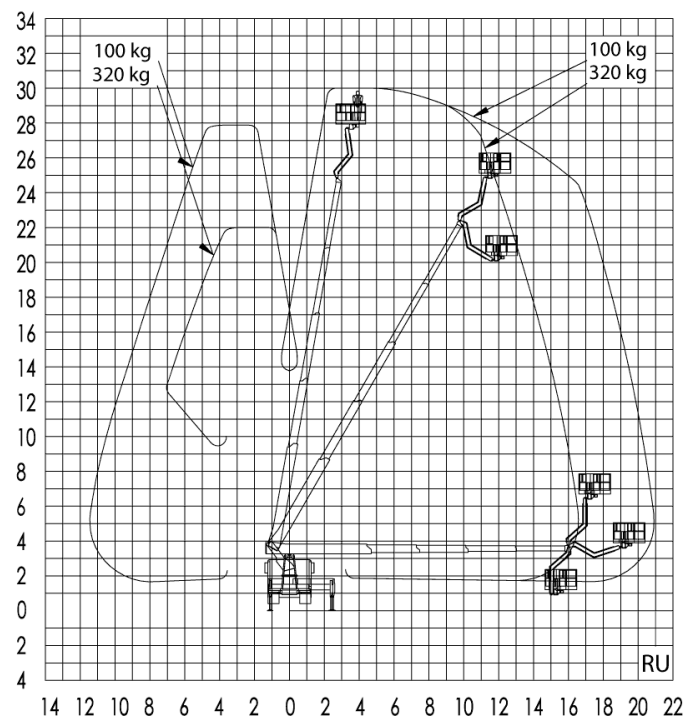

GL 30 J

LKW-Arbeitsbühne 30 m

Max. Arbeitshöhe	29,94 m
Verfahrbar bis Arbeitshöhe	6,53 m
Max. Plattformhöhe	27,94 m
Max. Reichweite	22,17 m
Max. Korblast / Hublast	320 kg
Max. Personenzahl	3 Pers.
Plattformmaße LxB	1,71 x 0,86 m
Schwenkbereich vom Oberwagen	500 °
Drehbarer Arbeitskorb	Hydraulisch, 2 x 90°
Korbarm	Ja
Gesamtabmessungen LxBxH	8,35 x 2,53 x 3,58 m
Eigengewicht	7260 kg
Zul. Gesamtgewicht	7490 kg
Antriebsart	Diesel
Allrad	Nein
Max. Schrägstand	5 °
Bodenfreiheit	0,17 m
Hydraulische Stützen	Ja, einzeln ausfahrbar
Max. Stützkraft	Vorne: 65 kN / hinten: 56 kN kN
Abstützbreite beidseitig	Vorne: 5,27 m / hinten: 5,13 m
Abstützbreite einseitig	Vorne: 3,93 m / hinten: 3,82 m
Abstützlänge	Links: 5,35 m / rechts: 5,15 m
Anschlagpunkte PSA	4 Stk.
Führerschein	C1 / 3
Besonderheiten	Ladefläche mit Kastenaufbau, Einfahr- und Aufstellautomatik, Memory-Funktion.