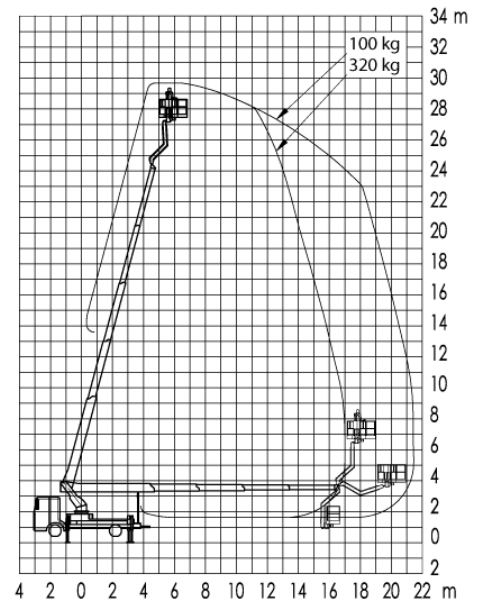

GL 30 J

LKW-Arbeitsbühne 30 m

Max. Arbeitshöhe	29,94 m
Verfahrbar bis Arbeitshöhe	6,53 m
Max. Plattformhöhe	27,94 m
Max. Reichweite	22,17 m
Max. Korblast / Hublast	320 kg
Max. Personenzahl	3 Pers.
Plattformmaße LxB	1,71 x 0,86 m
Schwenkbereich vom Oberwagen	500 °
Drehbarer Arbeitskorb	Hydraulisch, 2 x 90°
Korbarm	Ja
Gesamtabmessungen LxBxH	8,35 x 2,53 x 3,58 m
Eigengewicht	7260 kg
Zul. Gesamtgewicht	7490 kg
Antriebsart	Diesel
Allrad	Nein
Max. Schrägstand	5 °
Bodenfreiheit	0,17 m
Hydraulische Stützen	Ja, einzeln ausfahrbar
Max. Stützkraft	Vorne: 65 kN / hinten: 56 kN kN
Abstützbreite beidseitig	Vorne: 5,27 m / hinten: 5,13 m
Abstützbreite einseitig	Vorne: 3,93 m / hinten: 3,82 m
Abstützlänge	Links: 5,35 m / rechts: 5,15 m
Anschlagpunkte PSA	4 Stk.
Führerschein	C1 / 3
Besonderheiten	Ladefläche mit Kastenaufbau, Einfahr- und Aufstellautomatik, Memory-Funktion.