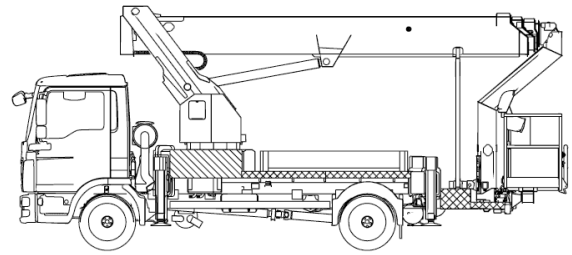

GL 30 J

LKW-Arbeitsbühne 30 m

Max. Arbeitshöhe	29,94 m
Verfahrbar bis Arbeitshöhe	6,53 m
Max. Plattformhöhe	27,94 m
Max. Reichweite	22,17 m
Max. Korblast / Hublast	320 kg
Max. Personenzahl	3 Pers.
Plattformmaße LxB	1,71 x 0,86 m
Schwenkbereich vom Oberwagen	500 °
Drehbarer Arbeitskorb	Hydraulisch, 2 x 90°
Korbarm	Ja
Gesamtabmessungen LxBxH	8,35 x 2,53 x 3,58 m
Eigengewicht	7260 kg
Zul. Gesamtgewicht	7490 kg
Antriebsart	Diesel
Allrad	Nein
Max. Schrägstand	5 °
Bodenfreiheit	0,17 m
Hydraulische Stützen	Ja, einzeln ausfahrbar
Max. Stützkraft	Vorne: 65 kN / hinten: 56 kN kN
Abstützbreite beidseitig	Vorne: 5,27 m / hinten: 5,13 m
Abstützbreite einseitig	Vorne: 3,93 m / hinten: 3,82 m
Abstützlänge	Links: 5,35 m / rechts: 5,15 m
Anschlagpunkte PSA	4 Stk.
Führerschein	C1 / 3
Besonderheiten	Ladefläche mit Kastenaufbau, Einfahr- und Aufstellautomatik, Memory-Funktion.