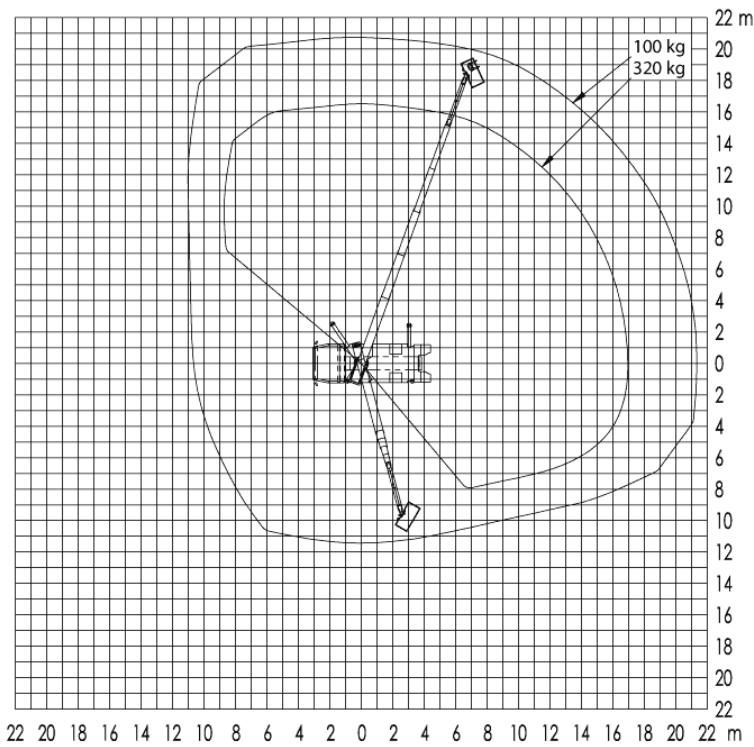

GL 30 J

LKW-Arbeitsbühne 30 m

Max. Arbeitshöhe	29,94 m
Verfahrbar bis Arbeitshöhe	6,53 m
Max. Plattformhöhe	27,94 m
Max. Reichweite	22,17 m
Max. Korblast / Hublast	320 kg
Max. Personenzahl	3 Pers.
Plattformmaße LxB	1,71 x 0,86 m
Schwenkbereich vom Oberwagen	500 °
Drehbarer Arbeitskorb	Hydraulisch, 2 x 90°
Korbarm	Ja
Gesamtabmessungen LxBxH	8,35 x 2,53 x 3,58 m
Eigengewicht	7260 kg
Zul. Gesamtgewicht	7490 kg
Antriebsart	Diesel
Allrad	Nein
Max. Schrägstand	5 °
Bodenfreiheit	0,17 m
Hydraulische Stützen	Ja, einzeln ausfahrbar
Max. Stützkraft	Vorne: 65 kN / hinten: 56 kN kN
Abstützbreite beidseitig	Vorne: 5,27 m / hinten: 5,13 m
Abstützbreite einseitig	Vorne: 3,93 m / hinten: 3,82 m
Abstützlänge	Links: 5,35 m / rechts: 5,15 m
Anschlagpunkte PSA	4 Stk.
Führerschein	C1 / 3
Besonderheiten	Ladefläche mit Kastenaufbau, Einfahr- und Aufstellautomatik, Memory-Funktion.