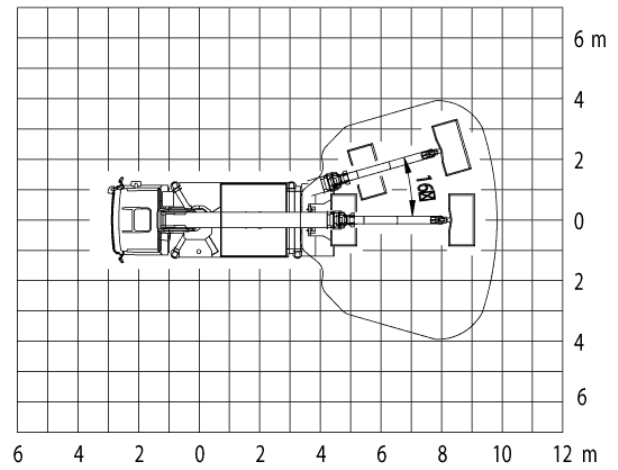

GL 30 J

LKW-Arbeitsbühne 30 m

Max. Arbeitshöhe	29,94 m
Verfahrbar bis Arbeitshöhe	6,53 m
Max. Plattformhöhe	27,94 m
Max. Reichweite	22,17 m
Max. Korblast / Hublast	320 kg
Max. Personenzahl	3 Pers.
Plattformmaße LxB	1,71 x 0,86 m
Schwenkbereich vom Oberwagen	500 °
Drehbarer Arbeitskorb	Hydraulisch, 2 x 90°
Korbarm	Ja
Gesamtabmessungen LxBxH	8,35 x 2,53 x 3,58 m
Eigengewicht	7260 kg
Zul. Gesamtgewicht	7490 kg
Antriebsart	Diesel
Allrad	Nein
Max. Schrägstand	5 °
Bodenfreiheit	0,17 m
Hydraulische Stützen	Ja, einzeln ausfahrbar
Max. Stützkraft	Vorne: 65 kN / hinten: 56 kN kN
Abstützbreite beidseitig	Vorne: 5,27 m / hinten: 5,13 m
Abstützbreite einseitig	Vorne: 3,93 m / hinten: 3,82 m
Abstützlänge	Links: 5,35 m / rechts: 5,15 m
Anschlagpunkte PSA	4 Stk.
Führerschein	C1 / 3
Besonderheiten	Ladefläche mit Kastenaufbau, Einfahr- und Aufstellautomatik, Memory-Funktion.