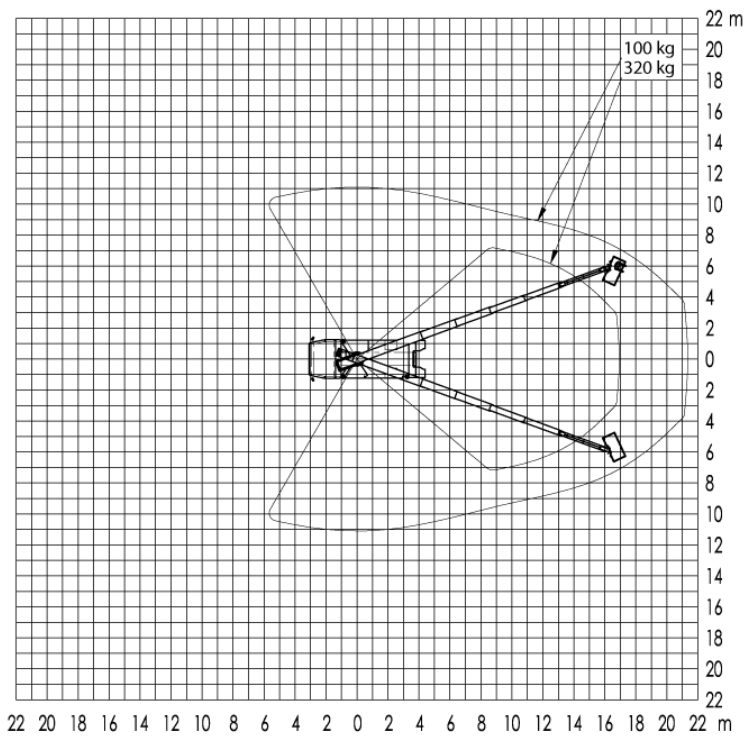

GL 30 J

LKW-Arbeitsbühne 30 m

Max. Arbeitshöhe	29,94 m
Verfahrbar bis Arbeitshöhe	6,53 m
Max. Plattformhöhe	27,94 m
Max. Reichweite	22,17 m
Max. Korblast / Hublast	320 kg
Max. Personenzahl	3 Pers.
Plattformmaße LxB	1,71 x 0,86 m
Schwenkbereich vom Oberwagen	500 °
Drehbarer Arbeitskorb	Hydraulisch, 2 x 90°
Korbarm	Ja
Gesamtabmessungen LxBxH	8,35 x 2,53 x 3,58 m
Eigengewicht	7260 kg
Zul. Gesamtgewicht	7490 kg
Antriebsart	Diesel
Allrad	Nein
Max. Schrägstand	5 °
Bodenfreiheit	0,17 m
Hydraulische Stützen	Ja, einzeln ausfahrbar
Max. Stützkraft	Vorne: 65 kN / hinten: 56 kN kN
Abstützbreite beidseitig	Vorne: 5,27 m / hinten: 5,13 m
Abstützbreite einseitig	Vorne: 3,93 m / hinten: 3,82 m
Abstützlänge	Links: 5,35 m / rechts: 5,15 m
Anschlagpunkte PSA	4 Stk.
Führerschein	C1 / 3
Besonderheiten	Ladefläche mit Kastenaufbau, Einfahr- und Aufstellautomatik, Memory-Funktion.