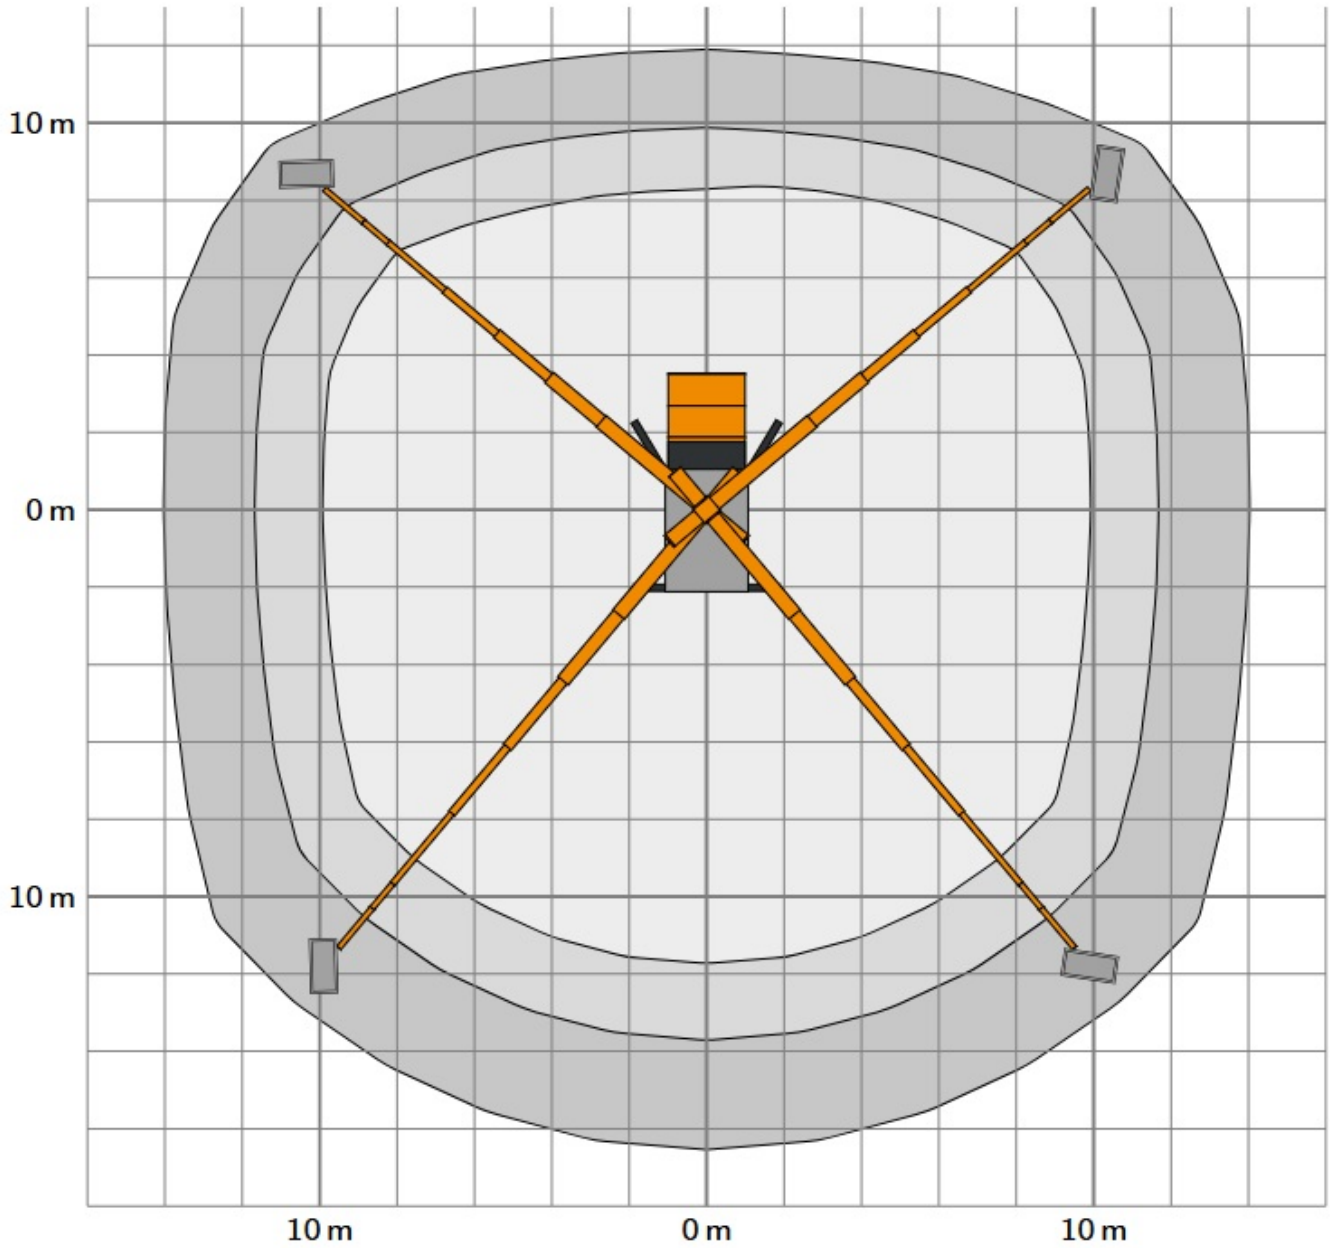

GL 26 K

LKW-Arbeitsbühne 26 m

Max. Arbeitshöhe	26,03 m
Max. Plattformhöhe	24,03 m
Max. Reichweite	16,50 m
Max. Korblast / Hublast	295 kg
Max. Personenzahl	3 Pers.
Plattformmaße LxB	1,60 x 0,70 m
Schwenkbereich vom Oberwagen	225 °
Drehbarer Arbeitskorb	Hydraulisch, 2 x 90°
Korbarm	Ja
Gesamtabmessungen LxBxH	7,87 x 2,35 x 3,09 m
Überhang, außen	0,24 m
Eigengewicht	3300 kg
Zul. Gesamtgewicht	3500 kg
Antriebsart	Diesel
Allrad	Nein
Max. Schrägstand	5 °
Bodenfreiheit	0,19 m
Hydraulische Stützen	Ja, einzeln ausfahrbar
Max. Stützkraft	Vorne: 32 kN / hinten: 25 kN
Abstützbreite beidseitig	Vorne: 3,87 m / hinten: 3,80 m
Abstützbreite einseitig	Vorne: 3,15 m / hinten: 3,08 m
Abstützbreite schmal	2,35 m
Abstützlänge	4,43 m
Abstützlänge einseitig	3,17 m
Stützdiagonale, vari. 1	5,80 m
Stützdiagonale, vari. 2	5,33 m
Anschlagpunkte PSA	3 Stk.
Führerschein	B / 3
Besonderheiten	Ladefläche mit Bordwand

100/95 kg Bühnenlast

200/195 kg Bühnenlast

300/295 kg Bühnenlast

	100/95 kg Bühnenlast
	200/195 kg Bühnenlast
	300/295 kg Bühnenlast

	100/95 kg Bühnenlast
	200/195 kg Bühnenlast
	300/295 kg Bühnenlast