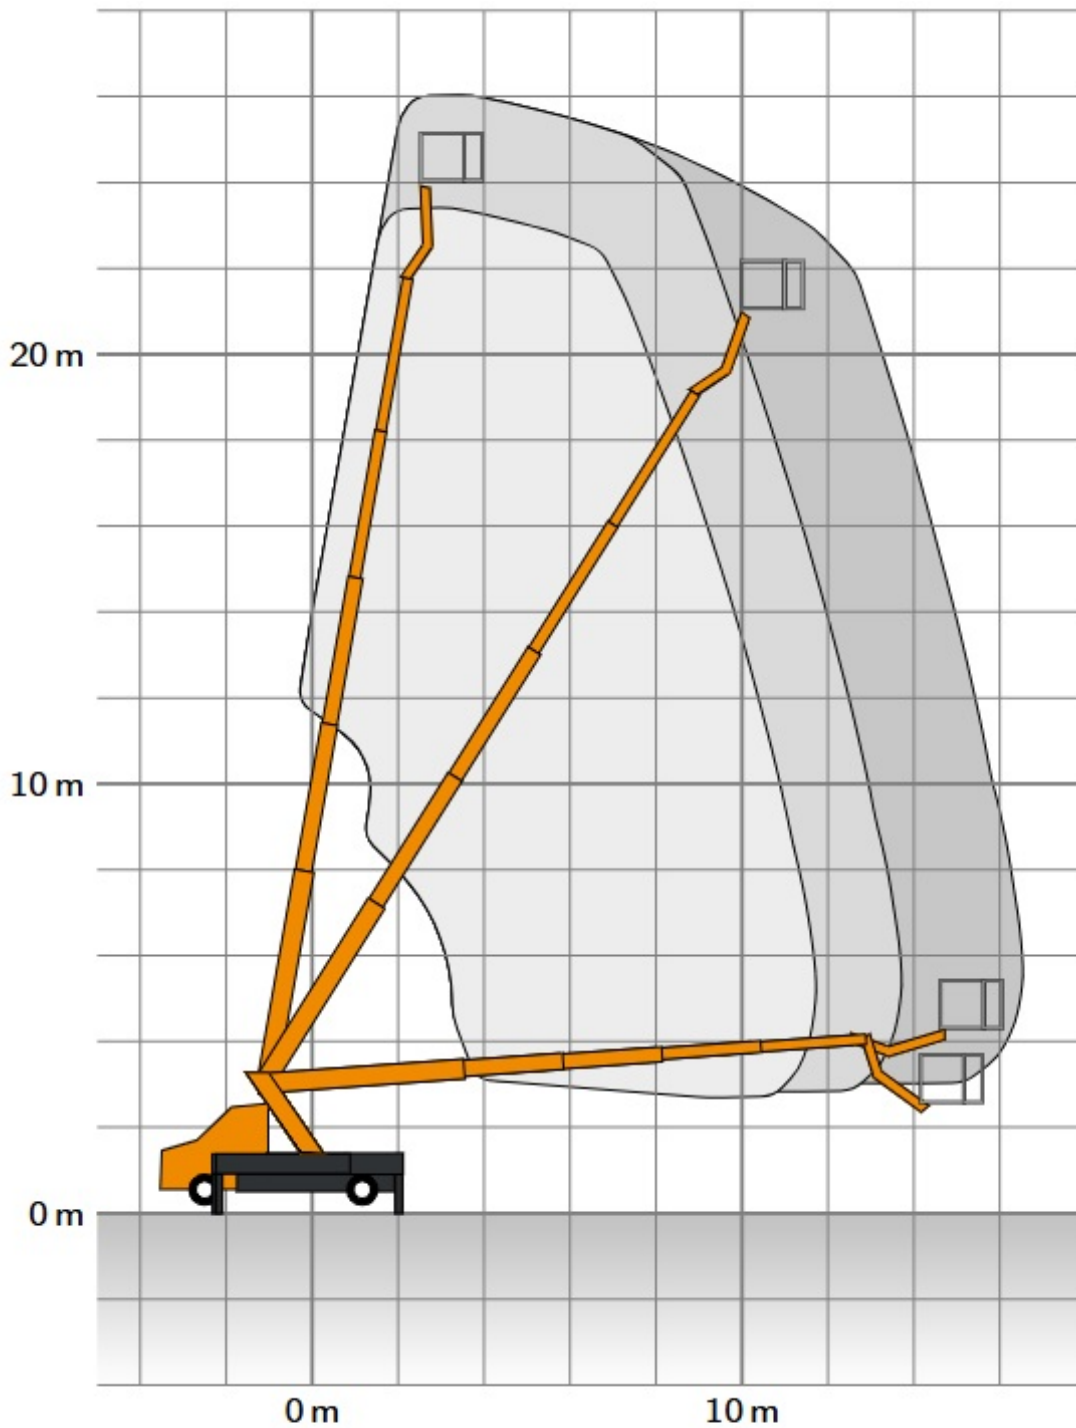

GL 26 K

LKW-Arbeitsbühne 26 m

Max. Arbeitshöhe	26,03 m
Max. Plattformhöhe	24,03 m
Max. Reichweite	16,50 m
Max. Korblast / Hublast	295 kg
Max. Personenzahl	3 Pers.
Plattformmaße LxB	1,60 x 0,70 m
Schwenkbereich vom Oberwagen	225 °
Drehbarer Arbeitskorb	Hydraulisch, 2 x 90°
Korbarm	Ja
Gesamtabmessungen LxBxH	7,87 x 2,35 x 3,09 m
Überhang, außen	0,24 m
Eigengewicht	3300 kg
Zul. Gesamtgewicht	3500 kg
Antriebsart	Diesel
Allrad	Nein
Max. Schrägstand	5 °
Bodenfreiheit	0,19 m
Hydraulische Stützen	Ja, einzeln ausfahrbar
Max. Stützkraft	Vorne: 32 kN / hinten: 25 kN
Abstützbreite beidseitig	Vorne: 3,87 m / hinten: 3,80 m
Abstützbreite einseitig	Vorne: 3,15 m / hinten: 3,08 m
Abstützbreite schmal	2,35 m
Abstützlänge	4,43 m
Abstützlänge einseitig	3,17 m
Stützdiagonale, vari. 1	5,80 m
Stützdiagonale, vari. 2	5,33 m
Anschlagpunkte PSA	3 Stk.
Führerschein	B / 3
Besonderheiten	Ladefläche mit Bordwand

100/95 kg Bühnenlast

200/195 kg Bühnenlast

300/295 kg Bühnenlast

	100/95 kg Bühnenlast
	200/195 kg Bühnenlast
	300/295 kg Bühnenlast

	100/95 kg Bühnenlast
	200/195 kg Bühnenlast
	300/295 kg Bühnenlast