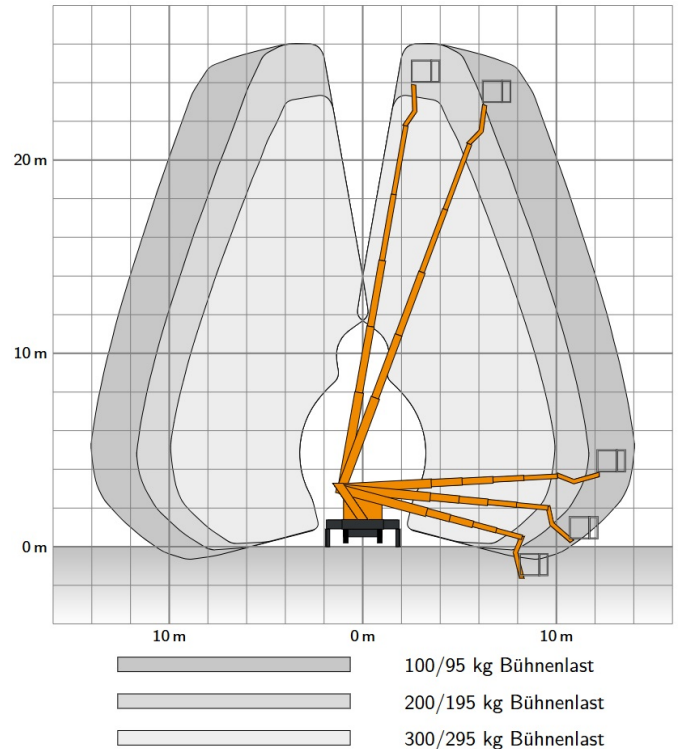

GL 26 K

LKW-Arbeitsbühne 26 m

Max. Arbeitshöhe	26,03 m
Max. Plattformhöhe	24,03 m
Max. Reichweite	16,50 m
Max. Korblast / Hublast	295 kg
Max. Personenzahl	3 Pers.
Plattformmaße LxB	1,60 x 0,70 m
Schwenkbereich vom Oberwagen	225 °
Drehbarer Arbeitskorb	Hydraulisch, 2 x 90°
Korbarm	Ja
Gesamtabmessungen LxBxH	7,87 x 2,35 x 3,09 m
Überhang, außen	0,24 m
Eigengewicht	3300 kg
Zul. Gesamtgewicht	3500 kg
Antriebsart	Diesel
Allrad	Nein
Max. Schrägstand	5 °
Bodenfreiheit	0,19 m
Hydraulische Stützen	Ja, einzeln ausfahrbar
Max. Stützkraft	Vorne: 32 kN / hinten: 25 kN
Abstützbreite beidseitig	Vorne: 3,87 m / hinten: 3,80 m
Abstützbreite einseitig	Vorne: 3,15 m / hinten: 3,08 m
Abstützbreite schmal	2,35 m
Abstützlänge	4,43 m
Abstützlänge einseitig	3,17 m
Stützdiagonale, vari. 1	5,80 m
Stützdiagonale, vari. 2	5,33 m
Anschlagpunkte PSA	3 Stk.
Führerschein	B / 3
Besonderheiten	Ladefläche mit Bordwand

100/95 kg Bühnenlast

200/195 kg Bühnenlast

300/295 kg Bühnenlast

	100/95 kg Bühnenlast
	200/195 kg Bühnenlast
	300/295 kg Bühnenlast

	100/95 kg Bühnenlast
	200/195 kg Bühnenlast
	300/295 kg Bühnenlast