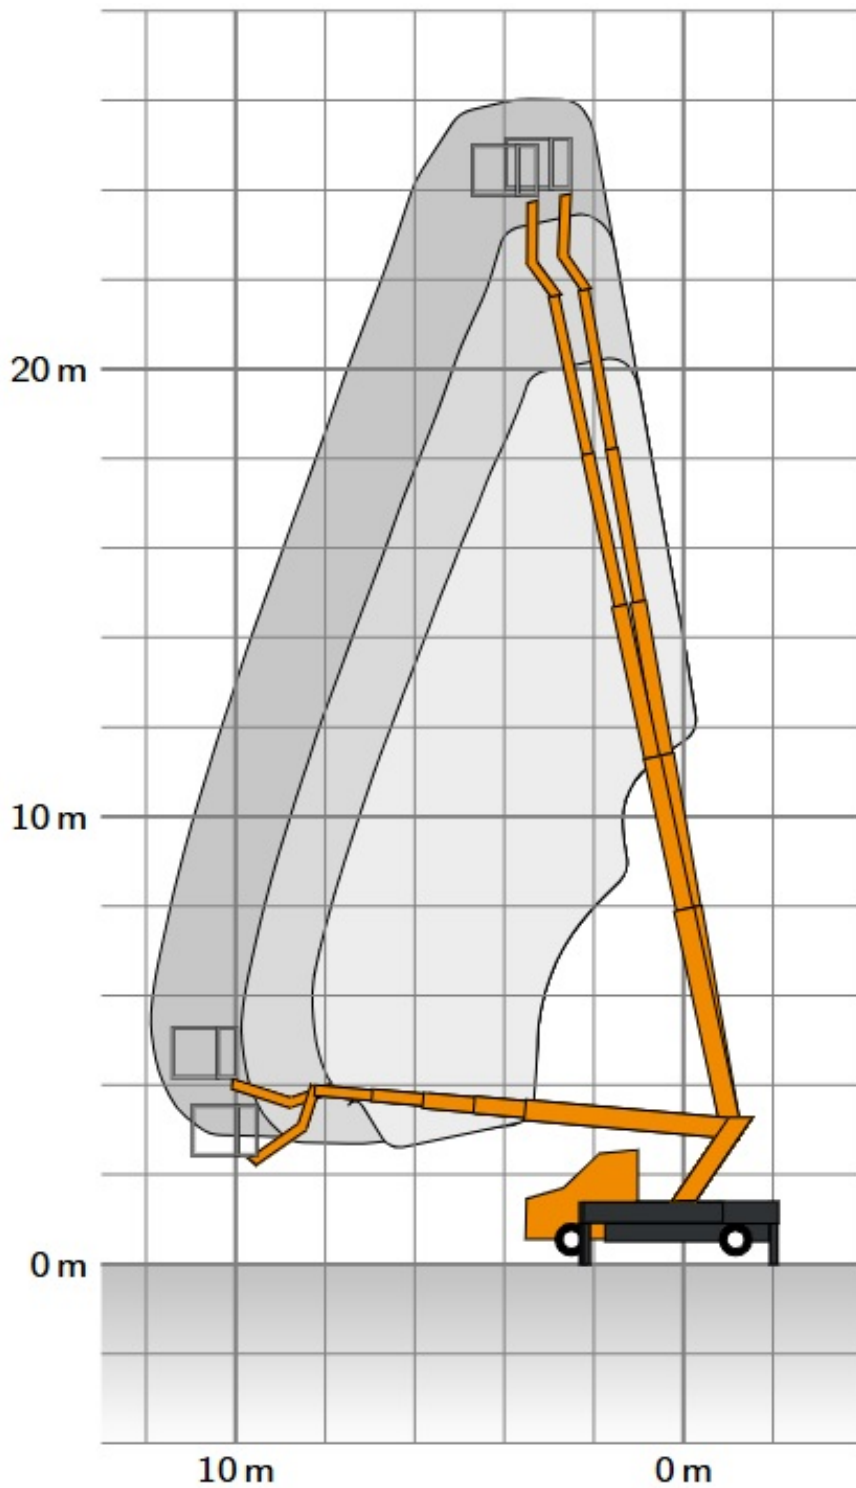

GL 26 K

LKW-Arbeitsbühne 26 m

Max. Arbeitshöhe	26,03 m
Max. Plattformhöhe	24,03 m
Max. Reichweite	16,50 m
Max. Korblast / Hublast	295 kg
Max. Personenzahl	3 Pers.
Plattformmaße LxB	1,60 x 0,70 m
Schwenkbereich vom Oberwagen	225 °
Drehbarer Arbeitskorb	Hydraulisch, 2 x 90°
Korbarm	Ja
Gesamtabmessungen LxBxH	7,87 x 2,35 x 3,09 m
Überhang, außen	0,24 m
Eigengewicht	3300 kg
Zul. Gesamtgewicht	3500 kg
Antriebsart	Diesel
Allrad	Nein
Max. Schrägstand	5 °
Bodenfreiheit	0,19 m
Hydraulische Stützen	Ja, einzeln ausfahrbar
Max. Stützkraft	Vorne: 32 kN / hinten: 25 kN
Abstützbreite beidseitig	Vorne: 3,87 m / hinten: 3,80 m
Abstützbreite einseitig	Vorne: 3,15 m / hinten: 3,08 m
Abstützbreite schmal	2,35 m
Abstützlänge	4,43 m
Abstützlänge einseitig	3,17 m
Stützdiagonale, vari. 1	5,80 m
Stützdiagonale, vari. 2	5,33 m
Anschlagpunkte PSA	3 Stk.
Führerschein	B / 3
Besonderheiten	Ladefläche mit Bordwand

100/95 kg Bühnenlast

200/195 kg Bühnenlast

300/295 kg Bühnenlast

	100/95 kg Bühnenlast
	200/195 kg Bühnenlast
	300/295 kg Bühnenlast

	100/95 kg Bühnenlast
	200/195 kg Bühnenlast
	300/295 kg Bühnenlast