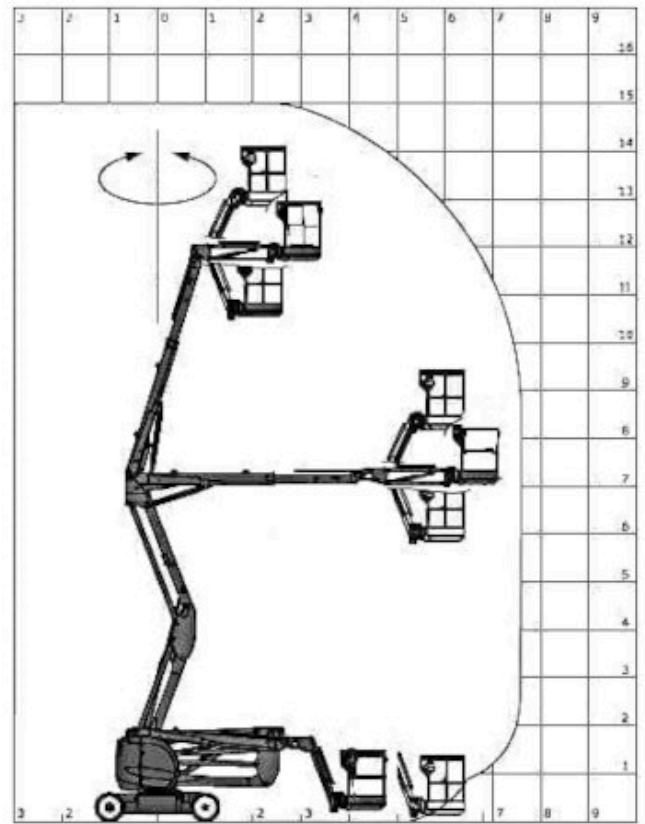

GG 151-15 Wk

Gelenkteleskop-Arbeitsbühne 15.1m Wk

Max. Arbeitshöhe	14,75 m
Verfahrbar bis Arbeitshöhe	14,75 m
Allrad	Nein
Antriebsart	Batterie
Non-Marking	Ja
Baubreite	1,52 m
Gesamtabmessungen LxBxH	6,07 x 1,50 x 1,97 m
Bodenfreiheit	0,14 m
Höhe Transportstellung	2,22 m
Länge Transportstellung	4,48 m
Überhang	0,14 m
Eigengewicht	6700 kg
Plattformmaße LxB	1,21 x 0,92 m
Max. Korblast / Hublast	200 kg
Pendelachse	Nein
Korbarm	Ja
Schwenkbereich	355°
Drehbarer Arbeitskorb	Ja
Max. Reichweite	7,10 m
Besonderheiten	Gesamthöhe unter 2 Meter