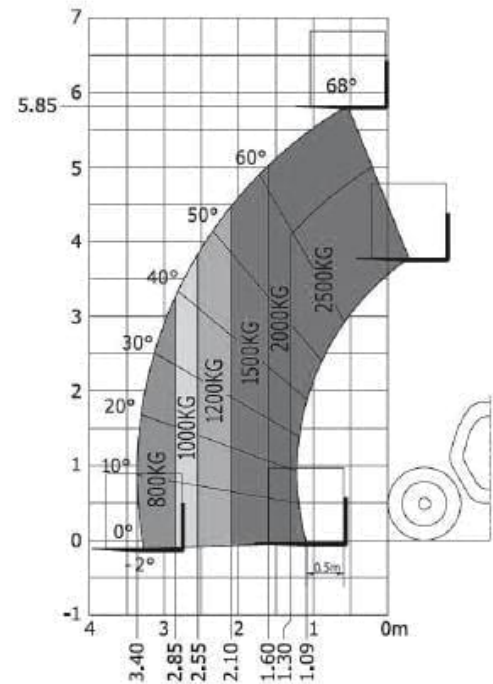

GTS 59-25 A

Teleskopstapler 5.90m-25 A

Max. Hubhöhe	5,85 m
Max. Korblast / Hublast	2500 kg
Allrad	Ja
Antriebsart	Diesel
Non-Marking	Nein
Gesamtabmessungen	5,05 x 1,87 m
Länge Transportstellung	5,05 m
Baubreite	1,87 m
Höhe Transportstellung	1,90 m
Stützen	Nein
Zinkenlänge	1,20 m
Eigengewicht	5220 kg
Besonderheiten	Allradantrieb, Allradlenkung