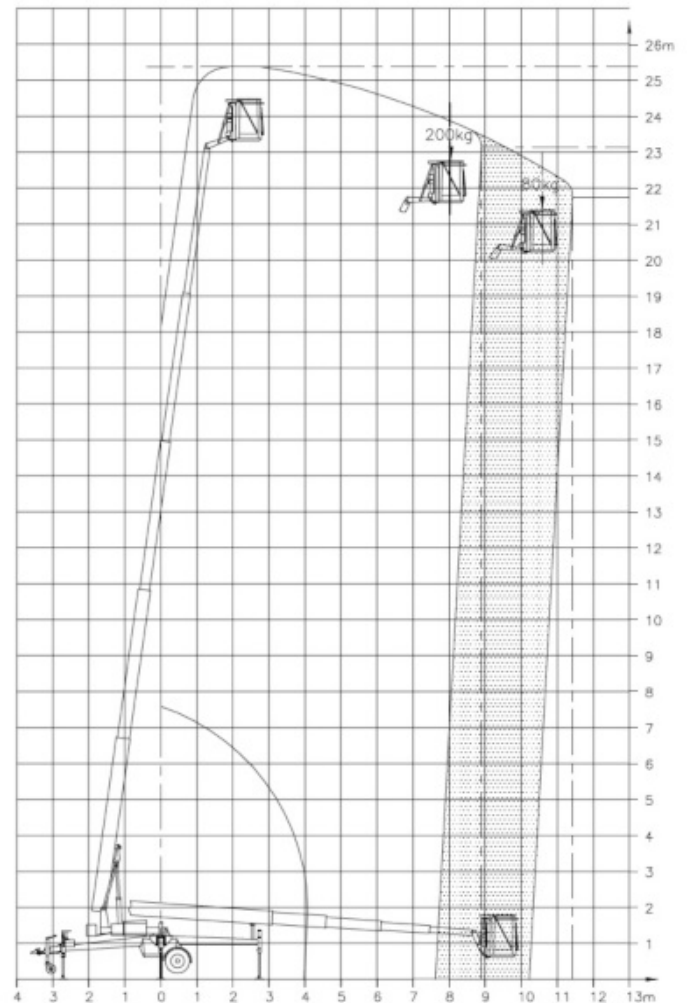

GA 25 J

# Anhänger-Arbeitsbühne 25 m

<b>Max. Arbeitshöhe</b>	24,98 m
<b>Max. Reichweite</b>	10,53 m
<b>Max. Korblast / Hublast</b>	200 kg
<b>Gesamtabmessungen LxBxH</b>	9,13 x 1,65 x 2,10 m
<b>Baubreite</b>	1,65 m
<b>Antriebsart</b>	230 V
<b>Eigengewicht</b>	2450 kg
<b>Max. Plattformhöhe</b>	22,98 m
<b>Abstützbreite beidseitig</b>	5,66 m
<b>Abstützlänge</b>	5,64 m
<b>Bodenfreiheit</b>	0,26 m
<b>Drehbarer Arbeitskorb</b>	Elektrisch, 90°
<b>Nur Inneneinsatz</b>	Nein
<b>Schwenkbereich</b>	Endlos